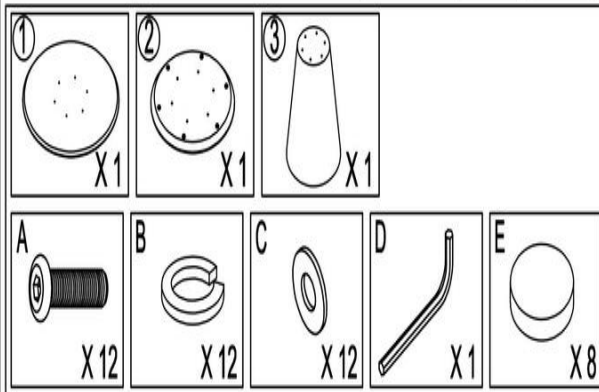

ANGEL

IMPORTER / IMPORTED BY:
 SIGNAL MEBLE
 UL. KILIŃSKIEGO 35B
 27-400 OSTROWIEC ŚW.
 POLAND
 WYPRODUKOWANO W
 CHINACH / MADE IN CHINA

1

2