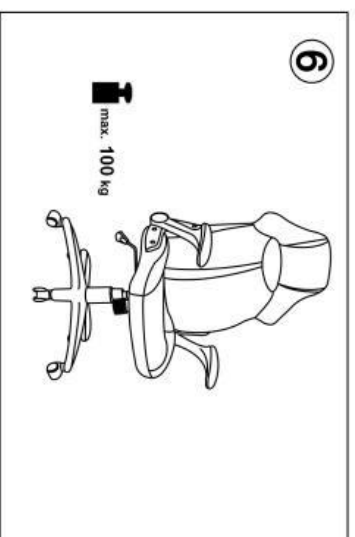

BLOOM

Ax1		Hx1	
Bx1		Ix4	 M6*20mm
Cx1(R) Cx1(L)		Jx8	 M6*25mm
Dx1		Kx8	
Ex1		Lx1	
Fx5			
Gx1			

HALMAR Sp. z o.o.
 ul. Centralnego Okręgu Przemysłowego 2, 37-450 Stalowa Wola, POLSKA / POLAND
 tel.: +48 15 843 28 10, fax: +48 15 842 19 57, e-mail: office@halmar.com.pl