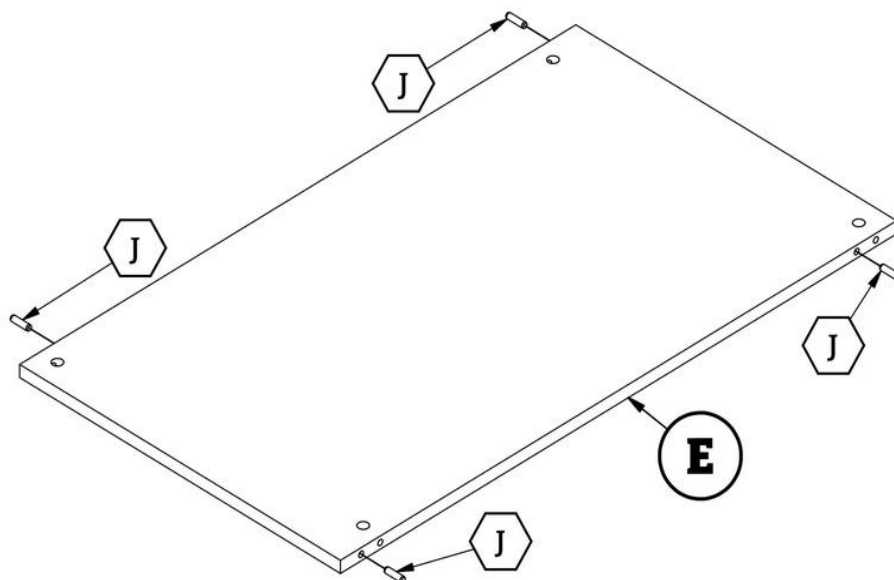

ŁAWA MAREA (100x64x50cm) / COFFEE TABLES MAREA (100x64x50cm)

**Potrzebne narzędzia
Tools required**

Elementy znajdujące się w opakowaniach/ Other elements

Okucia znajdujące się w opakowaniu/Parts in the packaging

<p>H</p>  <p>20x</p>	<p>I</p>  <p>20x</p>	<p>J</p>  <p>$\Phi 8 \times 35 \text{mm}$ 20x</p>
<p>M</p>  <p>4x</p>	<p>K</p>  <p>20x</p>	

4

5

x2

6

7

8

9