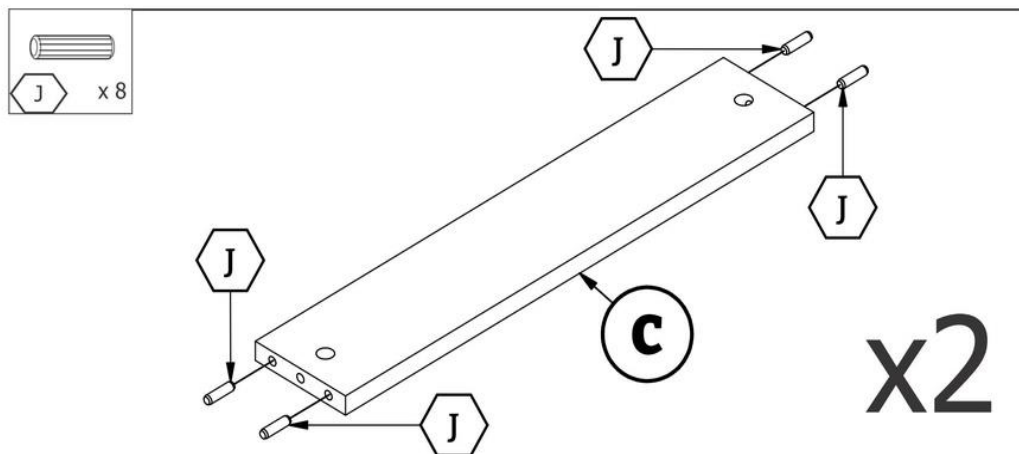

ŁAWA MAREA (100x64x50cm) / COFFEE TABLES MAREA (100x64x50cm)

**Potrzebne narzędzia
Tools required**

Elementy znajdujące się w opakowaniach/ Other elements

Okucia znajdujące się w opakowaniu/Parts in the packaging

<p>H</p>  <p>20x</p>	<p>I</p>  <p>20x</p>	<p>J</p>  <p>$\Phi 8 \times 35 \text{mm}$ 20x</p>
<p>M</p>  <p>4x</p>	<p>K</p>  <p>20x</p>	

4

5

x2

6

7

8

9