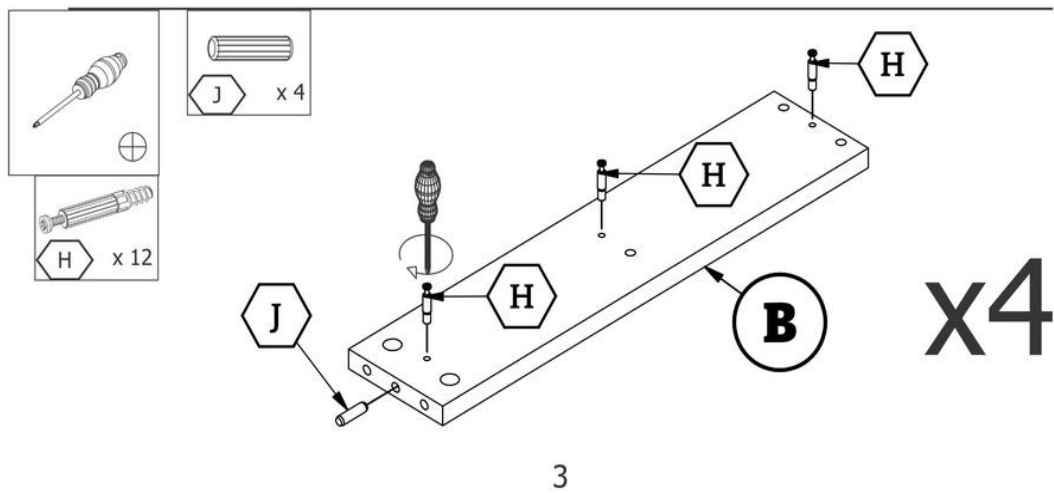

ŁAWA MAREA (100x64x50cm) / COFFEE TABLES MAREA (100x64x50cm)

**Potrzebne narzędzia
Tools required**

Elementy znajdujące się w opakowaniach/ Other elements

Okucia znajdujące się w opakowaniu/Parts in the packaging

<p>H</p>  <p>20x</p>	<p>I</p>  <p>20x</p>	<p>J</p>  <p>$\Phi 8 \times 35 \text{mm}$ 20x</p>
<p>M</p>  <p>4x</p>	<p>K</p>  <p>20x</p>	

4

5

x2

6

7

8

9