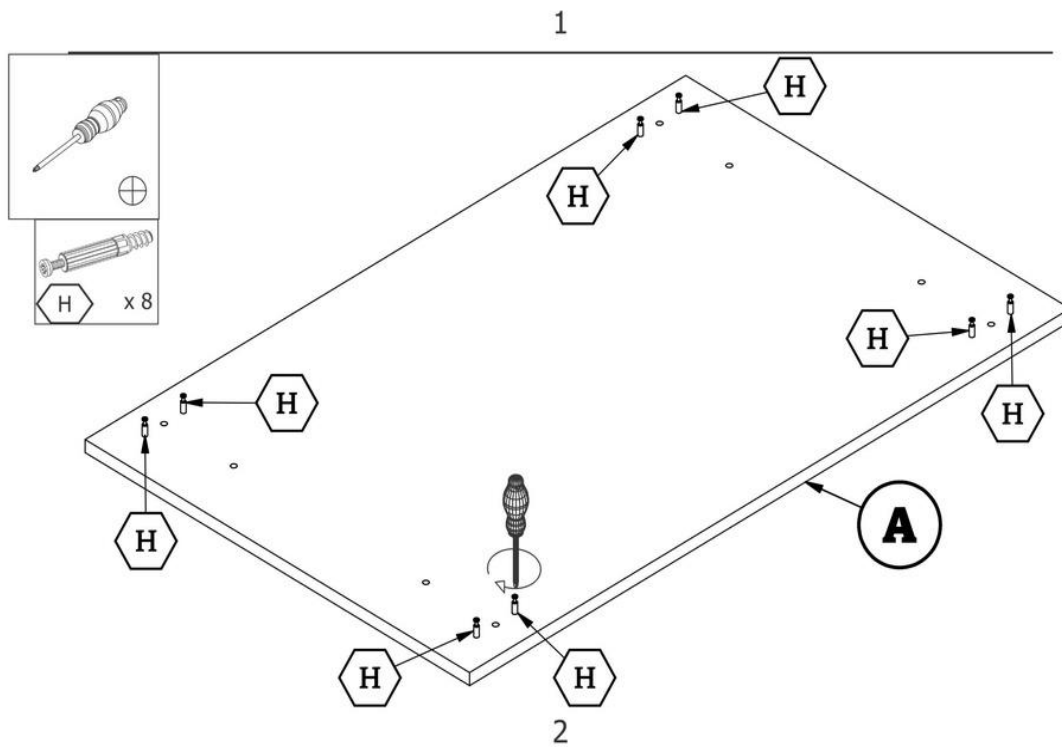

ŁAWA MAREA (100x64x50cm) / COFFEE TABLES MAREA (100x64x50cm)

**Potrzebne narzędzia
Tools required**

Elementy znajdujące się w opakowaniach/ Other elements

Okucia znajdujące się w opakowaniu/Parts in the packaging

<p>H</p>  <p>20x</p>	<p>I</p>  <p>20x</p>	<p>J</p>  <p>$\Phi 8 \times 35 \text{mm}$ 20x</p>
<p>M</p>  <p>4x</p>	<p>K</p>  <p>20x</p>	

4

5

x2

6

7

8

9