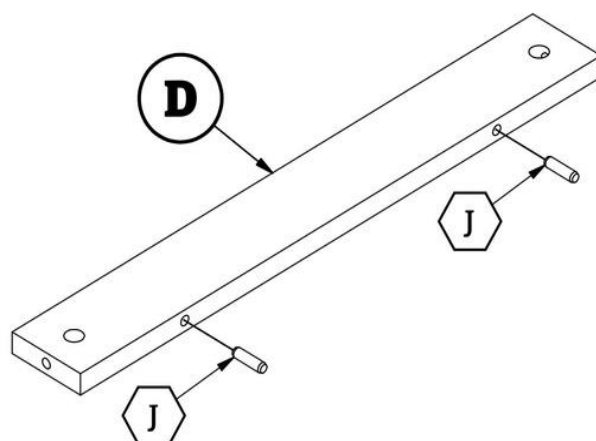

ŁAWA MAREA (100x64x50cm) / COFFEE TABLES MAREA (100x64x50cm)

**Potrzebne narzędzia
Tools required**

Elementy znajdujące się w opakowaniach/ Other elements

Okucia znajdujące się w opakowaniu/Parts in the packaging

<p>H</p>  <p>20x</p>	<p>I</p>  <p>20x</p>	<p>J</p>  <p>$\Phi 8 \times 35 \text{mm}$ 20x</p>
<p>M</p>  <p>4x</p>	<p>K</p>  <p>20x</p>	

4

5

x2

6

7

8

9