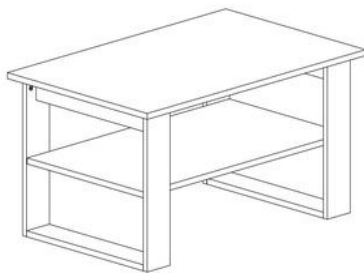

ŁAWA MAREA (100x64x50cm) / COFFEE TABLES MAREA (100x64x50cm)

**Potrzebne narzędzia
Tools required**

Elementy znajdujące się w opakowaniach/ Other elements

Okucia znajdujące się w opakowaniu/Parts in the packaging

<p>H</p>  <p>20x</p>	<p>I</p>  <p>20x</p>	<p>J</p>  <p>$\Phi 8 \times 35 \text{mm}$ 20x</p>
<p>M</p>  <p>4x</p>	<p>K</p>  <p>20x</p>	

4

5

x2

6

7

8

9