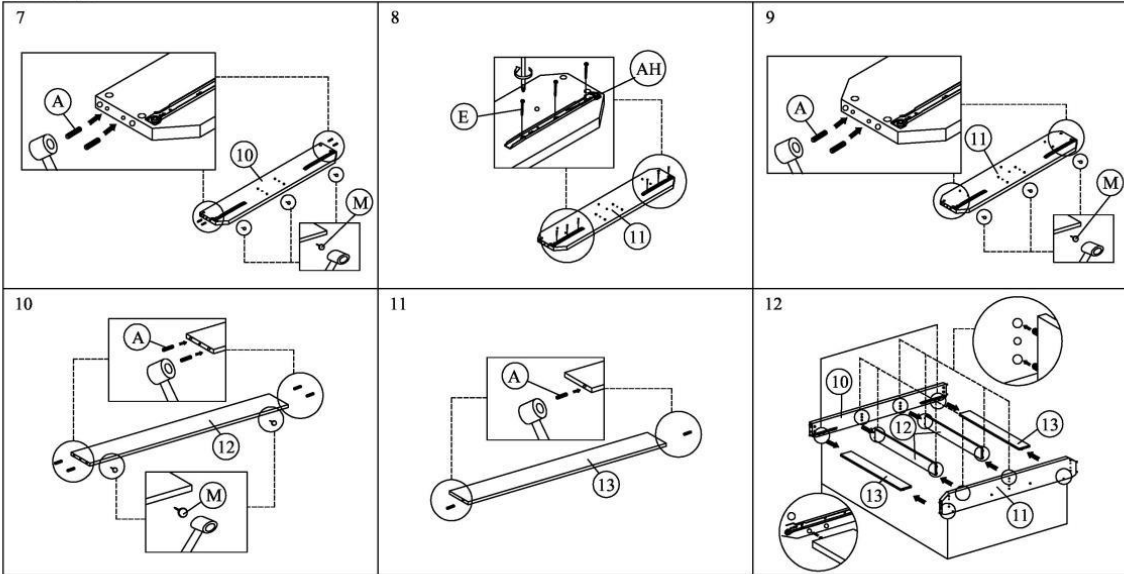

SABRINA

3/8

SABRINA

4/8