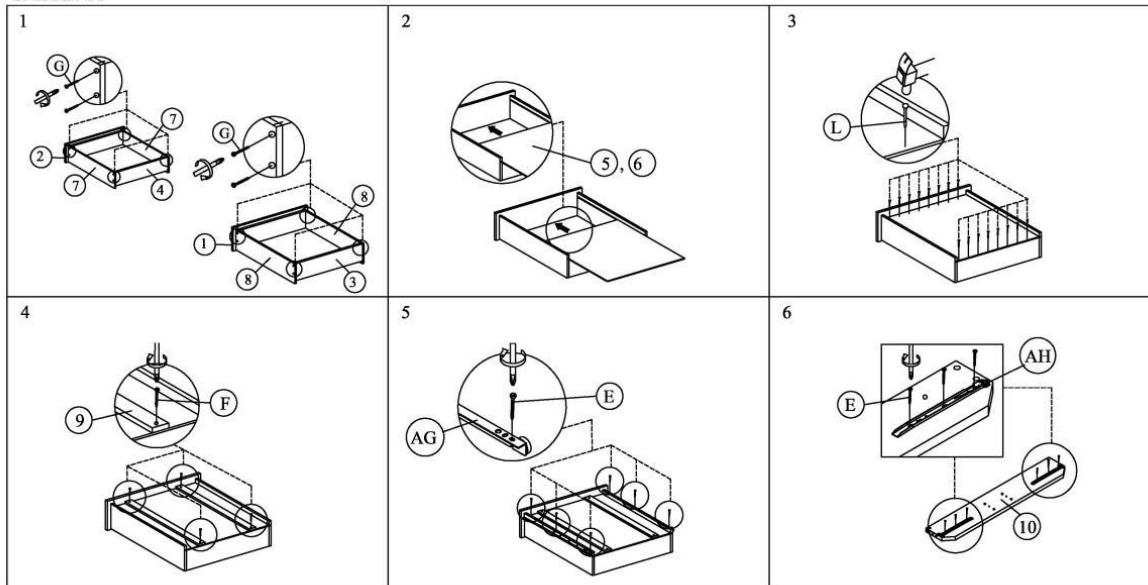

SABRINA

Item AA Headboard 1 pc	Item AB Footboard 1 pc	Item AC Side Rail 2 pcs	Item A Plastic Dowel (8 x 25) 31 pcs	Item B JCBC W M6 x 40 17 pcs	Item C JCBC M6 x 40 2 pcs
Item AD Slat 1 pc	Item AE Center Rail 1 pc	Item AF Support leg 2 pcs	Item D JCBC M6 x 60 2 pcs	Item E CSK M3.5 x 16 mm 52 pcs	Item F CSK M4 x 32 mm 64 pcs
Item AG Drawer Slide 500 8 pcs	Item AH Drawer Slide 500 8 pcs	Item AI Side Wing 2 pcs	Item G CSK M4 x 50mm 32 pcs	Item H CSK M4 x 25 mm 1 pc	Item I Mini Fix Bolt 18 pcs
Item 1 Big Drawer Front Panel 2 pcs	Item 2 Small Drawer Front Panel 2 pcs	Item 3 Big Drawer Back Panel 2 pcs	Item 4 Small Drawer Back Panel 2 pcs	Item J Mini Fix Housing 10 pcs	Item K Mini Fix Cap 10 pcs
Item 5 Big Drawer Bottom Panel 2 pcs	Item 6 Small Drawer Bottom Panel 2 pcs	Item 7 Small Drawer Side Panel 4 pcs	Item 8 Big Drawer Side Panel 4 pcs	Item L Power Nail X 32 pcs	Item M White Nail Leg 16 pcs
Item 9 R 8 pcs	Item 10 S 1 pc	Item 11 T 1 pc	Item 12 U 2 pcs	Item N Allen Key 65 mm 1 pc	Item O M6 Flat Washer 14 pcs
Item 13 V 2 pcs	Item 14 W 1 pc	Item 15 X 1 pc	Item 16 Y 1 pc	Item P JCBC M6 x 50 4 pcs	Item Q Adjuster 2 pcs
Item 17 Z1 1 pc	Item 18 Z2 1 pc			Item R JCBC M6 x 30 8 pcs	

SABRINA