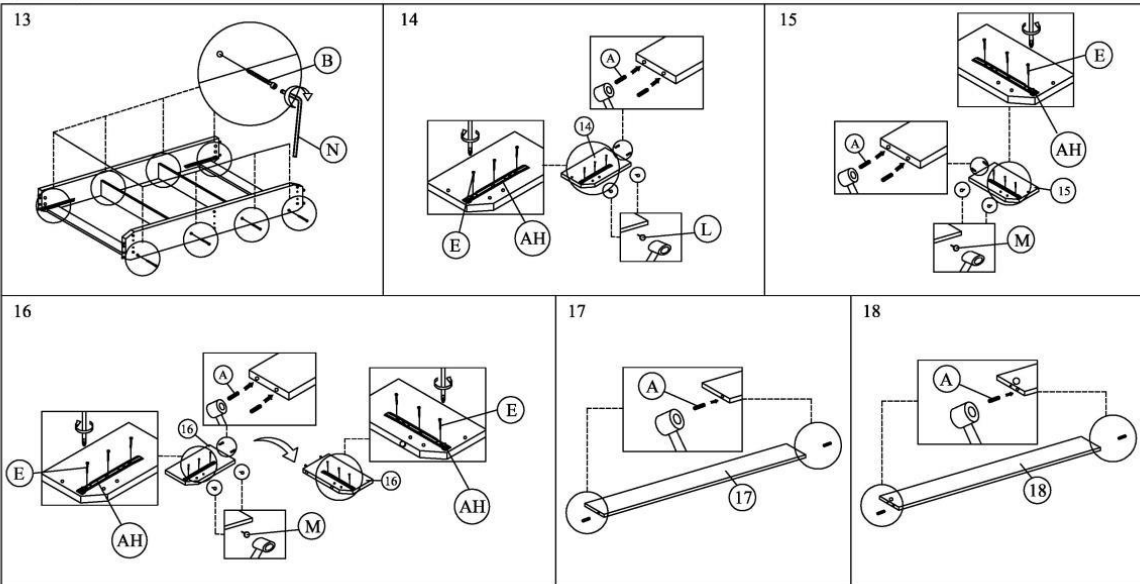

SABRINA

3/8

SABRINA

4/8