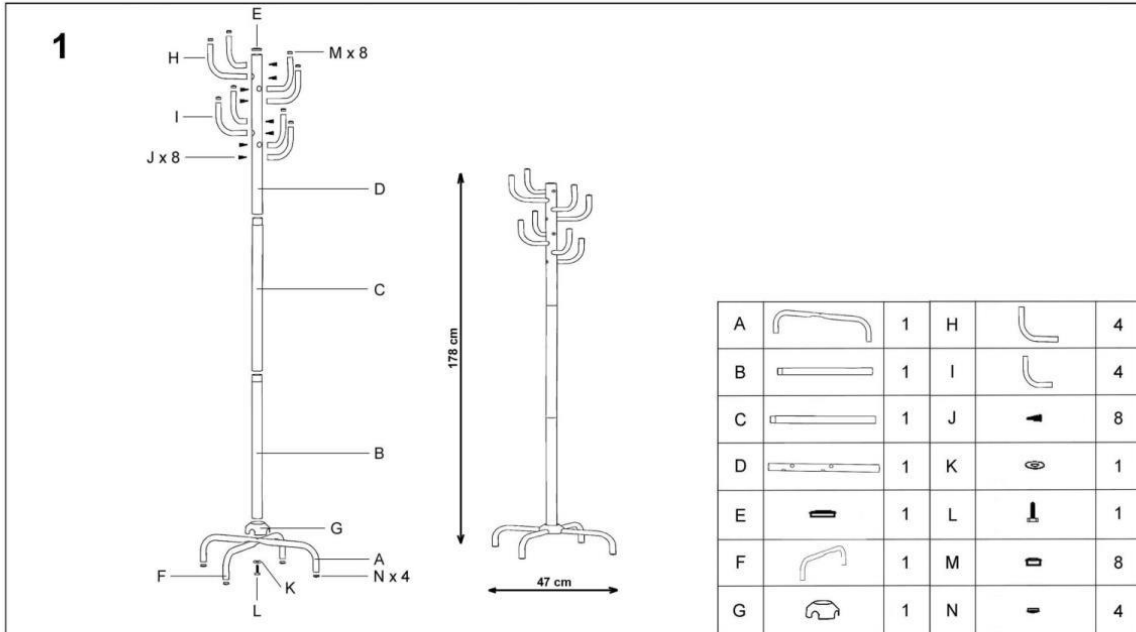

W-11

HALMAR Sp. z o.o.  
 ul. Centralnego Okręgu Przemysłowego 2, 37-450 Stalowa Wola, POLSKA / POLAND  
 tel. +48 15 843 28 10, fax: +48 15 842 19 57, e-mail: office@halmar.com.pl