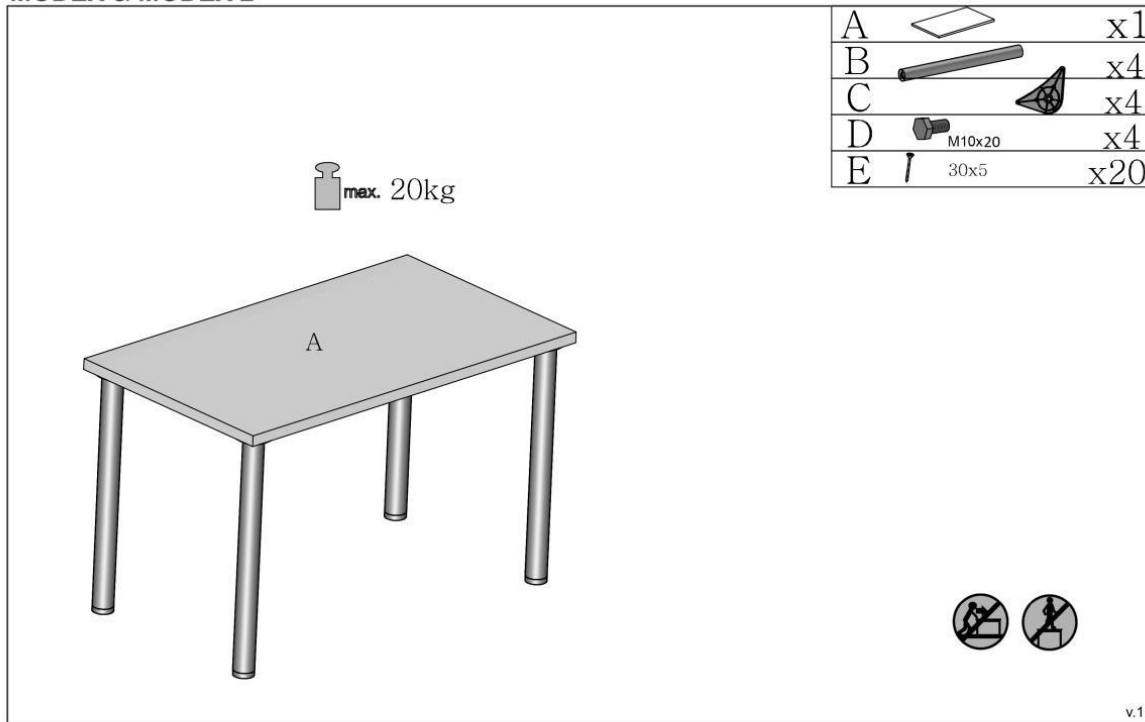

MODEX & MODEX 2

HALMAR Sp. z o.o.
ul. Centralnego Okręgu Przemysłowego 2, 37-450 Stalowa Wola, POLSKA/POLAND
tel. +48 16 843 28 10, fax: +48 16 842 19 57, e-mail office@halmar.com.pl

1

NOWOŚĆ