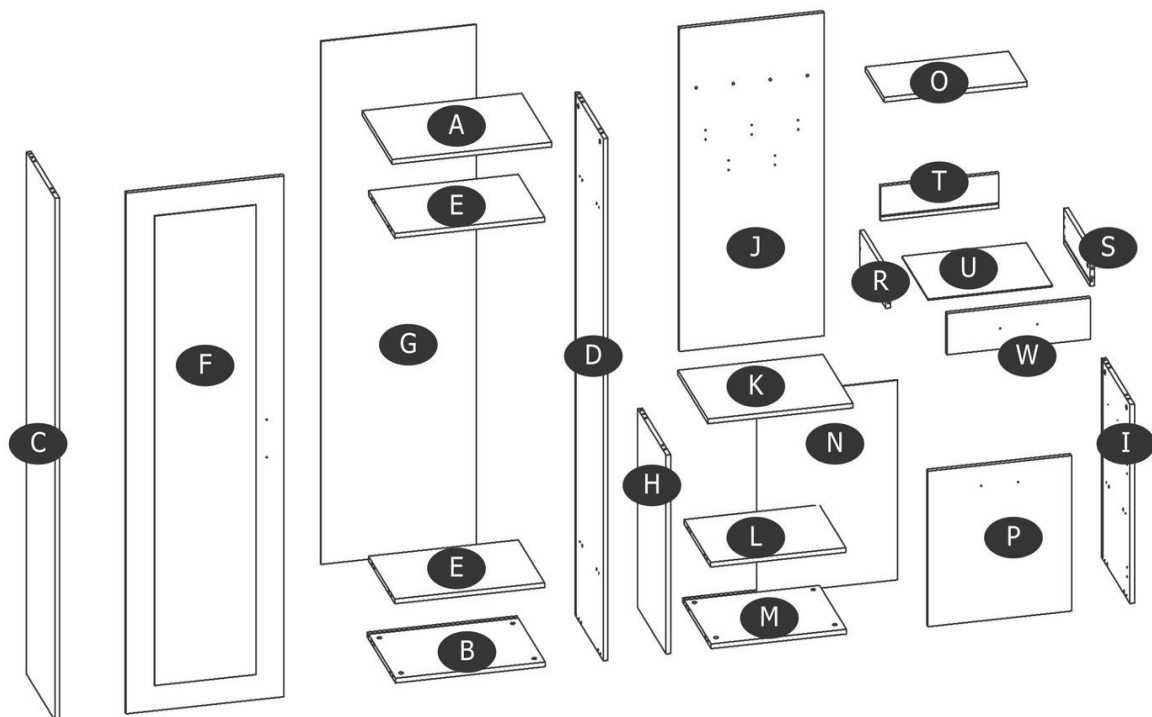

PRZEDPOKÓJ P004 (90x60x50cm) / HALL P004 (90x60x50cm)

**Potrzebne narzędzia
Tools required**

Elementy znajdujące się w opakowaniach/ Other elements

Okucia znajdujące się w opakowaniu/Parts in the packaging

 L 30x	 M 30x	 N $\Phi 8 \times 35 \text{mm}$ 36x
 O 30x	 P 1x	 R 8x
 S 6x	 T 8x	 U 8x
 W 28x	 Z1 12x	 Z2 2x
 Z3 3x	 Z4 5x	 Z5 16x
 Z6 2x	 Z7 1x	 Z8 14x

1

2

3

4

5

6

7

8

9

10

11

12

13

14

15