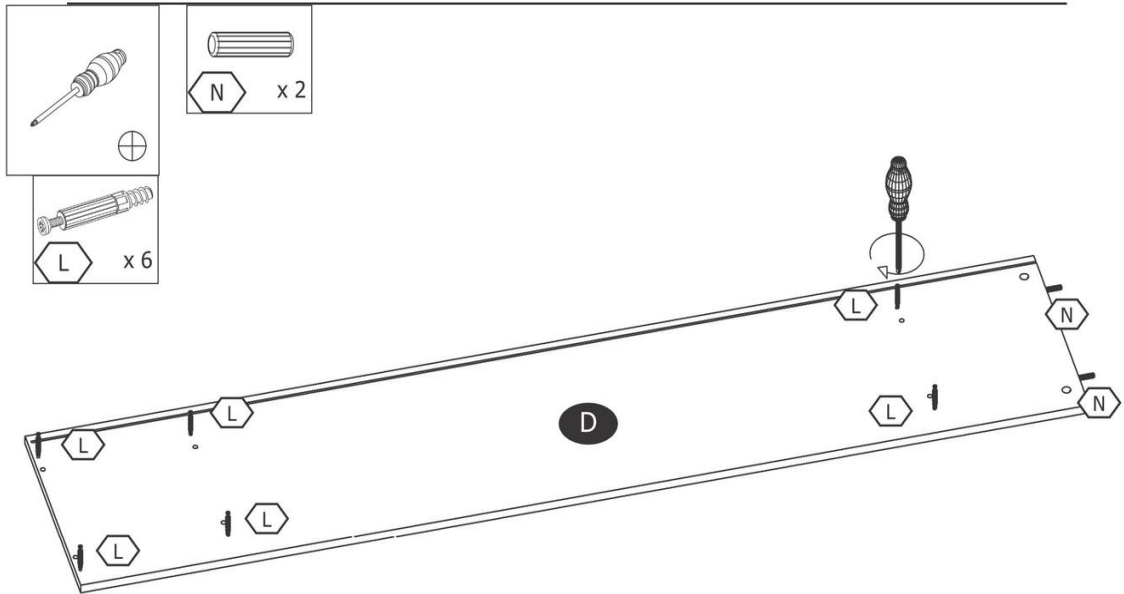

PRZEDPOKÓJ P004 (90x60x50cm) / HALL P004 (90x60x50cm)

**Potrzebne narzędzia
Tools required**

Elementy znajdujące się w opakowaniach/ Other elements

Okucia znajdujące się w opakowaniu/Parts in the packaging

 L 30x	 M 30x	 N $\Phi 8 \times 35 \text{mm}$ 36x
 O 30x	 P 1x	 R 8x
 S 6x	 T 8x	 U 8x
 W 28x	 Z1 12x	 Z2 2x
 Z3 3x	 Z4 5x	 Z5 16x
 Z6 2x	 Z7 1x	 Z8 14x

1

2

3

4

5

6

7