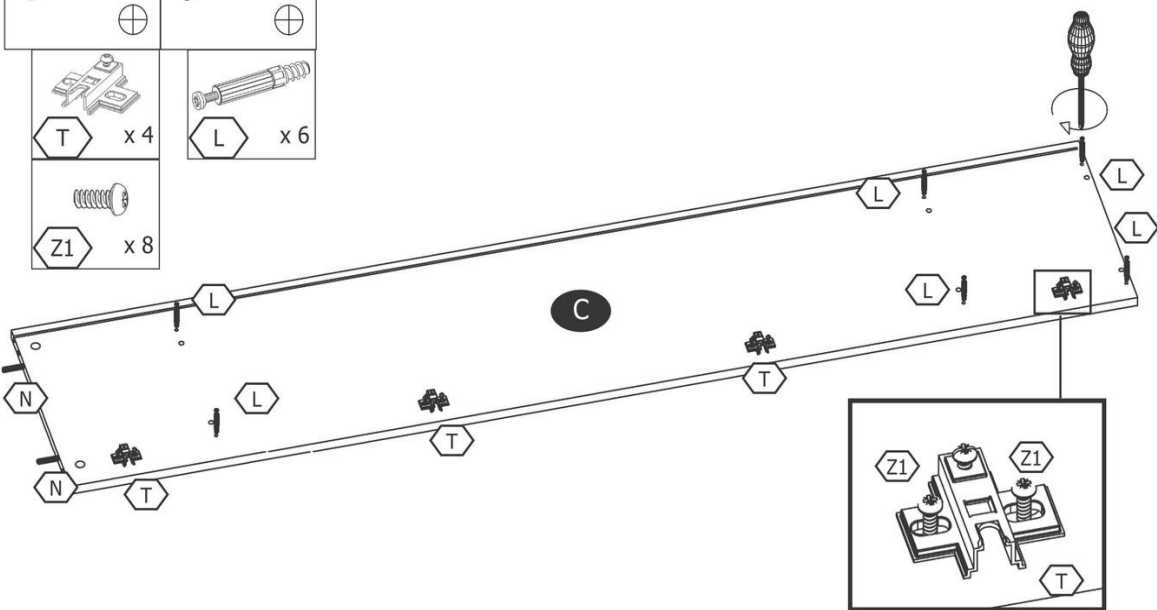

PRZEDPOKÓJ P004 (90x60x50cm) / HALL P004 (90x60x50cm)

**Potrzebne narzędzia
Tools required**

Elementy znajdujące się w opakowaniach/ Other elements

Okucia znajdujące się w opakowaniu/Parts in the packaging

 L 30x	 M 30x	 N $\Phi 8 \times 35 \text{mm}$ 36x
 O 30x	 P 1x	 R 8x
 S 6x	 T 8x	 U 8x
 W 28x	 Z1 12x	 Z2 2x
 Z3 3x	 Z4 5x	 Z5 16x
 Z6 2x	 Z7 1x	 Z8 14x

1

2

3

4

5

6

7