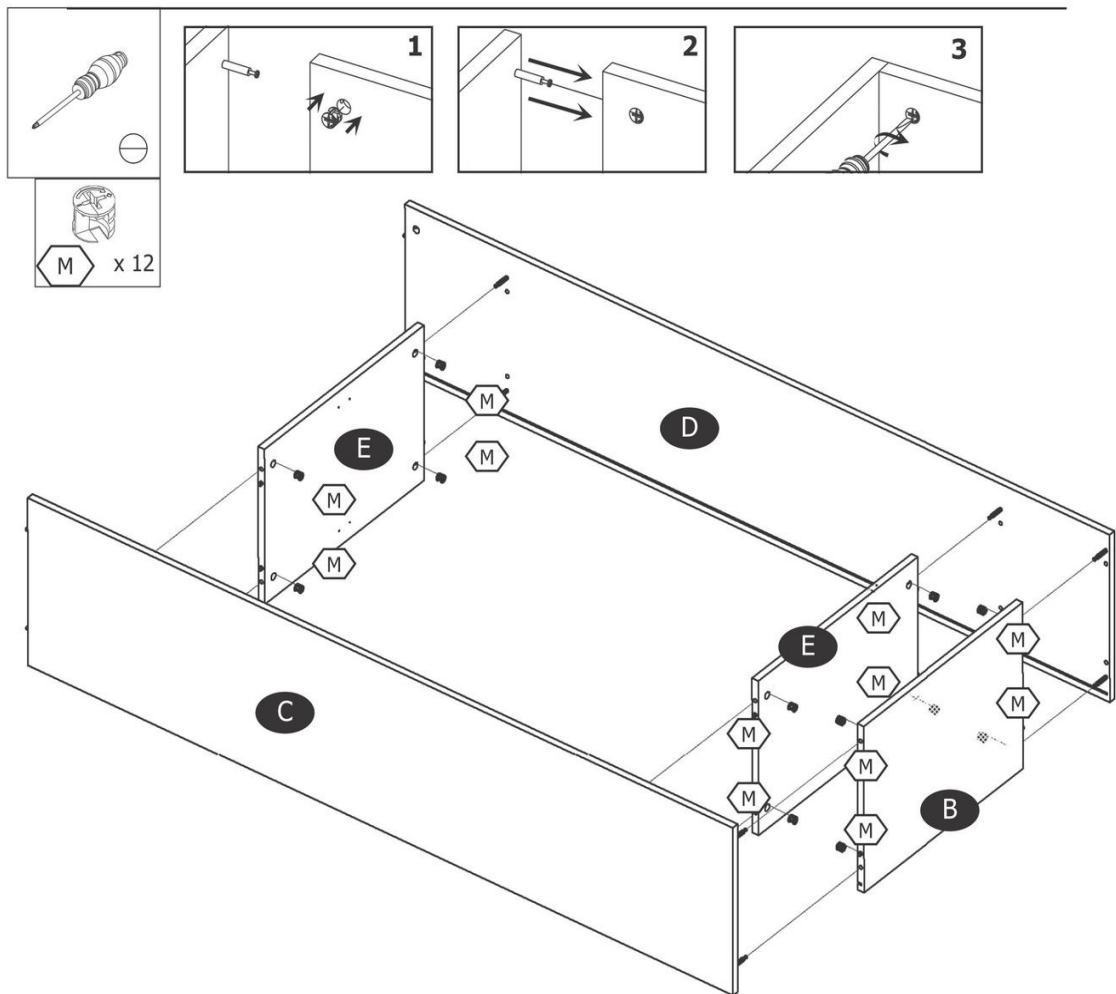

PRZEDPOKÓJ P004 (90x60x50cm) / HALL P004 (90x60x50cm)

**Potrzebne narzędzia
Tools required**

Elementy znajdujące się w opakowaniach/ Other elements

Okucia znajdujące się w opakowaniu/Parts in the packaging

 L 30x	 M 30x	 N $\Phi 8 \times 35 \text{mm}$ 36x
 O 30x	 P 1x	 R 8x
 S 6x	 T 8x	 U 8x
 W 28x	 Z1 12x	 Z2 2x
 Z3 3x	 Z4 5x	 Z5 16x
 Z6 2x	 Z7 1x	 Z8 14x

1

2

3

4

5

6

7

8

9

10

11

12

13

14

15