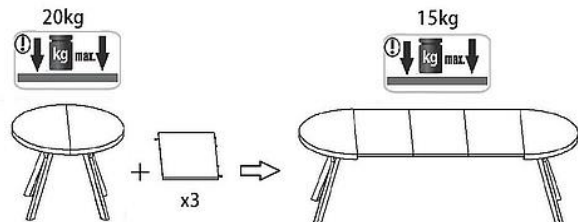

Stół DOMINGO

Table DOMINGO

SIGNAL
m e b l e

Potrzebne narzędzia
Tools required

Elementy znajdujące się w opakowaniach/ Other elements

Okucia znajdujące się w opakowaniu/Parts in the packaging

<p>E</p>  <p>4.0x20 26x</p>	<p>F</p>  <p>6x</p>	<p>G</p>  <p>Ø8x35mm 12x</p>
<p>H</p>  <p>3.5x16 12x</p>		