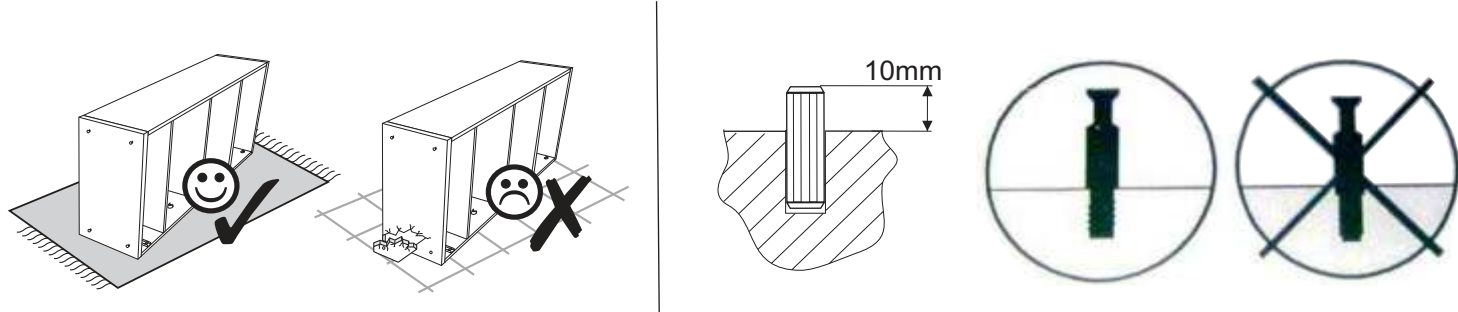

EN

Cleaning and maintenance

1. Use generally available furniture cleaning detergents.
2. Do not use aggressive detergents and always read the detergent's usage instructions.
3. Do not use hard brushes or any other harsh materials that could streak the surface of the furniture.

PL

Czyszczenie i pielęgnacja

1. Używać należy ogólnie dostępnych środków ochrony mebli drewnianych.
2. Nie stosować agresywnych środków czyszczących i zawsze zapoznać się z uwagami producenta tego preparatu.
3. Nie stosować twardych szczotek czy szorstkich ścierek mogących porysować powierzchnie mebli.