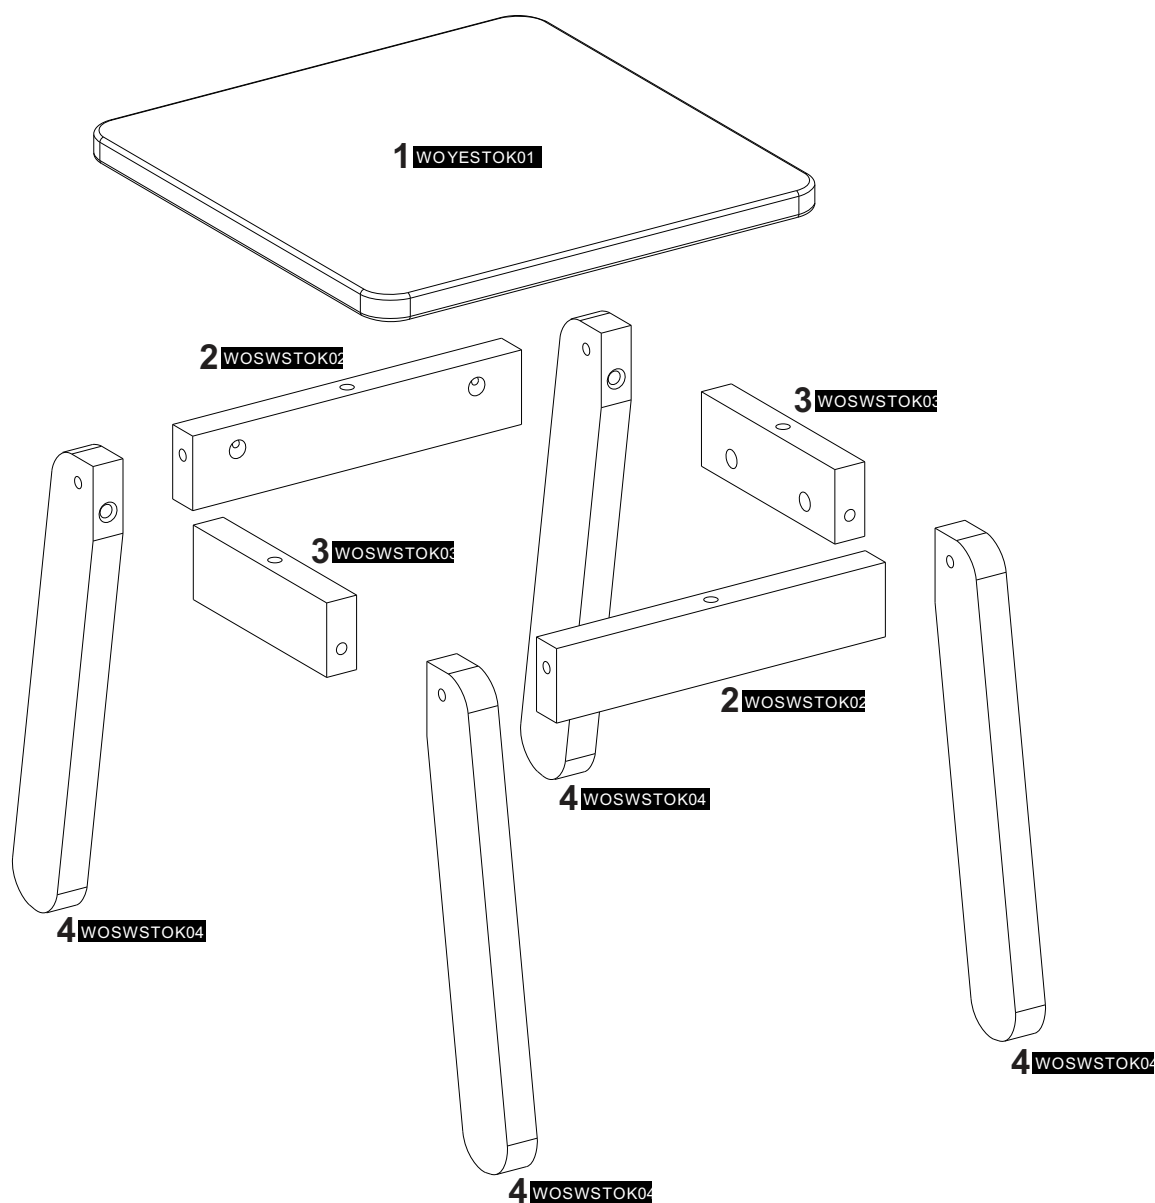

EN

Cleaning and maintenance

1. Use generally available furniture cleaning detergents.
2. Do not use aggressive detergents and always read the detergent's usage instructions.
3. Do not use hard brushes or any other harsh materials that could streak the surface of the furniture.

PL

Czyszczenie i pielęgnacja

1. Używać należy ogólnie dostępnych środków ochrony mebli drewnianych.
2. Nie stosować agresywnych środków czyszczących i zawsze zapoznać się z uwagami producenta tego preparatu.
3. Nie stosować twardych szczotek czy szorstkich ścierek mogących porysować powierzchnie mebli.