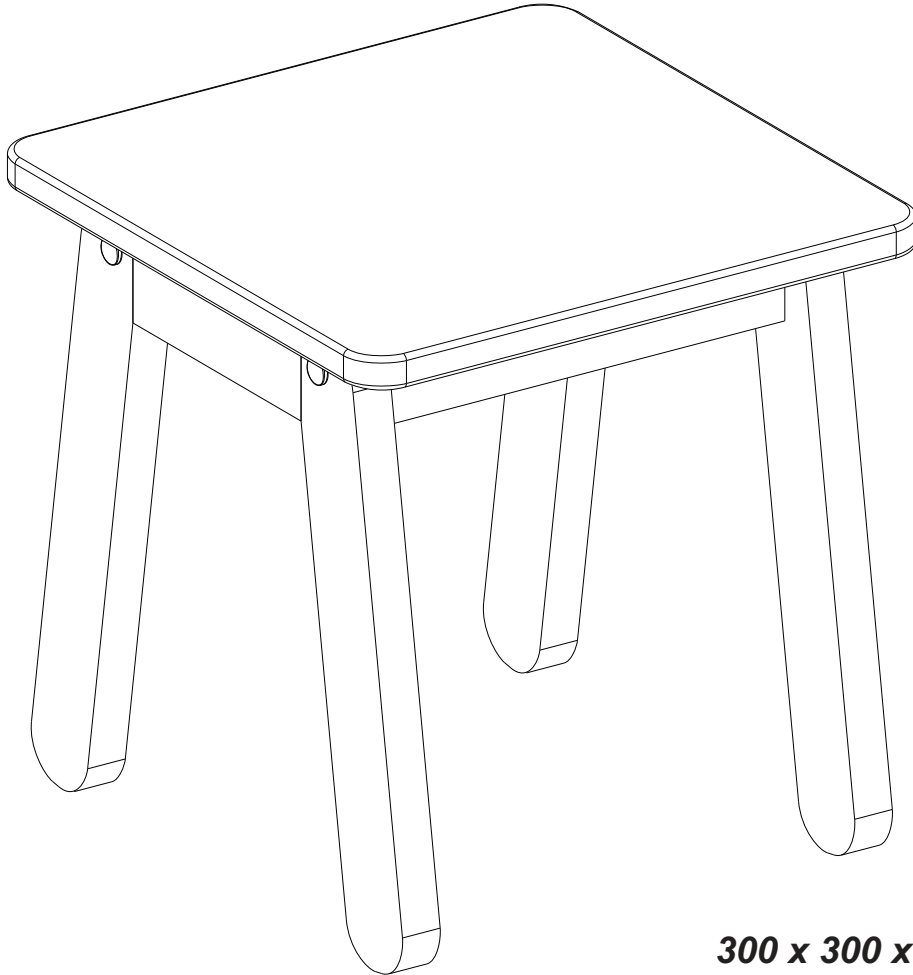

## Stool / Stołek Yellow

EN

Bellamy  
27 Kościuszki Street  
38-500 Sanok  
www.bellamy.pl

PL

Bellamy  
Ul. Kościuszki 27  
38-500 Sanok  
www.bellamy.pl

**300 x 300 x 300**

EN