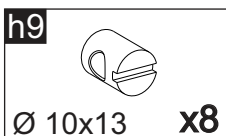

Woody

Stool / Stołek Yellow

EN

Bellamy
27 Kościuszki Street
38-500 Sanok
www.bellamy.pl

PL

Bellamy
Ul. Kościuszki 27
38-500 Sanok
www.bellamy.pl

300 x 300 x 300

EN

Returns of the assembled furniture will not be accepted.

Before attempting to assembly this product please check the contents of the package. If any components are missing or damaged, please contact the retailer from whom you bought this product.

PL

Zwroty skręconych mebli nie są przyjmowane.

Przed przystąpieniem do montażu należy sprawdzić czy nie brakuje żadnych części oraz czy nie są uszkodzone. Jeżeli brakuje części lub są uszkodzona, proszę skontaktować się z lokalnym dostawcą.