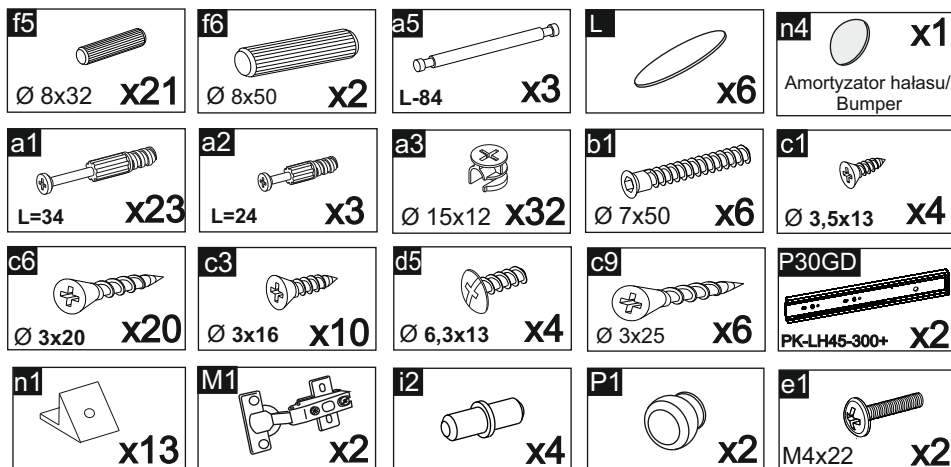

EN

Cleaning and maintenance

1. Use generally available furniture cleaning detergents.
2. Do not use aggressive detergents and always read the detergent's usage instructions.
3. Do not use hard brushes or any other harsh materials that could streak the surface of the furniture.

PL

Czyszczenie i pielęgnacja

1. Używać należy ogólnie dostępnych środków ochrony mebli drewnianych.
2. Nie stosować agresywnych środków czyszczących i zawsze zapoznać się z uwagami producenta tego preparatu.
3. Nie stosować twardych szczotek czy szorstkich ścierek mogących porysować powierzchnie mebli.