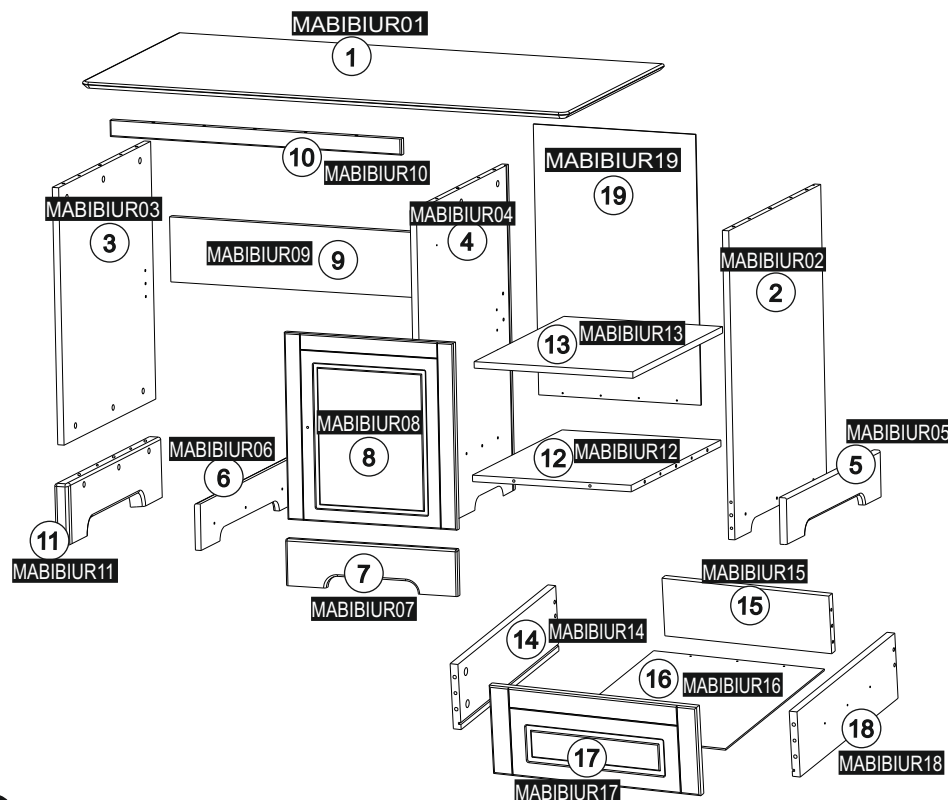

EN

Cleaning and maintenance

1. Use generally available furniture cleaning detergents.
2. Do not use aggressive detergents and always read the detergent's usage instructions.
3. Do not use hard brushes or any other harsh materials that could streak the surface of the furniture.

PL

Czyszczenie i pielęgnacja

1. Używać należy ogólnie dostępnych środków ochrony mebli drewnianych.
2. Nie stosować agresywnych środków czyszczących i zawsze zapoznać się z uwagami producenta tego preparatu.
3. Nie stosować twardych szczotek czy szorstkich ścierek mogących porysować powierzchnie mebli.