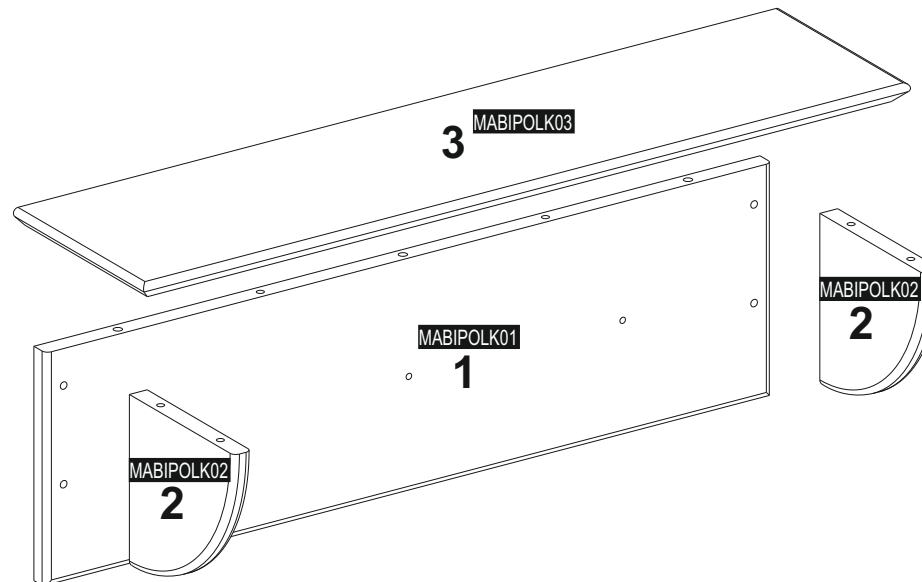

EN

Cleaning and maintenance

1. Use generally available furniture cleaning detergents.
2. Do not use aggressive detergents and always read the detergent's usage instructions.
3. Do not use hard brushes or any other harsh materials that could streak the surface of the furniture.

PL

Czyszczenie i pielęgnacja

1. Używać należy ogólnie dostępnych środków ochrony mebli drewnianych.
2. Nie stosować agresywnych środków czyszczących i zawsze zapoznać się z uwagami producenta tego preparatu.
3. Nie stosować twardych szczotek czy szorstkich ścierek mogących porysować powierzchnie mebli.