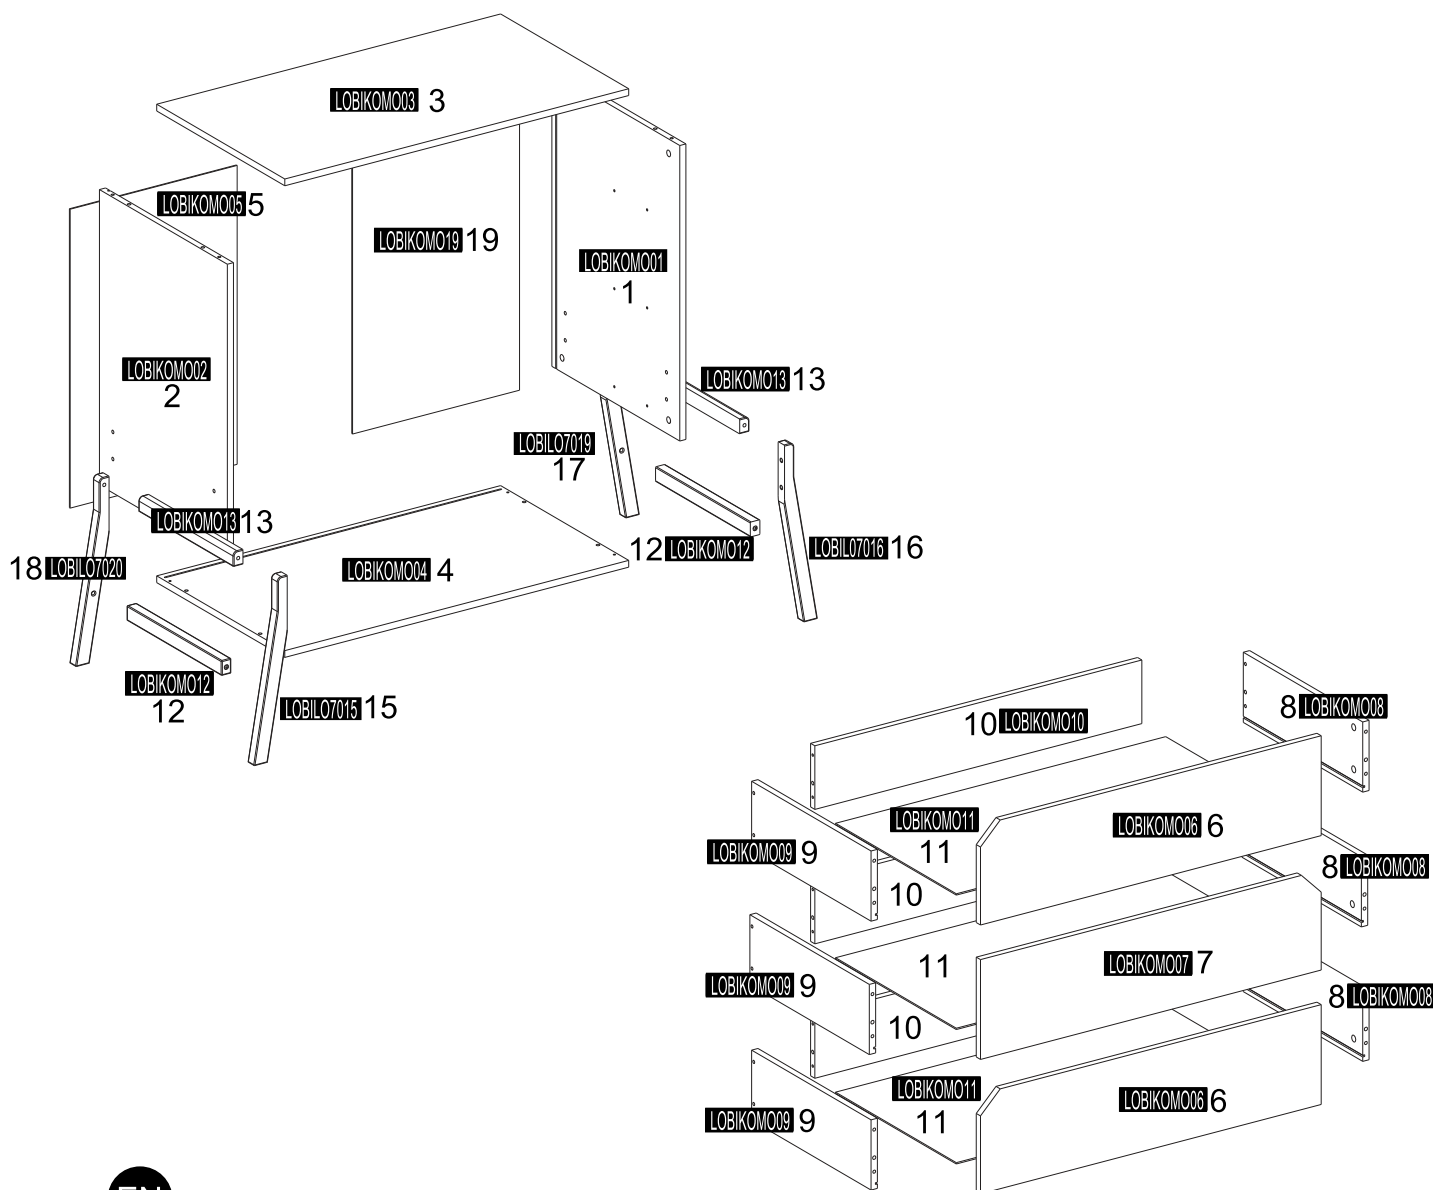

EN

Cleaning and maintenance

1. Use generally available furniture cleaning detergents.
2. Do not use aggressive detergents and always read the detergent's usage instructions.
3. Do not use hard brushes or any other harsh materials that could streak the surface of the furniture.

PL

Czyszczenie i pielęgnacja

1. Używać należy ogólnie dostępnych środków ochrony mebli drewnianych.
2. Nie stosować agresywnych środków czyszczących i zawsze zapoznać się z uwagami producenta tego preparatu.
3. Nie stosować twardych szczotek czy szorstkich ścierek mogących porysować powierzchnie mebli.