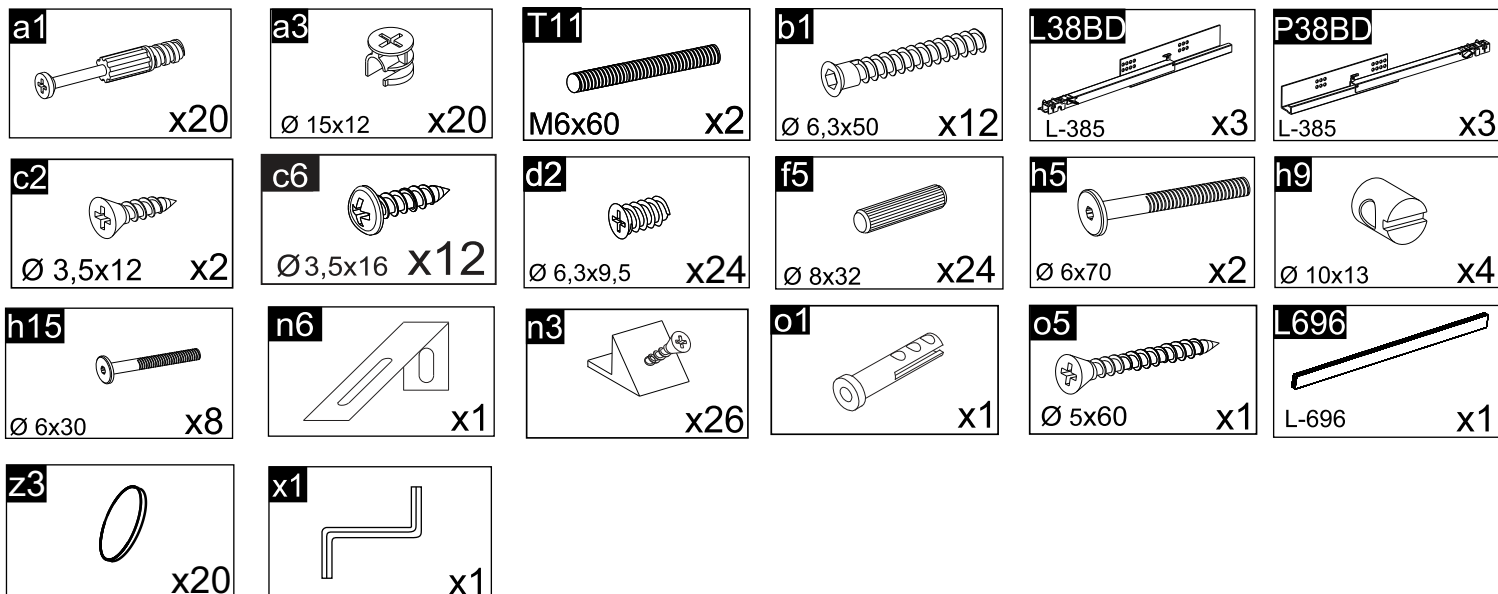

0 10 20 30 40 50 60 70 80 90 100 110 120 130 140 150 mm