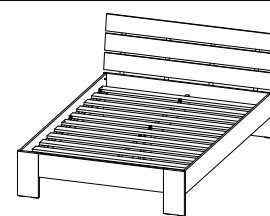

DREVONA
N Á B Y T O K

REA NASTA
NAS-160
1650-2124-863

A 18x	B 9x	C 8x	D 4x	E 11x	F 12x	G 2x	H 24x	J 12x	K 11x
L 18x	M 9x	N 4x	O 4x	P 2x	Q 6x	R 6x	S 3x	T 3x	U 3x
								V 4x	X 6x