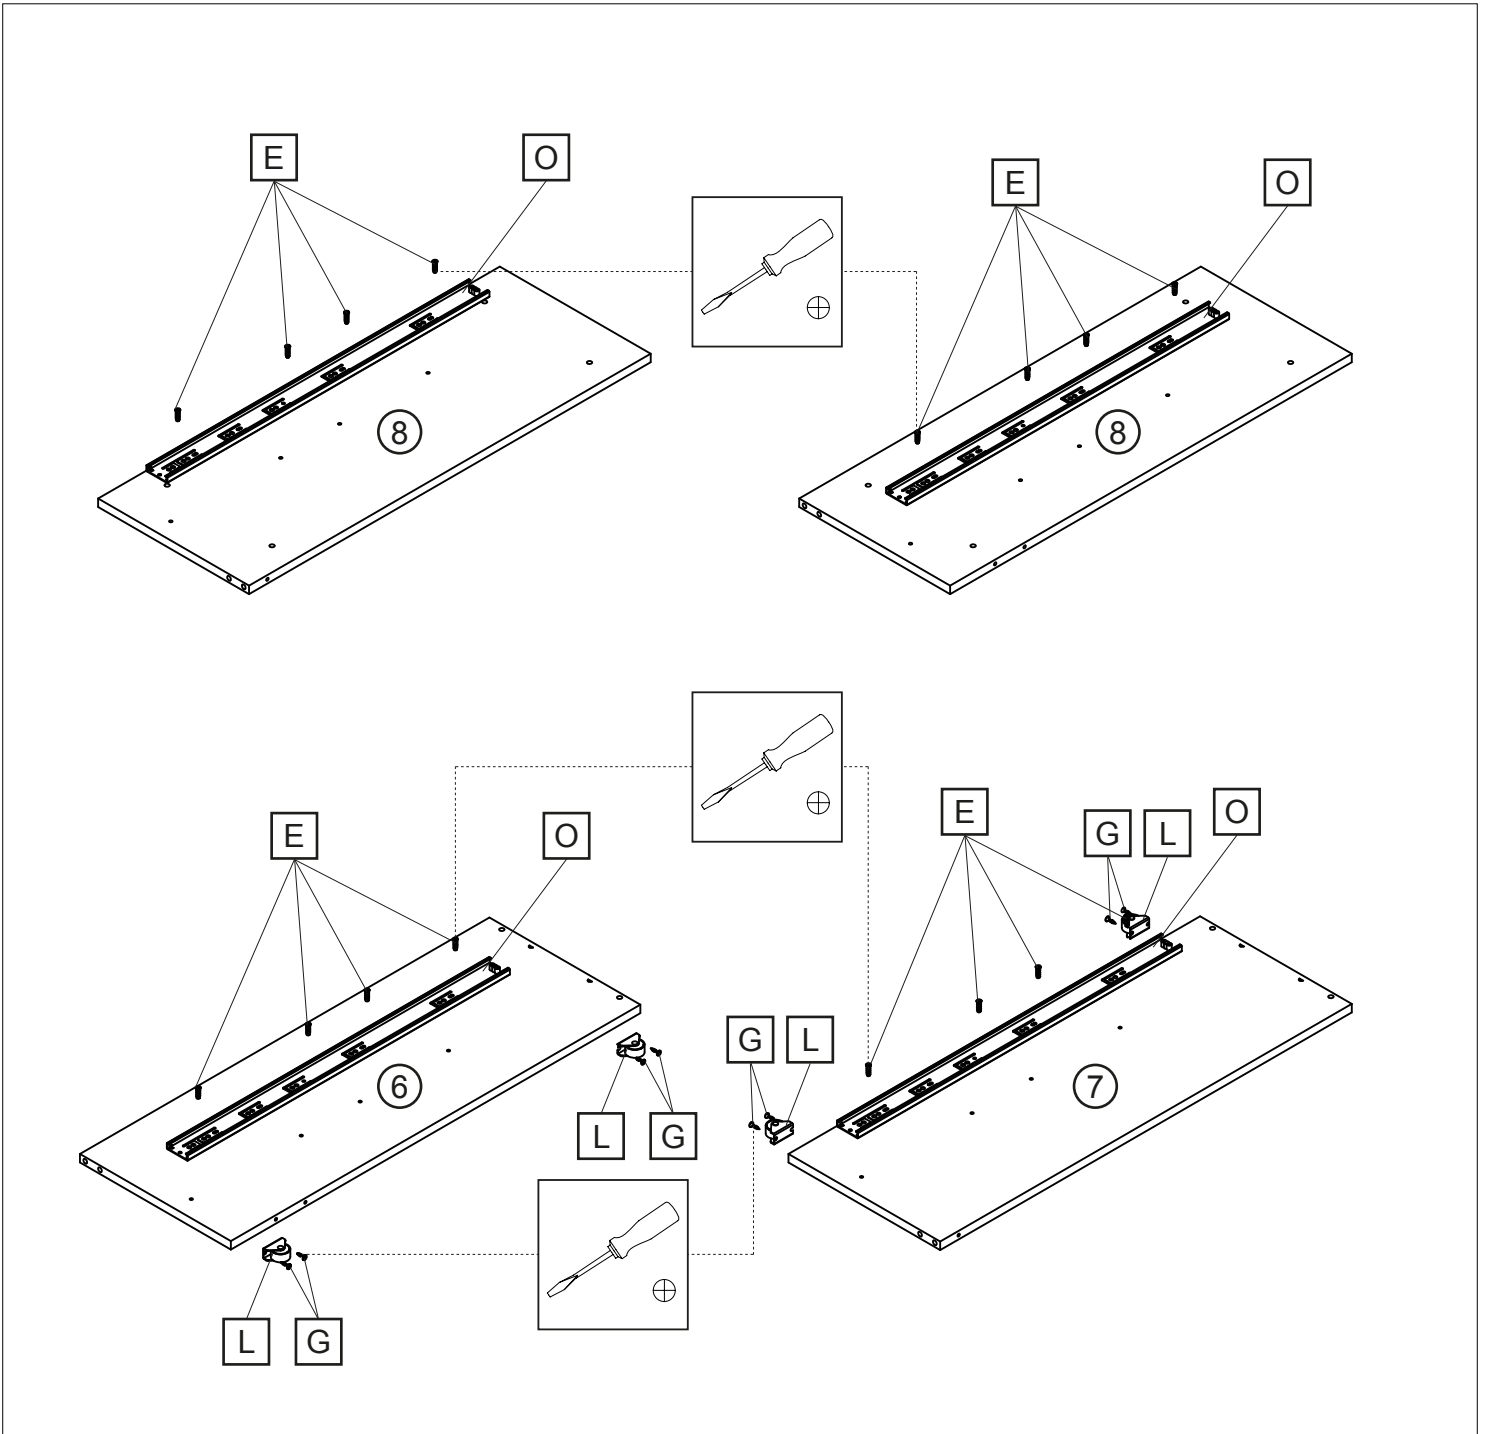

DREVONA
 N Á B Y T O K

REA CROBAT
 postel'
 2050-1240-895

A 22x	C 34x	D 4x	E 16x	F 12x	G 12x	H 4x	I 27x	J 32x

K 5x	L 6x	M 14x	N 14x	O 2x	P 4x	Q 6x	R 2x	S 10x	T 16x

U 2x	V 4x	W 3x	X 6x	Y 2x	Z 4x	A1 2x	B1 2x

2x

2x

2x

2x