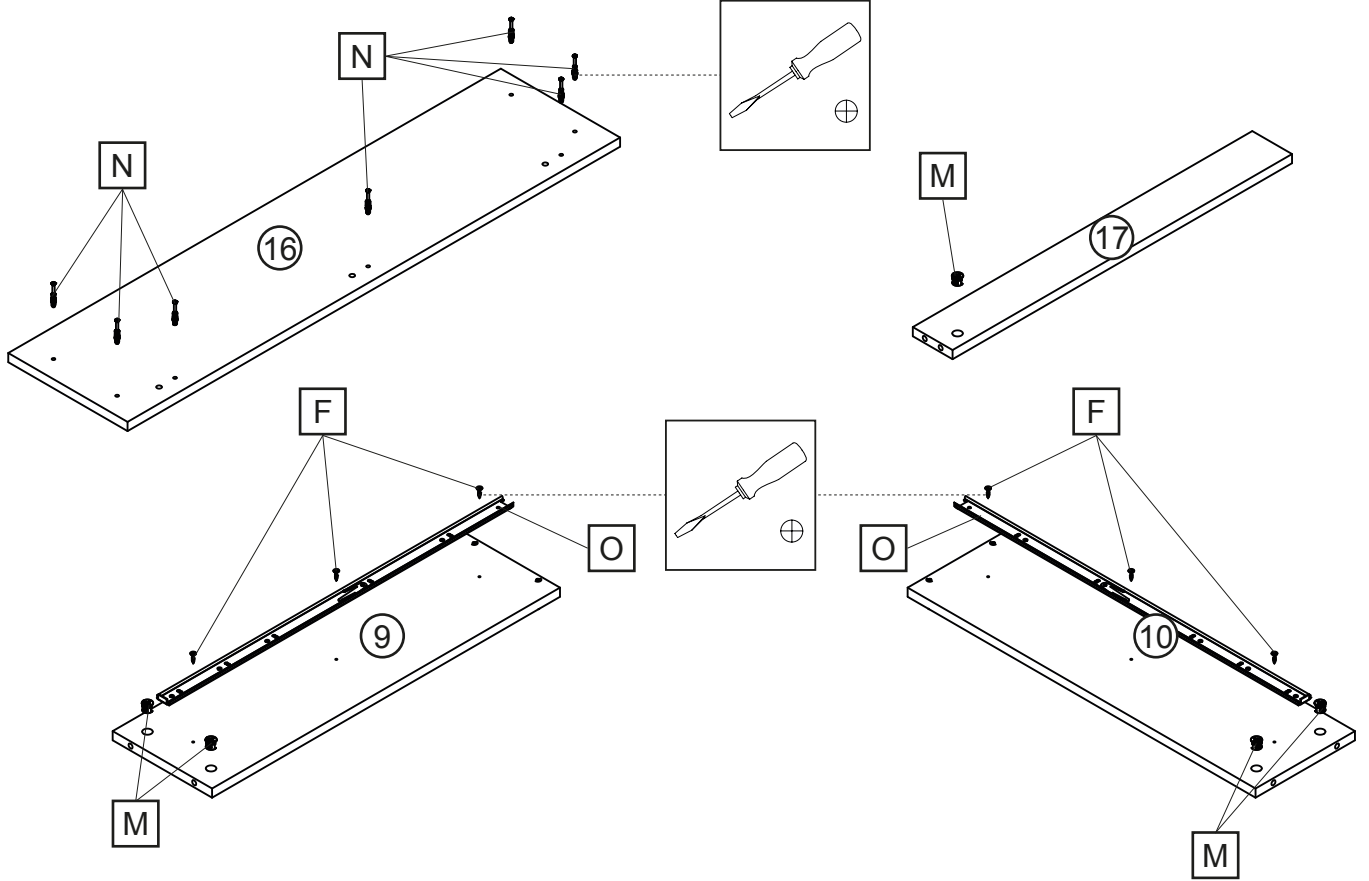

DREVONA
 N Á B Y T O K

REA CROBAT
 postel'
 2050-1240-895

A 22x	C 34x	D 4x	E 16x	F 12x	G 12x	H 4x	I 27x	J 32x

K 5x	L 6x	M 14x	N 14x	O 2x	P 4x	Q 6x	R 2x	S 10x	T 16x

U 2x	V 4x	W 3x	X 6x	Y 2x	Z 4x	A1 2x	B1 2x

2x

2x

2x

2x