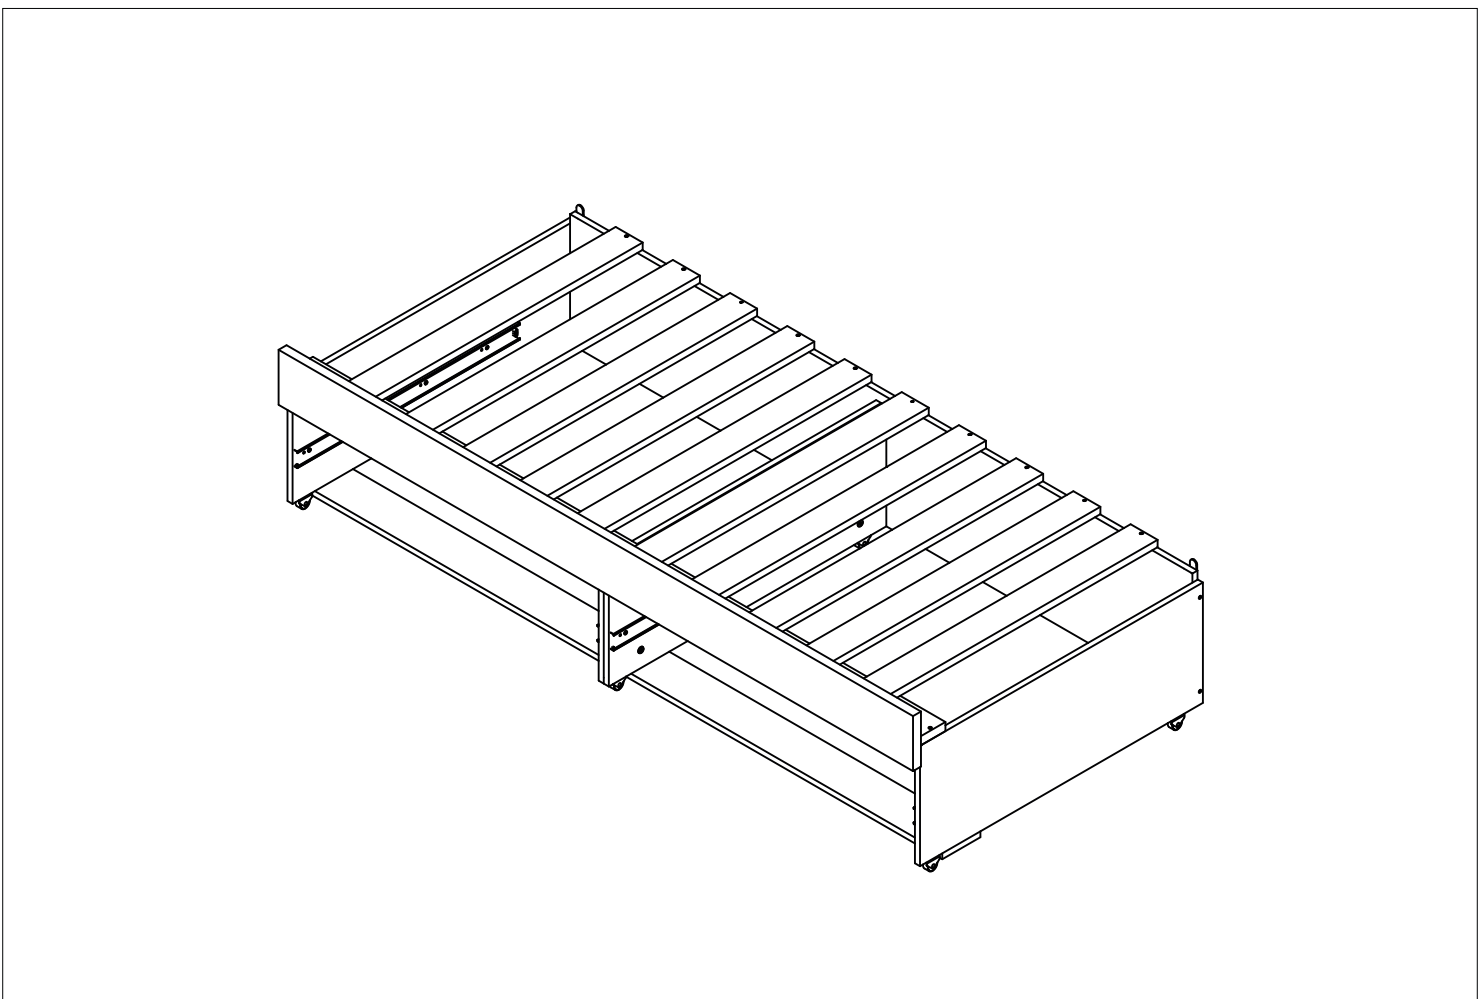

DREVONA
 N Á B Y T O K

REA CROBAT
 postel'
 2050-1240-895

A 22x	C 34x	D 4x	E 16x	F 12x	G 12x	H 4x	I 27x	J 32x

K 5x	L 6x	M 14x	N 14x	O 2x	P 4x	Q 6x	R 2x	S 10x	T 16x

U 2x	V 4x	W 3x	X 6x	Y 2x	Z 4x	A1 2x	B1 2x

2x

2x

2x

2x