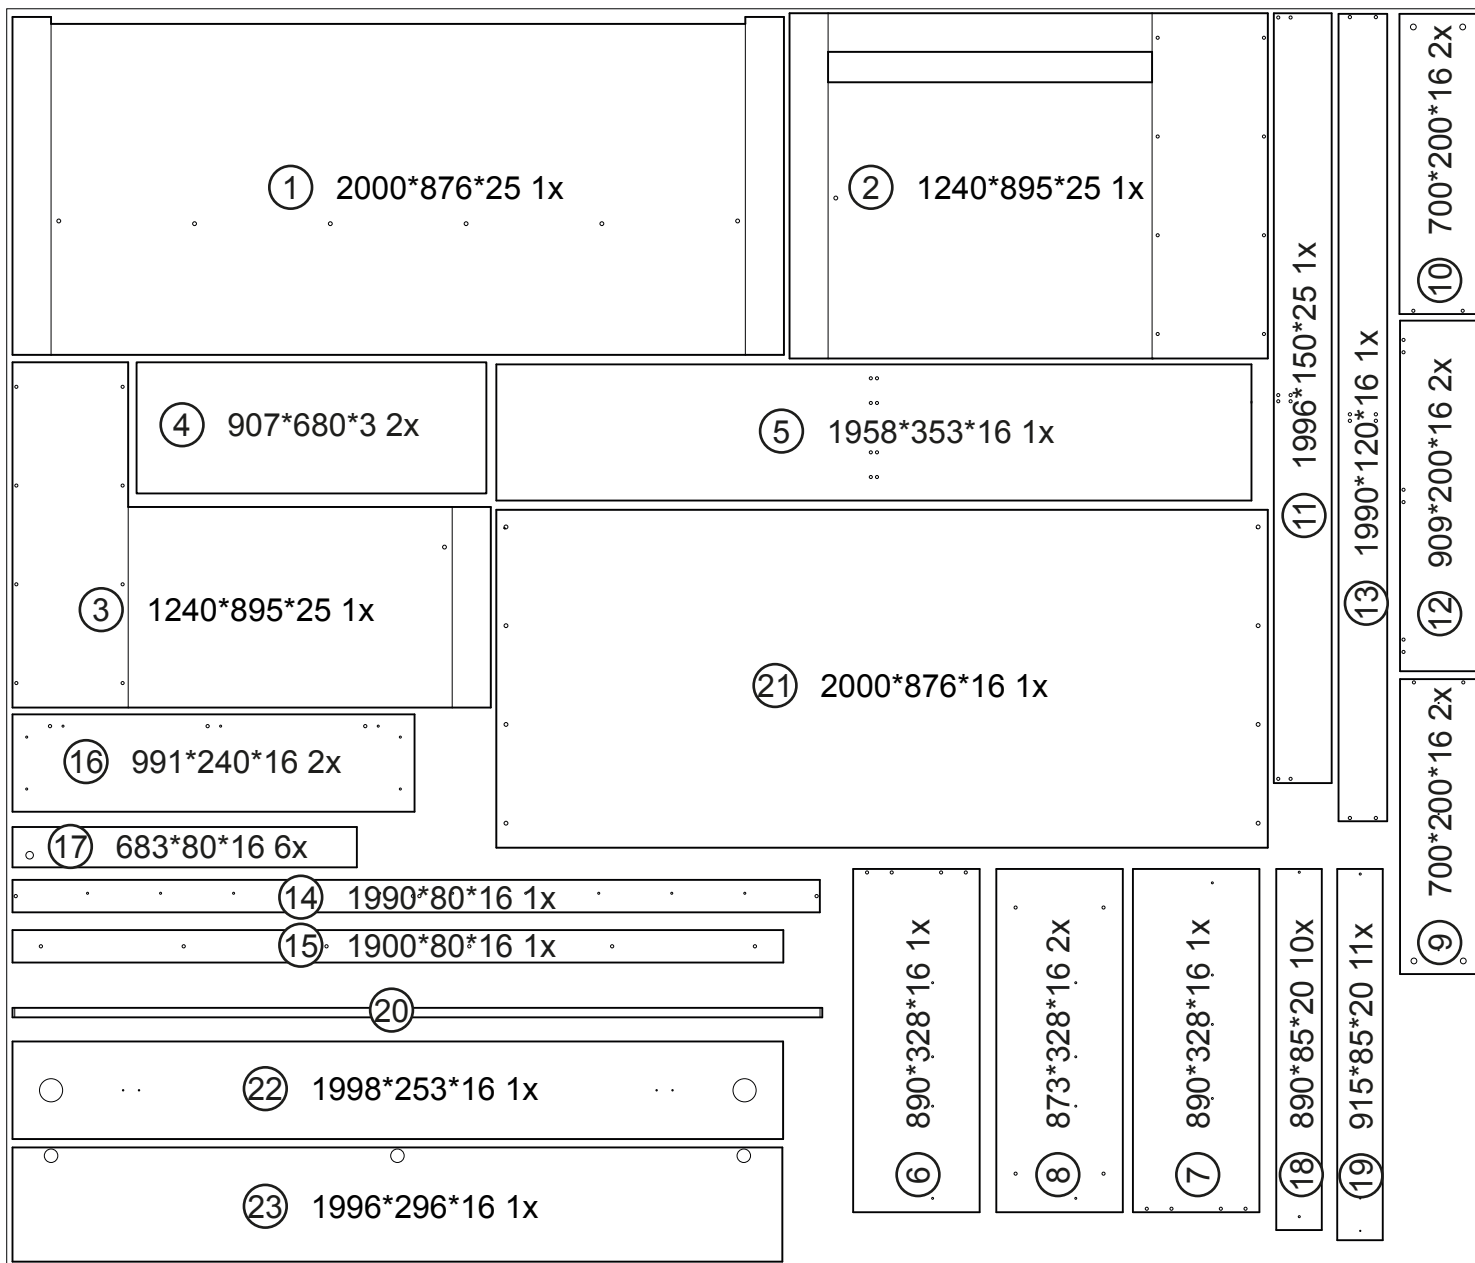

DREVONA
 N Á B Y T O K

REA CROBAT
 postel'
 2050-1240-895

A 22x	C 34x	D 4x	E 16x	F 12x	G 12x	H 4x	I 27x	J 32x

K 5x	L 6x	M 14x	N 14x	O 2x	P 4x	Q 6x	R 2x	S 10x	T 16x

U 2x	V 4x	W 3x	X 6x	Y 2x	Z 4x	A1 2x	B1 2x

2x

2x

2x

2x