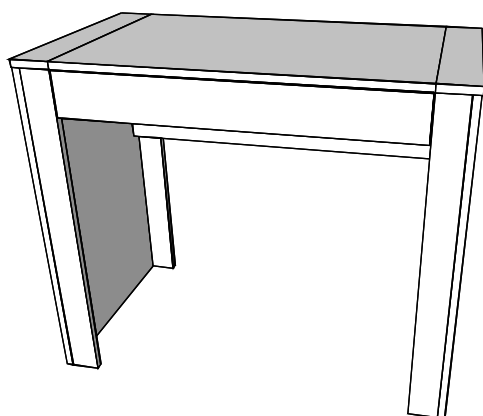

# Montážny návod: Jamie

|    |                   |    |             |    |            |
|----|-------------------|----|-------------|----|------------|
| 1  | 8x35 36ks         | 2  | 18ks        | 3  | 18ks       |
| 4  | 2 ks biela + 8 ks | 5  | 400mm 1 pár | 6  | 6,3x11 6ks |
| 7  | 4 ks              | 8  | 1,2x25 16ks | 9  | 7x50 4ks   |
| 10 | 2 ks              | 11 | 4x25 2ks    | 12 | 4x20 6ks   |