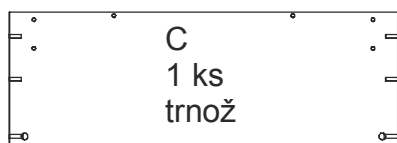

# Montážny návod: Jamie

|    |                   |    |             |    |            |
|----|-------------------|----|-------------|----|------------|
| 1  | 8x35 36ks         | 2  | 18ks        | 3  | 18ks       |
| 4  | 2 ks biela + 8 ks | 5  | 400mm 1 pár | 6  | 6,3x11 6ks |
| 7  | 4 ks              | 8  | 1,2x25 16ks | 9  | 7x50 4ks   |
| 10 | 2 ks              | 11 | 4x25 2ks    | 12 | 4x20 6ks   |