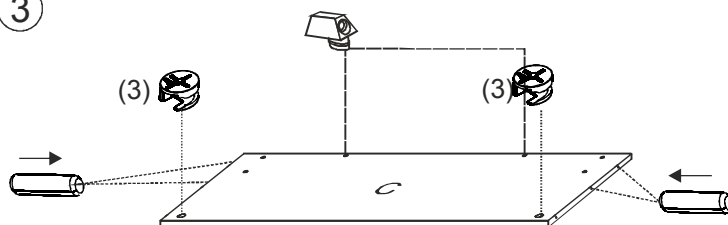

Montážny návod: Jamie

1	8x35 36ks	2	18ks	3	18ks
4	2 ks biela + 8 ks	5	400mm 1 pár	6	6,3x11 6ks
7	4 ks	8	1,2x25 16ks	9	7x50 4ks
10	2 ks	11	4x25 2ks	12	4x20 6ks

①

②

③