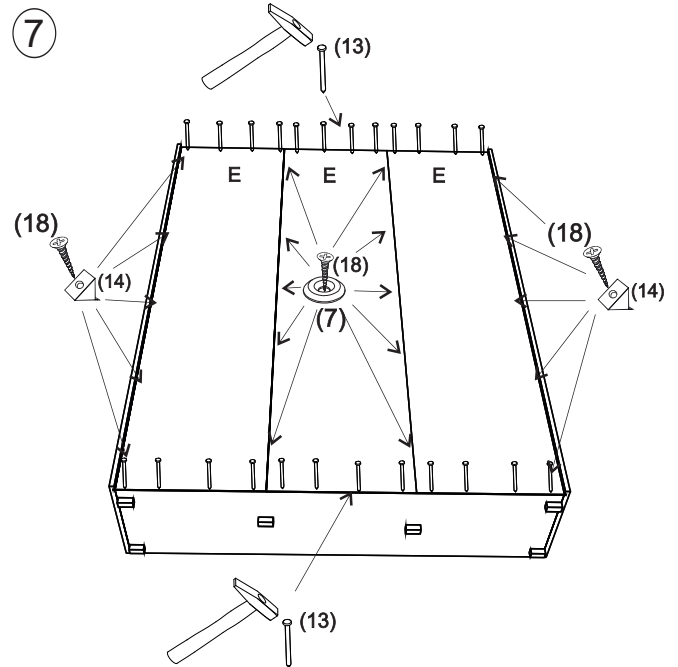

avaks
nábytok

REA Lary

S5/200

| | |
|--|------|
| | 1490 |
| | 2000 |
| | 600 |

1/1

| | | | | | | | | | | | | | |
|-------------------------|---------------|--------------------|---------------|----------------------|---------------|--------------------|------|-------------------------|------|----------------------|------|-----------------------|------|
| 1 | 2 | 3 | 4 | 5 | 6 | 7 | | | | | | | |
| kolík 8x35 | 24ks | úchyt veš. tyče | 4ks | tiahlo | 36ks | excenter | 36ks | krytka | 36ks | skrutka zh 3,5x16 | 21ks | sedlárska podložka | 10ks |
| 8 | 9 | 10 | 11 | 12 | 13 | 14 | | | | | | | |
| unipos horný | 6ks | unipos spodný | 6ks | klzák Herman | 6ks | skrutka zh 5x25 | 12ks | vešiaková tyč 465 mm | 2ks | klíneč 1,2x25 | 24ks | trojuholník chrbát | 10ks |
| 15 | 18 | 19 | | | | | | | | | | | |
| bezpečnostný uholník | 1ks | skrutka zh 3x20 | 20ks | podperka sklo 5x5 | 12ks | | | | | | | | |

1

2

3

4

5

D 1ks - Bez úchytky
D 1ks - Pravy
D 1ks - Lavy

6

7