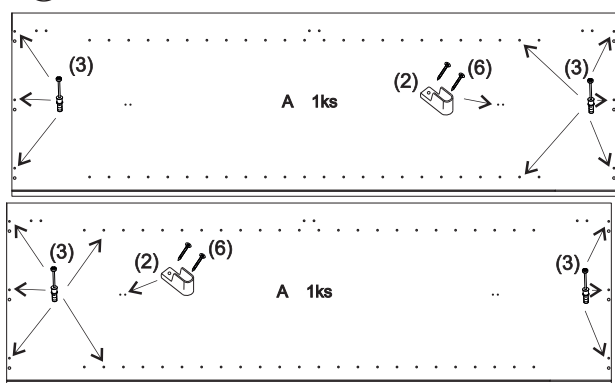

avaks
nábytok

REA Lary

S5/200

| | |
|--|------|
| | 1490 |
| | 2000 |
| | 600 |

1/1

| | | | | | | | | | | | | | |
|-------------------------|---------------|--------------------|---------------|----------------------|---------------|--------------------|------|-------------------------|------|----------------------|------|-----------------------|------|
| 1 | 2 | 3 | 4 | 5 | 6 | 7 | | | | | | | |
| kolík 8x35 | 24ks | úchyt veš. tyče | 4ks | tiahlo | 36ks | excenter | 36ks | krytka | 36ks | skrutka zh 3,5x16 | 21ks | sedlárska podložka | 10ks |
| 8 | 9 | 10 | 11 | 12 | 13 | 14 | | | | | | | |
| unipos horný | 6ks | unipos spodný | 6ks | klzák Herman | 6ks | skrutka zh 5x25 | 12ks | vešiaková tyč 465 mm | 2ks | klíneč 1,2x25 | 24ks | trojuholník chrbát | 10ks |
| 15 | 18 | 19 | | | | | | | | | | | |
| bezpečnostný uholník | 1ks | skrutka zh 3x20 | 20ks | podperka sklo 5x5 | 12ks | | | | | | | | |

1

2

3

4

5

D 1ks - Bez úchytky
D 1ks - Pravy
D 1ks - Lavy

6

7