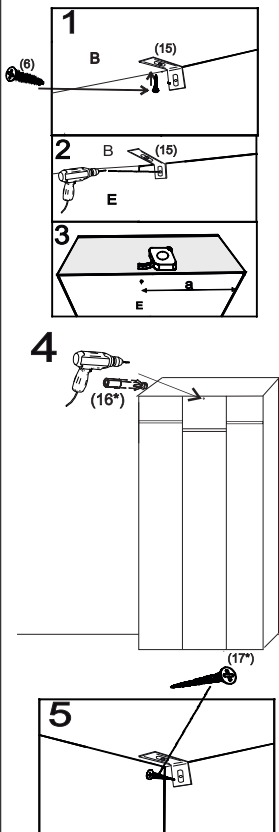

5

D 1ks - Bez úchytky
D 1ks - Pravy
D 1ks - Lavy

6

7

8

9