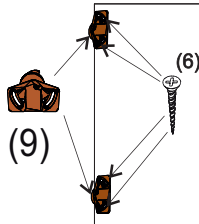

avaks
nábytok

REA Lary

S5/200

| | |
|--|------|
| | 1490 |
| | 2000 |
| | 600 |

1/1

| | | | | | | | | | | | | | |
|-------------------------|---------------|--------------------|---------------|----------------------|---------------|--------------------|------|-------------------------|------|----------------------|------|-----------------------|------|
| 1 | 2 | 3 | 4 | 5 | 6 | 7 | | | | | | | |
| kolík 8x35 | 24ks | úchyt veš. tyče | 4ks | tiahlo | 36ks | excenter | 36ks | krytka | 36ks | skrutka zh 3,5x16 | 21ks | sedlárska podložka | 10ks |
| 8 | 9 | 10 | 11 | 12 | 13 | 14 | | | | | | | |
| unipos horný | 6ks | unipos spodný | 6ks | klzák Herman | 6ks | skrutka zh 5x25 | 12ks | vešiaková tyč 465 mm | 2ks | klíneč 1,2x25 | 24ks | trojuholník chrbát | 10ks |
| 15 | 18 | 19 | | | | | | | | | | | |
| bezpečnostný uholník | 1ks | skrutka zh 3x20 | 20ks | podperka sklo 5x5 | 12ks | | | | | | | | |

1

2

3

4

5

D 1ks - Bez úchytky
D 1ks - Pravy
D 1ks - Lavy

6

7