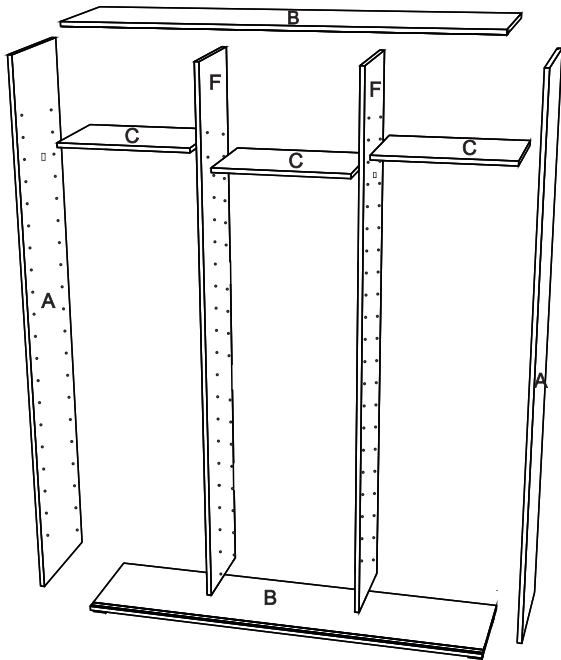

avaks
nábytok

REA Lary

S5/200

| | |
|--|------|
| | 1490 |
| | 2000 |
| | 600 |

1/1

| | | | | | | | | | | | | | |
|-------------------------|---------------|--------------------|---------------|----------------------|---------------|--------------------|------|-------------------------|------|----------------------|------|-----------------------|------|
| 1 | 2 | 3 | 4 | 5 | 6 | 7 | | | | | | | |
| kolík 8x35 | 24ks | úchyt veš. tyče | 4ks | tiahlo | 36ks | excenter | 36ks | krytka | 36ks | skrutka zh 3,5x16 | 21ks | sedlárska podložka | 10ks |
| 8 | 9 | 10 | 11 | 12 | 13 | 14 | | | | | | | |
| unipos horný | 6ks | unipos spodný | 6ks | klzák Herman | 6ks | skrutka zh 5x25 | 12ks | vešiaková tyč 465 mm | 2ks | klíneč 1,2x25 | 24ks | trojuholník chrbát | 10ks |
| 15 | 18 | 19 | | | | | | | | | | | |
| bezpečnostný uholník | 1ks | skrutka zh 3x20 | 20ks | podperka sklo 5x5 | 12ks | | | | | | | | |

1

2

3

4

5

D 1ks - Bez úchytky
D 1ks - Pravy
D 1ks - Lavy

6

7