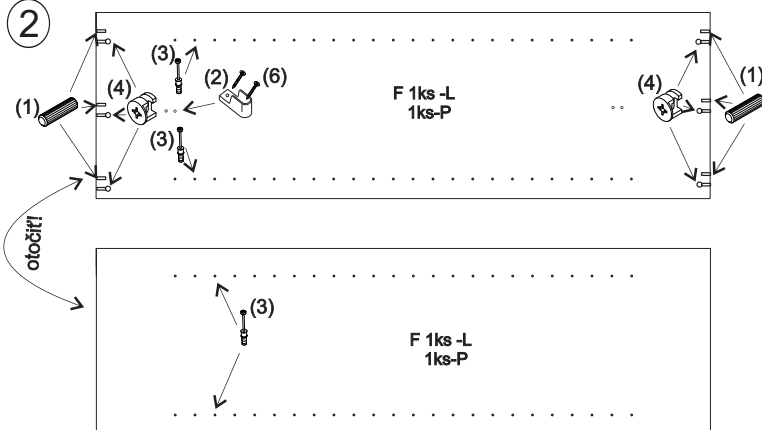

avaks
nábytok

REA Lary

S5/200

| | |
|--|------|
| | 1490 |
| | 2000 |
| | 600 |

1/1

| | | | | | | | | | | | | | |
|-------------------------|---------------|--------------------|---------------|----------------------|---------------|--------------------|------|-------------------------|------|----------------------|------|-----------------------|------|
| 1 | 2 | 3 | 4 | 5 | 6 | 7 | | | | | | | |
| kolík 8x35 | 24ks | úchyt veš. tyče | 4ks | tiahlo | 36ks | excenter | 36ks | krytka | 36ks | skrutka zh 3,5x16 | 21ks | sedlárska podložka | 10ks |
| 8 | 9 | 10 | 11 | 12 | 13 | 14 | | | | | | | |
| unipos horný | 6ks | unipos spodný | 6ks | klzák Herman | 6ks | skrutka zh 5x25 | 12ks | vešiaková tyč 465 mm | 2ks | klíneč 1,2x25 | 24ks | trojuholník chrbát | 10ks |
| 15 | 18 | 19 | | | | | | | | | | | |
| bezpečnostný uholník | 1ks | skrutka zh 3x20 | 20ks | podperka sklo 5x5 | 12ks | | | | | | | | |

1

2

3

4

5

D 1ks - Bez úchytky
D 1ks - Pravy
D 1ks - Lavy

6

7