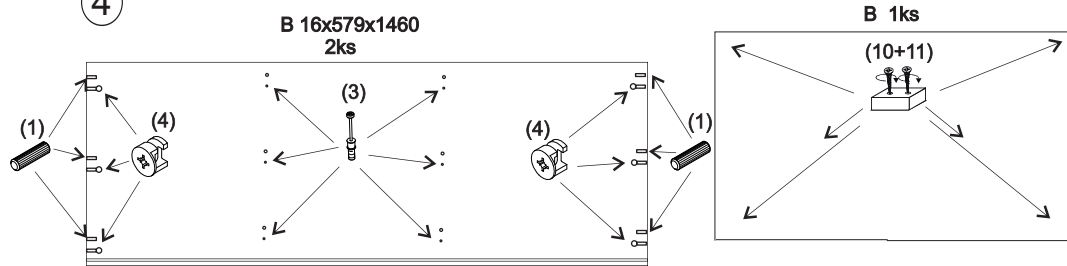

avaks
nábytok

REA Lary

S5/200

| | |
|--|------|
| | 1490 |
| | 2000 |
| | 600 |

1/1

| | | | | | | | | | | | | | |
|-------------------------|---------------|--------------------|---------------|----------------------|---------------|--------------------|------|-------------------------|------|----------------------|------|-----------------------|------|
| 1 | 2 | 3 | 4 | 5 | 6 | 7 | | | | | | | |
| kolík 8x35 | 24ks | úchyt veš. tyče | 4ks | tiahlo | 36ks | excenter | 36ks | krytka | 36ks | skrutka zh 3,5x16 | 21ks | sedlárska podložka | 10ks |
| 8 | 9 | 10 | 11 | 12 | 13 | 14 | | | | | | | |
| unipos horný | 6ks | unipos spodný | 6ks | klzák Herman | 6ks | skrutka zh 5x25 | 12ks | vešiaková tyč 465 mm | 2ks | klíneč 1,2x25 | 24ks | trojuholník chrbát | 10ks |
| 15 | 18 | 19 | | | | | | | | | | | |
| bezpečnostný uholník | 1ks | skrutka zh 3x20 | 20ks | podperka sklo 5x5 | 12ks | | | | | | | | |

1

2

3

4

5

D 1ks - Bez úchytky
D 1ks - Pravy
D 1ks - Lavy

6

7