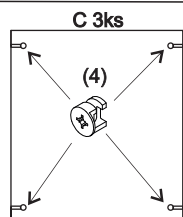

avaks
nábytok

REA Lary

S5/200

| | |
|--|------|
| | 1490 |
| | 2000 |
| | 600 |

1/1

| | | | | | | | | | | | | | |
|-------------------------|---------------|--------------------|---------------|----------------------|---------------|--------------------|------|-------------------------|------|----------------------|------|-----------------------|------|
| 1 | 2 | 3 | 4 | 5 | 6 | 7 | | | | | | | |
| kolík 8x35 | 24ks | úchyt veš. tyče | 4ks | tiahlo | 36ks | excenter | 36ks | krytka | 36ks | skrutka zh 3,5x16 | 21ks | sedlárska podložka | 10ks |
| 8 | 9 | 10 | 11 | 12 | 13 | 14 | | | | | | | |
| unipos horný | 6ks | unipos spodný | 6ks | klzák Herman | 6ks | skrutka zh 5x25 | 12ks | vešiaková tyč 465 mm | 2ks | klíneč 1,2x25 | 24ks | trojuholník chrbát | 10ks |
| 15 | 18 | 19 | | | | | | | | | | | |
| bezpečnostný uholník | 1ks | skrutka zh 3x20 | 20ks | podperka sklo 5x5 | 12ks | | | | | | | | |

1

2

3

4

5

D 1ks - Bez úchytky
D 1ks - Pravy
D 1ks - Lavy

6

7