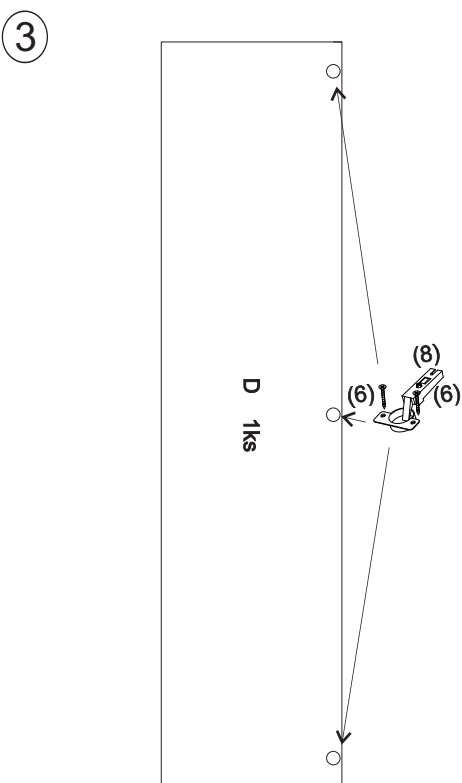

## S2/200

	510
	2000
	400

1/1

<b>1</b> 	<b>3</b> 	<b>4</b> 	<b>5</b> 	<b>6</b> 	<b>7</b> 	<b>8</b> 							
kolík 8x35	12ks	tiahlo	8ks	excenter	8ks	krytka	8ks	skrutka zh 3,5x16	7ks	doraz	2ks	záves vložený	3ks
<b>9</b> 	<b>10</b> 	<b>11</b> 	<b>13</b> 	<b>14</b> 	<b>15</b> 	<b>18</b> 							
podložka závesu	3ks	kizák Herman	4ks	skrutka zh 5x25	8ks	klinec 1,2x25	10ks	trojuholník chrbát	10ks	bezpečnostný uholník	1ks	skrutka zh 3x20	10ks
<b>19</b> 													
podperka sklo 5x5	16ks												

6

7

4

8

C 16x325x476  
4ks