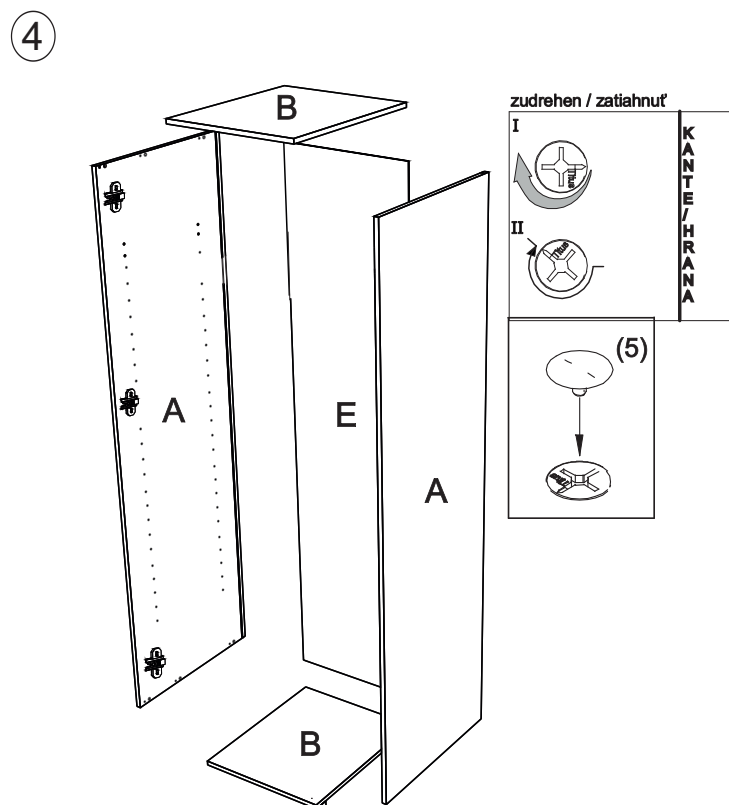

## S2/200

	510
	2000
	400

1/1

<b>1</b> 	<b>3</b> 	<b>4</b> 	<b>5</b> 	<b>6</b> 	<b>7</b> 	<b>8</b> 							
kolík 8x35	12ks	tiahlo	8ks	excenter	8ks	krytka	8ks	skrutka zh 3,5x16	7ks	doraz	2ks	záves vložený	3ks
<b>9</b> 	<b>10</b> 	<b>11</b> 	<b>13</b> 	<b>14</b> 	<b>15</b> 	<b>18</b> 							
podložka závesu	3ks	kizák Herman	4ks	skrutka zh 5x25	8ks	klinec 1,2x25	10ks	trojuholník chrbát	10ks	bezpečnostný uholník	1ks	skrutka zh 3x20	10ks
<b>19</b> 													
podperka sklo 5x5	16ks												