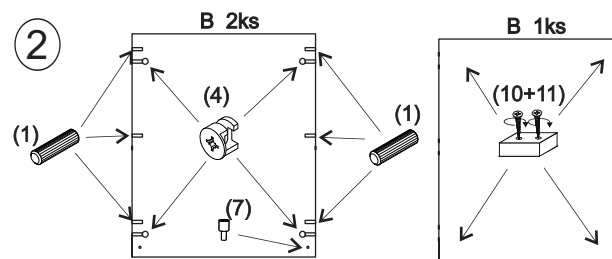

## S2/200

	510
	2000
	400

1/1

<b>1</b> 	<b>3</b> 	<b>4</b> 	<b>5</b> 	<b>6</b> 	<b>7</b> 	<b>8</b> 							
kolík 8x35	12ks	tiahlo	8ks	excenter	8ks	krytka	8ks	skrutka zh 3,5x16	7ks	doraz	2ks	záves vložený	3ks
<b>9</b> 	<b>10</b> 	<b>11</b> 	<b>13</b> 	<b>14</b> 	<b>15</b> 	<b>18</b> 							
podložka závesu	3ks	kizák Herman	4ks	skrutka zh 5x25	8ks	klinec 1,2x25	10ks	trojuholník chrbát	10ks	bezpečnostný uholník	1ks	skrutka zh 3x20	10ks
<b>19</b> 													
podperka sklo 5x5	16ks												