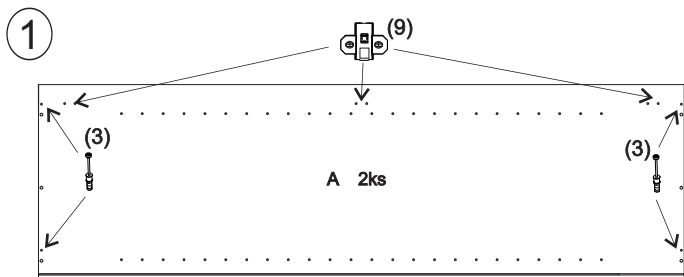

## S2/200

	510
	2000
	400

1/1

<b>1</b> 	<b>3</b> 	<b>4</b> 	<b>5</b> 	<b>6</b> 	<b>7</b> 	<b>8</b> 							
kolík 8x35	12ks	tiahlo	8ks	excenter	8ks	krytka	8ks	skrutka zh 3,5x16	7ks	doraz	2ks	záves vložený	3ks
<b>9</b> 	<b>10</b> 	<b>11</b> 	<b>13</b> 	<b>14</b> 	<b>15</b> 	<b>18</b> 							
podložka závesu	3ks	kizák Herman	4ks	skrutka zh 5x25	8ks	klinec 1,2x25	10ks	trojuholník chrbát	10ks	bezpečnostný uholník	1ks	skrutka zh 3x20	10ks
<b>19</b> 													
podperka sklo 5x5	16ks												