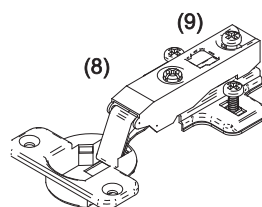

8

C 16x325x476
4ks