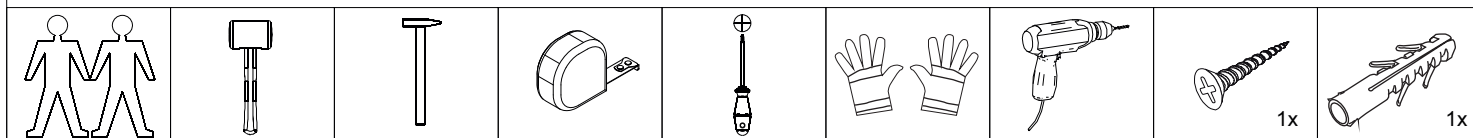

## 33/225 ľavá

	900
	2250
	900

1/1

<b>1</b> 	<b>2</b> 	<b>3</b> 	<b>5</b> 	<b>6</b> 	<b>7</b> 	<b>8</b> 							
kolík 8x35	28ks	kolík 8x60	4ks	tiahlo	28ks	excenter	38ks	krytka	38ks	záves 145°	4ks	podložka závesu 145°	4ks
<b>9</b> 	<b>10</b> 	<b>11</b> 	<b>17</b> 	<b>19</b> 	<b>21</b> 	<b>24</b> 							
skrutka zh 3,5x16	13ks	kľzák Herman	6ks	klíнец 1,2x25	70ks	podperka sklo 5x5	20ks	konfirmát 7x50	9ks	skrutka zh 5x25	12ks	skrutka M4x20 DIN 967	1ks
<b>28</b> 	<b>31</b> 	<b>32</b> 	<b>33</b> 	<b>34</b> 									
bezpečnostný uholník	1ks	vešiaková tyč 861 mm	1ks	úchyt veš. tyče	2ks	knopka Ruza	1ks	tiahlo obojstranné	5ks				