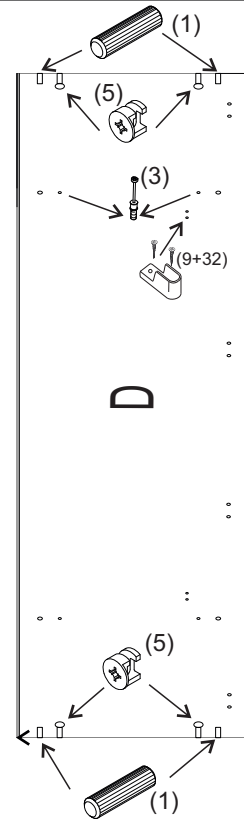

## 33/225 ľavá

	900
	2250
	900

1/1

<b>1</b> 	<b>2</b> 	<b>3</b> 	<b>5</b> 	<b>6</b> 	<b>7</b> 	<b>8</b> 							
kolík 8x35	28ks	kolík 8x60	4ks	tiahlo	28ks	excenter	38ks	krytka	38ks	záves 145°	4ks	podložka závesu 145°	4ks
<b>9</b> 	<b>10</b> 	<b>11</b> 	<b>17</b> 	<b>19</b> 	<b>21</b> 	<b>24</b> 							
skrutka zh 3,5x16	13ks	kľzák Herman	6ks	klíнец 1,2x25	70ks	podperka sklo 5x5	20ks	konfirmát 7x50	9ks	skrutka zh 5x25	12ks	skrutka M4x20 DIN 967	1ks
<b>28</b> 	<b>31</b> 	<b>32</b> 	<b>33</b> 	<b>34</b> 									
bezpečnostný uholník	1ks	vešiaková tyč 861 mm	1ks	úchyt veš. tyče	2ks	knopka Ruza	1ks	tiahlo obojstranné	5ks				

①

②

3.

4.

5.

6.

7.

8

9

10

11

12

13

14.

15.

16.