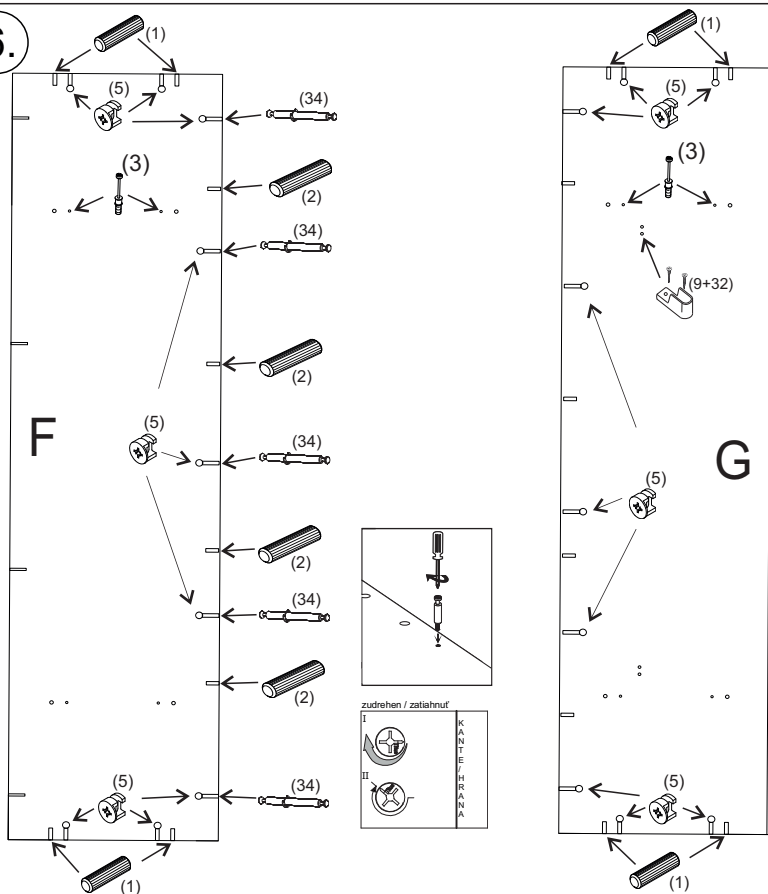

## 33/225 ľavá

	900
	2250
	900

1/1

<b>1</b> 	<b>2</b> 	<b>3</b> 	<b>5</b> 	<b>6</b> 	<b>7</b> 	<b>8</b> 							
kolík 8x35	28ks	kolík 8x60	4ks	tiahlo	28ks	excenter	38ks	krytka	38ks	záves 145°	4ks	podložka závesu 145°	4ks
<b>9</b> 	<b>10</b> 	<b>11</b> 	<b>17</b> 	<b>19</b> 	<b>21</b> 	<b>24</b> 							
skrutka zh 3,5x16	13ks	kľzák Herman	6ks	klíнец 1,2x25	70ks	podperka sklo 5x5	20ks	konfirmát 7x50	9ks	skrutka zh 5x25	12ks	skrutka M4x20 DIN 967	1ks
<b>28</b> 	<b>31</b> 	<b>32</b> 	<b>33</b> 	<b>34</b> 									
bezpečnostný uholník	1ks	vešiaková tyč 861 mm	1ks	úchyt veš. tyče	2ks	knopka Ruza	1ks	tiahlo obojstranné	5ks				

①

②

3.

4.

5.

6.

7.

8

9

10

11

12

13

14.

15.

16.