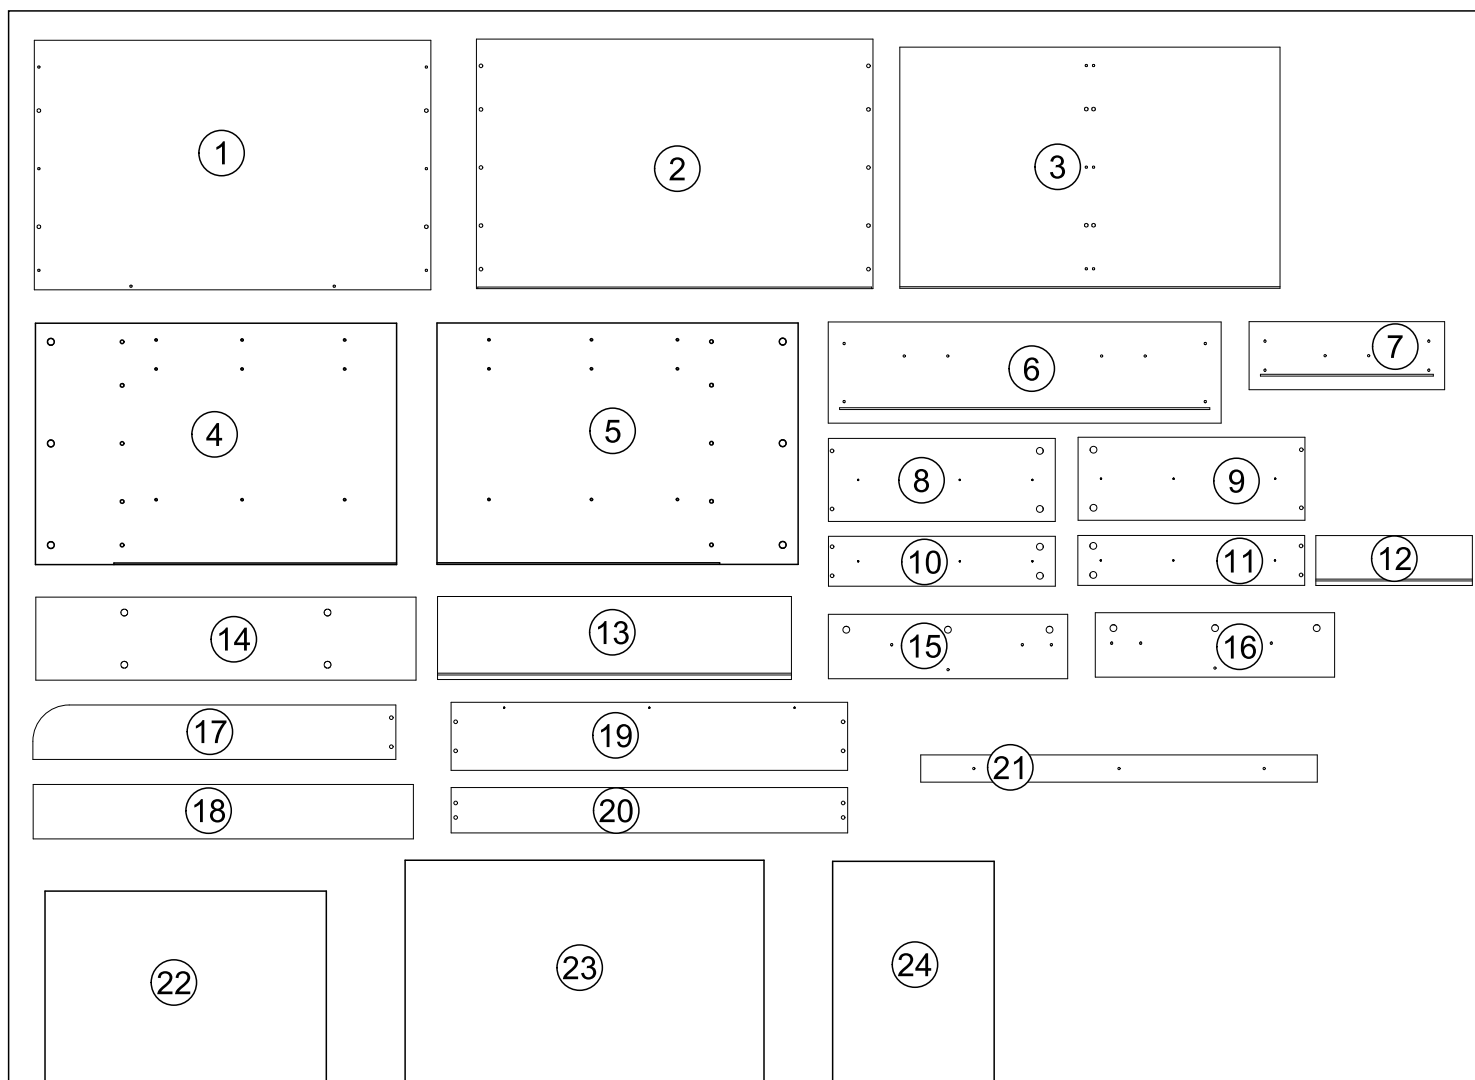

DREVONA®
N Á B Y T O K

REA MICKEY

KOM- 001

874-800-970

A 42x	B 32x	C 32x	D 16x	E 4x	F 6x	G 8x	H 2x	J 24x	K 1x

L 1x	M 4x	N 24x	O 11x	P 60x

- | | | | |
|-------------------|-----------------|-------------------|-----------------|
| ① 874*550*16 1x | ⑦ 431*150*16 2x | ⑬ 780*183*16 2x | ⑲ 874*150*16 1x |
| ② 874*550*16 1x | ⑧ 500*183*16 2x | ⑭ 838*183*16 1x | ⑳ 874*120*16 1x |
| ③ 838*531,5*16 1x | ⑨ 500*183*16 2x | ⑮ 527,5*142*16 1x | ㉑ 874*60*16 1x |
| ④ 796*532*16 1x | ⑩ 500*110*16 2x | ⑯ 527,5*142*16 1x | ㉒ 620*430*3 2x |
| ⑤ 796*532*16 1x | ⑪ 500*110*16 2x | ⑰ 800*120*16 2x | ㉓ 791*495*3 2x |
| ⑥ 866*223*16 2x | ⑫ 345*110*16 2x | ⑱ 838*120*16 1x | ㉔ 356*495*3 2x |