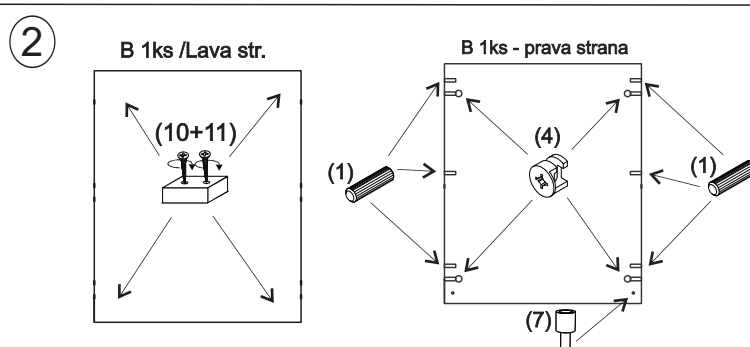

REA Lary

S2/110

	510
	1100
	400

1/1

1 	3 	4 	5 	6 	7 	8 							
kolík 8x35	12ks	ťahlo	8ks	excenter	8ks	krytka	8ks	skrutka zh 3,5x16	5ks	doraz	2ks	záves vložený	2ks

9 	10 	11 	13 	14 	15 	18 							
podložka závesu	2ks	kizák Herman	4ks	skrutka zh 5x25	8ks	klinec 1,2x25	5ks	trojuholník chrbát	10ks	bezpečnostný uholník	1ks	skrutka zh 3x20	10ks

19 	
podperka sklo 5x5	8ks

6

7

8