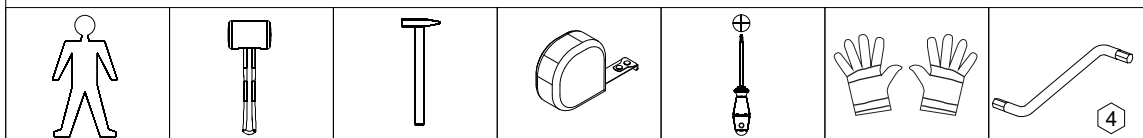

avaks
nábytok

REA AMY

34/90

	600
	900
	600

1/1

1 	3 	5 	6 	7 	8 	9 							
kolík 8x35	14ks	tiahlo	14ks	excenter	14ks	krytka	14ks	záves 145°	2ks	podložka závesu 145°	2ks	skrutka zh 3,5x16	4ks
10 	11 	17 	19 	21 	24 	33 							
klzák Herman	5ks	klinec 1,2x25	28ks	podperka sklo 5x5	6ks	konfirmát 7x50	3ks	skrutka zh 5x25	10ks	skrutka M4x20 DIN 967	1ks	knopka Ruza	1ks