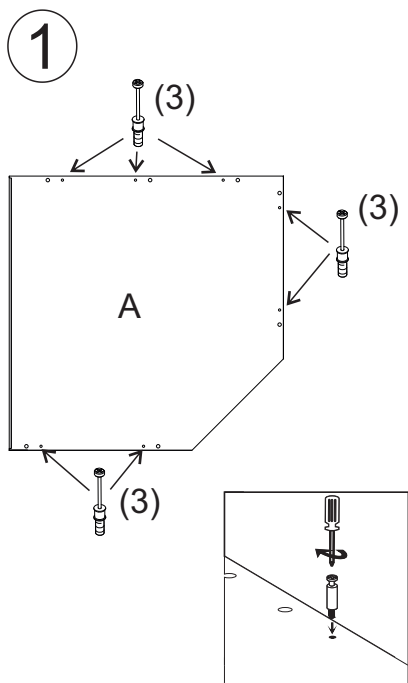

avaks
nábytok

REA AMY

34/90

	600
	900
	600

1/1

1 	3 	5 	6 	7 	8 	9 							
kolík 8x35	14ks	tiahlo	14ks	excenter	14ks	krytka	14ks	záves 145°	2ks	podložka závesu 145°	2ks	skrutka zh 3,5x16	4ks
10 	11 	17 	19 	21 	24 	33 							
klzák Herman	5ks	klinec 1,2x25	28ks	podperka sklo 5x5	6ks	konfirmát 7x50	3ks	skrutka zh 5x25	10ks	skrutka M4x20 DIN 967	1ks	knopka Ruza	1ks

UPOZORNENIE :
 -Vrtanie otvoru 1x podľa vlastného výberu

10