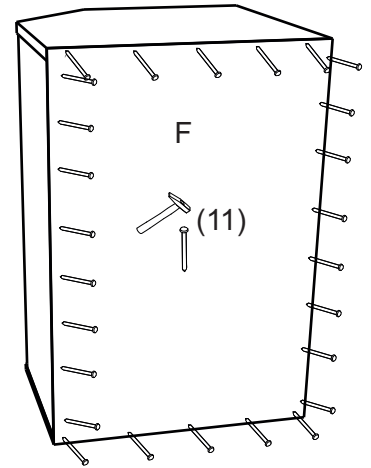

avaks
nábytok

REA AMY

34/90

	600
	900
	600

1/1

1 	3 	5 	6 	7 	8 	9 							
kolík 8x35	14ks	tiahlo	14ks	excenter	14ks	krytka	14ks	záves 145°	2ks	podložka závesu 145°	2ks	skrutka zh 3,5x16	4ks
10 	11 	17 	19 	21 	24 	33 							
klzák Herman	5ks	klinec 1,2x25	28ks	podperka sklo 5x5	6ks	konfirmát 7x50	3ks	skrutka zh 5x25	10ks	skrutka M4x20 DIN 967	1ks	knopka Ruza	1ks

3.

4.

5.

6.

7.

7

8

9