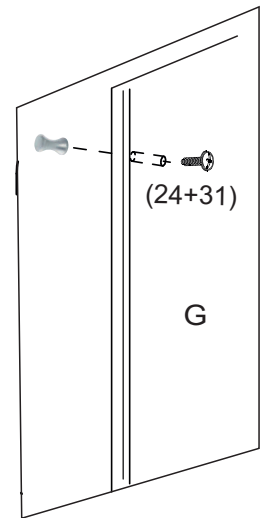

avaks
nábytok

REA AMY

34/90

	600
	900
	600

1/1

1 	3 	5 	6 	7 	8 	9 							
kolík 8x35	14ks	tiahlo	14ks	excenter	14ks	krytka	14ks	záves 145°	2ks	podložka závesu 145°	2ks	skrutka zh 3,5x16	4ks
10 	11 	17 	19 	21 	24 	33 							
klzák Herman	5ks	klinec 1,2x25	28ks	podperka sklo 5x5	6ks	konfirmát 7x50	3ks	skrutka zh 5x25	10ks	skrutka M4x20 DIN 967	1ks	knopka Ruza	1ks

3.

4.

5.

6.

7.

7

8

9