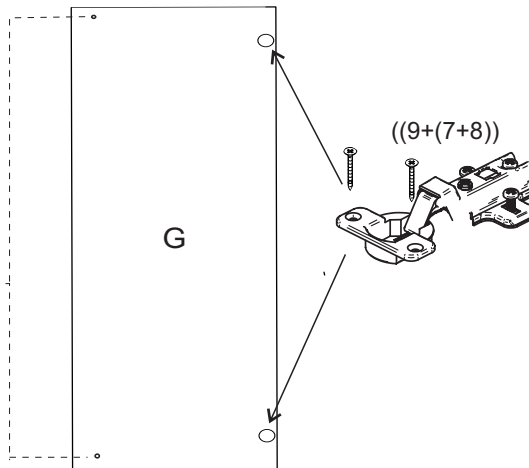

avaks
nábytok

REA AMY

34/90

	600
	900
	600

1/1

1 	3 	5 	6 	7 	8 	9 							
kolík 8x35	14ks	tiahlo	14ks	excenter	14ks	krytka	14ks	záves 145°	2ks	podložka závesu 145°	2ks	skrutka zh 3,5x16	4ks
10 	11 	17 	19 	21 	24 	33 							
klzák Herman	5ks	klinec 1,2x25	28ks	podperka sklo 5x5	6ks	konfirmát 7x50	3ks	skrutka zh 5x25	10ks	skrutka M4x20 DIN 967	1ks	knopka Ruza	1ks

3.

4.

5.

6.

7.

7

8

9

UPOZORNENIE :
 -Vrtanie otvoru 1x podľa vlastného výberu

10