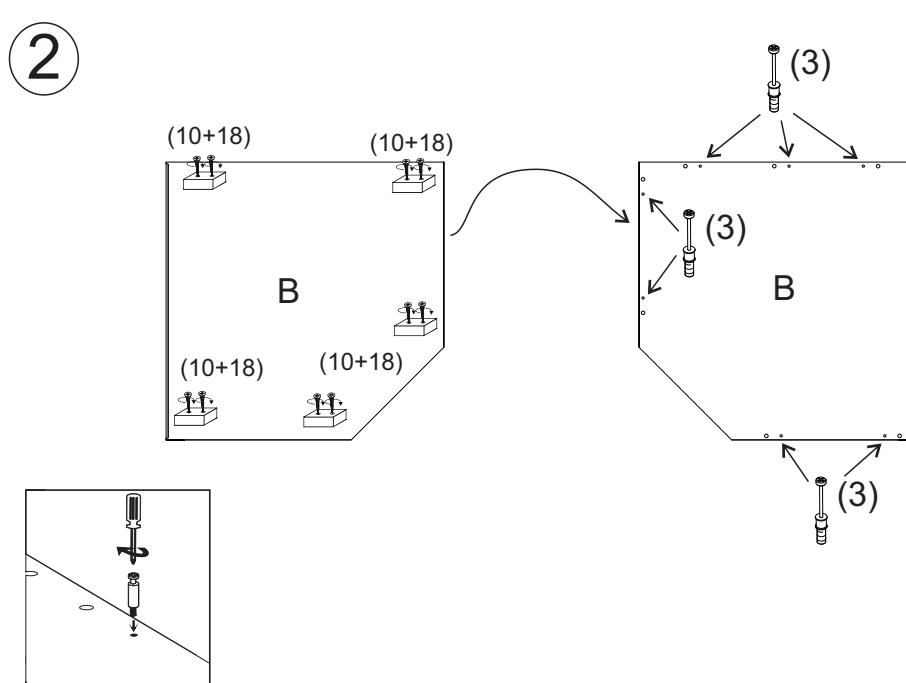

avaks
nábytok

REA AMY

34/90

	600
	900
	600

1/1

1 	3 	5 	6 	7 	8 	9 							
kolík 8x35	14ks	tiahlo	14ks	excenter	14ks	krytka	14ks	záves 145°	2ks	podložka závesu 145°	2ks	skrutka zh 3,5x16	4ks
10 	11 	17 	19 	21 	24 	33 							
klzák Herman	5ks	klinec 1,2x25	28ks	podperka sklo 5x5	6ks	konfirmát 7x50	3ks	skrutka zh 5x25	10ks	skrutka M4x20 DIN 967	1ks	knopka Ruza	1ks

UPOZORNENIE :
 -Vrtanie otvoru 1x podľa vlastného výberu

10