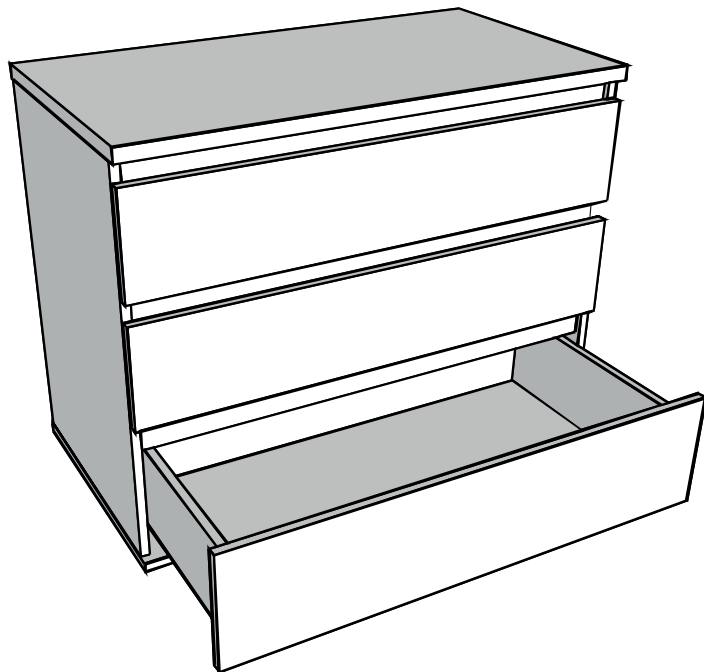

## 2

|  |     |
|--|-----|
|  | 900 |
|  | 738 |
|  | 490 |

1/1

|               |      |        |      |          |      |                    |     |                           |       |                       |      |                  |      |
|---------------|------|--------|------|----------|------|--------------------|-----|---------------------------|-------|-----------------------|------|------------------|------|
|               |      |        |      |          |      |                    |     |                           |       |                       |      |                  |      |
| kolík<br>8x35 | 38ks | tiahlo | 26ks | excenter | 26ks | skrutka zh<br>5x25 | 8ks | výs. kolieskový<br>350 mm | 3páry | euroskrutka<br>6,3x11 | 18ks | klinec<br>1,2x25 | 45ks |