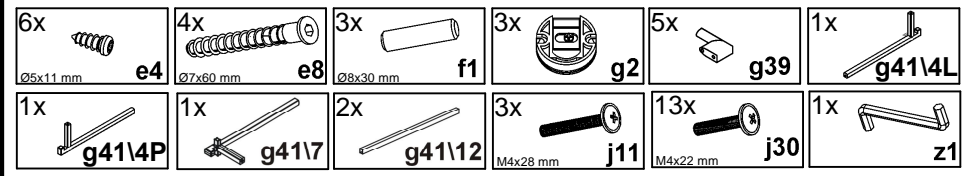

A	B	C1	C2	C3	D
1	M246-3005	899	280	22	1/1
2	M246-4501	1430	900	15	1/1

A

M246-PAN/14/9

6x e4
 Ø5x11 mm

3x g2

1 §2

1x g41\4L

1x g41\4P

1x g41\7

2x g41\12

3x j11
 M4x28 mm

3x f1
 Ø8x30 mm

2

- 4x **e8**
Ø7x60 mm
- 13x **j30**
M4x22 mm
- 5x **g39**

3