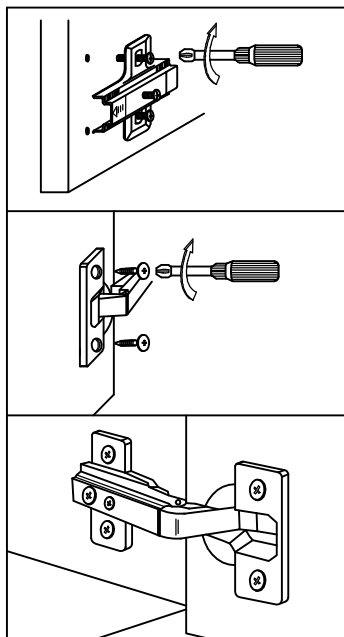

TORI - RTV

Symbol elementu	Wymiary
1	434 x 256
2	2050 x 435
3	414 x 256
4	550 x 298
5	940 x 400
6	543 x 268

T1	M1	Z1	K30	STB	PP
16	16	16	16	6	4
ZW	PZW	W4x16	ODB	W3x16	G2
4	4	8	2	4	6

1

2