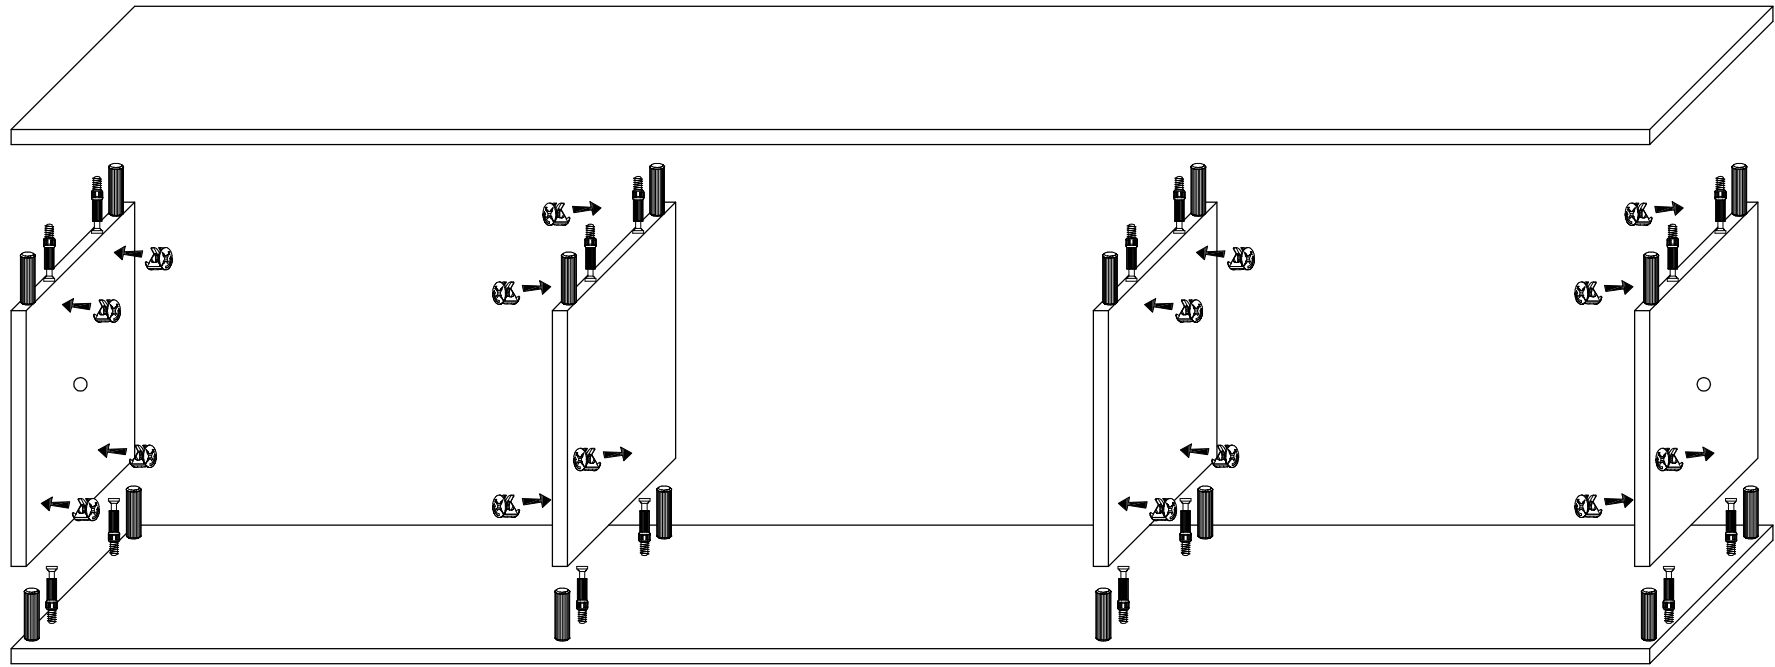

TORI - RTV

Symbol elementu	Wymiary
1	434 x 256
2	2050 x 435
3	414 x 256
4	550 x 298
5	940 x 400
6	543 x 268

T1	M1	Z1	K30	STB	PP
16	16	16	16	6	4
ZW	PZW	W4x16	ODB	W3x16	G2
4	4	8	2	4	6

1

2