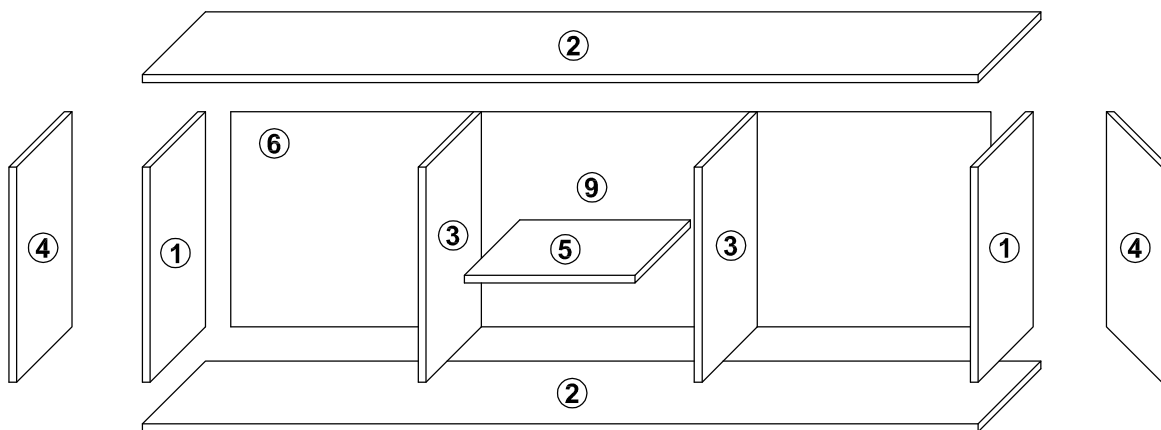

TORI - RTV

Symbol elementu	Wymiary
1	434 x 256
2	2050 x 435
3	414 x 256
4	550 x 298
5	940 x 400
6	543 x 268

T1	M1	Z1	K30	STB	PP
16	16	16	16	6	4
ZW	PZW	W4x16	ODB	W3x16	G2
4	4	8	2	4	6

1

2