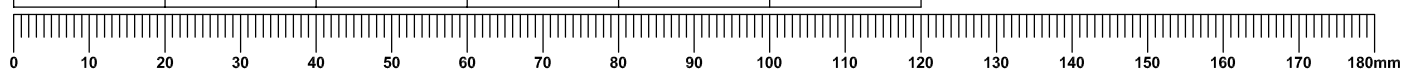

TORI - RTV

Symbol elementu	Wymiary
1	434 x 256
2	2050 x 435
3	414 x 256
4	550 x 298
5	940 x 400
6	543 x 268

T1	M1	Z1	K30	STB	PP
16	16	16	16	6	4
ZW	PZW	W4x16	ODB	W3x16	G2
4	4	8	2	4	6

1

2