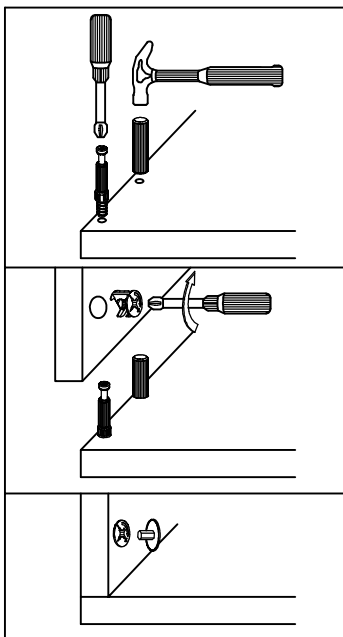

TORI - RTV

Symbol elementu	Wymiary
1	434 x 256
2	2050 x 435
3	414 x 256
4	550 x 298
5	940 x 400
6	543 x 268

T1	M1	Z1	K30	STB	PP
16	16	16	16	6	4
ZW	PZW	W4x16	ODB	W3x16	G2
4	4	8	2	4	6

1

2