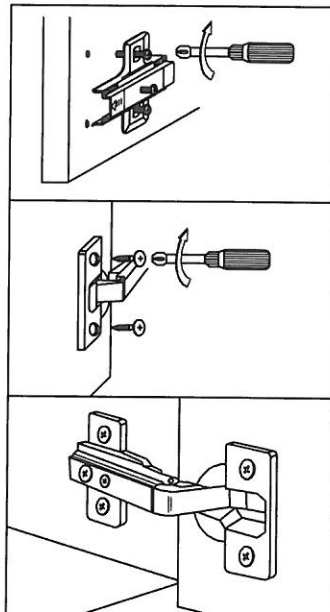

TORI - SZAFKA LEWA

Symbol elementu	Wymiary
1	1568 x 334
2	1079 x 334
3	651 x 335
4	651 x 335
5	334 x 189
6	314 x 300
7	618 x 314
8	618 x 314
9	618 x 314
10	618 x 310
11	1090 x 646
12	354 x 298
13	646 x 200
14	1076 x 630
15	348 x 315
16	630 x 188

T1	M1	Z1	K30	PP	ODB	W3x16	RN	SN
24	24	24	24	4	3	14	2	4
SS	ZW	Z9	PZW	W4x16	P2	G2	STB	
1	5	2	7	24	10	10	9	

1

2

ZW

Z9

ZW