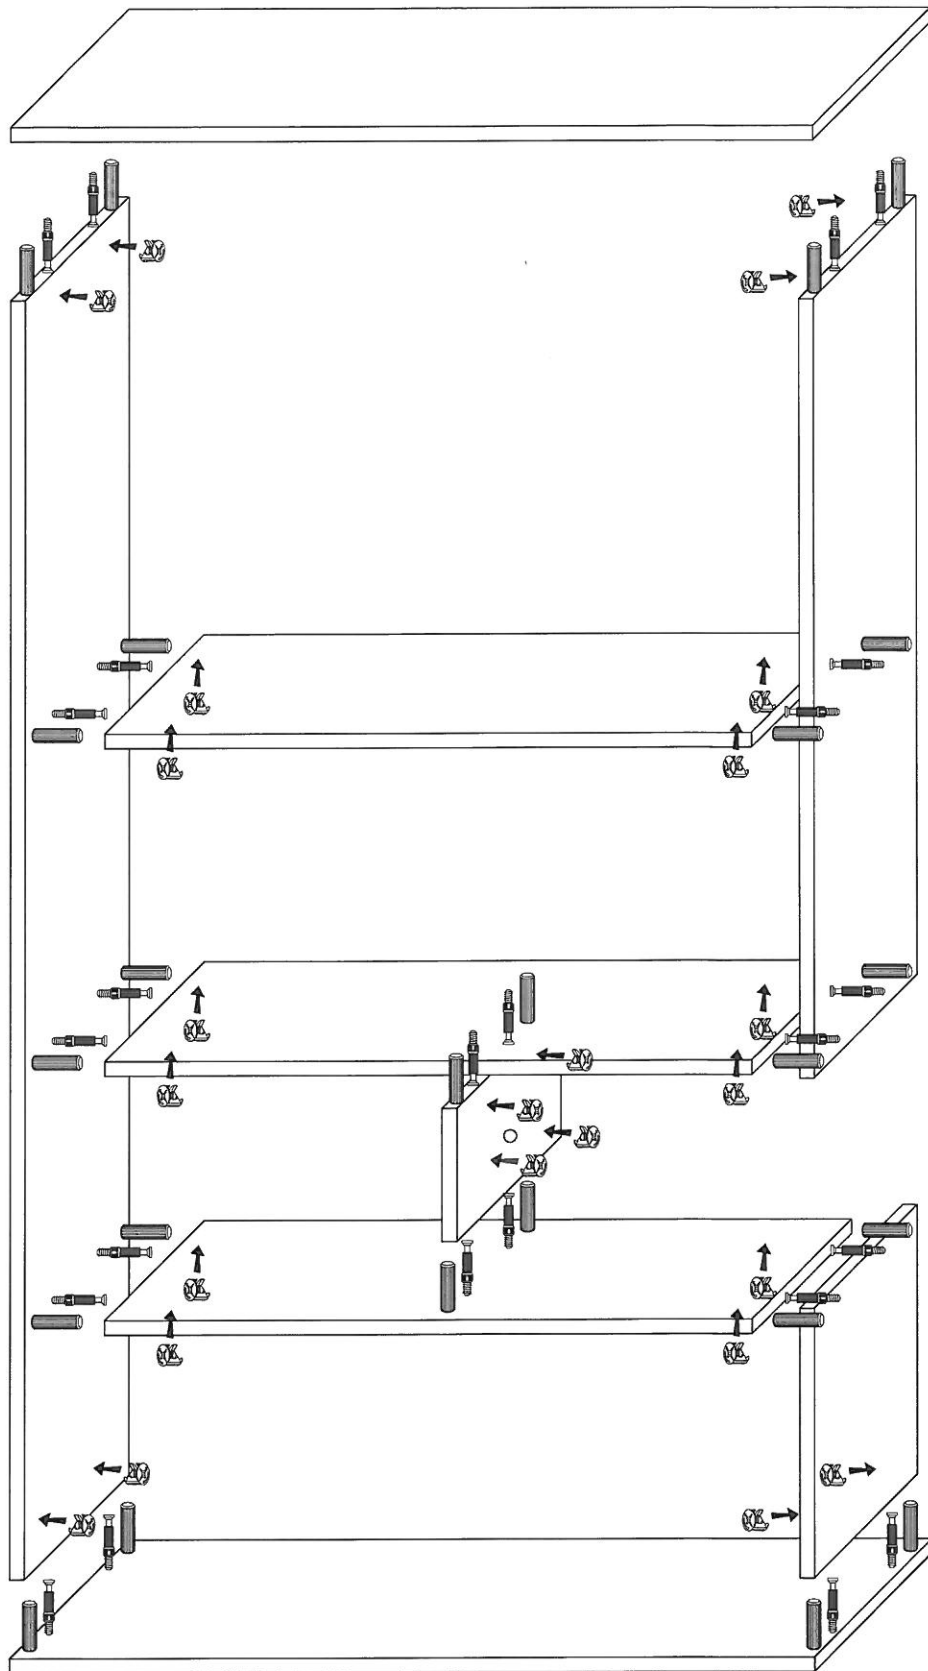

TORI - SZAFKA LEWA

Symbol elementu	Wymiary
1	1568 x 334
2	1079 x 334
3	651 x 335
4	651 x 335
5	334 x 189
6	314 x 300
7	618 x 314
8	618 x 314
9	618 x 314
10	618 x 310
11	1090 x 646
12	354 x 298
13	646 x 200
14	1076 x 630
15	348 x 315
16	630 x 188

T1	M1	Z1	K30	PP	ODB	W3x16	RN	SN
24	24	24	24	4	3	14	2	4
SS	ZW	Z9	PZW	W4x16	P2	G2	STB	
1	5	2	7	24	10	10	9	

1

2

ZW

Z9

ZW