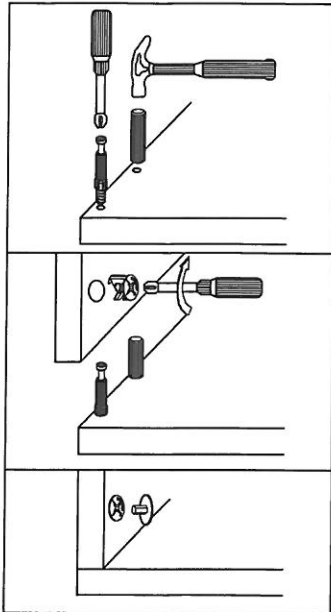

TORI - SZAFKA LEWA

Symbol elementu	Wymiary
1	1568 x 334
2	1079 x 334
3	651 x 335
4	651 x 335
5	334 x 189
6	314 x 300
7	618 x 314
8	618 x 314
9	618 x 314
10	618 x 310
11	1090 x 646
12	354 x 298
13	646 x 200
14	1076 x 630
15	348 x 315
16	630 x 188

T1	M1	Z1	K30	PP	ODB	W3x16	RN	SN
24	24	24	24	4	3	14	2	4
SS	ZW	Z9	PZW	W4x16	P2	G2	STB	
1	5	2	7	24	10	10	9	

1

2

ZW

Z9

ZW