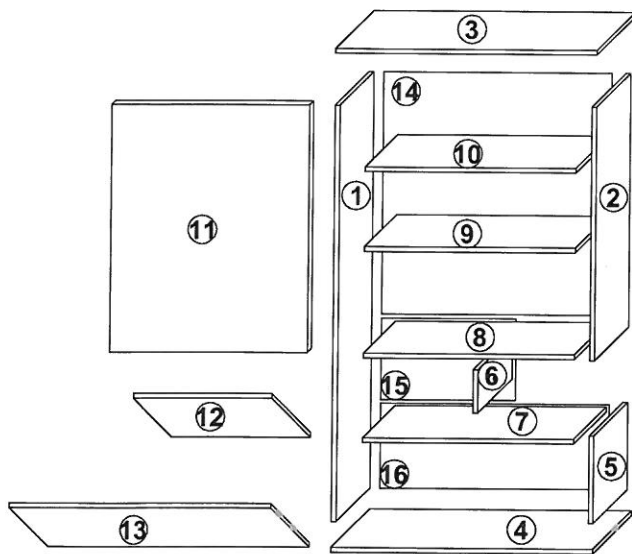

TORI - SZAFKA LEWA

Symbol elementu	Wymiary
1	1568 x 334
2	1079 x 334
3	651 x 335
4	651 x 335
5	334 x 189
6	314 x 300
7	618 x 314
8	618 x 314
9	618 x 314
10	618 x 310
11	1090 x 646
12	354 x 298
13	646 x 200
14	1076 x 630
15	348 x 315
16	630 x 188

T1	M1	Z1	K30	PP	ODB	W3x16	RN	SN
24	24	24	24	4	3	14	2	4
SS	ZW	Z9	PZW	W4x16	P2	G2	STB	
1	5	2	7	24	10	10	9	

1

2

ZW

Z9

ZW