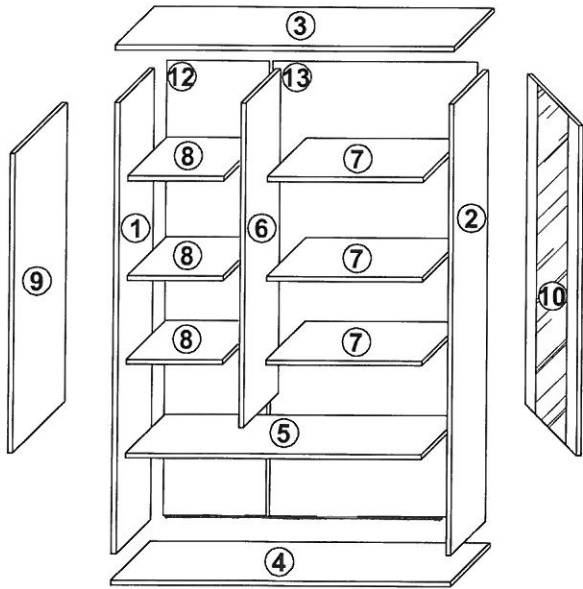

SOHO - WITRYNA

SYMBOL ELEMENTU	WYMIARY	PACZKA
1	1864 x 380	1
2	1864 x 380	1
3	801 x 400	2
4	801 x 400	2
5	768 x 360	2
6	1550 x 360	1
7	477 x 350	1
8	272 x 350	2
9	1551 x 290	1
10	1551 x 502	1
11	794 x 150	2
12	1876x 286	1
13	1876 x 494	1
14L,14P	350 x 120	2
15	709 x 100	2
16	722 x 356	2

Ø8	Ø5
4	4

28	28	28	4	W4x27	8	20	2	E5x13	KP	16	4
28	12	12	7	8	8	W4x16	23	4	W4x20	4	4

2

1