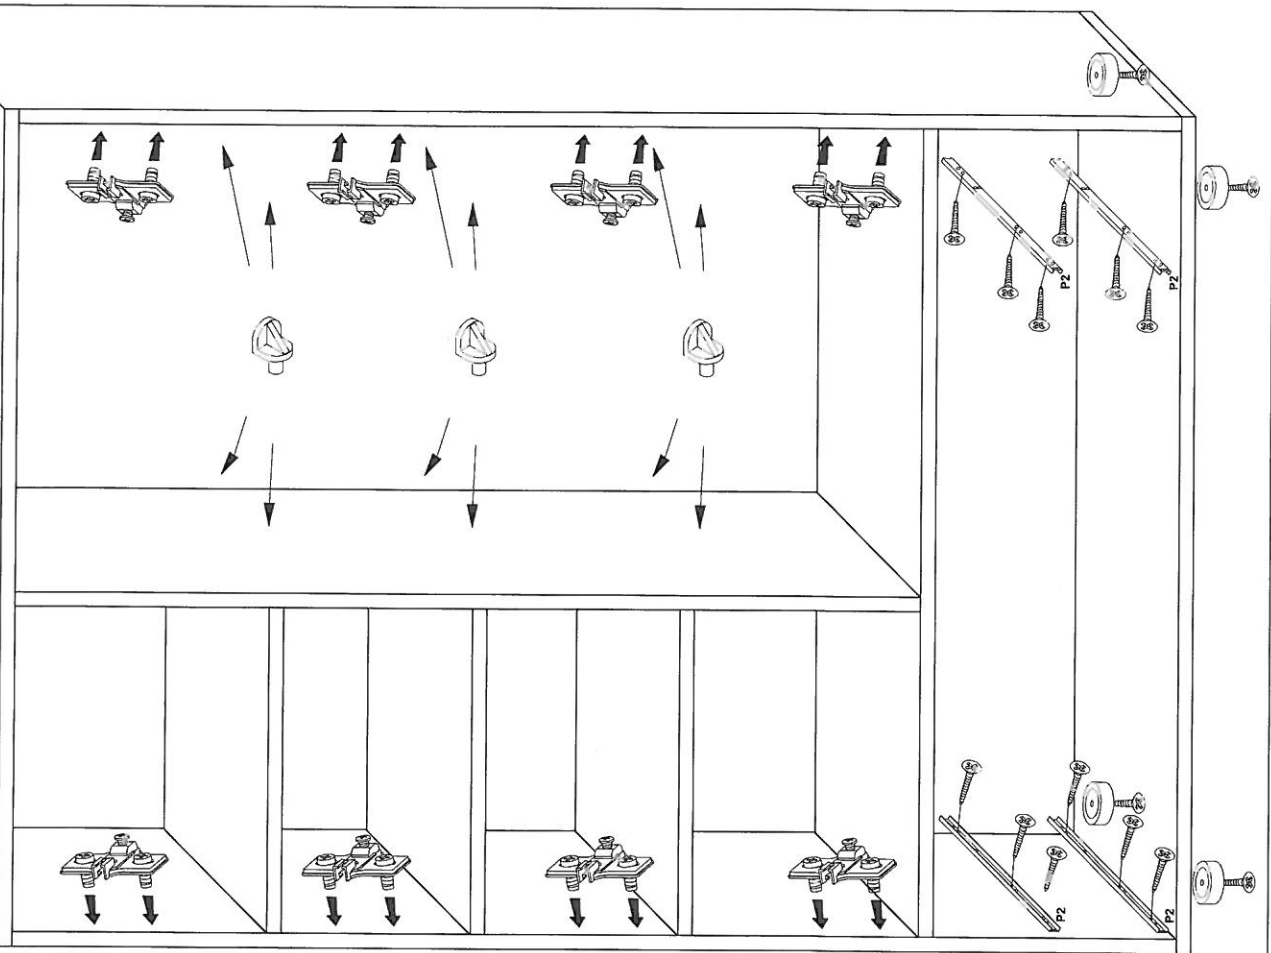

SOHO - WITRYNA

SYMBOL ELEMENTU	WYMIARY	PACZKA
1	1864 x 380	1
2	1864 x 380	1
3	801 x 400	2
4	801 x 400	2
5	768 x 360	2
6	1550 x 360	1
7	477 x 350	1
8	272 x 350	2
9	1551 x 290	1
10	1551 x 502	1
11	794 x 150	2
12	1876x 286	1
13	1876 x 494	1
14L,14P	350 x 120	2
15	709 x 100	2
16	722 x 356	2

Ø8	Ø5
4	4

28	28	28	4	W4x27	8	20	2	E5x13	KP	16	4
28	12	12	7	8	8	W4x16	23	4	W4x20	4	4

2

1