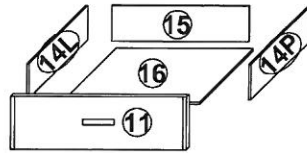

SOHO - WITRYNA

SYMBOL ELEMENTU	WYMIARY	PACZKA
1	1864 x 380	1
2	1864 x 380	1
3	801 x 400	2
4	801 x 400	2
5	768 x 360	2
6	1550 x 360	1
7	477 x 350	1
8	272 x 350	2
9	1551 x 290	1
10	1551 x 502	1
11	794 x 150	2
12	1876x 286	1
13	1876 x 494	1
14L,14P	350 x 120	2
15	709 x 100	2
16	722 x 356	2

Ø8	Ø5
4	4

28	28	28	4	W4x27	8	20	2	E5x13	KP	16	4
28	12	12	7	8	8	W4x16	23	4	W4x20	4	4

2

1