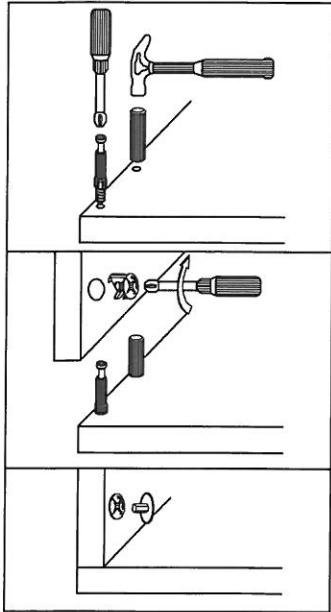

SOHO - WITRYNA

SYMBOL ELEMENTU	WYMIARY	PACZKA
1	1864 x 380	1
2	1864 x 380	1
3	801 x 400	2
4	801 x 400	2
5	768 x 360	2
6	1550 x 360	1
7	477 x 350	1
8	272 x 350	2
9	1551 x 290	1
10	1551 x 502	1
11	794 x 150	2
12	1876x 286	1
13	1876 x 494	1
14L,14P	350 x 120	2
15	709 x 100	2
16	722 x 356	2

Ø8	Ø5
4	4

28	28	28	4	W4x27	8	20	2	E5x13	KP	16	4
28	12	12	7	8	8	W4x16	23	4	W4x20	4	4

2

1