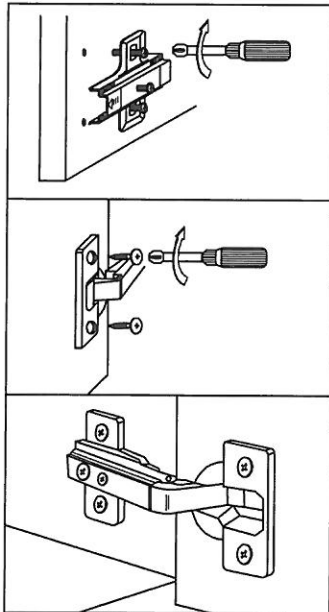

SOHO - WITRYNA

SYMBOL ELEMENTU	WYMIARY	PACZKA
1	1864 x 380	1
2	1864 x 380	1
3	801 x 400	2
4	801 x 400	2
5	768 x 360	2
6	1550 x 360	1
7	477 x 350	1
8	272 x 350	2
9	1551 x 290	1
10	1551 x 502	1
11	794 x 150	2
12	1876x 286	1
13	1876 x 494	1
14L,14P	350 x 120	2
15	709 x 100	2
16	722 x 356	2

Ø8	Ø5
4	4

28	28	28	4	W4x27	8	20	2	E5x13	KP	16	4
28	12	12	7	8	8	W4x16	23	4	W4x20	4	4

2

1