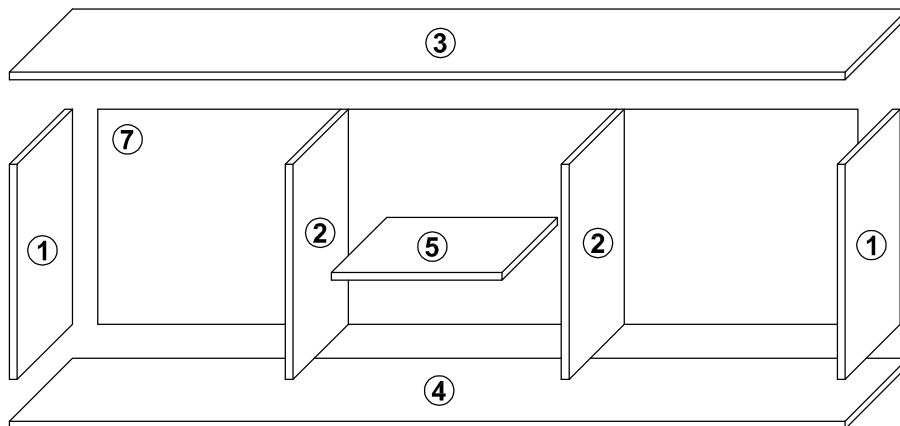

# SOHO - RTV 140

Symbol elementu	Wymiary	Paczka
1	316 x 400	1 / 1
2	316 x 380	1 / 1
3	1401 x 423	1 / 1
4	1401 x 423	1 / 1
5	450 x 378	1 / 1
6	472 x 311	1 / 1
7	464 x 326	1 / 1

				4x27 			
16	16	16	2	4	4	4	1
		4x20 				4x16 	
20	8	8	10	4	4	8	