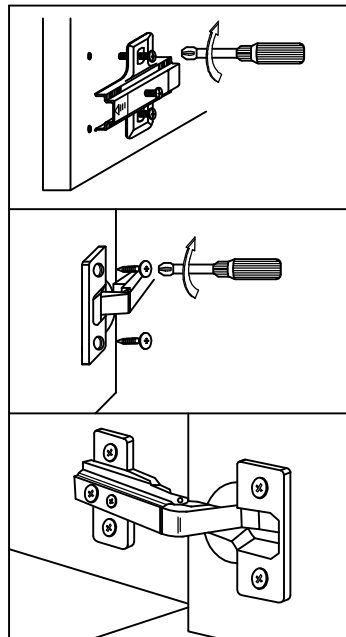

# SOHO - RTV 140

Symbol elementu	Wymiary	Paczka
1	316 x 400	1 / 1
2	316 x 380	1 / 1
3	1401 x 423	1 / 1
4	1401 x 423	1 / 1
5	450 x 378	1 / 1
6	472 x 311	1 / 1
7	464 x 326	1 / 1

				4x27 			
16	16	16	2	4	4	4	1
		4x20 				4x16 	
20	8	8	10	4	4	8	