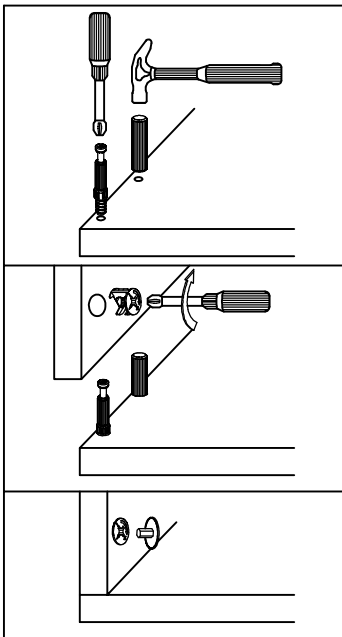

# SOHO - RTV 140

Symbol elementu	Wymiary	Paczka
1	316 x 400	1 / 1
2	316 x 380	1 / 1
3	1401 x 423	1 / 1
4	1401 x 423	1 / 1
5	450 x 378	1 / 1
6	472 x 311	1 / 1
7	464 x 326	1 / 1

				4x27 			
16	16	16	2	4	4	4	1
		4x20 				4x16 	
20	8	8	10	4	4	8	