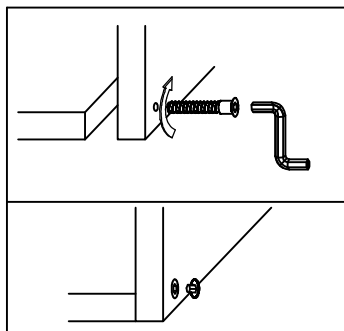

NICK - PÓLKA WISZĄCA

Symbol elementu	Wymiary
1	1700 x 200
2	1698 x 80
3	200 x 198
4	448 x 200

UWAGA !!!
ostrożnie wbijać
przy pomocy
deseczki

T1	M1	Z1	K-30	KF50	Z2	KZ	ZMS	K8x40
6	6	6	12	6	5	1	3	3