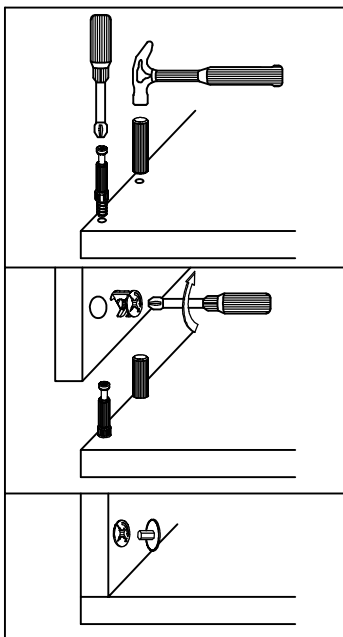

NICK - PÓLKA WISZĄCA

Symbol elementu	Wymiary
1	1700 x 200
2	1698 x 80
3	200 x 198
4	448 x 200

UWAGA !!!
ostrożnie wbijać
przy pomocy
deseczki

T1	M1	Z1	K-30	KF50	Z2	KZ	ZMS	K8x40
6	6	6	12	6	5	1	3	3