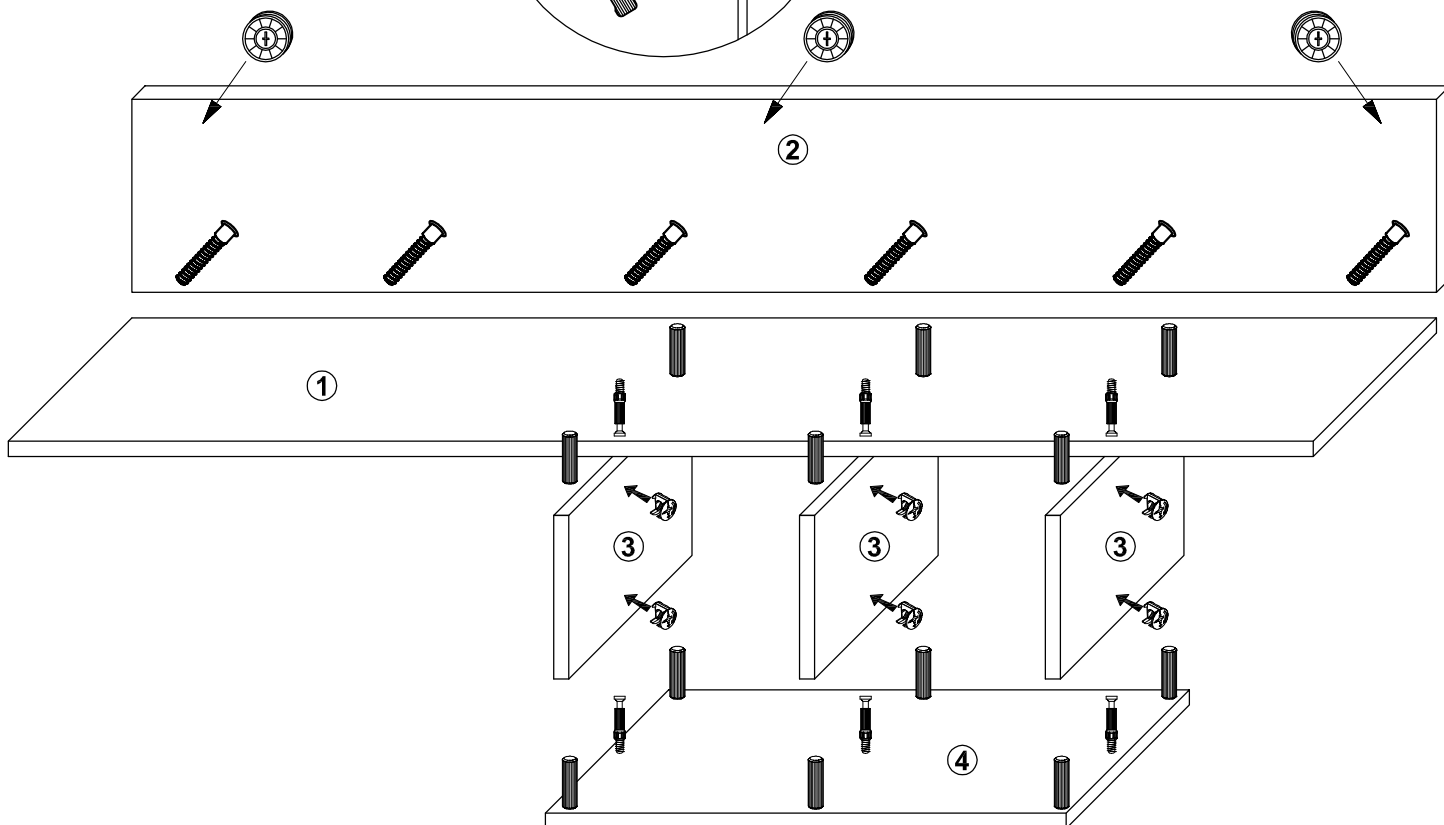

NICK - PÓLKA WISZĄCA

Symbol elementu	Wymiary
1	1700 x 200
2	1698 x 80
3	200 x 198
4	448 x 200

UWAGA !!!
ostrożnie wbijać
przy pomocy
deseczki

T1	M1	Z1	K-30	KF50	Z2	KZ	ZMS	K8x40
6	6	6	12	6	5	1	3	3