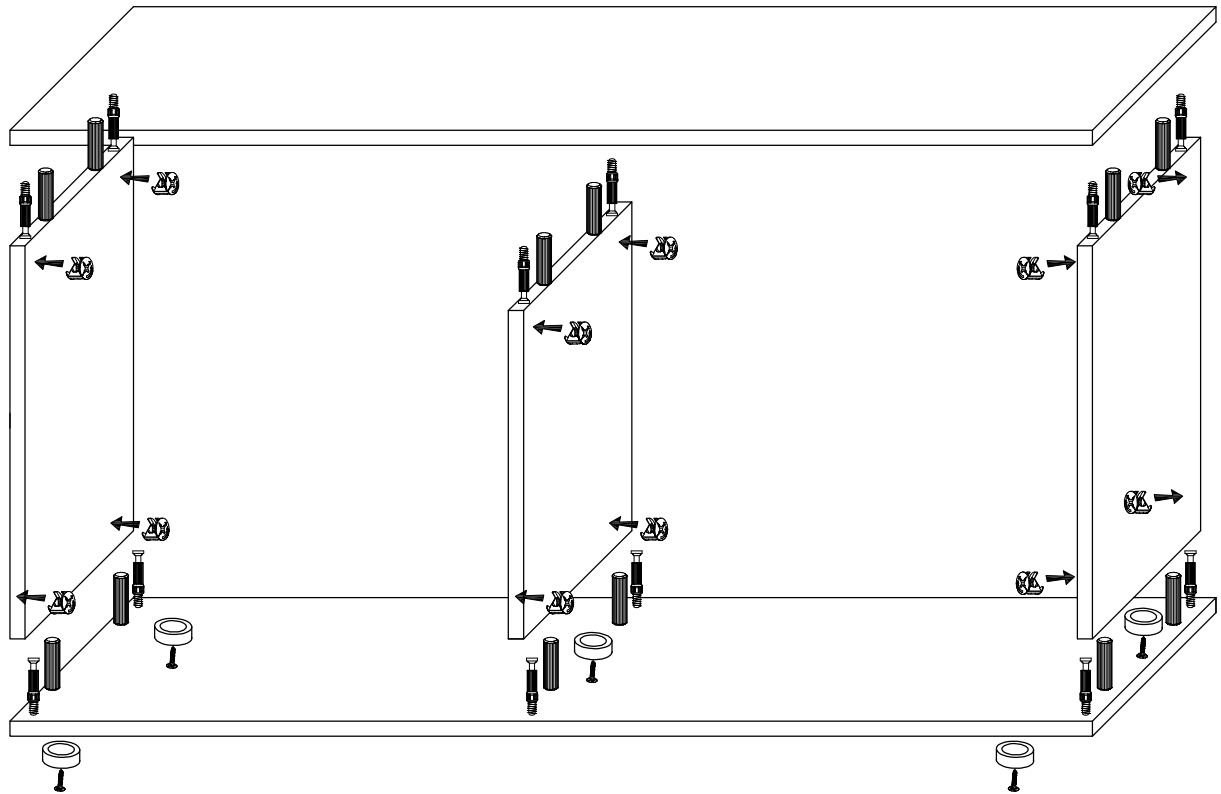

LOGO - RTV-100 TYP-30

Symbol elementu	Wymiary	Paczka
1	397 x 268	1 / 1
2	397 x 268	1 / 1
3	377 x 268	1 / 1
4	1000 x 420	1 / 1
5	1000 x 397	1 / 1
6	495 x 280	1 / 1
7	1000 x 320	1 / 1
8	318 x 135	1 / 1
9	978 x 281	1 / 1

18	18	18	18	6	5	
4	4	8	2	4	5	5

1

2

3