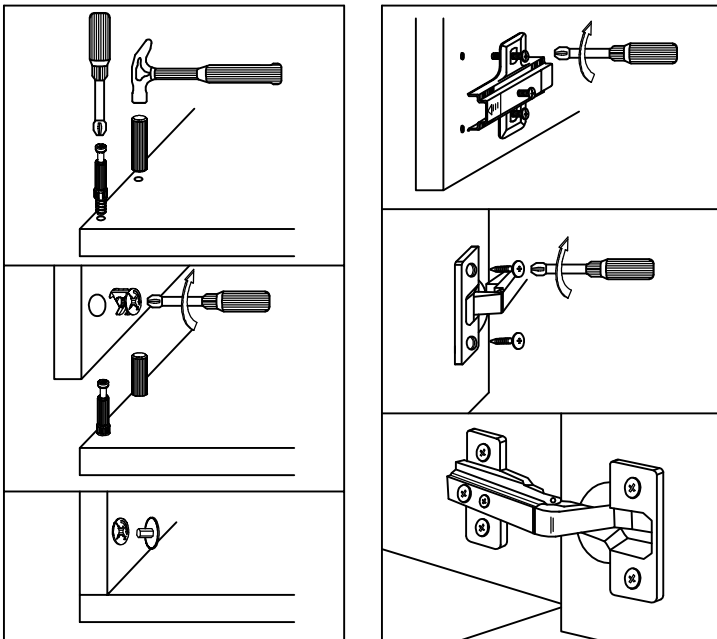

LOGO - RTV-100 TYP-30

Symbol elementu	Wymiary	Paczka
1	397 x 268	1 / 1
2	397 x 268	1 / 1
3	377 x 268	1 / 1
4	1000 x 420	1 / 1
5	1000 x 397	1 / 1
6	495 x 280	1 / 1
7	1000 x 320	1 / 1
8	318 x 135	1 / 1
9	978 x 281	1 / 1