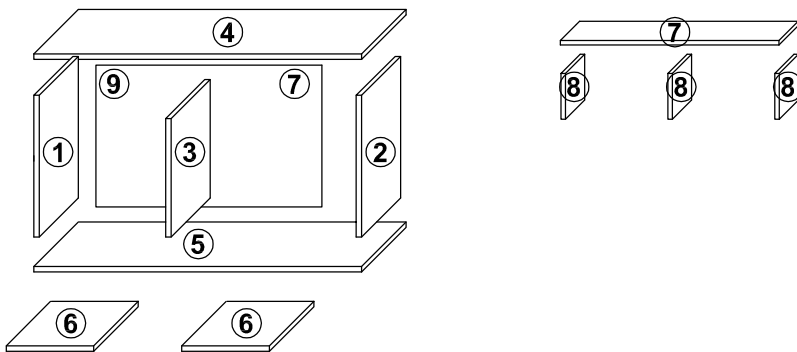

LOGO - RTV-100 TYP-30

Symbol elementu	Wymiary	Paczka
1	397 x 268	1 / 1
2	397 x 268	1 / 1
3	377 x 268	1 / 1
4	1000 x 420	1 / 1
5	1000 x 397	1 / 1
6	495 x 280	1 / 1
7	1000 x 320	1 / 1
8	318 x 135	1 / 1
9	978 x 281	1 / 1

18	18	18	18	6	5	
4	4	8	2	4	5	5

1

2

3