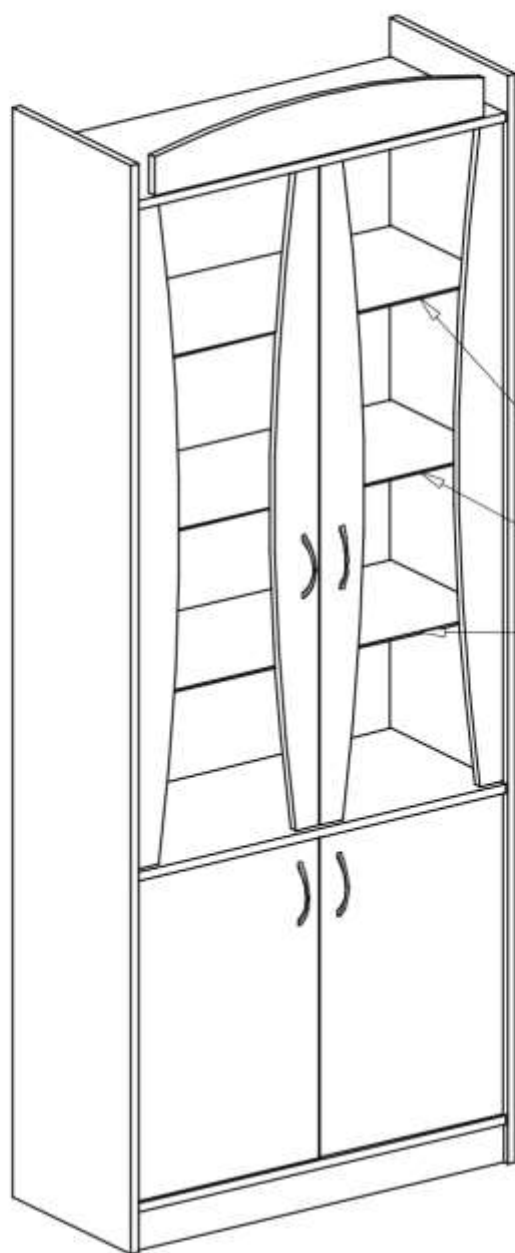

SYSTEM MEGA

ME 1

**oświetlenie
w opcji**

P  4 x	L  1 x	H  2000mm 1 x	T  16 x
B  17 x	D  8 x	E  4 x 16 16 x	M  4 x
C  8 x	S  3 x 20 65 x	A  6 x	J  8 x
			