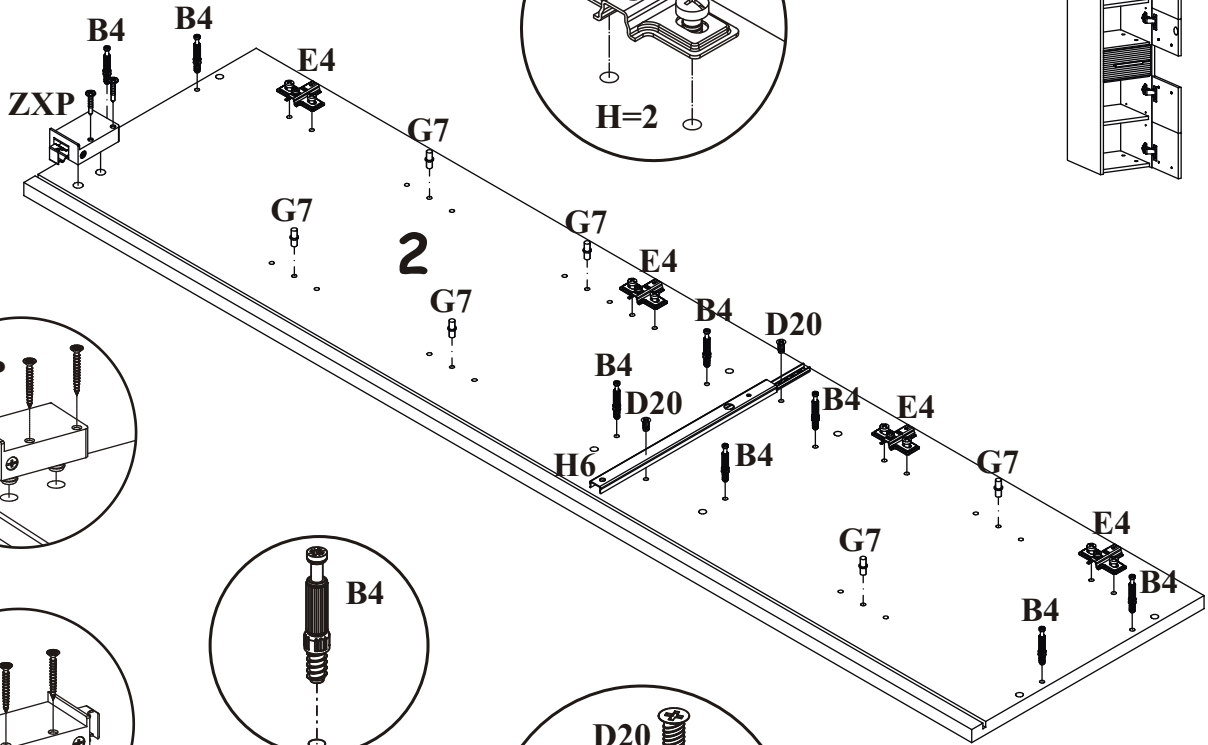

IBIZA SB 800

90 min

NO	Dim.	Col.-No	Qty
1	1346 330	1	1
2	1346 330	1	1
3	268 307	1	2
4	262 150	1	1
5	268 287	1	2
6	268 277	1	3
7	250 120	1	1
8	250 120	1	1
9	235 106	1	1
10	254 245	1	1
14	262 727	1	1
17	1324 280	1	1
18	262 454	1	1

IBIZA SB 800

A1 x18  ø8x36	B4 x18 	B5 x16  ø15x12	G5 x16 	B7 x2  Ø15x10,3	G8 x2  Ø20
E25 x4 Ø35 H=16 	E4 x4 H=2 	D10 x8 USØ3,5x13 	Z2 x10 ø5 	B11 x4 Ø7x50 	G4 x4 
H6 x1 L-250mm. 	D18 x2 M4x9 	D20 x4 ESØ6x9,5 	UP13 x6 UPØ3x16 	UP6 x6 UPØ4x30 	KL x3 L-128mm. 
G7 x12 	S1 x11 	ZXL x1 	ZXP x1 	SZ7 x2 	G2 x1 
G3 x2 Ø35 					

1

1

2

3

4

5

6

8