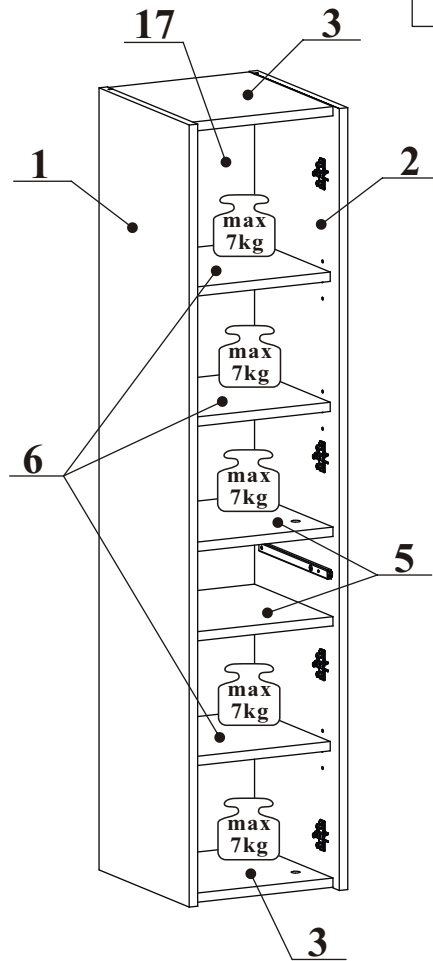

IBIZA SB 800

90 min

NO	Dim.	Col.-No	Qty
1	1346 330	1	1
2	1346 330	1	1
3	268 307	1	2
4	262 150	1	1
5	268 287	1	2
6	268 277	1	3
7	250 120	1	1
8	250 120	1	1
9	235 106	1	1
10	254 245	1	1
14	262 727	1	1
17	1324 280	1	1
18	262 454	1	1

IBIZA SB 800

A1 x18  ø8x36	B4 x18 	B5 x16  ø15x12	G5 x16 	B7 x2  Ø15x10,3	G8 x2  Ø20
E25 x4 Ø35 H=16 	E4 x4 H=2 	D10 x8 USØ3,5x13 	Z2 x10 ø5 	B11 x4 Ø7x50 	G4 x4 
H6 x1 L-250mm. 	D18 x2 M4x9 	D20 x4 ESØ6x9,5 	UP13 x6 UPØ3x16 	UP6 x6 UPØ4x30 	KL x3 L-128mm. 
G7 x12 	S1 x11 	ZXL x1 	ZXP x1 	SZ7 x2 	G2 x1 
G3 x2 Ø35 					

1

1

2

3

4

5

6

8