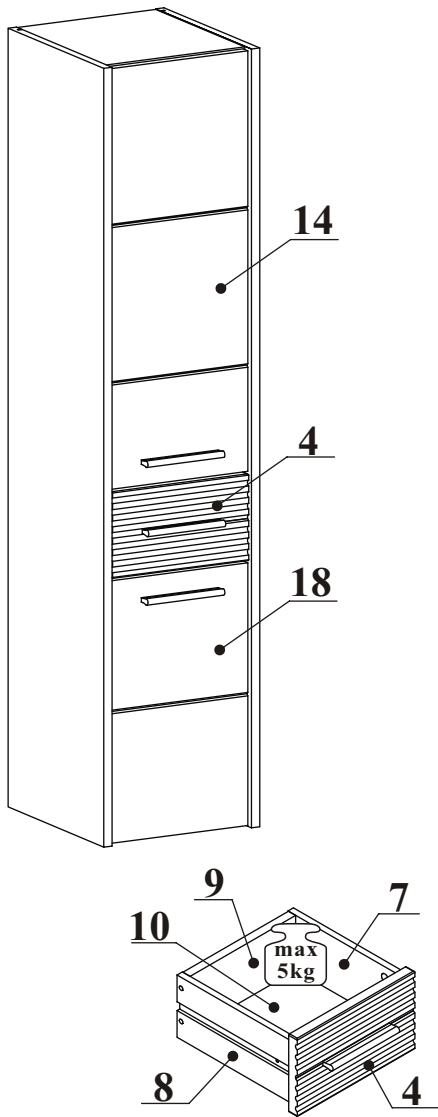

IBIZA SB 800

90 min

NO	Dim.	Col.-No	Qty
1	1346 330	1	1
2	1346 330	1	1
3	268 307	1	2
4	262 150	1	1
5	268 287	1	2
6	268 277	1	3
7	250 120	1	1
8	250 120	1	1
9	235 106	1	1
10	254 245	1	1
14	262 727	1	1
17	1324 280	1	1
18	262 454	1	1

IBIZA SB 800

A1 x18  ø8x36	B4 x18 	B5 x16  ø15x12	G5 x16 	B7 x2  Ø15x10,3	G8 x2  Ø20
E25 x4 Ø35 H=16 	E4 x4 H=2 	D10 x8 USØ3,5x13 	Z2 x10 ø5 	B11 x4 Ø7x50 	G4 x4 
H6 x1 L-250mm. 	D18 x2 M4x9 	D20 x4 ESØ6x9,5 	UP13 x6 UPØ3x16 	UP6 x6 UPØ4x30 	KL x3 L-128mm. 
G7 x12 	S1 x11 	ZXL x1 	ZXP x1 	SZ7 x2 	G2 x1 
G3 x2 Ø35 					

1

1

2

3

4

5

6

8