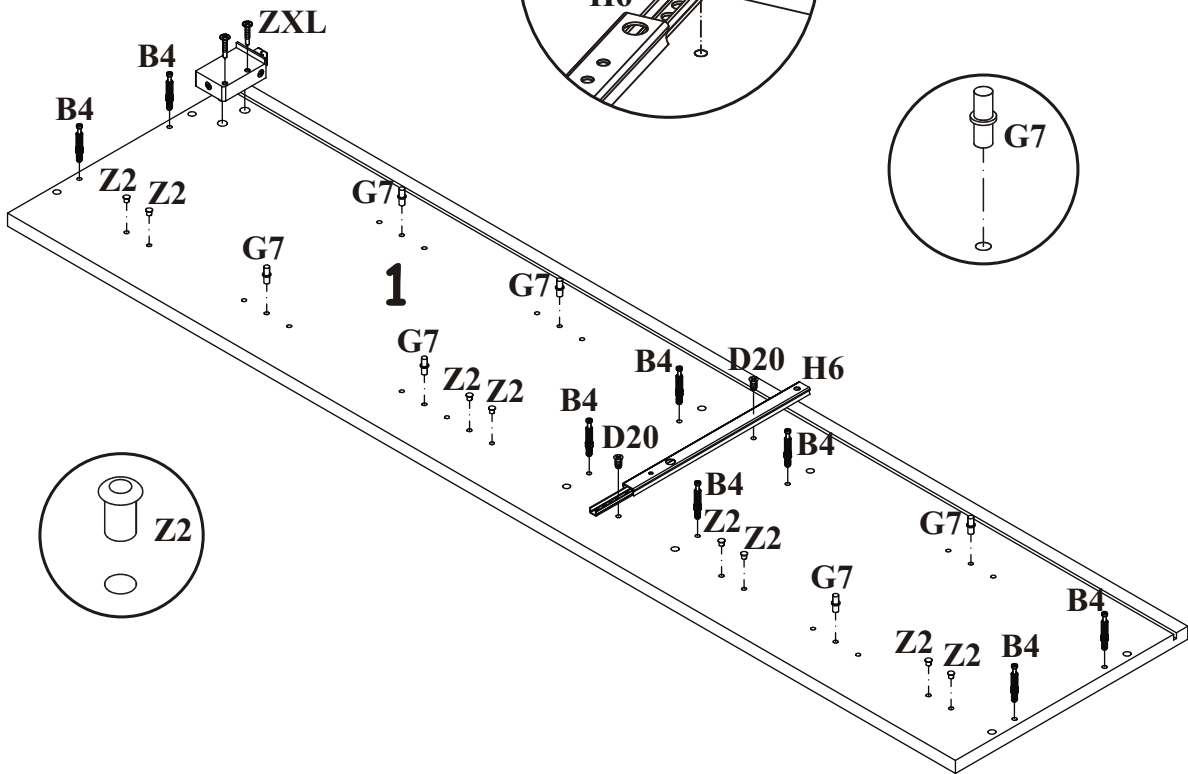

IBIZA SB 800

90 min

NO	Dim.	Col.-No	Qty
1	1346 330	1	1
2	1346 330	1	1
3	268 307	1	2
4	262 150	1	1
5	268 287	1	2
6	268 277	1	3
7	250 120	1	1
8	250 120	1	1
9	235 106	1	1
10	254 245	1	1
14	262 727	1	1
17	1324 280	1	1
18	262 454	1	1

IBIZA SB 800

A1 x18  ø8x36	B4 x18 	B5 x16  ø15x12	G5 x16 	B7 x2  Ø15x10,3	G8 x2  Ø20
E25 x4 Ø35 H=16 	E4 x4 H=2 	D10 x8 USØ3,5x13 	Z2 x10 ø5 	B11 x4 Ø7x50 	G4 x4 
H6 x1 L-250mm. 	D18 x2 M4x9 	D20 x4 ESØ6x9,5 	UP13 x6 UPØ3x16 	UP6 x6 UPØ4x30 	KL x3 L-128mm. 
G7 x12 	S1 x11 	ZXL x1 	ZXP x1 	SZ7 x2 	G2 x1 
G3 x2 Ø35 					

1

1

2

3

4

5

6

8