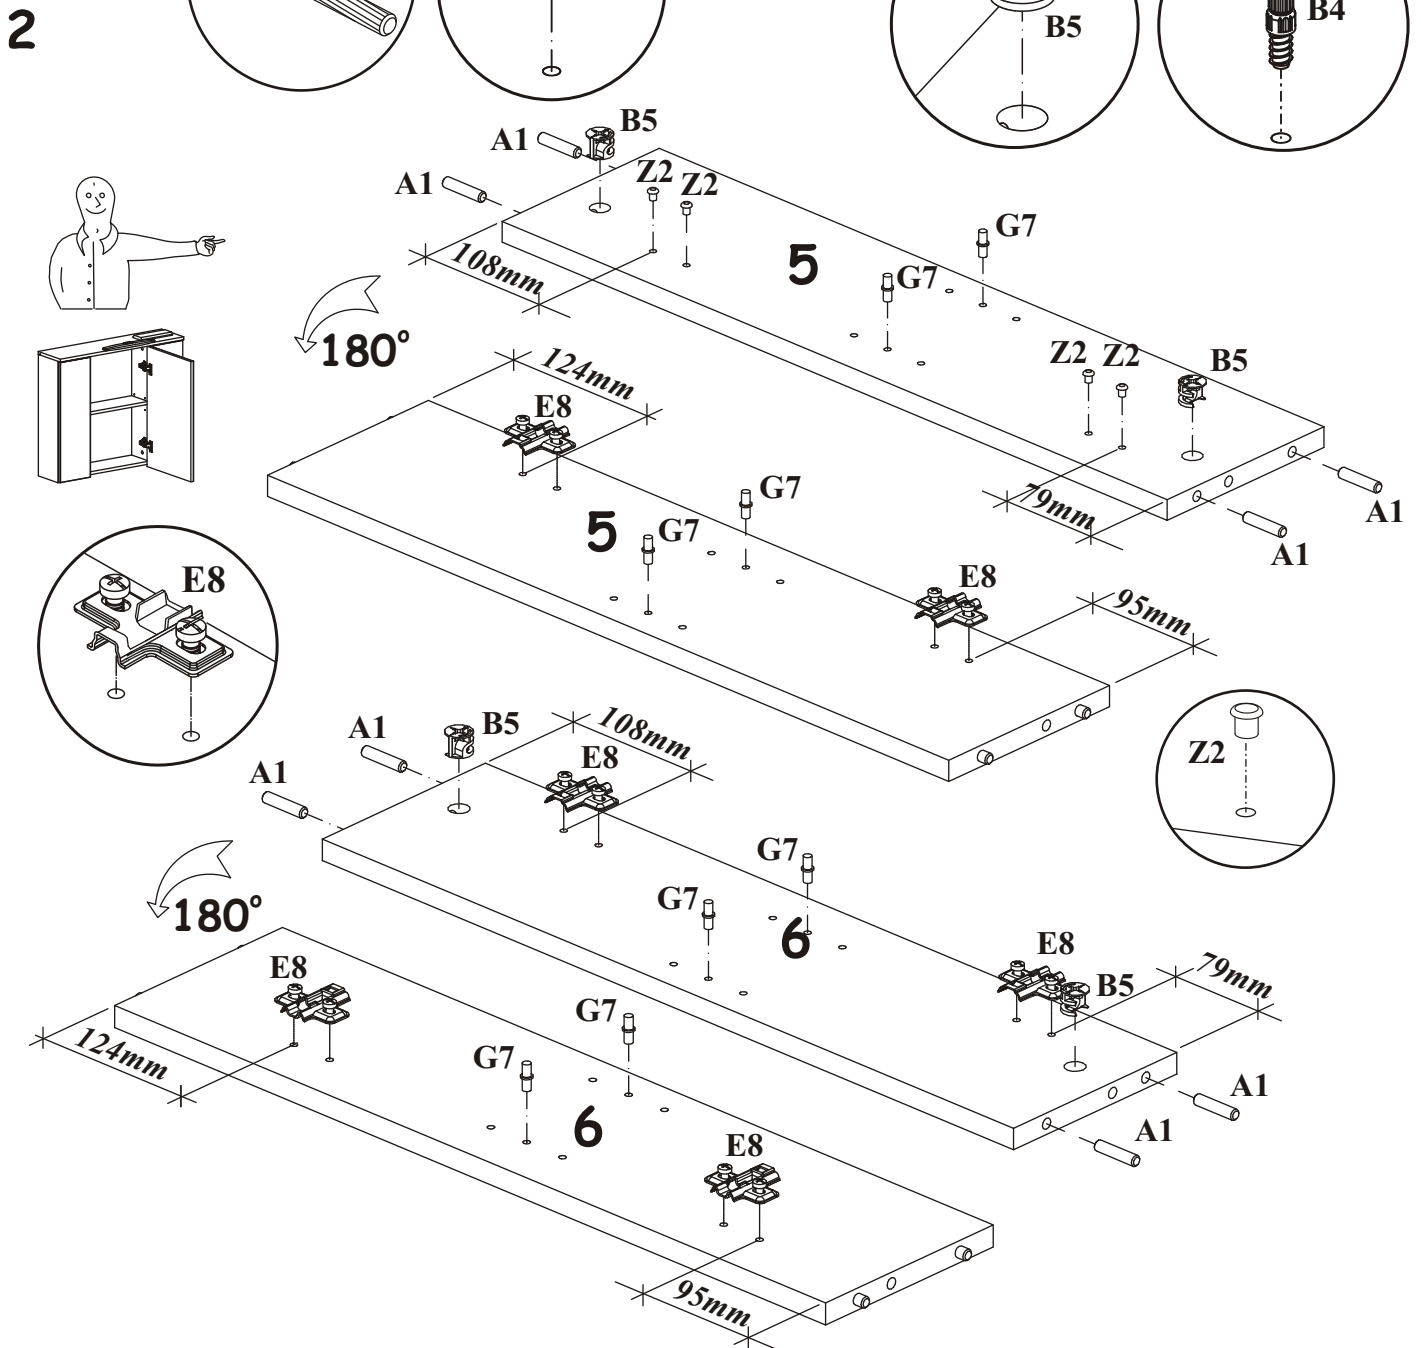

REMIK SL280 - 843

NO	Dim.		Col.-No	Qty
1	663	178	1	1
2	663	178	1	1
3	768	178	1	1
4	802	200	1	1
5	635	158	1	1
6	635	158	1	1
7	176	148	1	2
8	384	148	1	1
9	656	196	1	2
10	656	396	1	1
13	647	190	1	1
14	647	190	1	1
15	647	400	1	1

REMIK SL280 - 843

A1 x16 ø8x36	B4 x8	G5 x8	B5 x8 ø15x12	G7 x12	S1 x10
LT1 x1 X6 X2	D10 x12 USØ3,5x13	G2 x1	G16 x8	E9 x6 H=8	E8 x6
ZXL x1	ZXP x1	SZ7 x2	Z2 x4 ø5	UP13 x8 UPØ3x16	

2

3

4

5

6

7

REMIK SL-280

8

9

10

10