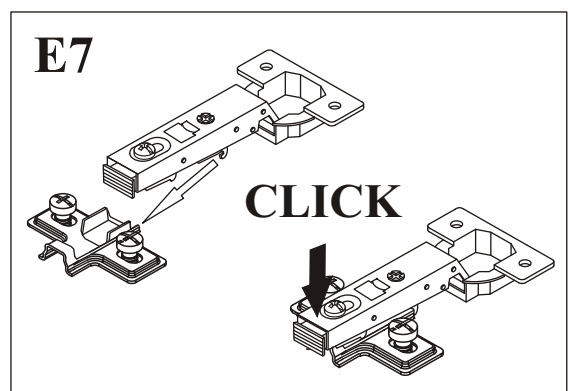

REMIK SL280 - 843

NO	Dim.		Col.-No	Qty
1	663	178	1	1
2	663	178	1	1
3	768	178	1	1
4	802	200	1	1
5	635	158	1	1
6	635	158	1	1
7	176	148	1	2
8	384	148	1	1
9	656	196	1	2
10	656	396	1	1
13	647	190	1	1
14	647	190	1	1
15	647	400	1	1

REMIK SL280 - 843

A1 x16 ø8x36	B4 x8	G5 x8	B5 x8 ø15x12	G7 x12	S1 x10
LT1 x1 X6 X2	D10 x12 USØ3,5x13	G2 x1	G16 x8	E9 x6 H=8	E8 x6
ZXL x1	ZXP x1	SZ7 x2	Z2 x4 ø5	UP13 x8 UPØ3x16	

2

3

4

5

6

7