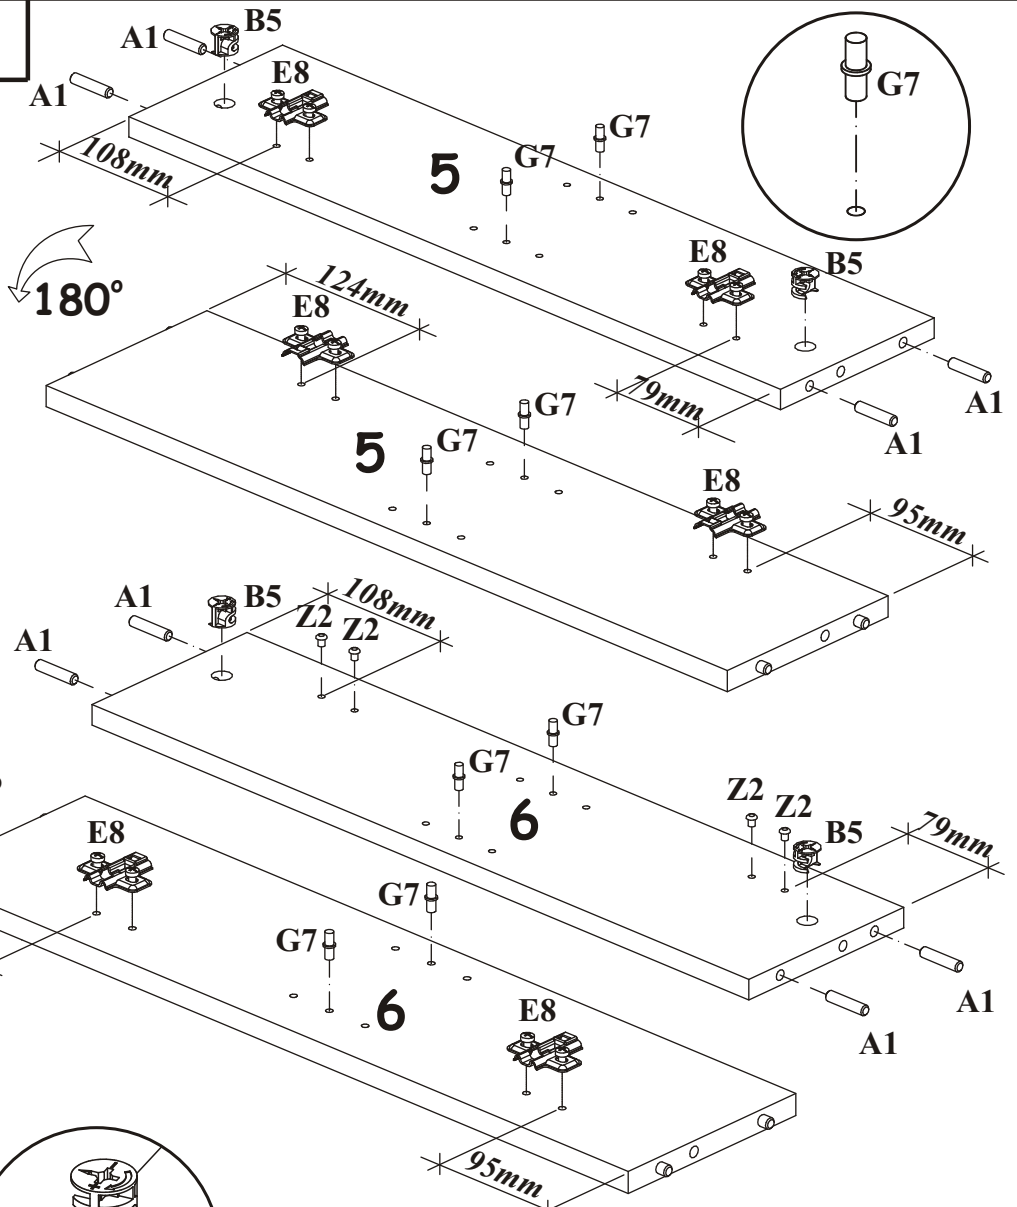

REMIK SL280 - 843

NO	Dim.		Col.-No	Qty
1	663	178	1	1
2	663	178	1	1
3	768	178	1	1
4	802	200	1	1
5	635	158	1	1
6	635	158	1	1
7	176	148	1	2
8	384	148	1	1
9	656	196	1	2
10	656	396	1	1
13	647	190	1	1
14	647	190	1	1
15	647	400	1	1

REMIK SL280 - 843

A1 x16 ø8x36	B4 x8	G5 x8	B5 x8 ø15x12	G7 x12	S1 x10
LT1 x1 X6 X2	D10 x12 USØ3,5x13	G2 x1	G16 x8	E9 x6 H=8	E8 x6
ZXL x1	ZXP x1	SZ7 x2	Z2 x4 ø5	UP13 x8 UPØ3x16	

2

3

4

5

6

7

REMIK SL-280

8

9

10

10