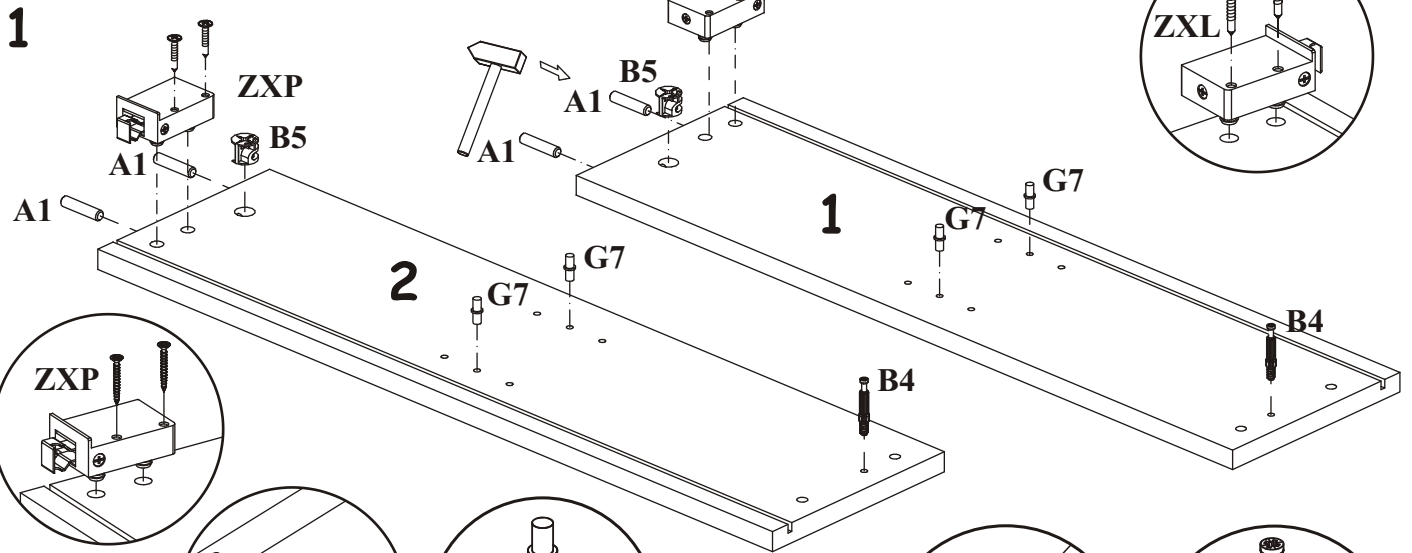

REMIK SL280 - 843

NO	Dim.		Col.-No	Qty
1	663	178	1	1
2	663	178	1	1
3	768	178	1	1
4	802	200	1	1
5	635	158	1	1
6	635	158	1	1
7	176	148	1	2
8	384	148	1	1
9	656	196	1	2
10	656	396	1	1
13	647	190	1	1
14	647	190	1	1
15	647	400	1	1

REMIK SL280 - 843

A1 x16 ø8x36	B4 x8	G5 x8	B5 x8 ø15x12	G7 x12	S1 x10
LT1 x1 X6 X2	D10 x12 USØ3,5x13	G2 x1	G16 x8	E9 x6 H=8	E8 x6
ZXL x1	ZXP x1	SZ7 x2	Z2 x4 ø5	UP13 x8 UPØ3x16	

2

3

4

5

6

7