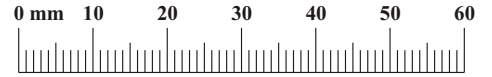

REMIK SL280 - 843

NO	Dim.		Col.-No	Qty
1	663	178	1	1
2	663	178	1	1
3	768	178	1	1
4	802	200	1	1
5	635	158	1	1
6	635	158	1	1
7	176	148	1	2
8	384	148	1	1
9	656	196	1	2
10	656	396	1	1
13	647	190	1	1
14	647	190	1	1
15	647	400	1	1

REMIK SL280 - 843

A1 x16 ø8x36	B4 x8	G5 x8	B5 x8 ø15x12	G7 x12	S1 x10
LT1 x1 X6 X2	D10 x12 USØ3,5x13	G2 x1	G16 x8	E9 x6 H=8	E8 x6
ZXL x1	ZXP x1	SZ7 x2	Z2 x4 ø5	UP13 x8 UPØ3x16	

2

3

4

5

6

7