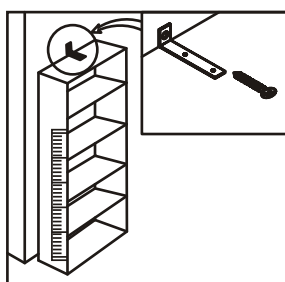

REMIK SL280 - 843

NO	Dim.		Col.-No	Qty
1	663	178	1	1
2	663	178	1	1
3	768	178	1	1
4	802	200	1	1
5	635	158	1	1
6	635	158	1	1
7	176	148	1	2
8	384	148	1	1
9	656	196	1	2
10	656	396	1	1
13	647	190	1	1
14	647	190	1	1
15	647	400	1	1

REMIK SL280 - 843

A1 x16 ø8x36	B4 x8	G5 x8	B5 x8 ø15x12	G7 x12	S1 x10
LT1 x1 X6 X2	D10 x12 USØ3,5x13	G2 x1	G16 x8	E9 x6 H=8	E8 x6
ZXL x1	ZXP x1	SZ7 x2	Z2 x4 ø5	UP13 x8 UPØ3x16	

2

3

4

5

6

7