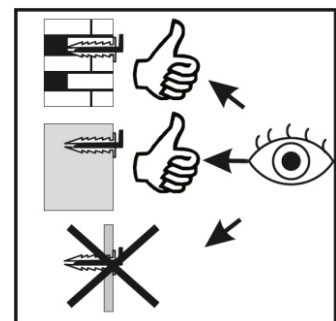

REMIK SL280 - 843

NO	Dim.		Col.-No	Qty
1	663	178	1	1
2	663	178	1	1
3	768	178	1	1
4	802	200	1	1
5	635	158	1	1
6	635	158	1	1
7	176	148	1	2
8	384	148	1	1
9	656	196	1	2
10	656	396	1	1
13	647	190	1	1
14	647	190	1	1
15	647	400	1	1

REMIK SL280 - 843

A1 x16 ø8x36	B4 x8	G5 x8	B5 x8 ø15x12	G7 x12	S1 x10
LT1 x1 X6 X2	D10 x12 USØ3,5x13	G2 x1	G16 x8	E9 x6 H=8	E8 x6
ZXL x1	ZXP x1	SZ7 x2	Z2 x4 ø5	UP13 x8 UPØ3x16	

2

3

4

5

6

7