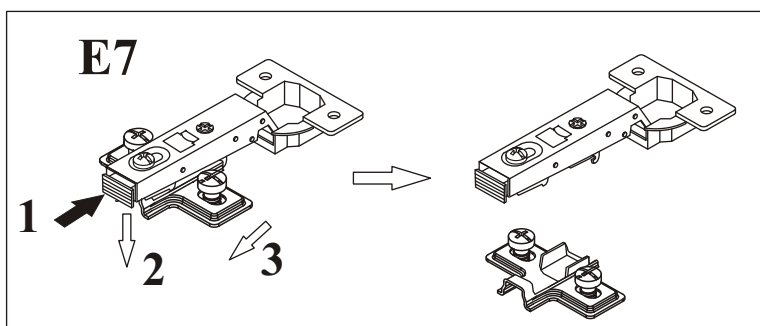

REMIK SL280 - 843

NO	Dim.		Col.-No	Qty
1	663	178	1	1
2	663	178	1	1
3	768	178	1	1
4	802	200	1	1
5	635	158	1	1
6	635	158	1	1
7	176	148	1	2
8	384	148	1	1
9	656	196	1	2
10	656	396	1	1
13	647	190	1	1
14	647	190	1	1
15	647	400	1	1

REMIK SL280 - 843

A1 x16 ø8x36	B4 x8	G5 x8	B5 x8 ø15x12	G7 x12	S1 x10
LT1 x1 X6 X2	D10 x12 USØ3,5x13	G2 x1	G16 x8	E9 x6 H=8	E8 x6
ZXL x1	ZXP x1	SZ7 x2	Z2 x4 ø5	UP13 x8 UPØ3x16	

2

3

4

5

6

7