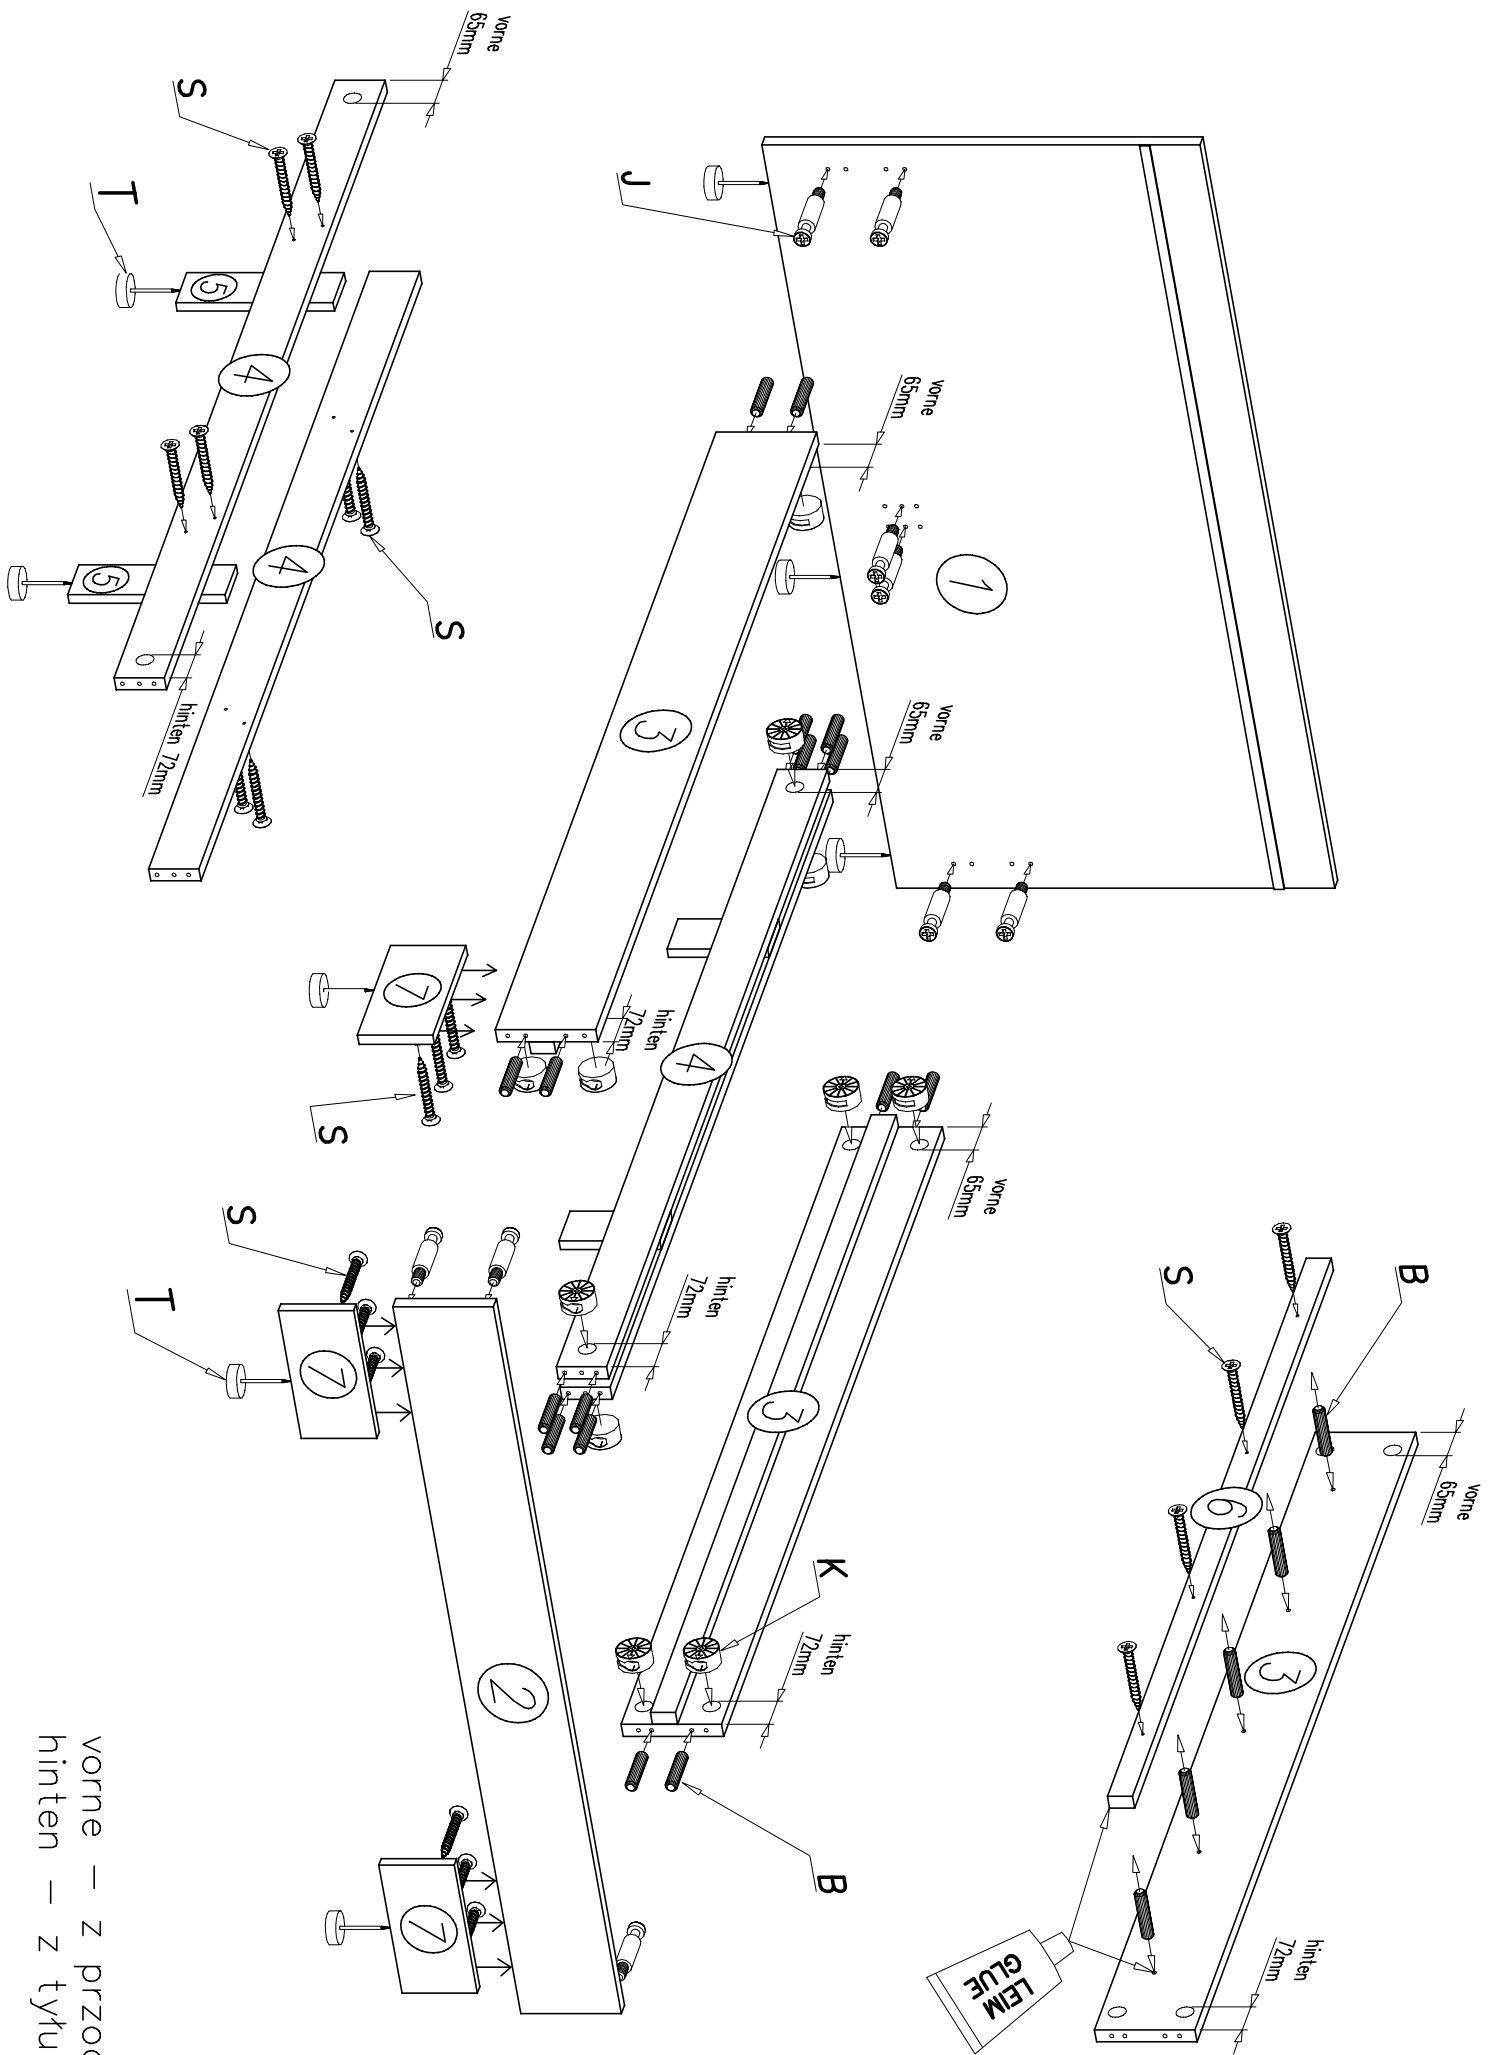

50 min

VISTA 140/150/160

INSTRUKCJA MONTAŻU
 ASSEMBLY INSTRUCTIONS
 MONTAGEANLEITUNG
 NÁVOD NA MONTÁŽ
 NÁVOD NA MONTÁŽ
 SZERELÉSI UTASÍTÁS

T - 9 St.

J - 12 St.

F - 1 St.

K - 12 St.

B - 26 St.

S - 28 St.
5 x 40

vorne — z przodu
hinten — z tyłu