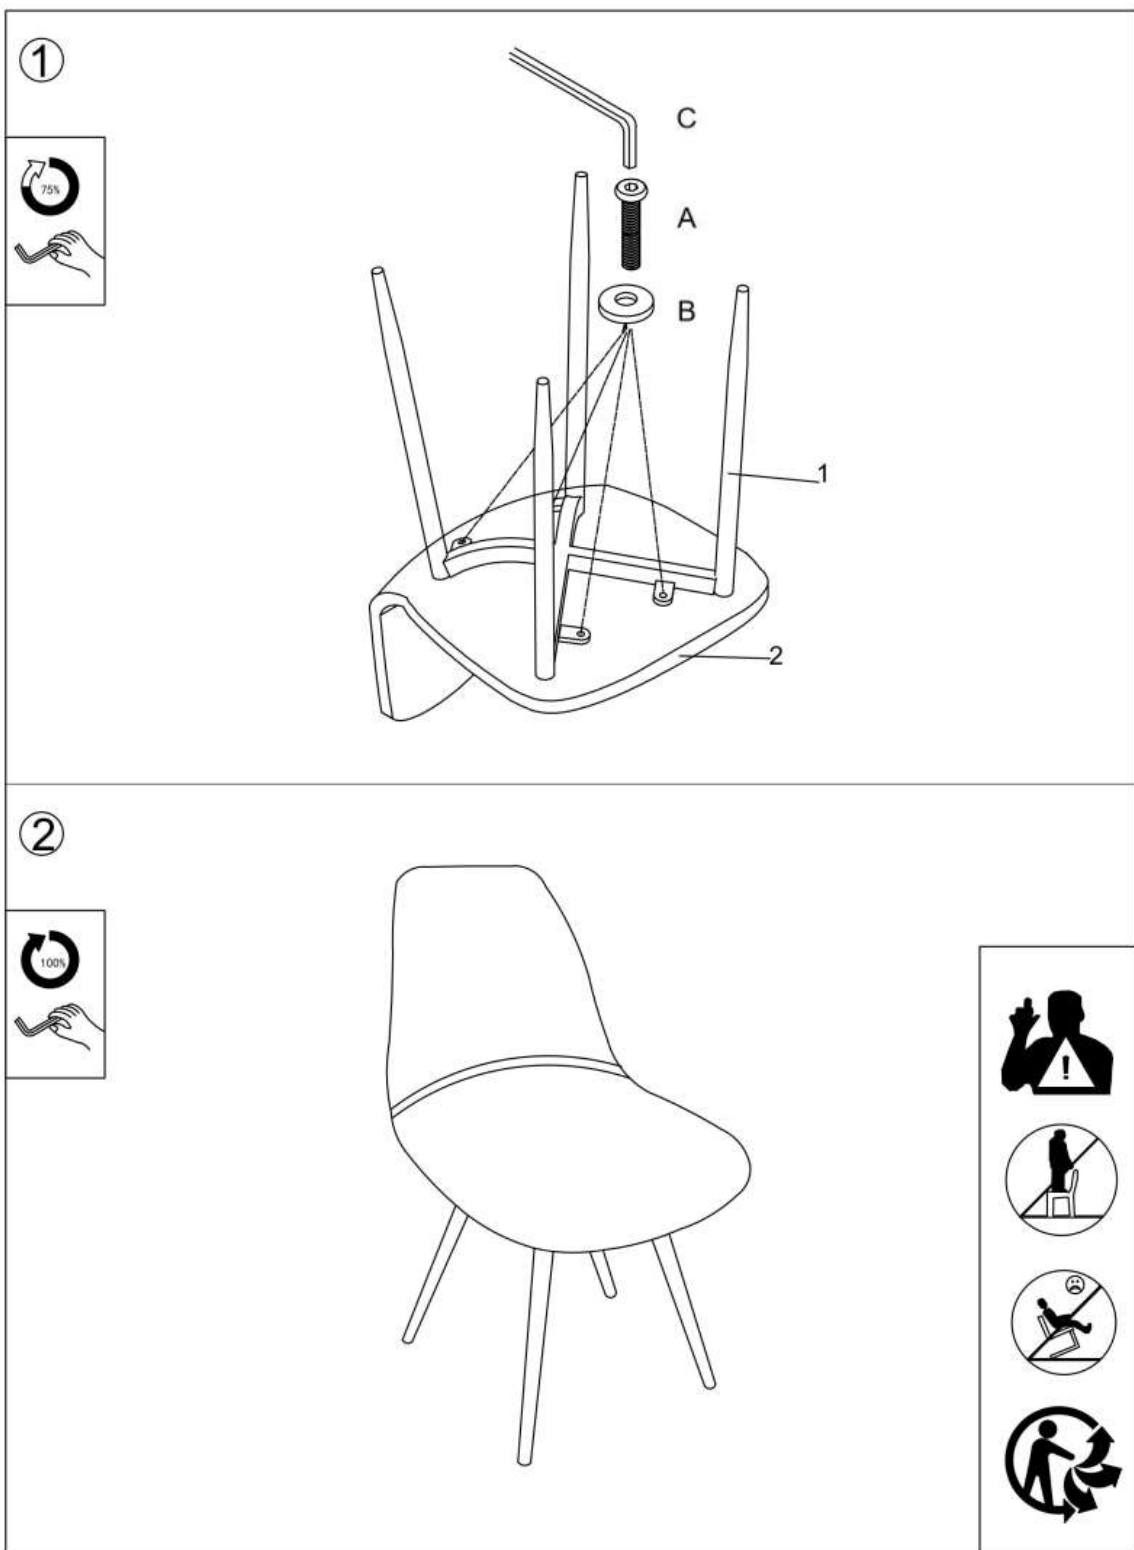

FOX

FOX

IMPORTER / IMPORTED BY:
SIGNAL MEBLE
UL. KILINSKIEGO 35B
27-400 OSTROWIEC ŚW.
POLAND
WYPRODUKOWANO W CHINACH / MADE IN CHINA

1	1x
2	1x

A
M6x16mm
4x

B
18x6x1.5mm
4x

C
M4
1x

D