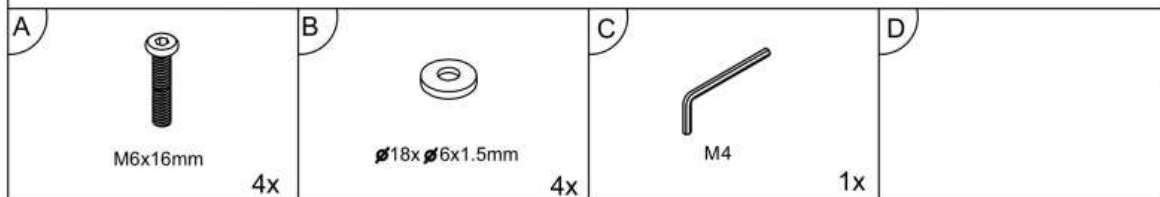

FOX

FOX

IMPORTER / IMPORTED BY:
SIGNAL MEBLE
UL. KILINSKIEGO 35B
27-400 OSTROWIEC ŚW.
POLAND
WYPRODUKOWANO W CHINACH / MADE IN CHINA

1	1x
2	1x

A
M6x16mm
4x

B
18x6x1.5mm
4x

C
M4
1x

D