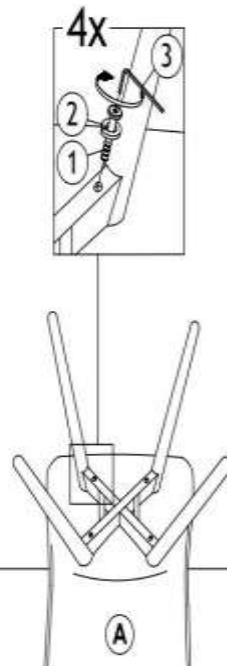

PASSO

ITEM	QTY	ITEM	DESCRIPTION	QTY
A	1 PC	1	M8 x 80MM 	4
B	1 SET	2		4
C	2 PCS	3		1
		4	M4 ALLEY KEY 	8

STEP 1

STEP 2

STEP 3

STEP 4