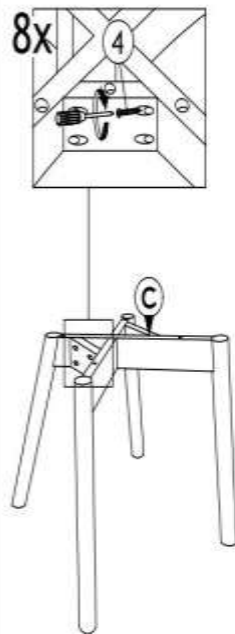

PASSO

ITEM	QTY	ITEM	DESCRIPTION	QTY
A	1 PC	1	M8 x 80MM 	4
B	1 SET	2		4
C	2 PCS	3		1
		4	M4 ALLEY KEY 	8

STEP 1

STEP 2

STEP 3

STEP 4