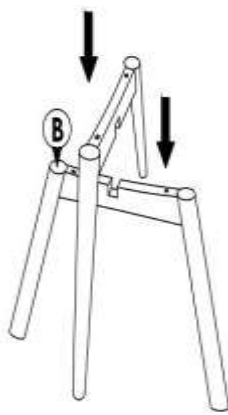

PASSO

ITEM	QTY	ITEM	DESCRIPTION	QTY
A	1 PC	1	M8 x 80MM 	4
B	1 SET	2		4
C	2 PCS	3		1
		4	M4 ALLEY KEY 	8

STEP 1

STEP 2

STEP 3

STEP 4