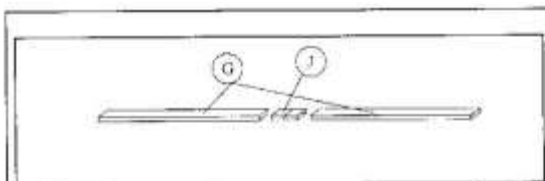

LOZKO VENECJA 120X200

LOZKO VENECJA 120X200

NO	PART	QTY	NO	PART	QTY
A		2	J		12
B		2	K	 #3.5 x 16mm	12
		2	L	 M6x25mm	8
C		2	M	 M8x25mm	8
D		2	N	 M6x45mm	2
E		1	O	 M6x40mm	8
F		2	P	 M6x50mm	8
G		24	Q		4
H		2		 M6	1
I		2		 M8	1