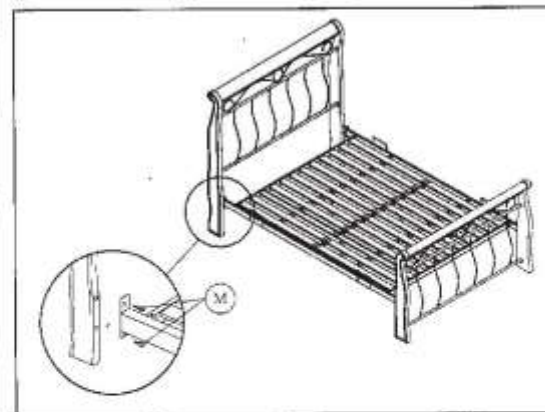

LOZKO VENECJA 120X200

LOZKO VENECJA 120X200

NO	PART	QTY	NO	PART	QTY
A		2	J		12
B		2	K	 #3.5 x 16mm	12
		2	L	 M6x25mm	8
C		2	M	 M8x25mm	8
D		2	N	 M6x45mm	2
E		1	O	 M6x40mm	8
F		2	P	 M6x50mm	8
G		24	Q		4
H		2		 M6	1
I		2		 M8	1