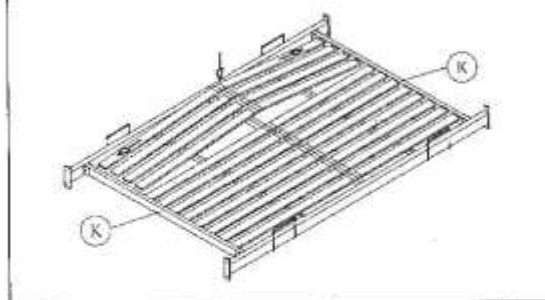

LOZKO VENECJA 120X200

LOZKO VENECJA 120X200

NO	PART	QTY	NO	PART	QTY
A		2	J		12
B		2	K	 #3.5 x 16mm	12
		2	L	 M6x25mm	8
C		2	M	 M8x25mm	8
D		2	N	 M6x45mm	2
E		1	O	 M6x40mm	8
F		2	P	 M6x50mm	8
G		24	Q		4
H		2		 M6	1
I		2		 M8	1