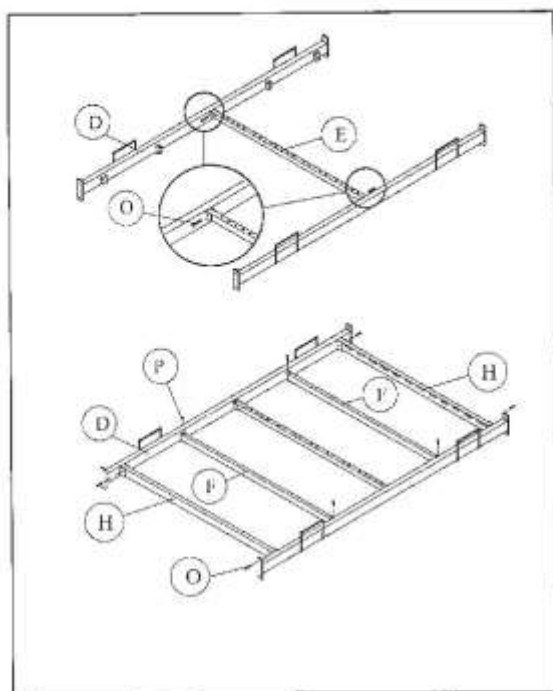

LOZKO VENECJA 120X200

LOZKO VENECJA 120X200

NO	PART	QTY	NO	PART	QTY
A		2	J		12
B		2	K	 #3.5 x 16mm	12
		2	L	 M6x25mm	8
C		2	M	 M8x25mm	8
D		2	N	 M6x45mm	2
E		1	O	 M6x40mm	8
F		2	P	 M6x50mm	8
G		24	Q		4
H		2		 M6	1
I		2		 M8	1