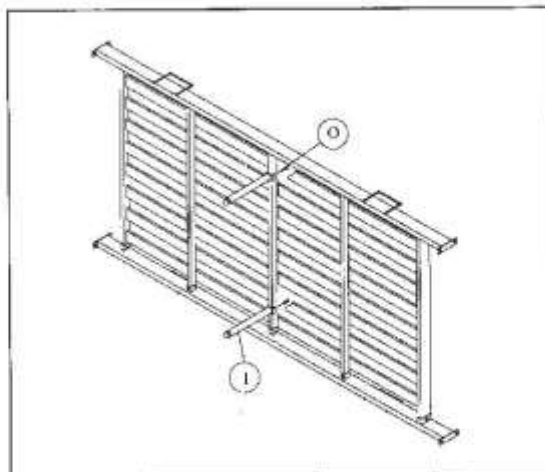

LOZKO VENECJA 120X200

LOZKO VENECJA 120X200

NO	PART	QTY	NO	PART	QTY
A		2	J		12
B		2	K	 #3.5 x 16mm	12
		2	L	 M6x25mm	8
C		2	M	 M8x25mm	8
D		2	N	 M6x45mm	2
E		1	O	 M6x40mm	8
F		2	P	 M6x50mm	8
G		24	Q		4
H		2		 M6	1
I		2		 M8	1