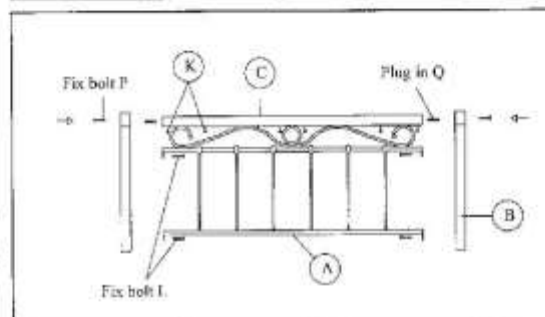

LOZKO VENECJA 120X200

LOZKO VENECJA 120X200

NO	PART	QTY	NO	PART	QTY
A		2	J		12
B		2	K	 #3.5 x 16mm	12
		2	L	 M6x25mm	8
C		2	M	 M8x25mm	8
D		2	N	 M6x45mm	2
E		1	O	 M6x40mm	8
F		2	P	 M6x50mm	8
G		24	Q		4
H		2		 M6	1
I		2		 M8	1