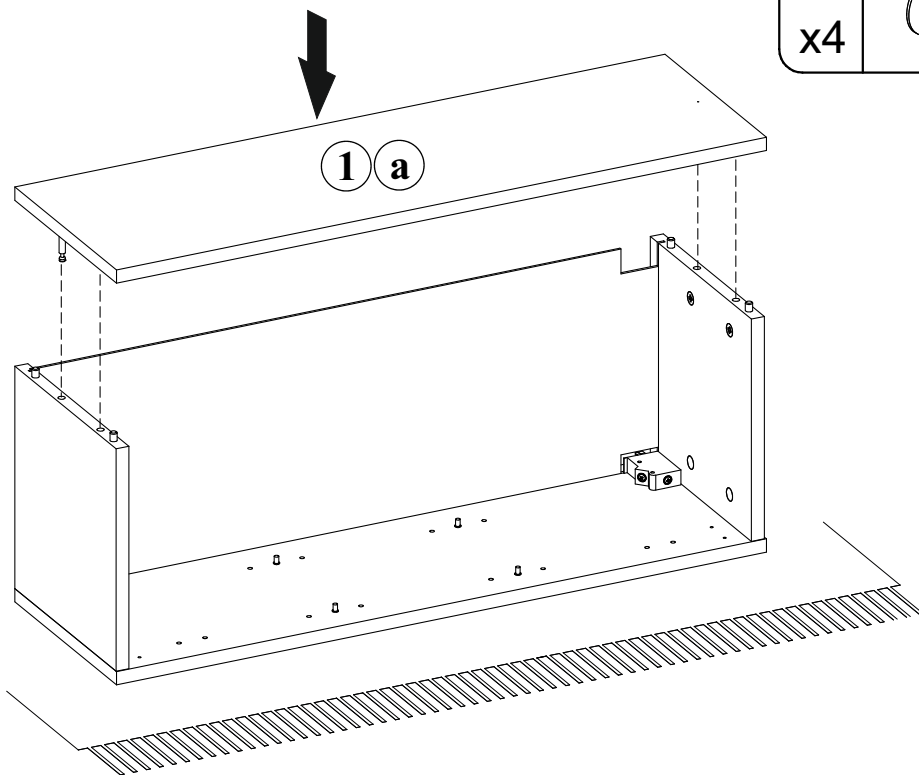

SZAFKA WISZĄCA 80-30-1D

NO	Dim.			Col.-No	Qty
1	800	250	16	1/1	2
2	268	249	16	1/1	2
3	268	224	16	1/1	2
4	776	278	3	1/1	1
5	798	298	16	1/1	1

SZAFKA WISZĄCA 80-30-1D

SZAFKA WISZĄCA 80-30-1D

A1 x8 ø8x35	B4 x8	B5 x8 ø15x12	G6 x12	ZXP x1	ZXL x1
SZ7 x2	S1 x6	D6 x4 US ø4x30	G7 x8	D12 x6 US ø3,5x16	E7 x2 Ø35 H=0
E28 x2 H=0	E02 x1				

7

S1	
x6	

8

9

E28		E02		D12	
x2	H=0	x1		x2	US \varnothing 3,5x16

10

E28		E02		D12	
x2	H=0	x1		x2	US \varnothing 3,5x16

11