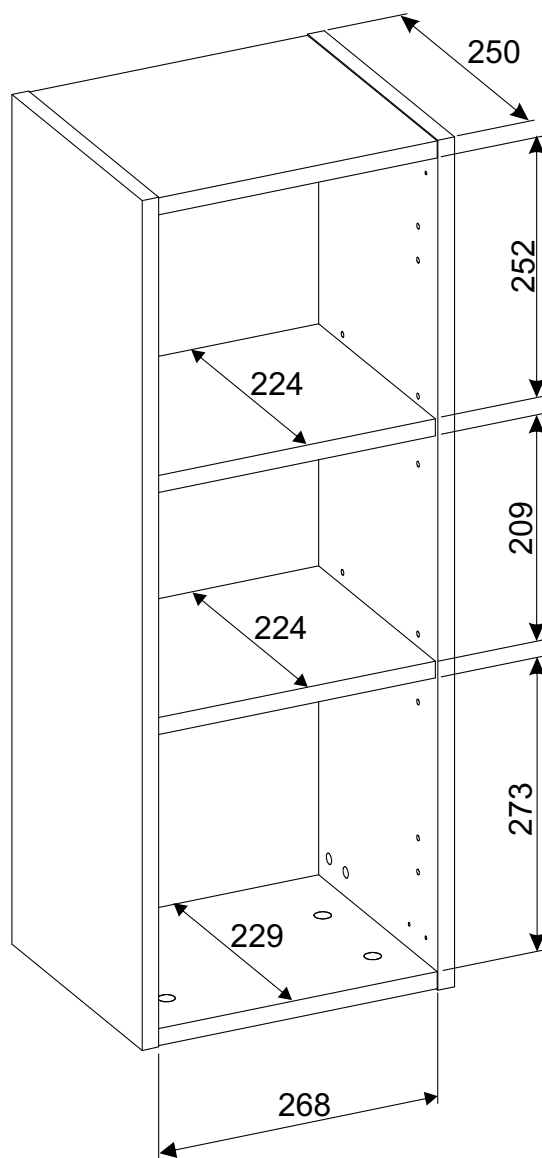

SZAFKA WISZĄCA 80-30-1D

NO	Dim.			Col.-No	Qty
1	800	250	16	1/1	2
2	268	249	16	1/1	2
3	268	224	16	1/1	2
4	776	278	3	1/1	1
5	798	298	16	1/1	1

SZAFKA WISZĄCA 80-30-1D

SZAFKA WISZĄCA 80-30-1D

A1 x8 ø8x35	B4 x8	B5 x8 ø15x12	G6 x12	ZXP x1	ZXL x1
SZ7 x2	S1 x6	D6 x4 US ø4x30	G7 x8	D12 x6 US ø3,5x16	E7 x2 Ø35 H=0
E28 x2 H=0	E02 x1				

1

2

3

G6	
x4	

4

5

G6	
x4	

6

7

S1	
x6	

8

9

E28		E02		D12	
x2	H=0	x1		x2	US \varnothing 3,5x16

10

E28		E02		D12	
x2	H=0	x1		x2	US \varnothing 3,5x16

11