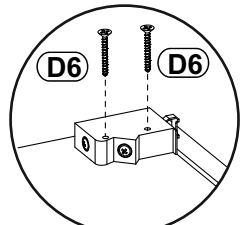

SZAFKA WISZĄCA 80-30-1D

NO	Dim.			Col.-No	Qty
1	800	250	16	1/1	2
2	268	249	16	1/1	2
3	268	224	16	1/1	2
4	776	278	3	1/1	1
5	798	298	16	1/1	1

SZAFKA WISZĄCA 80-30-1D

SZAFKA WISZĄCA 80-30-1D

A1 x8 ø8x35	B4 x8	B5 x8 ø15x12	G6 x12	ZXP x1	ZXL x1
SZ7 x2	S1 x6	D6 x4 US ø4x30	G7 x8	D12 x6 US ø3,5x16	E7 x2 Ø35 H=0
E28 x2 H=0	E02 x1				

1

2

3

G6	
x4	

4

5

G6	
x4	

6

7

S1	
x6	

8

9

E28		E02		D12	
x2	H=0	x1		x2	US \varnothing 3,5x16

10

E28		E02		D12	
x2	H=0	x1		x2	US \varnothing 3,5x16

11