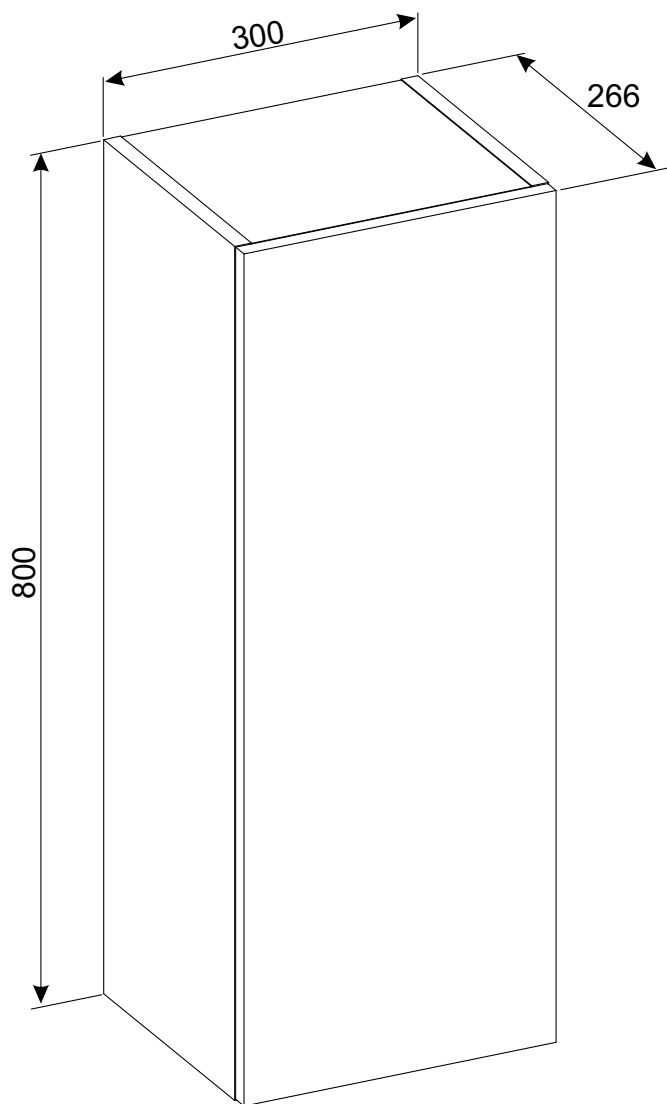

SZAFKA WISZĄCA 80-30-1D

NO	Dim.			Col.-No	Qty
1	800	250	16	1/1	2
2	268	249	16	1/1	2
3	268	224	16	1/1	2
4	776	278	3	1/1	1
5	798	298	16	1/1	1

SZAFKA WISZĄCA 80-30-1D

SZAFKA WISZĄCA 80-30-1D

A1 x8 ø8x35	B4 x8	B5 x8 ø15x12	G6 x12	ZXP x1	ZXL x1
SZ7 x2	S1 x6	D6 x4 US ø4x30	G7 x8	D12 x6 US ø3,5x16	E7 x2 Ø35 H=0
E28 x2 H=0	E02 x1				

1

2

3

G6	
x4	

4

5

G6	
x4	

6

7

S1	
x6	

8

9

E28		E02		D12	
x2	H=0	x1		x2	US \varnothing 3,5x16

10

E28		E02		D12	
x2	H=0	x1		x2	US \varnothing 3,5x16

11