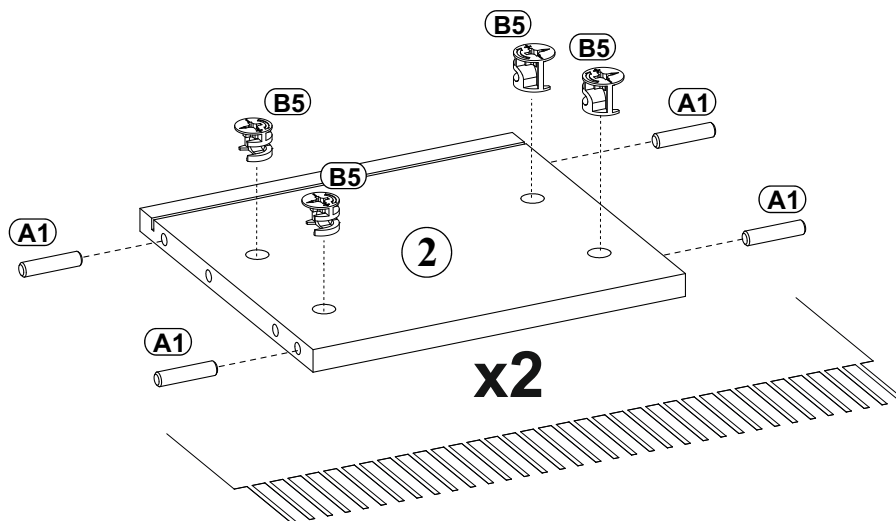

SZAFKA WISZĄCA 80-30-1D

NO	Dim.			Col.-No	Qty
1	800	250	16	1/1	2
2	268	249	16	1/1	2
3	268	224	16	1/1	2
4	776	278	3	1/1	1
5	798	298	16	1/1	1

SZAFKA WISZĄCA 80-30-1D

SZAFKA WISZĄCA 80-30-1D

A1 x8 ø8x35	B4 x8	B5 x8 ø15x12	G6 x12	ZXP x1	ZXL x1
SZ7 x2	S1 x6	D6 x4 US ø4x30	G7 x8	D12 x6 US ø3,5x16	E7 x2 Ø35 H=0
E28 x2 H=0	E02 x1				

1

2

3

G6	
x4	

4

5

G6	
x4	

6

7

S1	
x6	

8

9

E28		E02		D12	
x2	H=0	x1		x2	US \varnothing 3,5x16

10

E28		E02		D12	
x2	H=0	x1		x2	US \varnothing 3,5x16

11