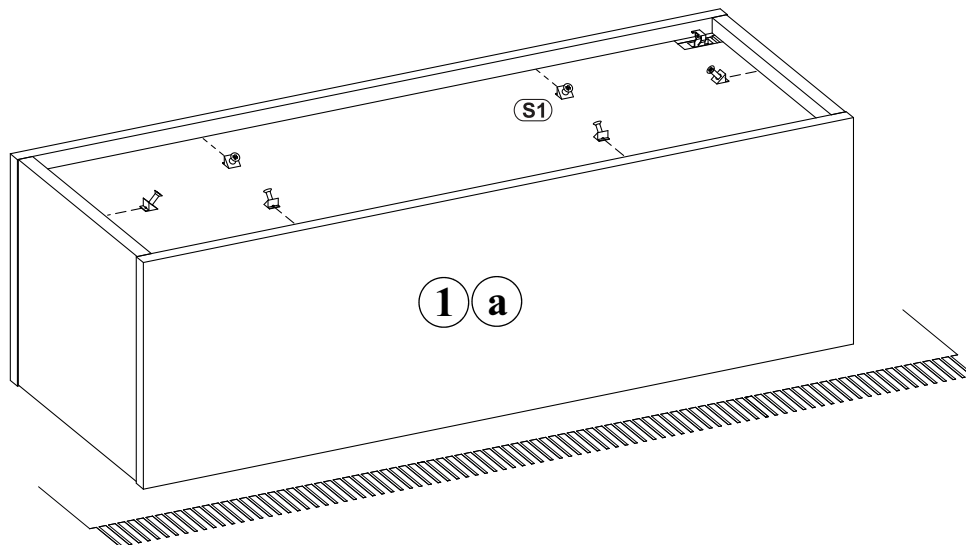

SZAFKA WISZĄCA 80-30-1D

NO	Dim.			Col.-No	Qty
1	800	250	16	1/1	2
2	268	249	16	1/1	2
3	268	224	16	1/1	2
4	776	278	3	1/1	1
5	798	298	16	1/1	1

SZAFKA WISZĄCA 80-30-1D

SZAFKA WISZĄCA 80-30-1D

A1 x8 ø8x35	B4 x8	B5 x8 ø15x12	G6 x12	ZXP x1	ZXL x1
SZ7 x2	S1 x6	D6 x4 US ø4x30	G7 x8	D12 x6 US ø3,5x16	E7 x2 Ø35 H=0
E28 x2 H=0	E02 x1				

7

S1	
x6	

8

9

E28		E02		D12	
x2	H=0	x1		x2	US \varnothing 3,5x16

10

E28		E02		D12	
x2	H=0	x1		x2	US \varnothing 3,5x16

11