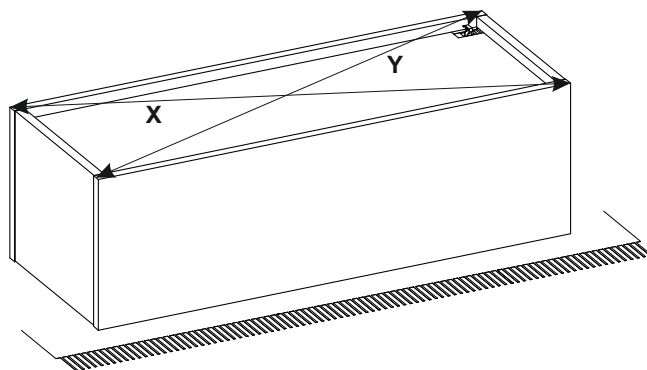

SZAFKA WISZĄCA 80-30-1D

NO	Dim.			Col.-No	Qty
1	800	250	16	1/1	2
2	268	249	16	1/1	2
3	268	224	16	1/1	2
4	776	278	3	1/1	1
5	798	298	16	1/1	1

SZAFKA WISZĄCA 80-30-1D

SZAFKA WISZĄCA 80-30-1D

A1 x8 ø8x35	B4 x8	B5 x8 ø15x12	G6 x12	ZXP x1	ZXL x1
SZ7 x2	S1 x6	D6 x4 US ø4x30	G7 x8	D12 x6 US ø3,5x16	E7 x2 Ø35 H=0
E28 x2 H=0	E02 x1				

1

2

3

G6	
x4	

4

5

G6	
x4	

6

7

S1	
x6	

8

9

E28		E02		D12	
x2	H=0	x1		x2	US \varnothing 3,5x16

10

E28		E02		D12	
x2	H=0	x1		x2	US \varnothing 3,5x16

11