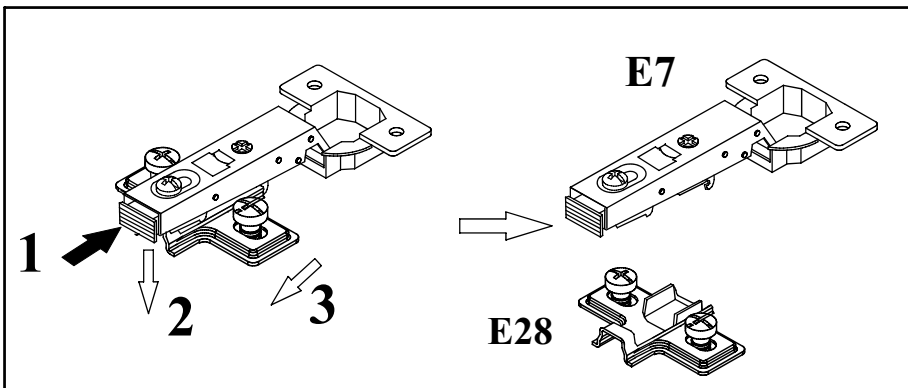

SZAFKA WISZĄCA 80-30-1D

NO	Dim.			Col.-No	Qty
1	800	250	16	1/1	2
2	268	249	16	1/1	2
3	268	224	16	1/1	2
4	776	278	3	1/1	1
5	798	298	16	1/1	1

SZAFKA WISZĄCA 80-30-1D

SZAFKA WISZĄCA 80-30-1D

A1 x8 ø8x35	B4 x8	B5 x8 ø15x12	G6 x12	ZXP x1	ZXL x1
SZ7 x2	S1 x6	D6 x4 US ø4x30	G7 x8	D12 x6 US ø3,5x16	E7 x2 Ø35 H=0
E28 x2 H=0	E02 x1				

1

2

3

G6	
x4	

4

5

G6	
x4	

6

7

S1	
x6	

8

9

E28		E02		D12	
x2	H=0	x1		x2	US \varnothing 3,5x16

10

E28		E02		D12	
x2	H=0	x1		x2	US \varnothing 3,5x16

11