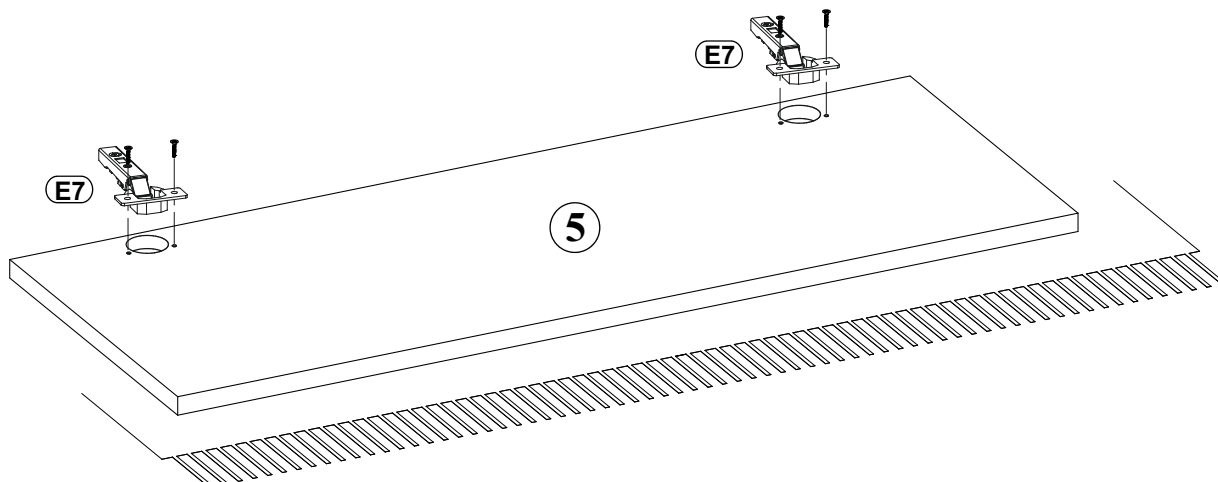

SZAFKA WISZĄCA 80-30-1D

NO	Dim.			Col.-No	Qty
1	800	250	16	1/1	2
2	268	249	16	1/1	2
3	268	224	16	1/1	2
4	776	278	3	1/1	1
5	798	298	16	1/1	1

SZAFKA WISZĄCA 80-30-1D

SZAFKA WISZĄCA 80-30-1D

A1 x8 ø8x35	B4 x8	B5 x8 ø15x12	G6 x12	ZXP x1	ZXL x1
SZ7 x2	S1 x6	D6 x4 US ø4x30	G7 x8	D12 x6 US ø3,5x16	E7 x2 Ø35 H=0
E28 x2 H=0	E02 x1				

1

2

3

G6	
x4	

4

5

G6	
x4	

6

7

S1	
x6	

8

9

E28		E02		D12	
x2	H=0	x1		x2	US \varnothing 3,5x16

10

E28		E02		D12	
x2	H=0	x1		x2	US \varnothing 3,5x16

11