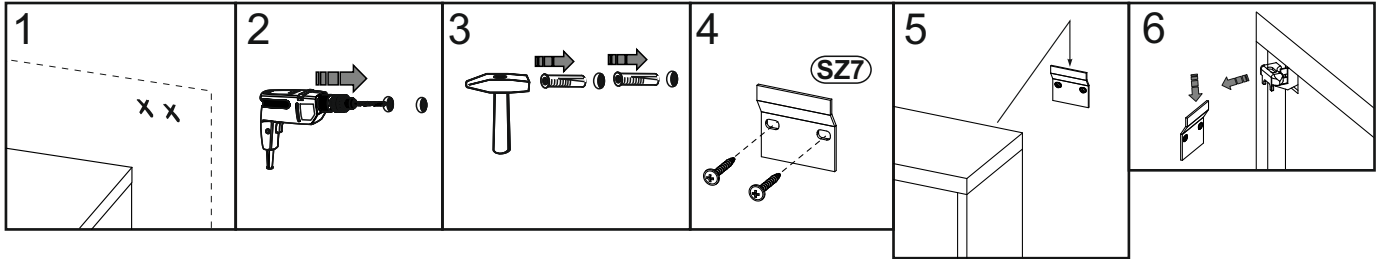

SZAFKA WISZĄCA 80-30-1D

NO	Dim.			Col.-No	Qty
1	800	250	16	1/1	2
2	268	249	16	1/1	2
3	268	224	16	1/1	2
4	776	278	3	1/1	1
5	798	298	16	1/1	1

SZAFKA WISZĄCA 80-30-1D

SZAFKA WISZĄCA 80-30-1D

A1 x8 ø8x35	B4 x8	B5 x8 ø15x12	G6 x12	ZXP x1	ZXL x1
SZ7 x2	S1 x6	D6 x4 US ø4x30	G7 x8	D12 x6 US ø3,5x16	E7 x2 Ø35 H=0
E28 x2 H=0	E02 x1				

1

2

3

G6	
x4	

4

5

G6	
x4	

6

7

S1	
x6	

8

9

E28		E02		D12	
x2	H=0	x1		x2	US \varnothing 3,5x16

10

E28		E02		D12	
x2	H=0	x1		x2	US \varnothing 3,5x16

11