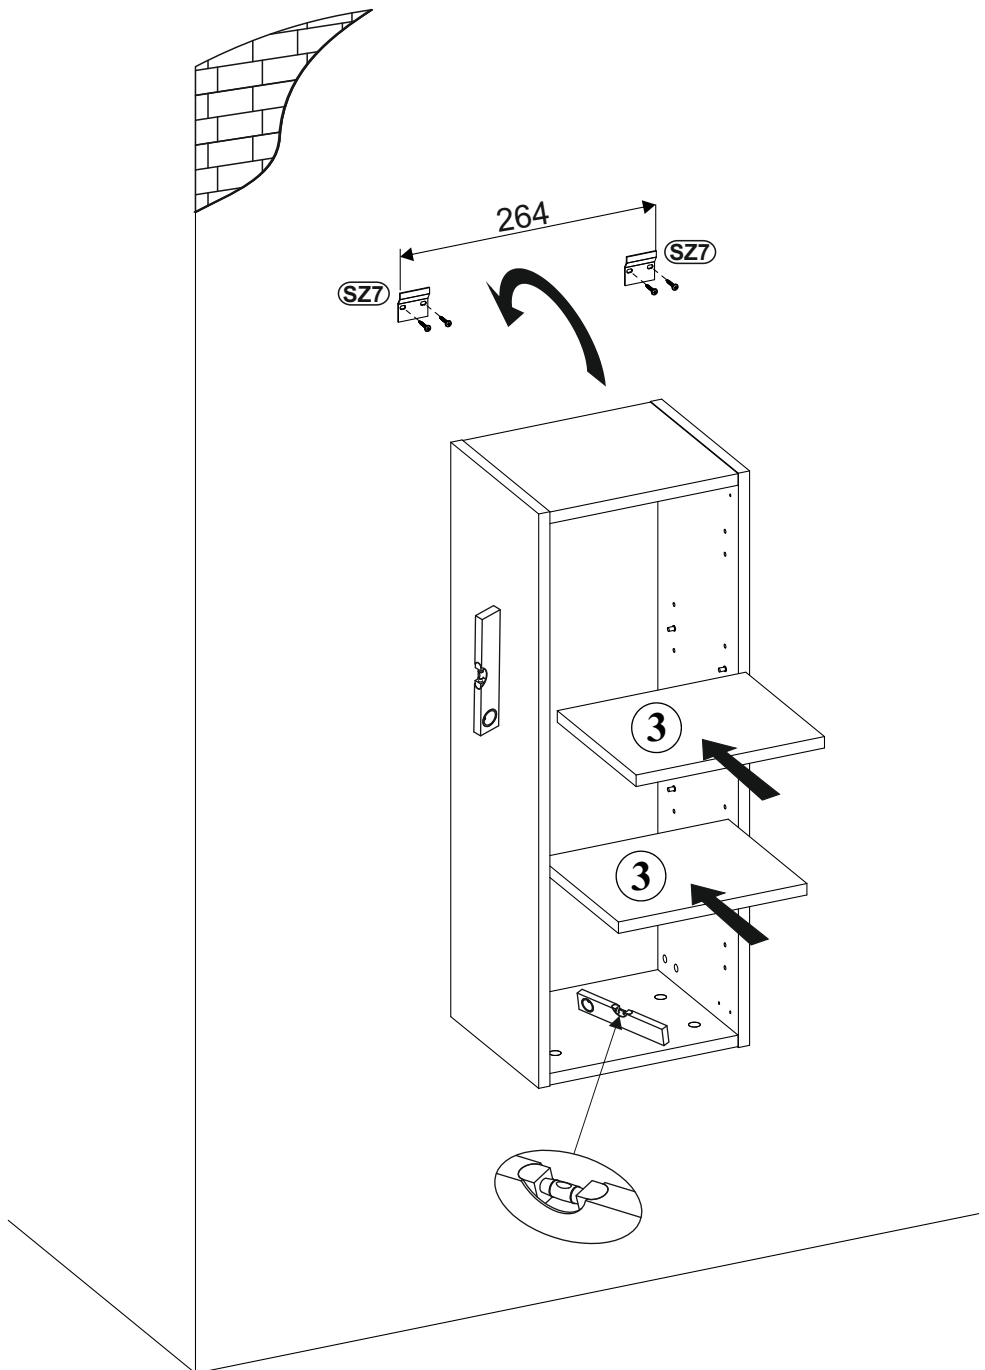

SZAFKA WISZĄCA 80-30-1D

NO	Dim.			Col.-No	Qty
1	800	250	16	1/1	2
2	268	249	16	1/1	2
3	268	224	16	1/1	2
4	776	278	3	1/1	1
5	798	298	16	1/1	1

SZAFKA WISZĄCA 80-30-1D

SZAFKA WISZĄCA 80-30-1D

A1 x8 ø8x35	B4 x8	B5 x8 ø15x12	G6 x12	ZXP x1	ZXL x1
SZ7 x2	S1 x6	D6 x4 US ø4x30	G7 x8	D12 x6 US ø3,5x16	E7 x2 Ø35 H=0
E28 x2 H=0	E02 x1				

7

S1	
x6	

8

9

E28		E02		D12	
x2	H=0	x1		x2	US \varnothing 3,5x16

10

E28		E02		D12	
x2	H=0	x1		x2	US \varnothing 3,5x16

11