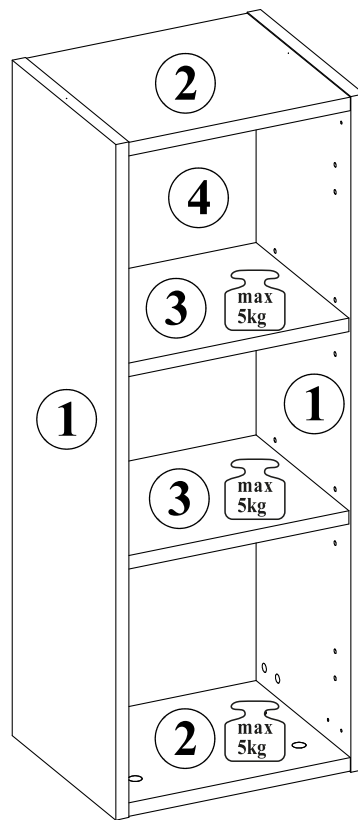

SZAFKA WISZĄCA 80-30-1D

NO	Dim.			Col.-No	Qty
1	800	250	16	1/1	2
2	268	249	16	1/1	2
3	268	224	16	1/1	2
4	776	278	3	1/1	1
5	798	298	16	1/1	1

SZAFKA WISZĄCA 80-30-1D

SZAFKA WISZĄCA 80-30-1D

A1 x8 ø8x35	B4 x8	B5 x8 ø15x12	G6 x12	ZXP x1	ZXL x1
SZ7 x2	S1 x6	D6 x4 US ø4x30	G7 x8	D12 x6 US ø3,5x16	E7 x2 Ø35 H=0
E28 x2 H=0	E02 x1				

1

2

3

G6	
x4	

4

5

G6	
x4	

6

7

S1	
x6	

8

9

E28		E02		D12	
x2	H=0	x1		x2	US \varnothing 3,5x16

10

E28		E02		D12	
x2	H=0	x1		x2	US \varnothing 3,5x16

11