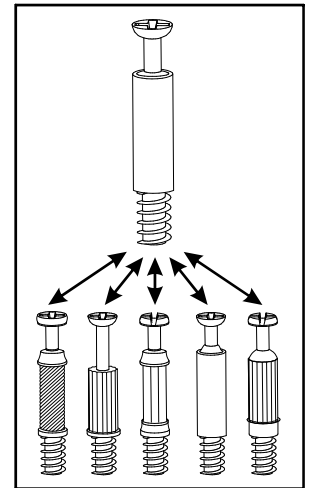

SZAFKA WISZĄCA 80-30-1D

NO	Dim.			Col.-No	Qty
1	800	250	16	1/1	2
2	268	249	16	1/1	2
3	268	224	16	1/1	2
4	776	278	3	1/1	1
5	798	298	16	1/1	1

SZAFKA WISZĄCA 80-30-1D

SZAFKA WISZĄCA 80-30-1D

A1 x8 ø8x35	B4 x8	B5 x8 ø15x12	G6 x12	ZXP x1	ZXL x1
SZ7 x2	S1 x6	D6 x4 US ø4x30	G7 x8	D12 x6 US ø3,5x16	E7 x2 Ø35 H=0
E28 x2 H=0	E02 x1				

1

2

3

G6	
x4	

4

5

G6	
x4	

6