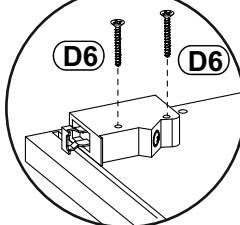

SZAFKA WISZĄCA 80-30-1D

NO	Dim.			Col.-No	Qty
1	800	250	16	1/1	2
2	268	249	16	1/1	2
3	268	224	16	1/1	2
4	776	278	3	1/1	1
5	798	298	16	1/1	1

SZAFKA WISZĄCA 80-30-1D

SZAFKA WISZĄCA 80-30-1D

A1 x8 ø8x35	B4 x8	B5 x8 ø15x12	G6 x12	ZXP x1	ZXL x1
SZ7 x2	S1 x6	D6 x4 US ø4x30	G7 x8	D12 x6 US ø3,5x16	E7 x2 Ø35 H=0
E28 x2 H=0	E02 x1				

1

2

3

G6	
x4	

4

5

G6	
x4	

6

7

S1	
x6	

8

9

E28		E02		D12	
x2	H=0	x1		x2	US \varnothing 3,5x16

10

E28		E02		D12	
x2	H=0	x1		x2	US \varnothing 3,5x16

11