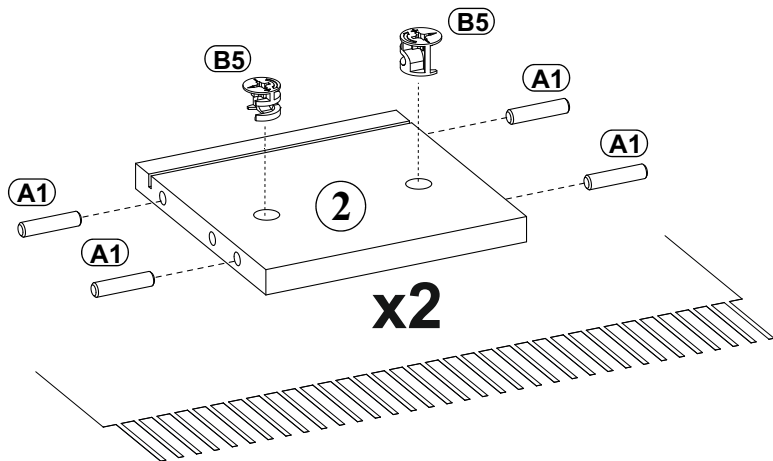

REGAŁ GÓRNY OTWARTY 20

NO	Dim.			Col.-No	Qty
1	750	169	16	1/1	2
2	168	168	16	1/1	2
3	168	140	16	1/1	2
4	726	178	3	1/1	1

REGAŁ GÓRNY OTWARTY 20

REGAŁ GÓRNY 20

REGAŁ GÓRNY 20

A1 x8	 ø8x35	B4 x4		B5 x4	 ø15x12	G5 x4		ZXP x1		ZXL x1	
Z4 x4	 ø10	SZ6 x4	ø4,5x45  ø8x40 	SZ7 x2		S1 x6		D6 x4	 US ø4x30	G8 x8	

REGAŁ GÓRNY 20

1

REGAŁ GÓRNY 20

2

3

REGAŁ GÓRNY 20

4

5

REGAŁ GÓRNY 20

6

SZ6	
x4	

SZ7	
x2	