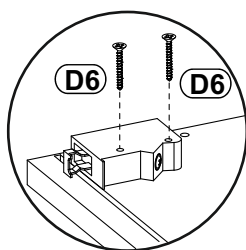

REGAŁ GÓRNY OTWARTY 20

NO	Dim.			Col.-No	Qty
1	750	169	16	1/1	2
2	168	168	16	1/1	2
3	168	140	16	1/1	2
4	726	178	3	1/1	1

REGAŁ GÓRNY OTWARTY 20

REGAŁ GÓRNY 20

REGAŁ GÓRNY 20

A1 x8	 ø8x35	B4 x4		B5 x4	 ø15x12	G5 x4		ZXP x1		ZXL x1	
Z4 x4	 ø10	SZ6 x4	ø4,5x45  ø8x40 	SZ7 x2		S1 x6		D6 x4	 US ø4x30	G8 x8	

REGAŁ GÓRNY 20

1

REGAŁ GÓRNY 20

2

3

REGAŁ GÓRNY 20

4

5

REGAŁ GÓRNY 20

6

SZ6	
x4	

SZ7	
x2	