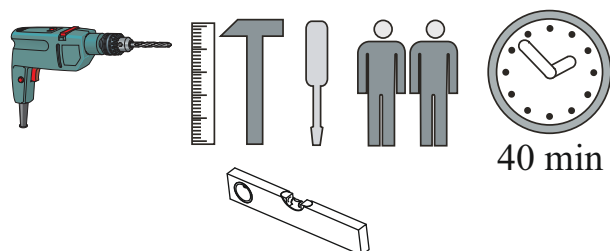

REGAŁ GÓRNY OTWARTY 20

NO	Dim.			Col.-No	Qty
1	750	169	16	1/1	2
2	168	168	16	1/1	2
3	168	140	16	1/1	2
4	726	178	3	1/1	1

REGAŁ GÓRNY OTWARTY 20

REGAŁ GÓRNY 20

REGAŁ GÓRNY 20

A1 x8	 ø8x35	B4 x4		B5 x4	 ø15x12	G5 x4		ZXP x1		ZXL x1	
Z4 x4	 ø10	SZ6 x4	ø4,5x45  ø8x40 	SZ7 x2		S1 x6		D6 x4	 US ø4x30	G8 x8	

REGAŁ GÓRNY 20

1

REGAŁ GÓRNY 20

2

3

REGAŁ GÓRNY 20

4

5