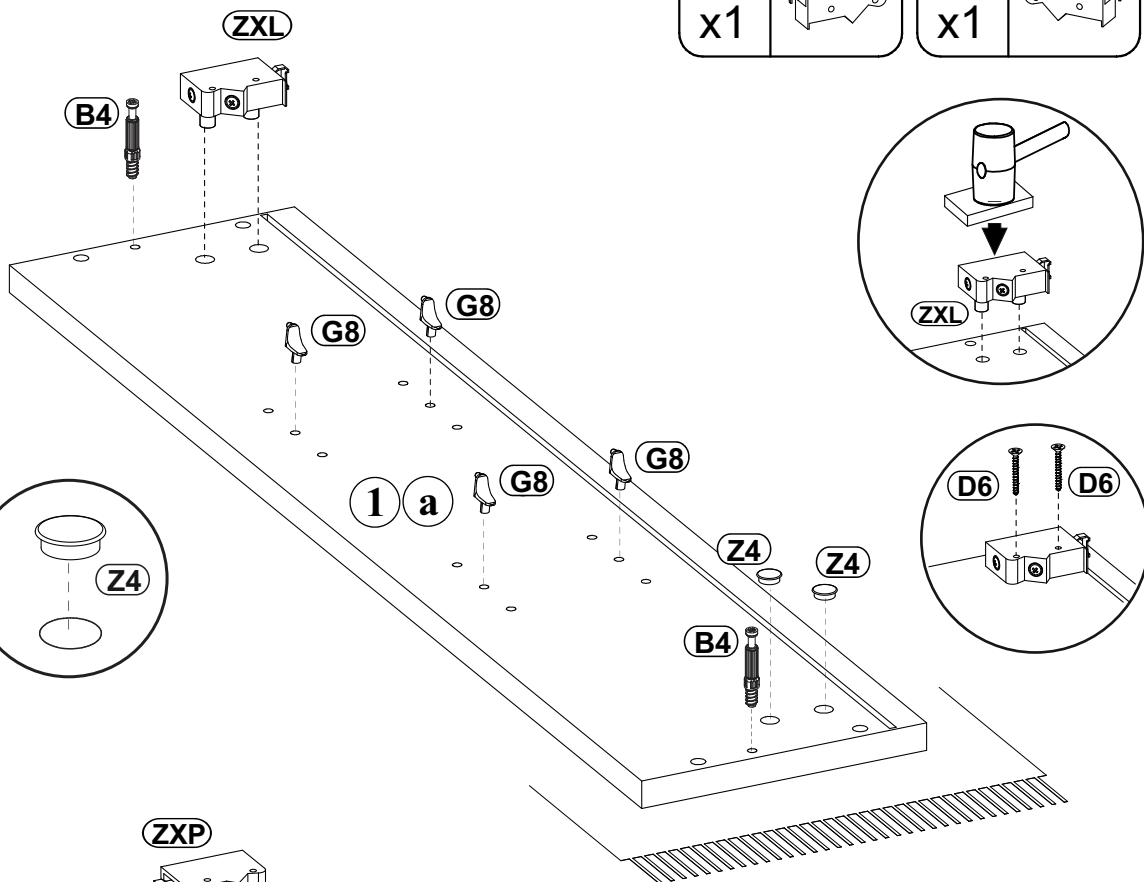

REGAŁ GÓRNY OTWARTY 20

NO	Dim.			Col.-No	Qty
1	750	169	16	1/1	2
2	168	168	16	1/1	2
3	168	140	16	1/1	2
4	726	178	3	1/1	1

REGAŁ GÓRNY OTWARTY 20

REGAŁ GÓRNY 20

REGAŁ GÓRNY 20

A1 x8	 ø8x35	B4 x4		B5 x4	 ø15x12	G5 x4		ZXP x1		ZXL x1	
Z4 x4	 ø10	SZ6 x4	ø4,5x45  ø8x40 	SZ7 x2		S1 x6		D6 x4	 US ø4x30	G8 x8	

REGAŁ GÓRNY 20

1

REGAŁ GÓRNY 20

2

3

REGAŁ GÓRNY 20

4

5