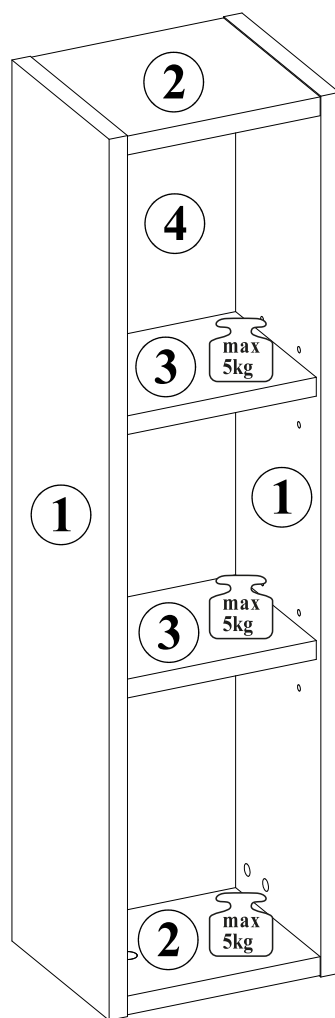

REGAŁ GÓRNY OTWARTY 20

NO	Dim.			Col.-No	Qty
1	750	169	16	1/1	2
2	168	168	16	1/1	2
3	168	140	16	1/1	2
4	726	178	3	1/1	1

REGAŁ GÓRNY OTWARTY 20

REGAŁ GÓRNY 20

REGAŁ GÓRNY 20

A1 x8	 ø8x35	B4 x4		B5 x4	 ø15x12	G5 x4		ZXP x1		ZXL x1	
Z4 x4	 ø10	SZ6 x4	ø4,5x45  ø8x40 	SZ7 x2		S1 x6		D6 x4	 US ø4x30	G8 x8	

REGAŁ GÓRNY 20

1

REGAŁ GÓRNY 20

2

3

REGAŁ GÓRNY 20

4

5

REGAŁ GÓRNY 20

6

SZ6	
x4	

SZ7	
x2	