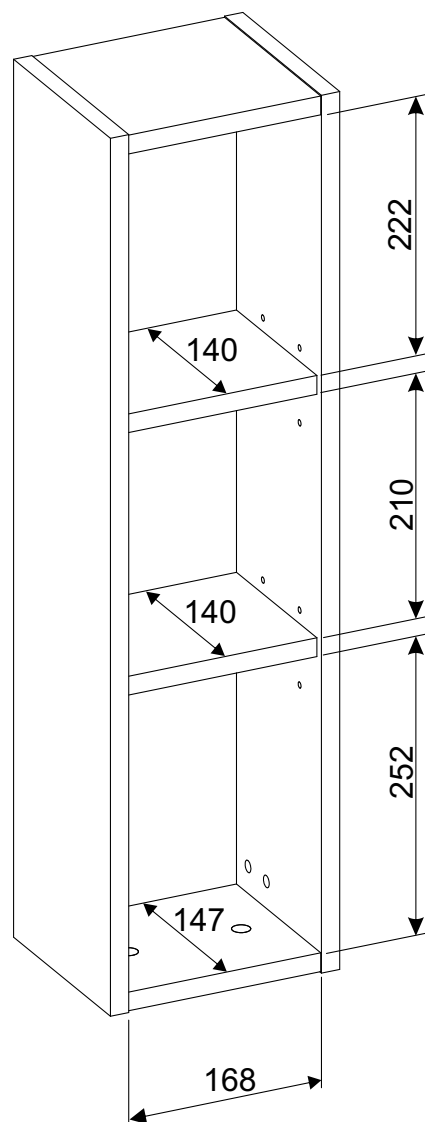

REGAŁ GÓRNY OTWARTY 20

NO	Dim.			Col.-No	Qty
1	750	169	16	1/1	2
2	168	168	16	1/1	2
3	168	140	16	1/1	2
4	726	178	3	1/1	1

REGAŁ GÓRNY OTWARTY 20

REGAŁ GÓRNY 20

REGAŁ GÓRNY 20

A1 x8	 ø8x35	B4 x4		B5 x4	 ø15x12	G5 x4		ZXP x1		ZXL x1	
Z4 x4	 ø10	SZ6 x4	ø4,5x45  ø8x40 	SZ7 x2		S1 x6		D6 x4	 US ø4x30	G8 x8	

REGAŁ GÓRNY 20

1

REGAŁ GÓRNY 20

2

3

REGAŁ GÓRNY 20

4

5

REGAŁ GÓRNY 20

6

SZ6	
x4	

SZ7	
x2	