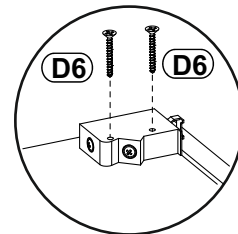

REGAŁ GÓRNY OTWARTY 20

NO	Dim.			Col.-No	Qty
1	750	169	16	1/1	2
2	168	168	16	1/1	2
3	168	140	16	1/1	2
4	726	178	3	1/1	1

REGAŁ GÓRNY OTWARTY 20

REGAŁ GÓRNY 20

REGAŁ GÓRNY 20

A1 x8	 ø8x35	B4 x4		B5 x4	 ø15x12	G5 x4		ZXP x1		ZXL x1	
Z4 x4	 ø10	SZ6 x4	ø4,5x45  ø8x40 	SZ7 x2		S1 x6		D6 x4	 US ø4x30	G8 x8	

REGAŁ GÓRNY 20

1

REGAŁ GÓRNY 20

2

3

REGAŁ GÓRNY 20

4

5

REGAŁ GÓRNY 20

6

SZ6	
x4	

SZ7	
x2	