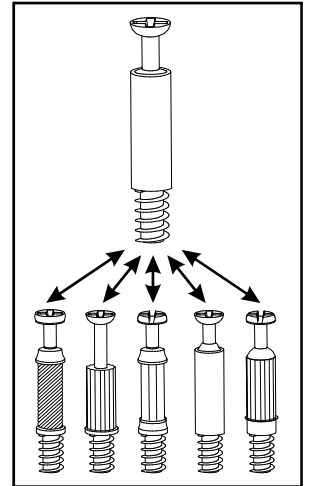

REGAŁ GÓRNY OTWARTY 20

NO	Dim.			Col.-No	Qty
1	750	169	16	1/1	2
2	168	168	16	1/1	2
3	168	140	16	1/1	2
4	726	178	3	1/1	1

REGAŁ GÓRNY OTWARTY 20

REGAŁ GÓRNY 20

REGAŁ GÓRNY 20

A1 x8	 ø8x35	B4 x4		B5 x4	 ø15x12	G5 x4		ZXP x1		ZXL x1	
Z4 x4	 ø10	SZ6 x4	ø4,5x45  ø8x40 	SZ7 x2		S1 x6		D6 x4	 US ø4x30	G8 x8	

REGAŁ GÓRNY 20

1

REGAŁ GÓRNY 20

2

3

REGAŁ GÓRNY 20

4

5