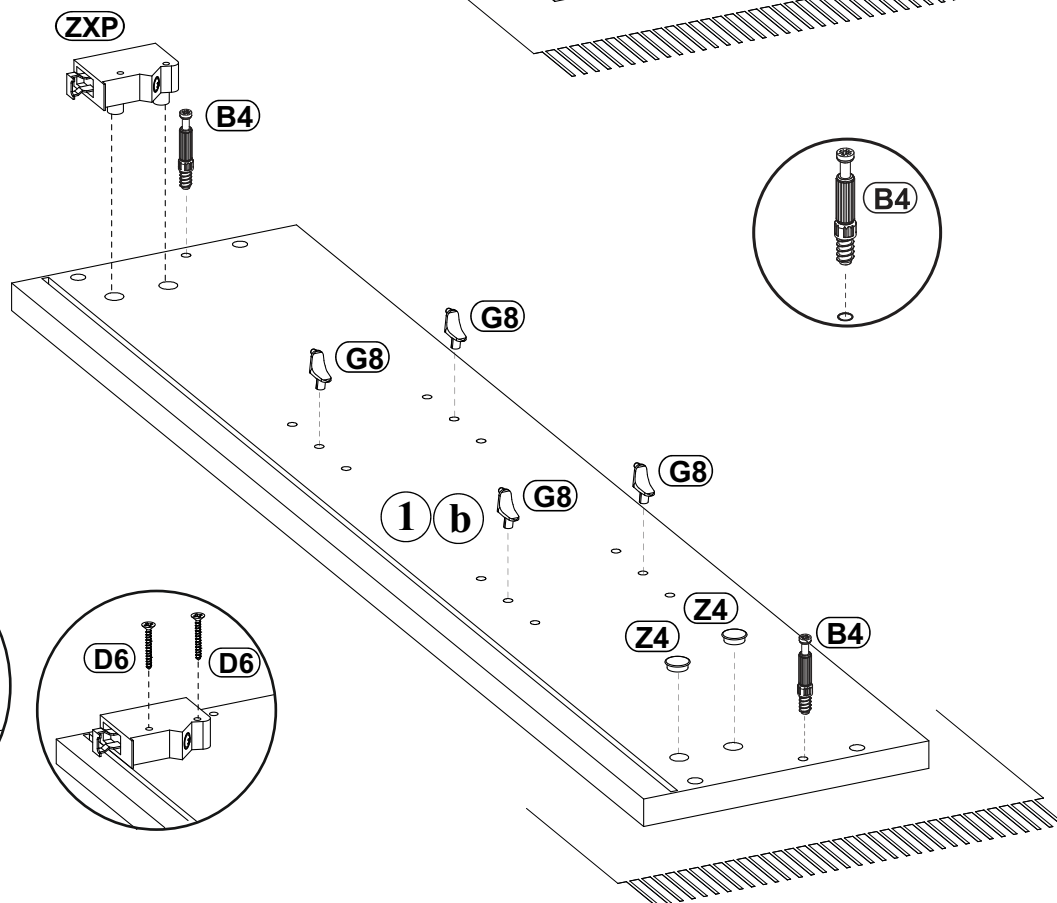

REGAŁ GÓRNY OTWARTY 20

NO	Dim.			Col.-No	Qty
1	750	169	16	1/1	2
2	168	168	16	1/1	2
3	168	140	16	1/1	2
4	726	178	3	1/1	1

REGAŁ GÓRNY OTWARTY 20

REGAŁ GÓRNY 20

REGAŁ GÓRNY 20

A1 x8	 ø8x35	B4 x4		B5 x4	 ø15x12	G5 x4		ZXP x1		ZXL x1	
Z4 x4	 ø10	SZ6 x4	ø4,5x45  ø8x40 	SZ7 x2		S1 x6		D6 x4	 US ø4x30	G8 x8	

REGAŁ GÓRNY 20

1

REGAŁ GÓRNY 20

2

3

REGAŁ GÓRNY 20

4

5

REGAŁ GÓRNY 20

6

SZ6	
x4	

SZ7	
x2	