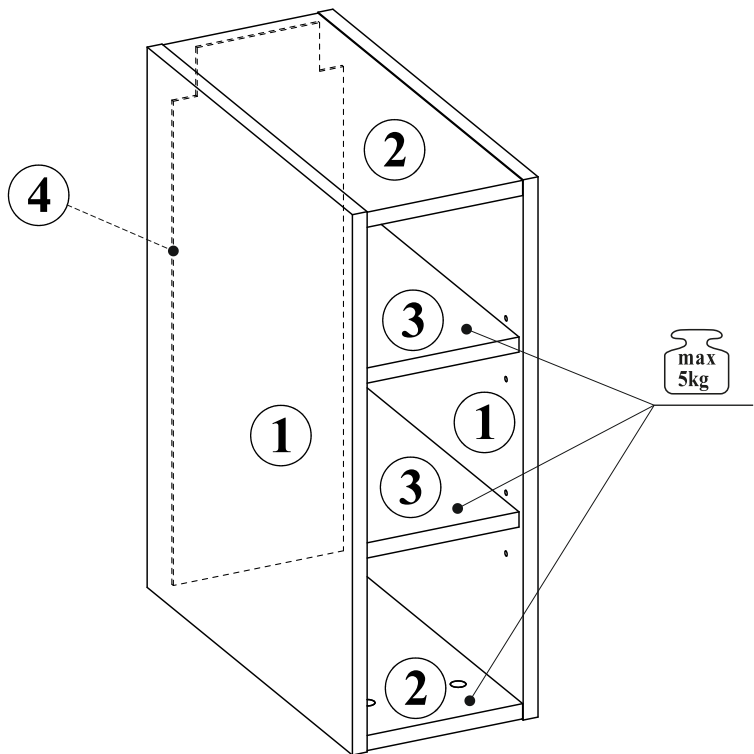

# REGAŁ DOLNY OTWARTY 20

NO	Dim.			Col.-No	Qty
1	570	422	16	1/1	2
2	168	441	16	1/1	2
3	168	412	16	1/1	2
4	546	178	3	1/1	1

40 min

# REGAŁ DOLNY OTWARTY 20

REGAŁ DOLNY 20

# REGAŁ DOLNY 20

A1 x8 ø8x35		B4 x8		B5 x8 ø15x12		G5 x8		ZXP x1		ZXL x1	
Z4 x4 ø10		SZ6 x4 ø4,5x45 ø8x40	 	SZ7 x2		S1 x4		D6 x4 US ø4x30		G8 x8	