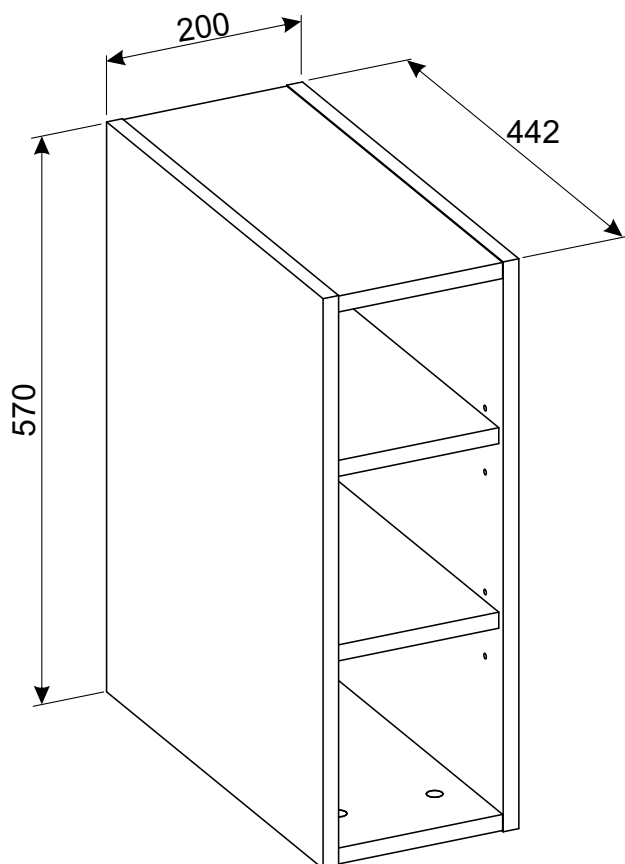

# REGAŁ DOLNY OTWARTY 20

NO	Dim.			Col.-No	Qty
1	570	422	16	1/1	2
2	168	441	16	1/1	2
3	168	412	16	1/1	2
4	546	178	3	1/1	1

40 min

# REGAŁ DOLNY OTWARTY 20

REGAŁ DOLNY 20

# REGAŁ DOLNY 20

A1 x8 ø8x35		B4 x8		B5 x8 ø15x12		G5 x8		ZXP x1		ZXL x1	
Z4 x4 ø10		SZ6 x4 ø4,5x45 ø8x40	 	SZ7 x2		S1 x4		D6 x4 US ø4x30		G8 x8	