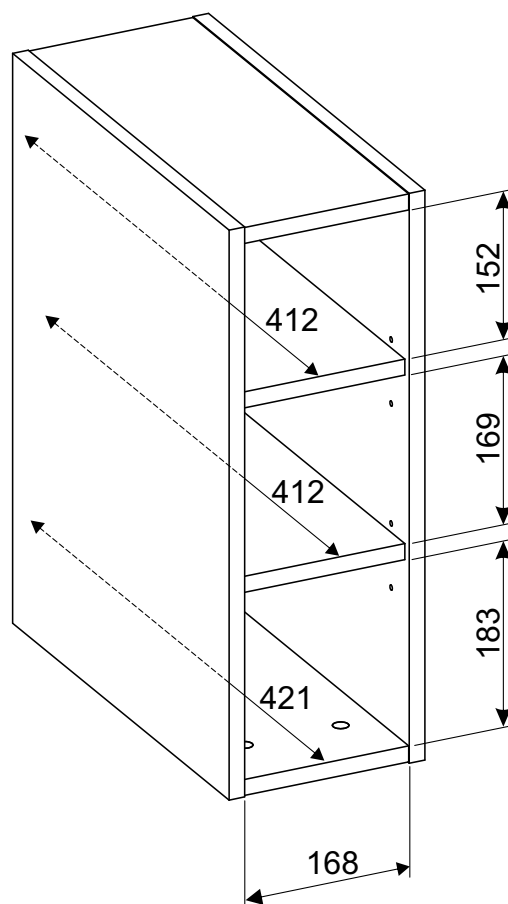

# REGAŁ DOLNY OTWARTY 20

NO	Dim.			Col.-No	Qty
1	570	422	16	1/1	2
2	168	441	16	1/1	2
3	168	412	16	1/1	2
4	546	178	3	1/1	1

40 min

# REGAŁ DOLNY OTWARTY 20

REGAŁ DOLNY 20

# REGAŁ DOLNY 20

A1 x8 ø8x35		B4 x8		B5 x8 ø15x12		G5 x8		ZXP x1		ZXL x1	
Z4 x4 ø10		SZ6 x4 ø4,5x45 ø8x40	 	SZ7 x2		S1 x4		D6 x4 US ø4x30		G8 x8	

# REGAŁ DOLNY 20

1

B4	
x8	

D6	
x4	US $\phi 4 \times 30$

G8	
x8	

Z4	
x4	$\phi 10$

ZXP	
x1	

ZXL	
x1	