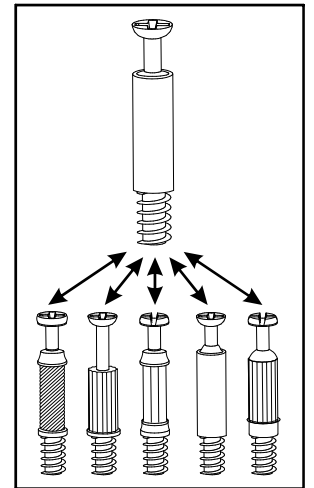

# REGAŁ DOLNY OTWARTY 20

NO	Dim.			Col.-No	Qty
1	570	422	16	1/1	2
2	168	441	16	1/1	2
3	168	412	16	1/1	2
4	546	178	3	1/1	1

40 min

# REGAŁ DOLNY OTWARTY 20

REGAŁ DOLNY 20

# REGAŁ DOLNY 20

A1 x8 ø8x35		B4 x8		B5 x8 ø15x12		G5 x8		ZXP x1		ZXL x1	
Z4 x4 ø10		SZ6 x4 ø4,5x45 ø8x40	 	SZ7 x2		S1 x4		D6 x4 US ø4x30		G8 x8	