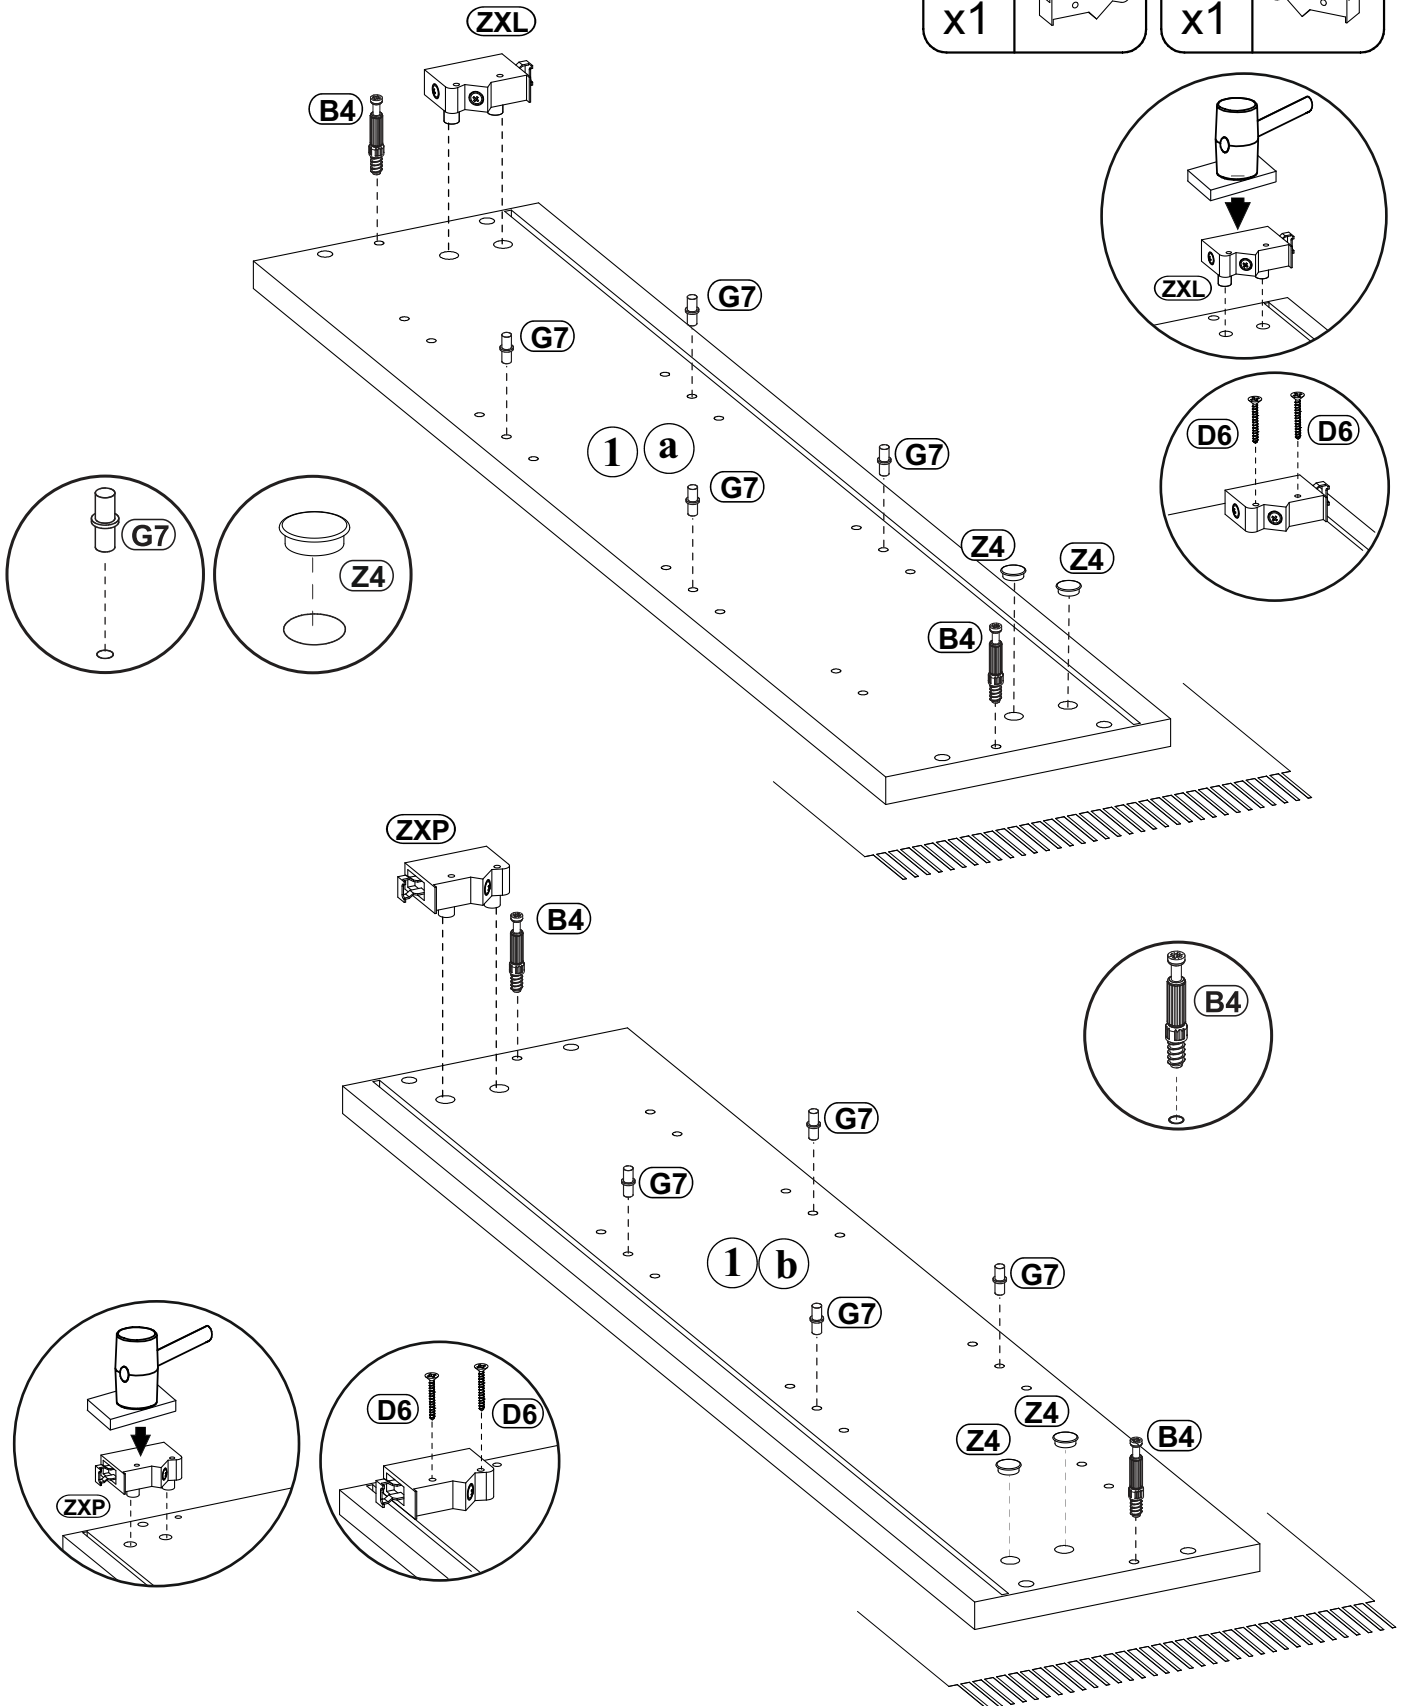

SZAFKA GÓRNA 1D

1

B4		D6		G7		Z4	
x4		x4	US $\varnothing 4 \times 30$	x8		x4	$\varnothing 10$
ZXP		ZXL					
x1		x1