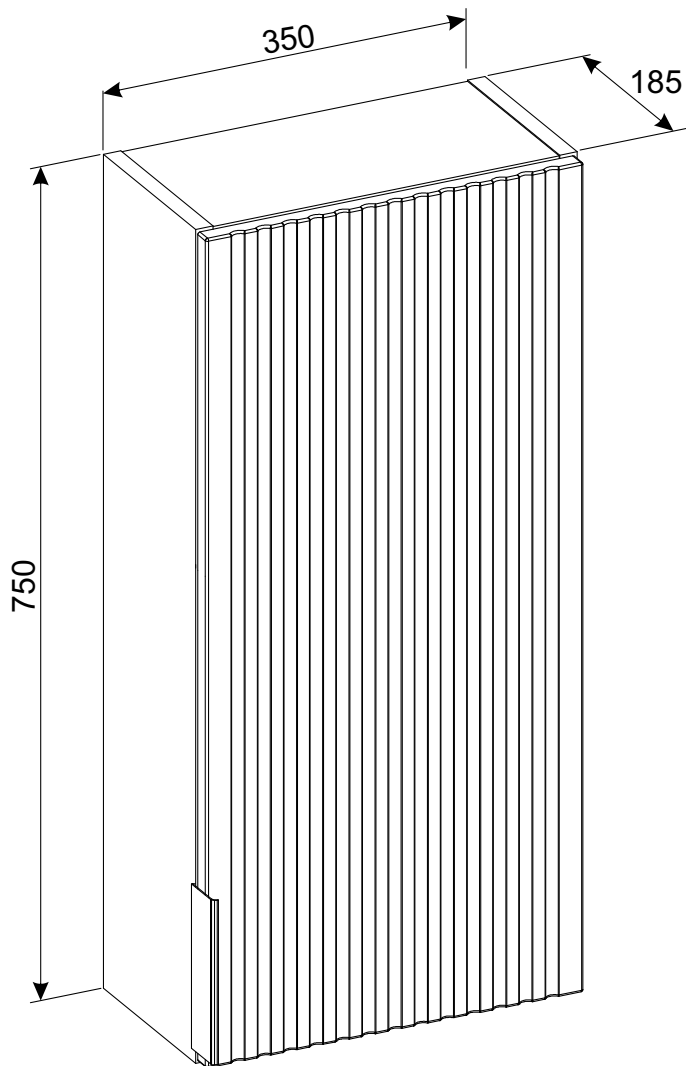

SZAFKA GÓRNA 1D

NO	Dim.			Col.-No	Qty
1	750	169	16	1/1	2
2	318	168	16	1/1	2
3	318	140	16	1/1	2
4	726	328	3	1/1	1
5	746	346	16	1/1	1

NO	Dim.			Col.-No	Qty
1	750	169	16	1/1	2
2	318	168	16	1/1	2
3	318	140	16	1/1	2
4	726	328	3	1/1	1
5	746	346	17	1/1	1

SZAFKA GÓRNA 1D

SZAFKA GÓRNA 1D

SZAFKA GÓRNA 1D

A1 x8 ø8x35	B4 x4	B5 x4 ø15x12	G5 x4	ZXP x1	ZXL x1
G7 x8	D10 x4 US ø3,5x13	SZ7 x2	S1 x6	D6 x4 US ø4x30	Z2 x4 ø5
E7 x2 ø35 H=0	E28 x2 H=0	Z4 x4 ø10	SZ6 x4 ø4,5x45 ø8x40		

OPTION 1

G04 x1	L-148mm.
-----------	----------

D10 x2	US ø3,5x13
-----------	------------

OPTION 2

G05 x1	L-32mm.
-----------	---------

D10 x2	US ø3,5x13
-----------	------------

SZAFKA GÓRNA 1D

1