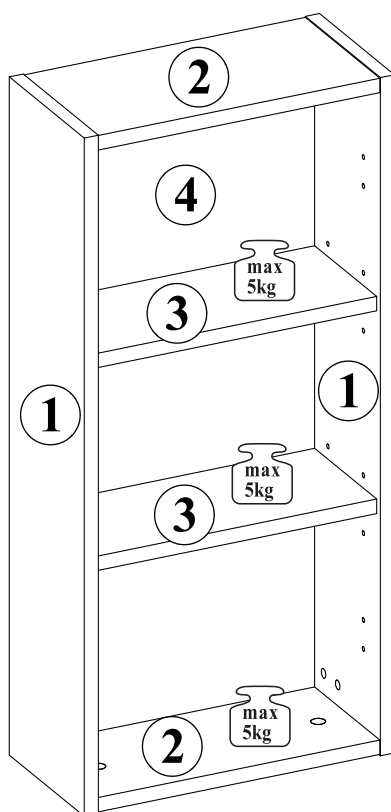

SZAFKA GÓRNA 1D

NO	Dim.			Col.-No	Qty
1	750	169	16	1/1	2
2	318	168	16	1/1	2
3	318	140	16	1/1	2
4	726	328	3	1/1	1
5	746	346	16	1/1	1

NO	Dim.			Col.-No	Qty
1	750	169	16	1/1	2
2	318	168	16	1/1	2
3	318	140	16	1/1	2
4	726	328	3	1/1	1
5	746	346	17	1/1	1

SZAFKA GÓRNA 1D

SZAFKA GÓRNA 1D

SZAFKA GÓRNA 1D

A1 x8 ø8x35	B4 x4	B5 x4 ø15x12	G5 x4	ZXP x1	ZXL x1
G7 x8	D10 x4 US ø3,5x13	SZ7 x2	S1 x6	D6 x4 US ø4x30	Z2 x4 ø5
E7 x2 ø35 H=0	E28 x2 H=0	Z4 x4 ø10	SZ6 x4 ø4,5x45 ø8x40		

OPTION 1

G04 x1	L-148mm.
-----------	----------

D10 x2	US ø3,5x13
-----------	------------

OPTION 2

G05 x1	L-32mm.
-----------	---------

D10 x2	US ø3,5x13
-----------	------------

SZAFKA GÓRNA 1D

1