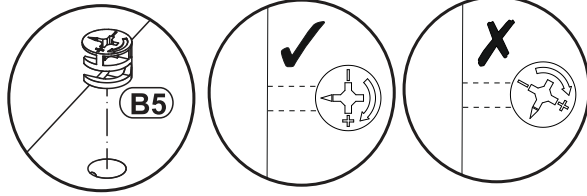

SZAFKA GÓRNA 1D

SZAFKA GÓRNA 1D

SZAFKA GÓRNA 1D

A1 x8 ø8x35	B4 x4	B5 x4 ø15x12	G5 x4	ZXP x1	ZXL x1
G7 x8	D10 x4 US ø3,5x13	SZ7 x2	S1 x6	D6 x4 US ø4x30	Z2 x4 ø5
E7 x2 ø35 H=0	E28 x2 H=0	Z4 x4 ø10	SZ6 x4 ø4,5x45 ø8x40		

OPTION 1

G04 x1	L-148mm.
-----------	----------

D10 x2	US ø3,5x13
-----------	------------

OPTION 2

G05 x1	L-32mm.
-----------	---------

D10 x2	US ø3,5x13
-----------	------------

SZAFKA GÓRNA 1D

1

B4		D6		G7		Z4	
x4		x4	US $\varnothing 4 \times 30$	x8		x4	$\varnothing 10$
ZXP		ZXL					
x1		x1					

SZAFKA GÓRNA 1D

2

3

SZAFKA GÓRNA 1D

4

5

SZAFKA GÓRNA 1D