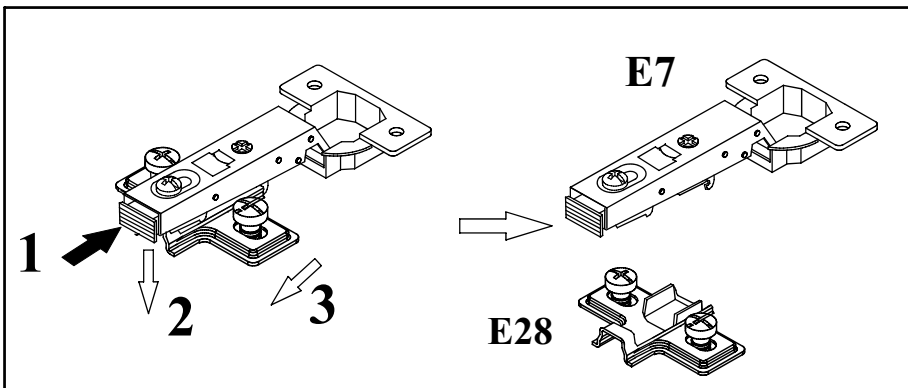

SZAFKA GÓRNA 1D

NO	Dim.			Col.-No	Qty
1	750	169	16	1/1	2
2	318	168	16	1/1	2
3	318	140	16	1/1	2
4	726	328	3	1/1	1
5	746	346	16	1/1	1

NO	Dim.			Col.-No	Qty
1	750	169	16	1/1	2
2	318	168	16	1/1	2
3	318	140	16	1/1	2
4	726	328	3	1/1	1
5	746	346	17	1/1	1

SZAFKA GÓRNA 1D

SZAFKA GÓRNA 1D

SZAFKA GÓRNA 1D

A1 x8 ø8x35	B4 x4	B5 x4 ø15x12	G5 x4	ZXP x1	ZXL x1
G7 x8	D10 x4 US ø3,5x13	SZ7 x2	S1 x6	D6 x4 US ø4x30	Z2 x4 ø5
E7 x2 ø35 H=0	E28 x2 H=0	Z4 x4 ø10	SZ6 x4 ø4,5x45 ø8x40		

OPTION 1

G04 x1	L-148mm.
-----------	----------

D10 x2	US ø3,5x13
-----------	------------

OPTION 2

G05 x1	L-32mm.
-----------	---------

D10 x2	US ø3,5x13
-----------	------------

SZAFKA GÓRNA 1D

1