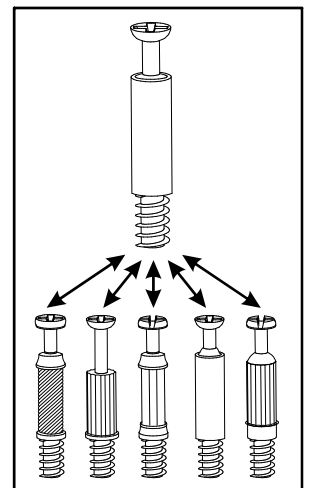

SZAFKA GÓRNA 1D

NO	Dim.			Col.-No	Qty
1	750	169	16	1/1	2
2	318	168	16	1/1	2
3	318	140	16	1/1	2
4	726	328	3	1/1	1
5	746	346	16	1/1	1

NO	Dim.			Col.-No	Qty
1	750	169	16	1/1	2
2	318	168	16	1/1	2
3	318	140	16	1/1	2
4	726	328	3	1/1	1
5	746	346	17	1/1	1

SZAFKA GÓRNA 1D

SZAFKA GÓRNA 1D

SZAFKA GÓRNA 1D

A1 x8 ø8x35	B4 x4	B5 x4 ø15x12	G5 x4	ZXP x1	ZXL x1
G7 x8	D10 x4 US ø3,5x13	SZ7 x2	S1 x6	D6 x4 US ø4x30	Z2 x4 ø5
E7 x2 ø35 H=0	E28 x2 H=0	Z4 x4 ø10	SZ6 x4 ø4,5x45 ø8x40		