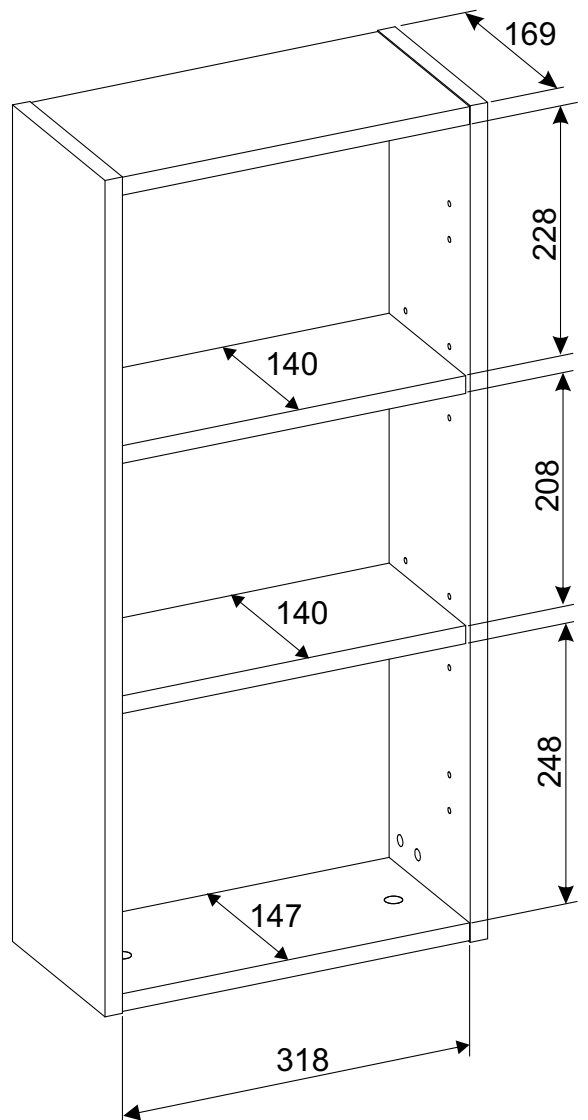

SZAFKA GÓRNA 1D

NO	Dim.			Col.-No	Qty
1	750	169	16	1/1	2
2	318	168	16	1/1	2
3	318	140	16	1/1	2
4	726	328	3	1/1	1
5	746	346	16	1/1	1

NO	Dim.			Col.-No	Qty
1	750	169	16	1/1	2
2	318	168	16	1/1	2
3	318	140	16	1/1	2
4	726	328	3	1/1	1
5	746	346	17	1/1	1

SZAFKA GÓRNA 1D

SZAFKA GÓRNA 1D

SZAFKA GÓRNA 1D

A1 x8 ø8x35	B4 x4	B5 x4 ø15x12	G5 x4	ZXP x1	ZXL x1
G7 x8	D10 x4 US ø3,5x13	SZ7 x2	S1 x6	D6 x4 US ø4x30	Z2 x4 ø5
E7 x2 ø35 H=0	E28 x2 H=0	Z4 x4 ø10	SZ6 x4 ø4,5x45 ø8x40		

OPTION 1

G04 x1	L-148mm.
-----------	----------

D10 x2	US ø3,5x13
-----------	------------

OPTION 2

G05 x1	L-32mm.
-----------	---------

D10 x2	US ø3,5x13
-----------	------------

SZAFKA GÓRNA 1D

1