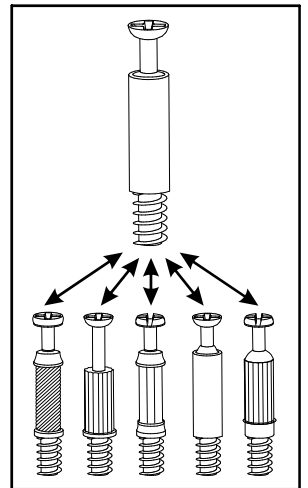

SZAFKA GÓRNA 60 2D

NO	Dim.			Col.-No	Qty
1	750	169	16	1/1	2
2	568	168	16	1/1	2
3	568	140	16	1/1	2
4	726	578	3	1/1	1
5	766	296	19	1/1	1
6	766	296	19	1/1	1

SZAFKA GÓRNA 60 2D

SZAFKA GÓRNA 60 2D

SZAFKA GÓRNA 60 2D

A1 x8 ø8x35	B4 x4	B5 x4 ø15x12	G5 x4	ZXP x1	ZXL x1
Z4 x4 ø10	D10 x8 US ø3,5x13	SZ7 x2	S1 x8	D6 x4 US ø4x30	G7 x8
E7 x4 Ø35 H=0	E28 x4 H=0	SZ6 x4 ø4,5x45 ø8x40			

SZAFKA GÓRNA 60 2D

1

SZAFKA GÓRNA 60 2D

2

A1	
x8	ø8x35