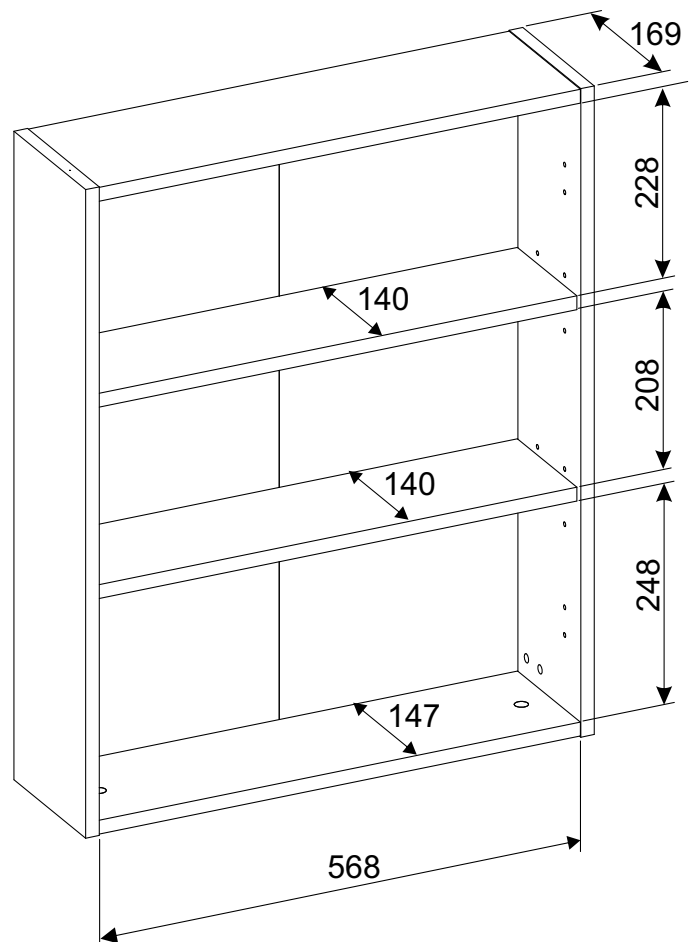

SZAFKA GÓRNA 60 2D

NO	Dim.			Col.-No	Qty
1	750	169	16	1/1	2
2	568	168	16	1/1	2
3	568	140	16	1/1	2
4	726	578	3	1/1	1
5	766	296	19	1/1	1
6	766	296	19	1/1	1

SZAFKA GÓRNA 60 2D

SZAFKA GÓRNA 60 2D

SZAFKA GÓRNA 60 2D

A1 x8 ø8x35	B4 x4	B5 x4 ø15x12	G5 x4	ZXP x1	ZXL x1
Z4 x4 ø10	D10 x8 US ø3,5x13	SZ7 x2	S1 x8	D6 x4 US ø4x30	G7 x8
E7 x4 Ø35 H=0	E28 x4 H=0	SZ6 x4 ø4,5x45 ø8x40			

SZAFKA GÓRNA 60 2D

1

SZAFKA GÓRNA 60 2D

2

A1	
x8	ø8x35

B5	
x4	ø15x12

3

D10	
x8	US ø3,5x13

E7	Ø35
x4	H=0

4

5

SZAFKA GÓRNA 60 2D

6