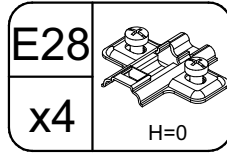

SZAFKA GÓRNA 60 2D

NO	Dim.			Col.-No	Qty
1	750	169	16	1/1	2
2	568	168	16	1/1	2
3	568	140	16	1/1	2
4	726	578	3	1/1	1
5	766	296	19	1/1	1
6	766	296	19	1/1	1

SZAFKA GÓRNA 60 2D

SZAFKA GÓRNA 60 2D

SZAFKA GÓRNA 60 2D

A1 x8 ø8x35	B4 x4	B5 x4 ø15x12	G5 x4	ZXP x1	ZXL x1
Z4 x4 ø10	D10 x8 US ø3,5x13	SZ7 x2	S1 x8	D6 x4 US ø4x30	G7 x8
E7 x4 Ø35 H=0	E28 x4 H=0	SZ6 x4 ø4,5x45 ø8x40			

SZAFKA GÓRNA 60 2D

1

SZAFKA GÓRNA 60 2D

2

A1	
x8	ø8x35