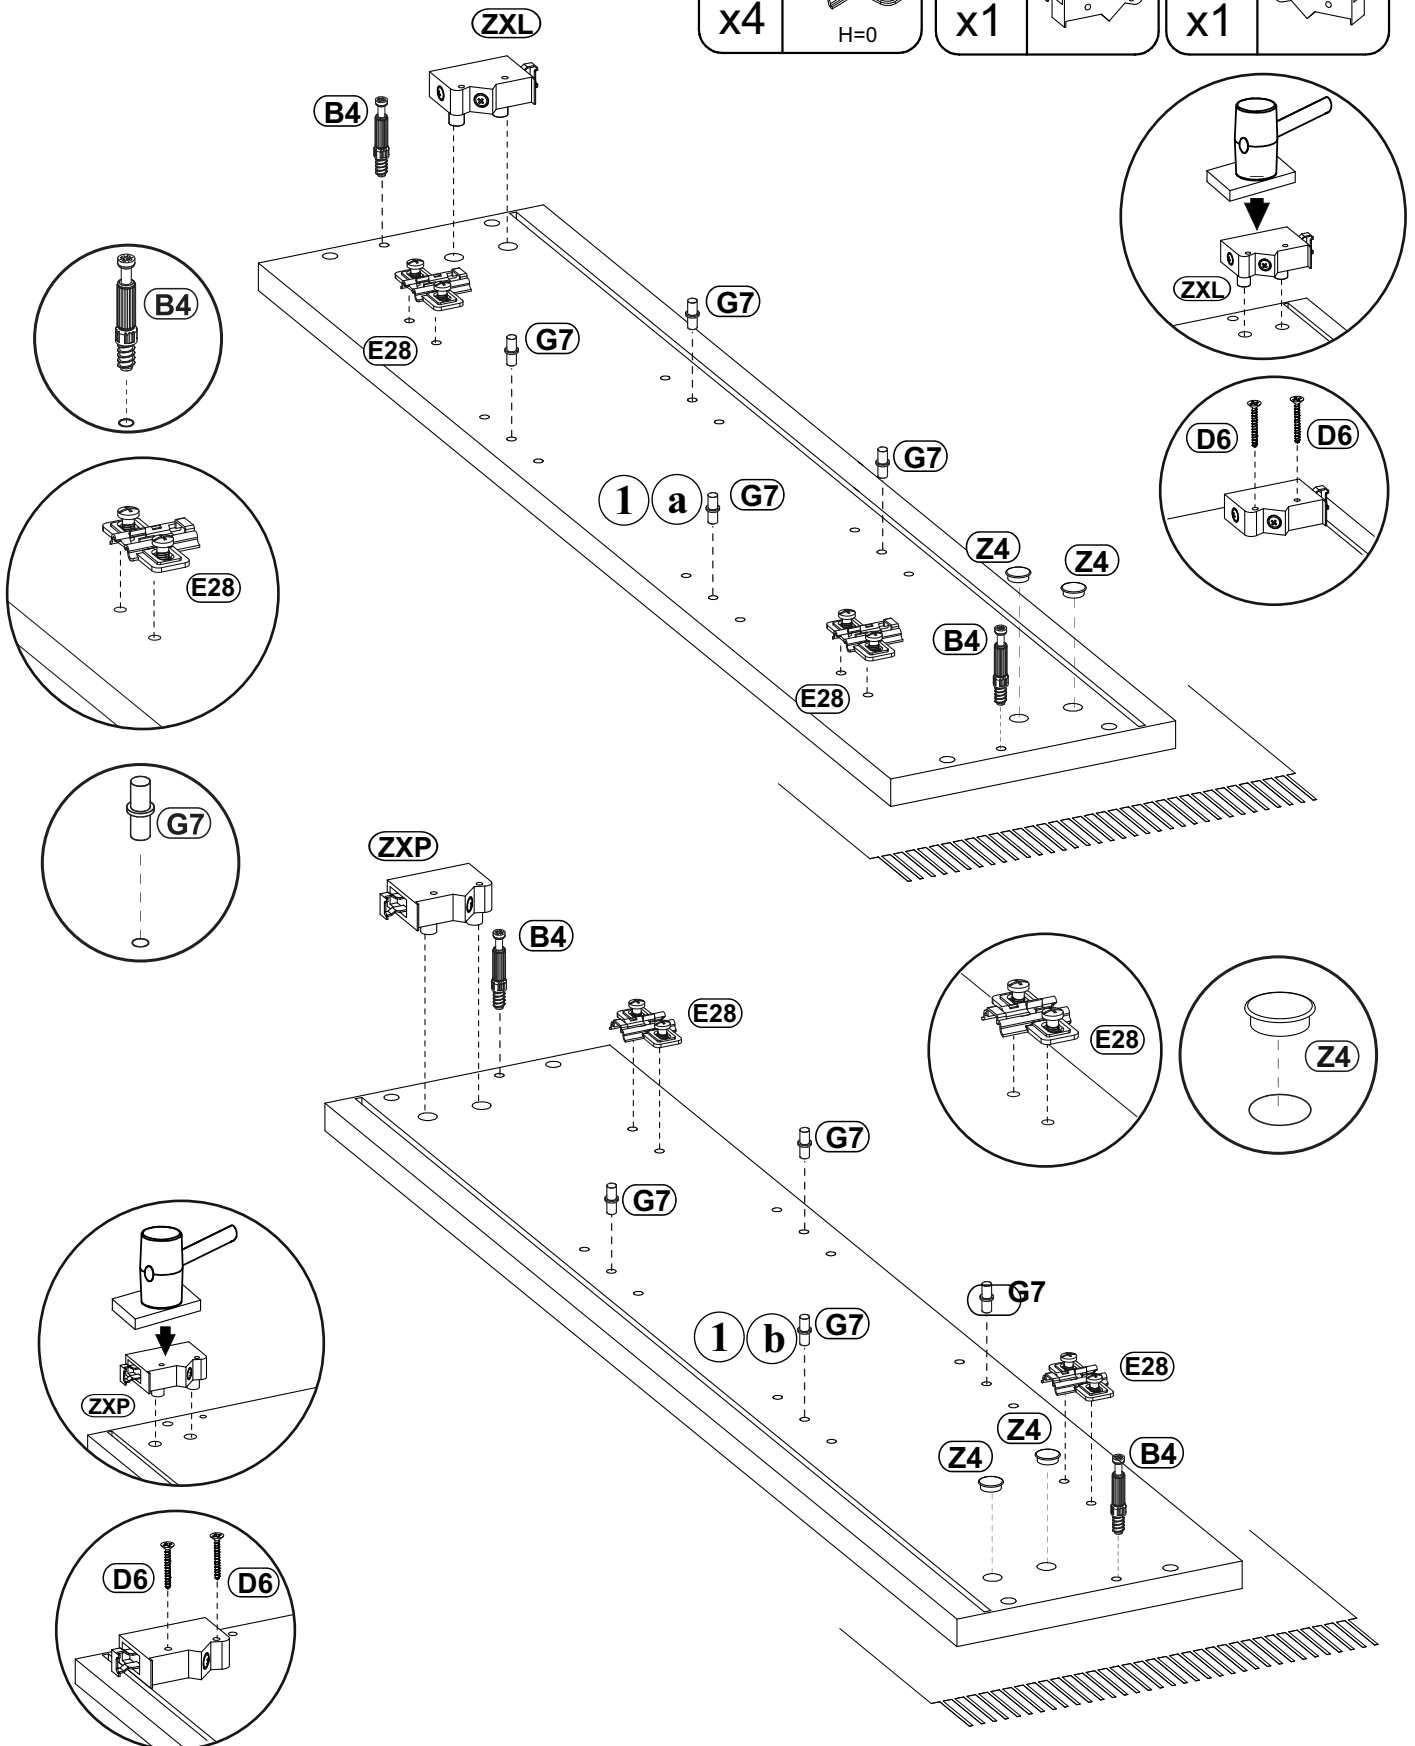

SZAFKA GÓRNA 60 2D

NO	Dim.			Col.-No	Qty
1	750	169	16	1/1	2
2	568	168	16	1/1	2
3	568	140	16	1/1	2
4	726	578	3	1/1	1
5	766	296	19	1/1	1
6	766	296	19	1/1	1

SZAFKA GÓRNA 60 2D

SZAFKA GÓRNA 60 2D

SZAFKA GÓRNA 60 2D

A1 x8 ø8x35	B4 x4	B5 x4 ø15x12	G5 x4	ZXP x1	ZXL x1
Z4 x4 ø10	D10 x8 US ø3,5x13	SZ7 x2	S1 x8	D6 x4 US ø4x30	G7 x8
E7 x4 Ø35 H=0	E28 x4 H=0	SZ6 x4 ø4,5x45 ø8x40			

SZAFKA GÓRNA 60 2D

1

SZAFKA GÓRNA 60 2D

2

A1	
x8	ø8x35

B5	
x4	ø15x12

3

D10	
x8	US ø3,5x13

E7	Ø35
x4	H=0

4

5

SZAFKA GÓRNA 60 2D

6

7

8

SZ6	 
x4	

SZ7	
x2	

9