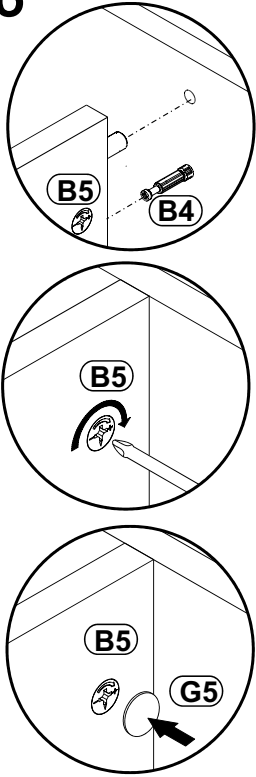

SZAFKA GÓRNA 60 2D

NO	Dim.			Col.-No	Qty
1	750	169	16	1/1	2
2	568	168	16	1/1	2
3	568	140	16	1/1	2
4	726	578	3	1/1	1
5	766	296	19	1/1	1
6	766	296	19	1/1	1

SZAFKA GÓRNA 60 2D

SZAFKA GÓRNA 60 2D

SZAFKA GÓRNA 60 2D

A1 x8 ø8x35	B4 x4	B5 x4 ø15x12	G5 x4	ZXP x1	ZXL x1
Z4 x4 ø10	D10 x8 US ø3,5x13	SZ7 x2	S1 x8	D6 x4 US ø4x30	G7 x8
E7 x4 Ø35 H=0	E28 x4 H=0	SZ6 x4 ø4,5x45 ø8x40			

SZAFKA GÓRNA 60 2D

1

SZAFKA GÓRNA 60 2D

2

A1	
x8	ø8x35

B5	
x4	ø15x12

3

D10	
x8	US ø3,5x13

E7	Ø35
x4	H=0

4

5

SZAFKA GÓRNA 60 2D

6

7

8

SZ6	 
x4	

SZ7	
x2	

9