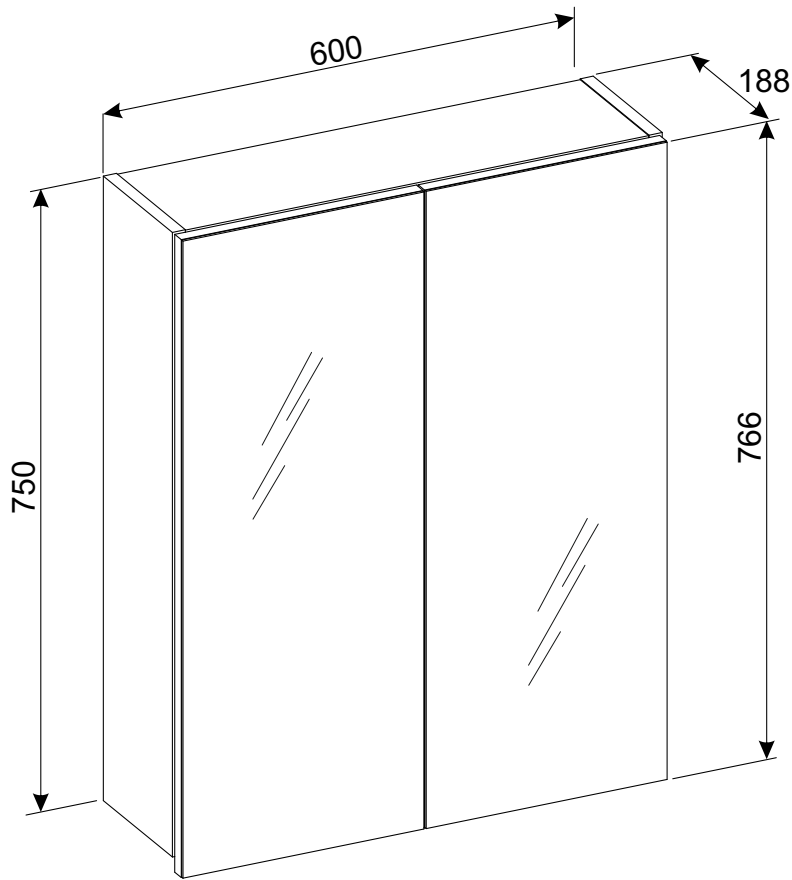

SZAFKA GÓRNA 60 2D

NO	Dim.			Col.-No	Qty
1	750	169	16	1/1	2
2	568	168	16	1/1	2
3	568	140	16	1/1	2
4	726	578	3	1/1	1
5	766	296	19	1/1	1
6	766	296	19	1/1	1

SZAFKA GÓRNA 60 2D

SZAFKA GÓRNA 60 2D

SZAFKA GÓRNA 60 2D

A1 x8 ø8x35	B4 x4	B5 x4 ø15x12	G5 x4	ZXP x1	ZXL x1
Z4 x4 ø10	D10 x8 US ø3,5x13	SZ7 x2	S1 x8	D6 x4 US ø4x30	G7 x8
E7 x4 Ø35 H=0	E28 x4 H=0	SZ6 x4 ø4,5x45 ø8x40			

SZAFKA GÓRNA 60 2D

1

SZAFKA GÓRNA 60 2D

2

A1	
x8	ø8x35

B5	
x4	ø15x12

3

D10	
x8	US ø3,5x13

E7	Ø35
x4	H=0

4

5

SZAFKA GÓRNA 60 2D

6