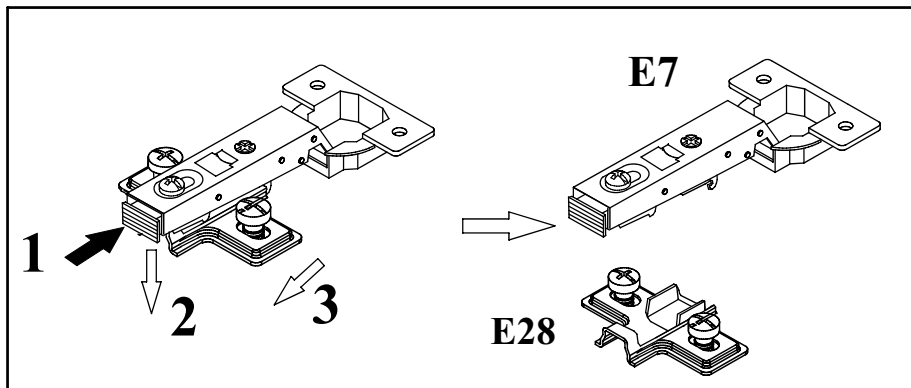

SZAFKA GÓRNA 60 2D

NO	Dim.			Col.-No	Qty
1	750	169	16	1/1	2
2	568	168	16	1/1	2
3	568	140	16	1/1	2
4	726	578	3	1/1	1
5	766	296	19	1/1	1
6	766	296	19	1/1	1

SZAFKA GÓRNA 60 2D

SZAFKA GÓRNA 60 2D

SZAFKA GÓRNA 60 2D

A1 x8 ø8x35	B4 x4	B5 x4 ø15x12	G5 x4	ZXP x1	ZXL x1
Z4 x4 ø10	D10 x8 US ø3,5x13	SZ7 x2	S1 x8	D6 x4 US ø4x30	G7 x8
E7 x4 Ø35 H=0	E28 x4 H=0	SZ6 x4 ø4,5x45 ø8x40			

SZAFKA GÓRNA 60 2D

1

SZAFKA GÓRNA 60 2D

2

A1	
x8	ø8x35

B5	
x4	ø15x12

3

D10	
x8	US ø3,5x13

E7	Ø35
x4	H=0

4

5

SZAFKA GÓRNA 60 2D

6