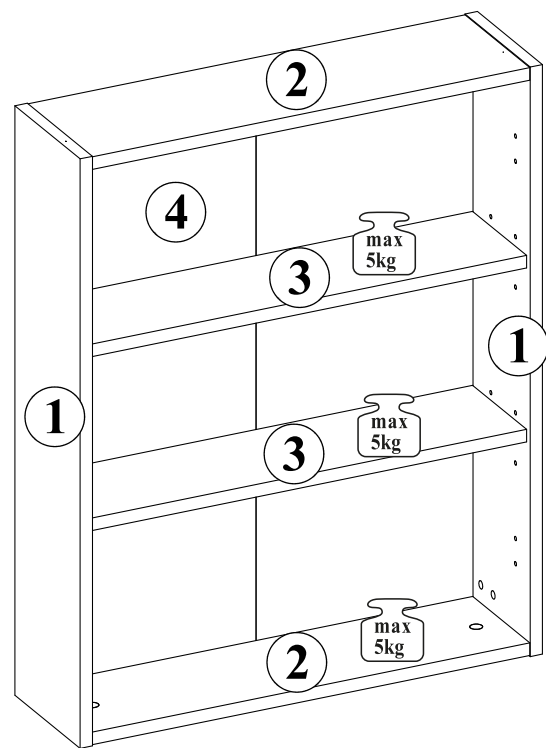

SZAFKA GÓRNA 60 2D

NO	Dim.			Col.-No	Qty
1	750	169	16	1/1	2
2	568	168	16	1/1	2
3	568	140	16	1/1	2
4	726	578	3	1/1	1
5	766	296	19	1/1	1
6	766	296	19	1/1	1

SZAFKA GÓRNA 60 2D

SZAFKA GÓRNA 60 2D

SZAFKA GÓRNA 60 2D

A1 x8 ø8x35	B4 x4	B5 x4 ø15x12	G5 x4	ZXP x1	ZXL x1
Z4 x4 ø10	D10 x8 US ø3,5x13	SZ7 x2	S1 x8	D6 x4 US ø4x30	G7 x8
E7 x4 Ø35 H=0	E28 x4 H=0	SZ6 x4 ø4,5x45 ø8x40			

SZAFKA GÓRNA 60 2D

1

SZAFKA GÓRNA 60 2D

2

A1	
x8	ø8x35

B5	
x4	ø15x12

3

D10	
x8	US ø3,5x13

E7	Ø35
x4	H=0

4

5

SZAFKA GÓRNA 60 2D

6