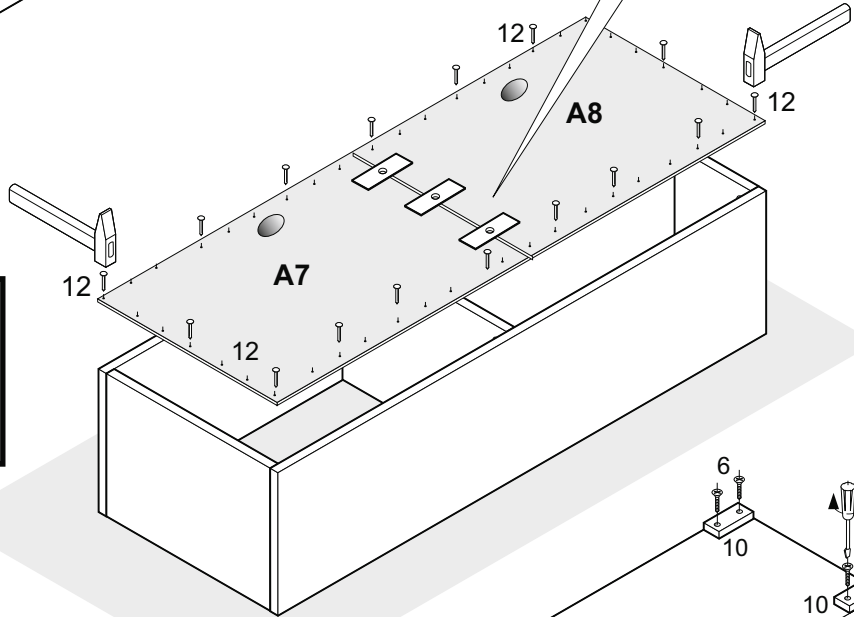

CORIA

ACHTUNG!
SCHUTZFOLIE AUF DIE FRONTEN. BITTE VORSICHTIG ABZIEHEN
UND 14 TAGE DIE FRONTEN NICHT PUTZEN, DA DIE OBERFLÄCHE
ABHARTEN MUSS. SONST WIRD DIE FRONT ZERKRATZT!

1	X 36 8x35	23	X 4	12	X 65	35	X 19
2	X 50			13	X 44	4A	X 35 4x16
3A	X 2 L - 320 MM	36	X 33	14	X 8		
3B	X 2 L - 160 MM	9	X 46	22	X 20 7x50	72	X 2
3C	X 2 L - 128 MM	10	X 13				
4	X 14 4x30	26	X 1	24	X 4	25	X 4 M 4 X 8
5	X 16	30	LED LIGHTS X 1			41	X 2
6	X 72 5x11	39	X 43 3x20	33	X 1 GLUE LEIM	38	X 24

A

A

A

L

L3 1876mm x 314mm
L5 1876mm x 300mm
L17 1876mm x 314mm

L18 1886mm x 293mm
L19 1886mm x 484mm

L

L

41
4x16
4A
25mm

L1

41		X 1
4A		X 1

X1

41

L

F

C

C4 1252mm x 314mm
C5 1252mm x 300mm
C3 1252mm x 314mm

C10 1264mm x 293mm
C11 1264mm x 484mm

41		X 1
4A		X 1