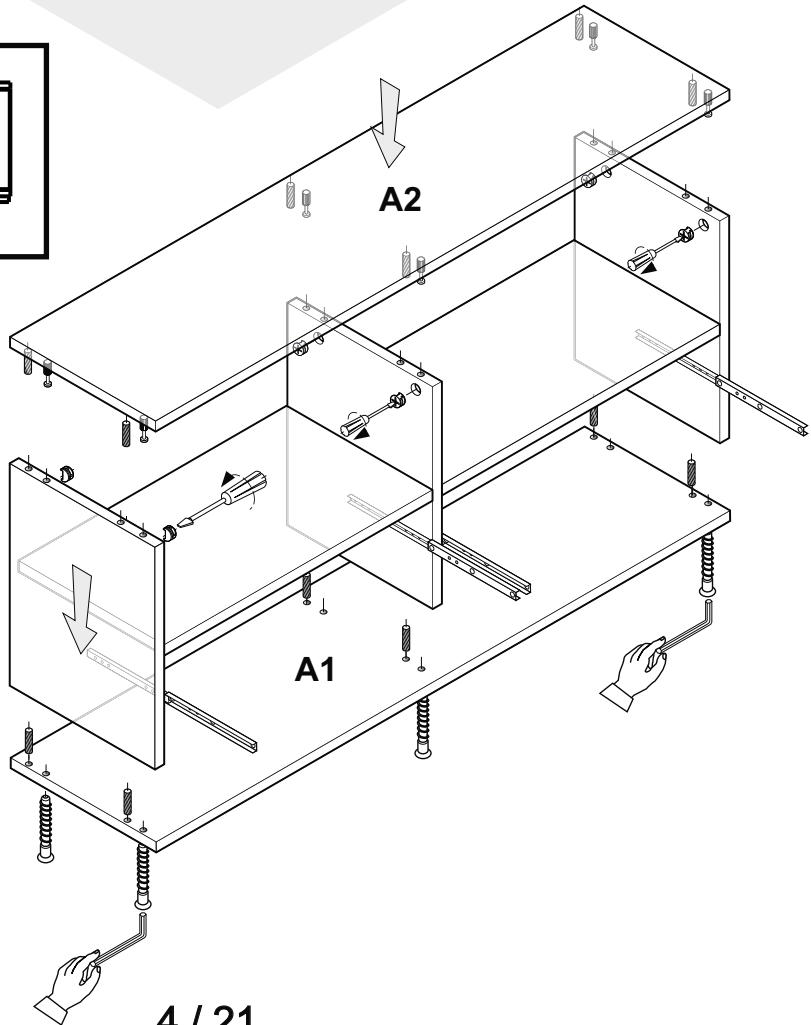

CORIA

ACHTUNG!
SCHUTZFOLIE AUF DIE FRONTEN. BITTE VORSICHTIG ABZIEHEN
UND 14 TAGE DIE FRONTEN NICHT PUTZEN, DA DIE OBERFLÄCHE
ABHARTEN MUSS. SONST WIRD DIE FRONT ZERKRATZT!

1	X 36 8x35	23	X 4	12	X 65	35	X 19
2	X 50			13	X 44	4A	X 35 4x16
3A	X 2 L - 320 MM	36	X 33	14	X 8		
3B	X 2 L - 160 MM	9	X 46	22	X 20 7x50	72	X 2
3C	X 2 L - 128 MM	10	X 13				
4	X 14 4x30	26	X 1	24	X 4	25	X 4 M 4 X 8
5	X 16	30	LED LIGHTS X 1			41	X 2
6	X 72 5x11	39	X 43 3x20	33	X 1 GLUE LEIM	38	X 24

A

A

A

L

L3 1876mm x 314mm
L5 1876mm x 300mm
L17 1876mm x 314mm

L18 1886mm x 293mm
L19 1886mm x 484mm

L

L

41
4x16
4A
25mm

L1

41		X 1
4A		X 1

X1

41

L

F

C

C4 1252mm x 314mm
C5 1252mm x 300mm
C3 1252mm x 314mm

C10 1264mm x 293mm
C11 1264mm x 484mm

41		X 1
4A		X 1