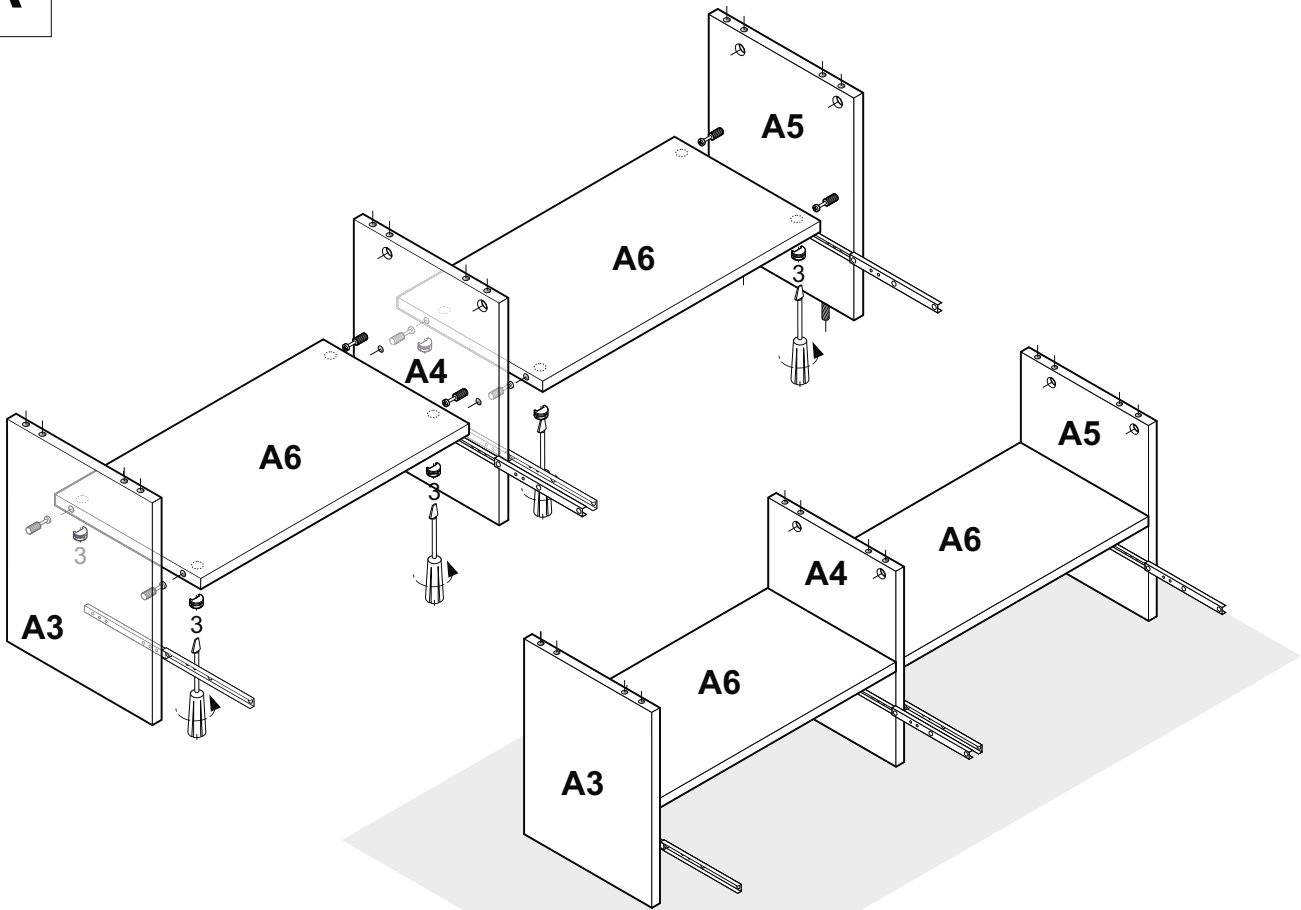

CORIA

ACHTUNG!
SCHUTZFOLIE AUF DIE FRONTEN. BITTE VORSICHTIG ABZIEHEN
UND 14 TAGE DIE FRONTEN NICHT PUTZEN, DA DIE OBERFLÄCHE
ABHARTEN MUSS. SONST WIRD DIE FRONT ZERKRATZT!

1	X 36 8x35	23	X 4	12	X 65	35	X 19
2	X 50			13	X 44	4A	X 35 4x16
3A	X 2 L - 320 MM	36	X 33	14	X 8		
3B	X 2 L - 160 MM	9	X 46	22	X 20 7x50	72	X 2
3C	X 2 L - 128 MM	10	X 13				
4	X 14 4x30	26	X 1	24	X 4	25	X 4 M 4 X 8
5	X 16	30	LED LIGHTS X 1			41	X 2
6	X 72 5x11	39	X 43 3x20	33	X 1 GLUE LEIM	38	X 24

A

A

A

L

L3 1876mm x 314mm
L5 1876mm x 300mm
L17 1876mm x 314mm

L18 1886mm x 293mm
L19 1886mm x 484mm

L

L

41
4x16
4A
25mm

L1

41		X 1
4A		X 1

X1

41

L

F

C

C4 1252mm x 314mm
C5 1252mm x 300mm
C3 1252mm x 314mm

C10 1264mm x 293mm
C11 1264mm x 484mm

41		X 1
4A		X 1