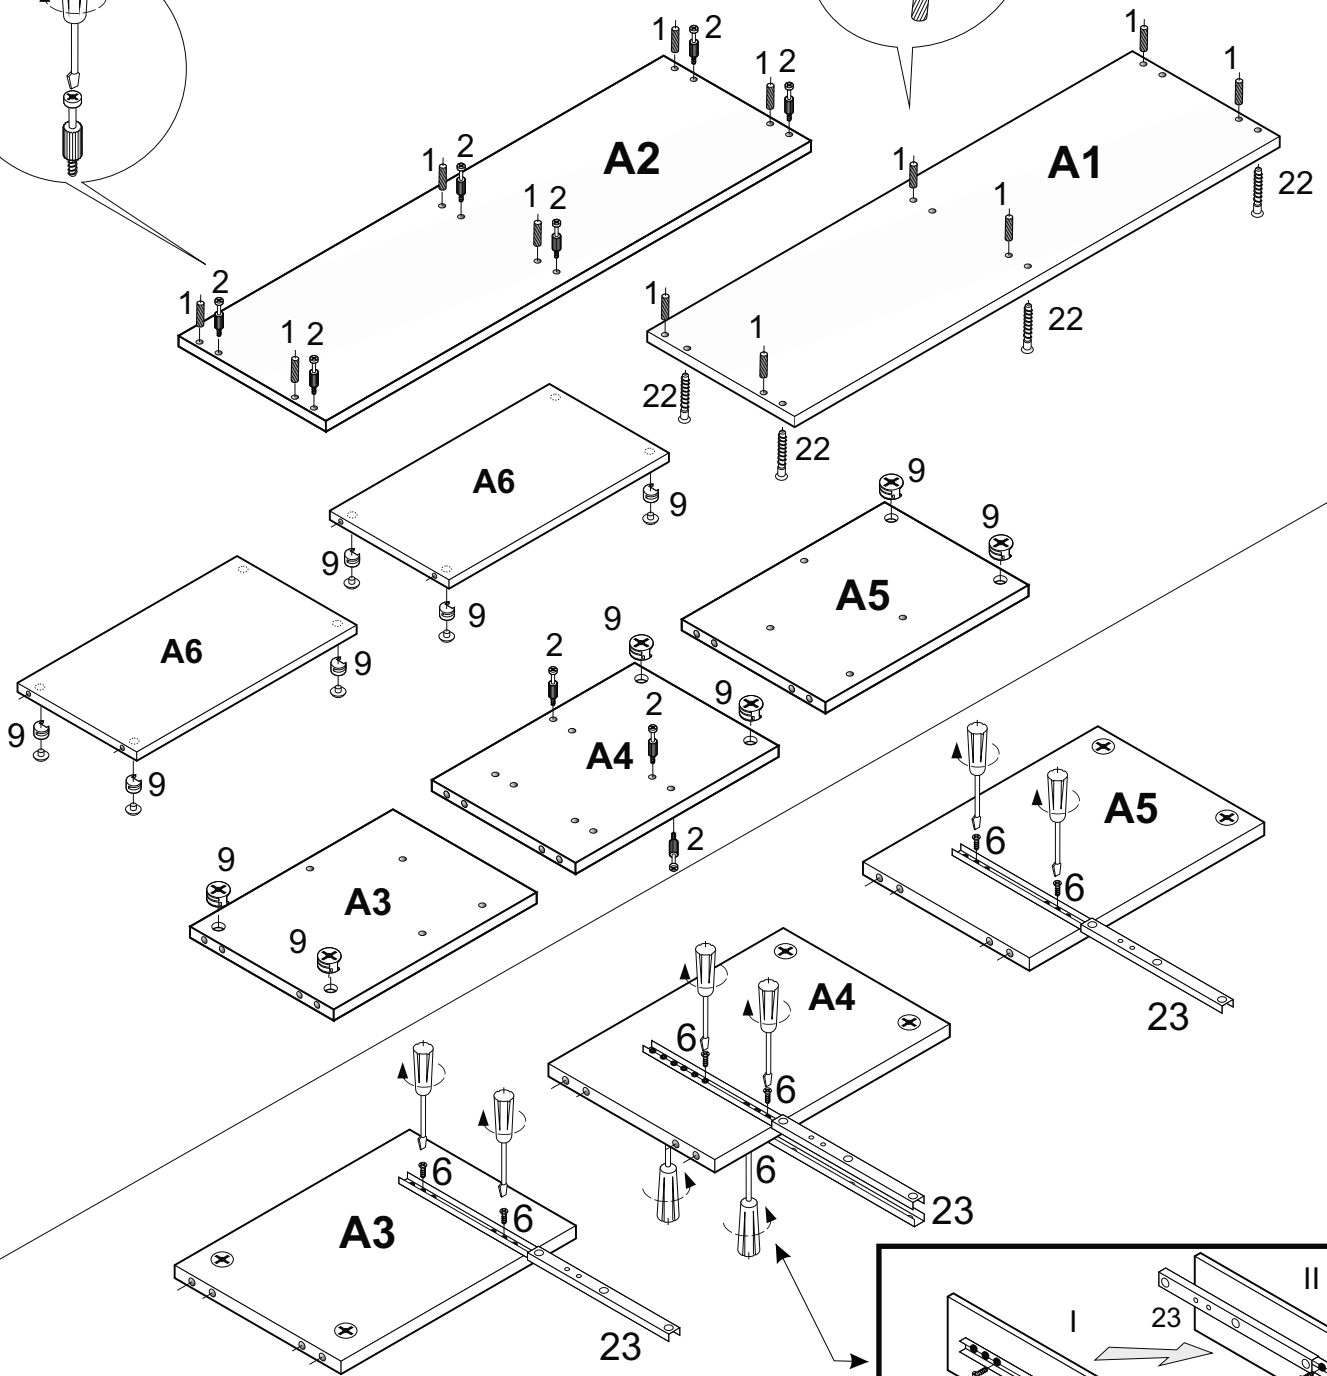

CORIA

ACHTUNG!
SCHUTZFOLIE AUF DIE FRONTEN. BITTE VORSICHTIG ABZIEHEN
UND 14 TAGE DIE FRONTEN NICHT PUTZEN, DA DIE OBERFLÄCHE
ABHARTEN MUSS. SONST WIRD DIE FRONT ZERKRATZT!

1	X 36 8x35	23	X 4	12	X 65	35	X 19
2	X 50			13	X 44	4A	X 35 4x16
3A	X 2 L - 320 MM	36	X 33	14	X 8		
3B	X 2 L - 160 MM	9	X 46	22	X 20 7x50	72	X 2
3C	X 2 L - 128 MM	10	X 13				
4	X 14 4x30	26	X 1	24	X 4	25	X 4 M 4 X 8
5	X 16	30	LED LIGHTS X 1			41	X 2
6	X 72 5x11	39	X 43 3x20	33	X 1 GLUE LEIM	38	X 24

A

A

A

L

L3 1876mm x 314mm
L5 1876mm x 300mm
L17 1876mm x 314mm

L18 1886mm x 293mm
L19 1886mm x 484mm

L

L

41
4x16
4A
25mm

L1

41		X 1
4A		X 1

X1

41

L

F

C

C4 1252mm x 314mm
C5 1252mm x 300mm
C3 1252mm x 314mm

C10 1264mm x 293mm
C11 1264mm x 484mm

41		X 1
4A		X 1