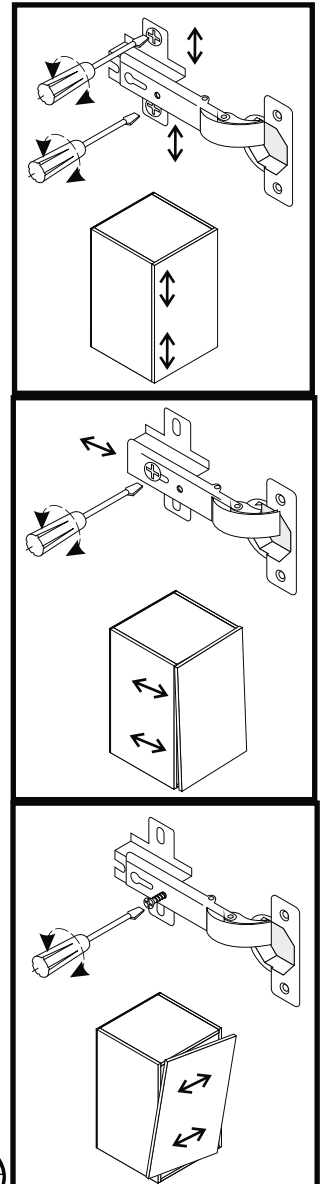

CORIA

ACHTUNG!
SCHUTZFOLIE AUF DIE FRONTEN. BITTE VORSICHTIG ABZIEHEN
UND 14 TAGE DIE FRONTEN NICHT PUTZEN, DA DIE OBERFLÄCHE
ABHARTEN MUSS. SONST WIRD DIE FRONT ZERKRATZT!

1	X 36 8x35	23	X 4	12	X 65	35	X 19
2	X 50			13	X 44	4A	X 35 4x16
3A	X 2 L - 320 MM	36	X 33	14	X 8		
3B	X 2 L - 160 MM	9	X 46	22	X 20 7x50	72	X 2
3C	X 2 L - 128 MM	10	X 13				
4	X 14 4x30	26	X 1	24	X 4	25	X 4 M 4 X 8
5	X 16	30	LED LIGHTS X 1			41	X 2
6	X 72 5x11	39	X 43 3x20	33	X 1 GLUE LEIM	38	X 24

A

A

A

L

L3 1876mm x 314mm
L5 1876mm x 300mm
L17 1876mm x 314mm

L18 1886mm x 293mm
L19 1886mm x 484mm

L

L

41
4x16
4A
25mm

L1

41		X 1
4A		X 1

X1

41

L

F

C

C4 1252mm x 314mm
C5 1252mm x 300mm
C3 1252mm x 314mm

C10 1264mm x 293mm
C11 1264mm x 484mm

41		X 1
4A		X 1