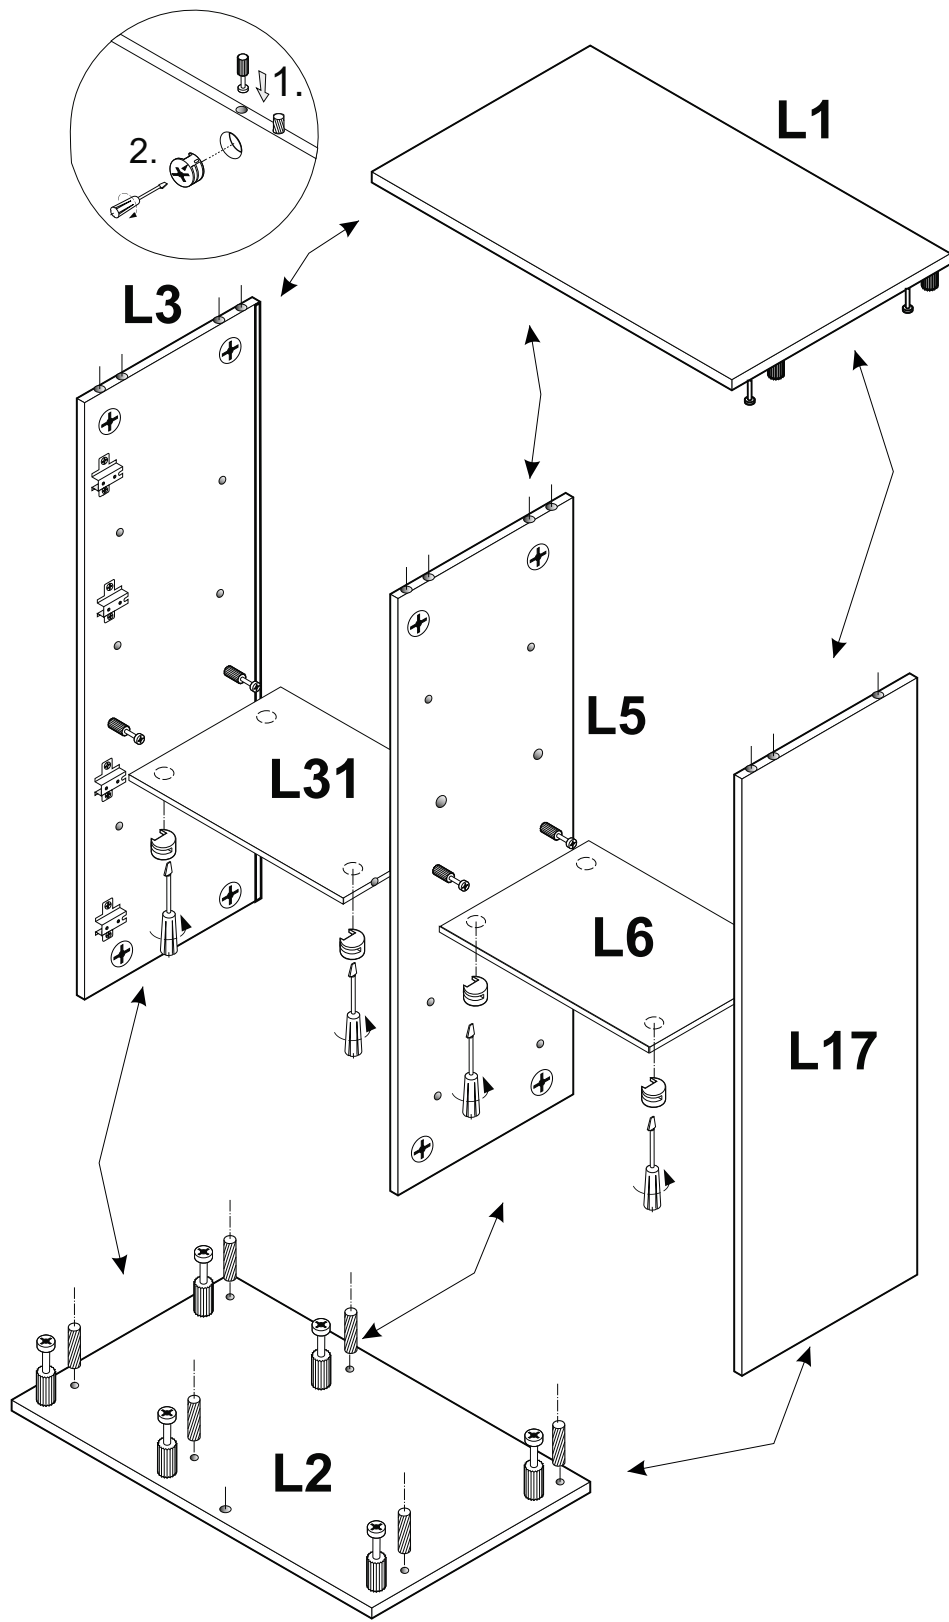

CORIA

ACHTUNG!
SCHUTZFOLIE AUF DIE FRONTEN. BITTE VORSICHTIG ABZIEHEN
UND 14 TAGE DIE FRONTEN NICHT PUTZEN, DA DIE OBERFLÄCHE
ABHARTEN MUSS. SONST WIRD DIE FRONT ZERKRATZT!

1	X 36 8x35	23	X 4	12	X 65	35	X 19
2	X 50			13	X 44	4A	X 35 4x16
3A	X 2 L - 320 MM	36	X 33	14	X 8		
3B	X 2 L - 160 MM	9	X 46	22	X 20 7x50	72	X 2
3C	X 2 L - 128 MM	10	X 13				
4	X 14 4x30	26	X 1	24	X 4	25	X 4 M 4 X 8
5	X 16	30	LED LIGHTS X 1			41	X 2
6	X 72 5x11	39	X 43 3x20	33	X 1 GLUE LEIM	38	X 24

A

A

A

L

L3 1876mm x 314mm
L5 1876mm x 300mm
L17 1876mm x 314mm

L18 1886mm x 293mm
L19 1886mm x 484mm

L

L

41
4x16
4A
25mm

L1

41		X 1
4A		X 1

X1

41

L

F

C

C4 1252mm x 314mm
C5 1252mm x 300mm
C3 1252mm x 314mm

C10 1264mm x 293mm
C11 1264mm x 484mm

41		X 1
4A		X 1