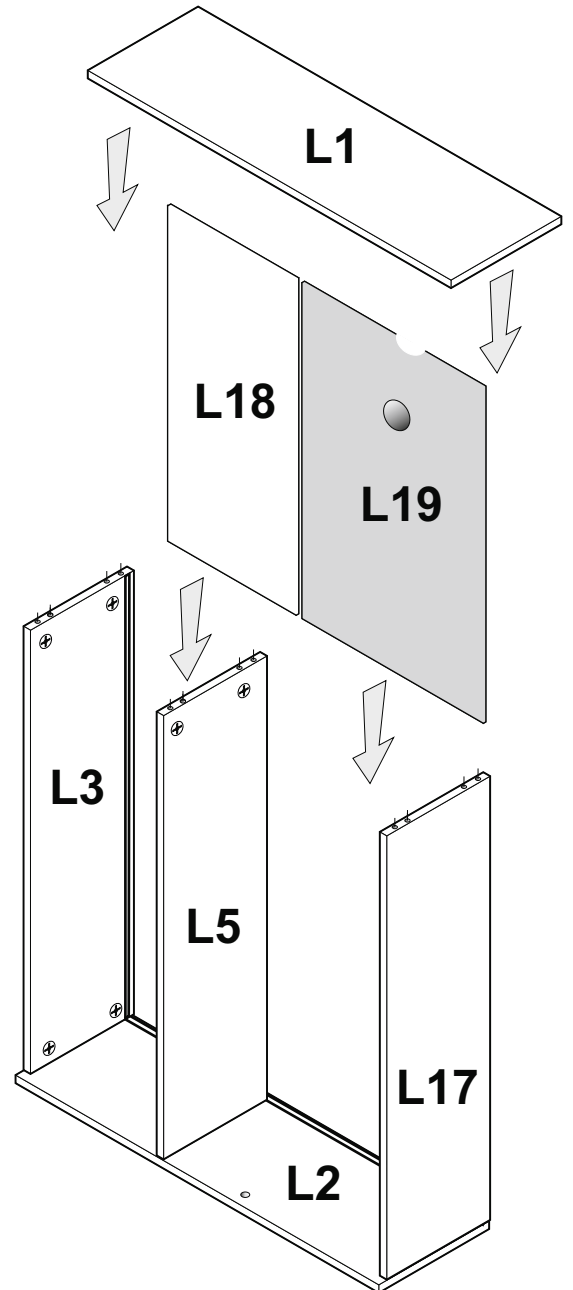

CORIA

ACHTUNG!
SCHUTZFOLIE AUF DIE FRONTEN. BITTE VORSICHTIG ABZIEHEN
UND 14 TAGE DIE FRONTEN NICHT PUTZEN, DA DIE OBERFLÄCHE
ABHARTEN MUSS. SONST WIRD DIE FRONT ZERKRATZT!

1	X 36 8x35	23	X 4	12	X 65	35	X 19
2	X 50			13	X 44	4A	X 35 4x16
3A	X 2 L - 320 MM	36	X 33	14	X 8		
3B	X 2 L - 160 MM	9	X 46	22	X 20 7x50	72	X 2
3C	X 2 L - 128 MM	10	X 13				
4	X 14 4x30	26	X 1	24	X 4	25	X 4 M 4 X 8
5	X 16	30	LED LIGHTS X 1			41	X 2
6	X 72 5x11	39	X 43 3x20	33	X 1 GLUE LEIM	38	X 24

A

A

A

L

L3 1876mm x 314mm
L5 1876mm x 300mm
L17 1876mm x 314mm

L18 1886mm x 293mm
L19 1886mm x 484mm

L

L

41
4x16
4A
25mm

L1

41		X 1
4A		X 1

X1

41

L

F

C

C4 1252mm x 314mm
C5 1252mm x 300mm
C3 1252mm x 314mm

C10 1264mm x 293mm
C11 1264mm x 484mm

41		X 1
4A		X 1