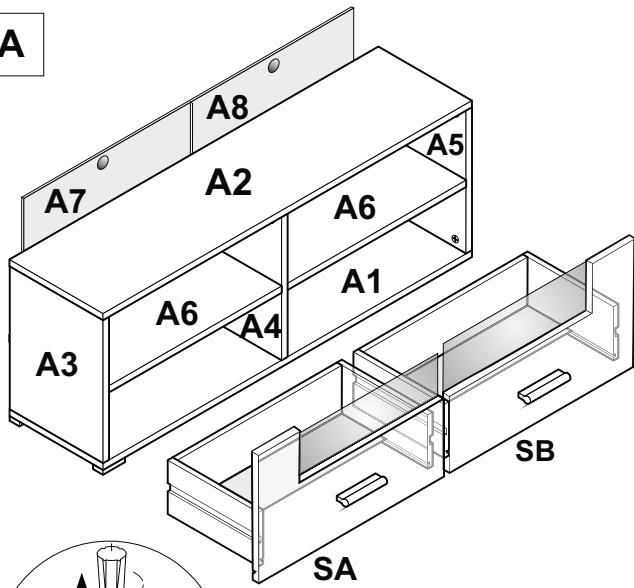

CORIA

ACHTUNG!
SCHUTZFOLIE AUF DIE FRONTEN. BITTE VORSICHTIG ABZIEHEN
UND 14 TAGE DIE FRONTEN NICHT PUTZEN, DA DIE OBERFLÄCHE
ABHARTEN MUSS. SONST WIRD DIE FRONT ZERKRATZT!

1	X 36 8x35	23	X 4	12	X 65	35	X 19
2	X 50			13	X 44	4A	X 35 4x16
3A	X 2 L - 320 MM	36	X 33	14	X 8		
3B	X 2 L - 160 MM	9	X 46	22	X 20 7x50	72	X 2
3C	X 2 L - 128 MM	10	X 13				
4	X 14 4x30	26	X 1	24	X 4	25	X 4 M 4 X 8
5	X 16	30	LED LIGHTS X 1			41	X 2
6	X 72 5x11	39	X 43 3x20	33	X 1 GLUE LEIM	38	X 24

A

A

A

L

L3 1876mm x 314mm
L5 1876mm x 300mm
L17 1876mm x 314mm

L18 1886mm x 293mm
L19 1886mm x 484mm

L

L

41
4x16
4A
25mm

L1

41		X 1
4A		X 1

X1

41

L

F

C

C4 1252mm x 314mm
C5 1252mm x 300mm
C3 1252mm x 314mm

C10 1264mm x 293mm
C11 1264mm x 484mm

41		X 1
4A		X 1