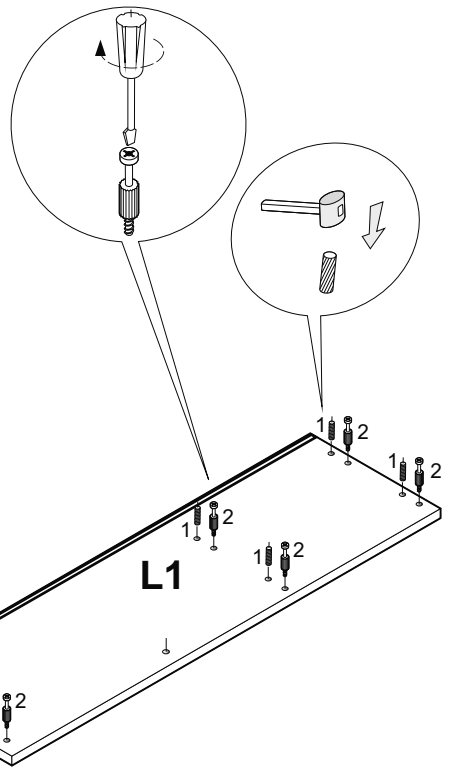

CORIA

ACHTUNG!
SCHUTZFOLIE AUF DIE FRONTEN. BITTE VORSICHTIG ABZIEHEN
UND 14 TAGE DIE FRONTEN NICHT PUTZEN, DA DIE OBERFLÄCHE
ABHARTEN MUSS. SONST WIRD DIE FRONT ZERKRATZT!

1	X 36 8x35	23	X 4	12	X 65	35	X 19
2	X 50			13	X 44	4A	X 35 4x16
3A	X 2 L - 320 MM	36	X 33	14	X 8		
3B	X 2 L - 160 MM	9	X 46	22	X 20 7x50	72	X 2
3C	X 2 L - 128 MM	10	X 13				
4	X 14 4x30	26	X 1	24	X 4	25	X 4 M 4 X 8
5	X 16	30	LED LIGHTS X 1			41	X 2
6	X 72 5x11	39	X 43 3x20	33	X 1 GLUE LEIM	38	X 24

A

A

A

L

L3 1876mm x 314mm
L5 1876mm x 300mm
L17 1876mm x 314mm

L18 1886mm x 293mm
L19 1886mm x 484mm

L

L

41
4x16
4A
25mm

L1

41		X 1
4A		X 1

X1

41

L

F

C

C4 1252mm x 314mm
C5 1252mm x 300mm
C3 1252mm x 314mm

C10 1264mm x 293mm
C11 1264mm x 484mm

41		X 1
4A		X 1