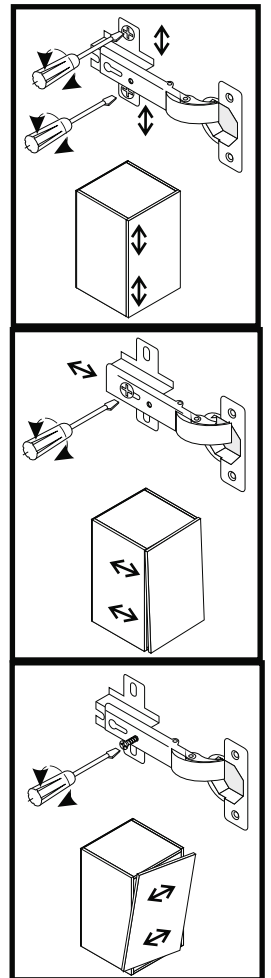

CORIA

ACHTUNG!
SCHUTZFOLIE AUF DIE FRONTEN. BITTE VORSICHTIG ABZIEHEN
UND 14 TAGE DIE FRONTEN NICHT PUTZEN, DA DIE OBERFLÄCHE
ABHARTEN MUSS. SONST WIRD DIE FRONT ZERKRATZT!

1	X 36 8x35	23	X 4	12	X 65	35	X 19
2	X 50			13	X 44	4A	X 35 4x16
3A	X 2 L - 320 MM	36	X 33	14	X 8		
3B	X 2 L - 160 MM	9	X 46	22	X 20 7x50	72	X 2
3C	X 2 L - 128 MM	10	X 13				
4	X 14 4x30	26	X 1	24	X 4	25	X 4 M 4 X 8
5	X 16	30	LED LIGHTS X 1			41	X 2
6	X 72 5x11	39	X 43 3x20	33	X 1 GLUE LEIM	38	X 24

A

A

A

L

L3 1876mm x 314mm
L5 1876mm x 300mm
L17 1876mm x 314mm

L18 1886mm x 293mm
L19 1886mm x 484mm

L

L

41
4x16
4A
25mm

L1

41		X 1
4A		X 1

X1

41

L

F

C

C4 1252mm x 314mm
C5 1252mm x 300mm
C3 1252mm x 314mm

C10 1264mm x 293mm
C11 1264mm x 484mm

41		X 1
4A		X 1