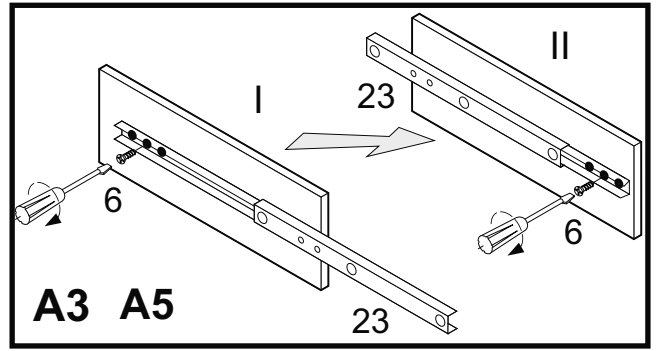

CORIA

ACHTUNG!
SCHUTZFOLIE AUF DIE FRONTEN. BITTE VORSICHTIG ABZIEHEN
UND 14 TAGE DIE FRONTEN NICHT PUTZEN, DA DIE OBERFLÄCHE
ABHARTEN MUSS. SONST WIRD DIE FRONT ZERKRATZT!

1	X 36 8x35	23	X 4	12	X 65	35	X 19
2	X 50			13	X 44	4A	X 35 4x16
3A	X 2 L - 320 MM	36	X 33	14	X 8		
3B	X 2 L - 160 MM	9	X 46	22	X 20 7x50	72	X 2
3C	X 2 L - 128 MM	10	X 13				
4	X 14 4x30	26	X 1	24	X 4	25	X 4 M 4 X 8
5	X 16	30	LED LIGHTS X 1			41	X 2
6	X 72 5x11	39	X 43 3x20	33	X 1 GLUE LEIM	38	X 24

A

A

A

L

L3 1876mm x 314mm
L5 1876mm x 300mm
L17 1876mm x 314mm

L18 1886mm x 293mm
L19 1886mm x 484mm

L

L

41
4x16
4A
25mm

L1

41		X 1
4A		X 1

X1

41

L

F

C

C4 1252mm x 314mm
C5 1252mm x 300mm
C3 1252mm x 314mm

C10 1264mm x 293mm
C11 1264mm x 484mm

41		X 1
4A		X 1