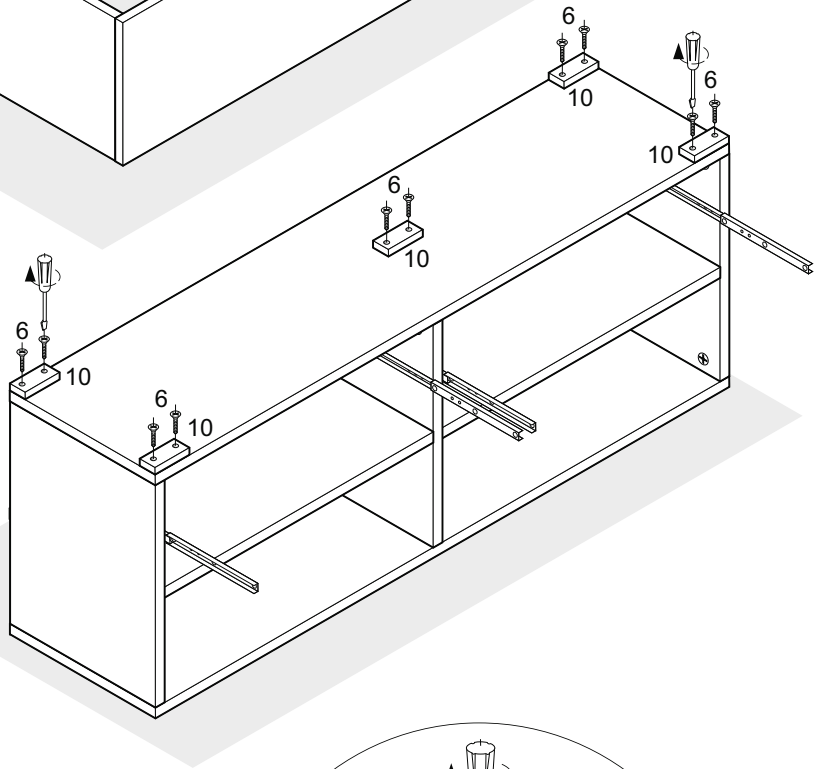

CORIA

ACHTUNG!
SCHUTZFOLIE AUF DIE FRONTEN. BITTE VORSICHTIG ABZIEHEN
UND 14 TAGE DIE FRONTEN NICHT PUTZEN, DA DIE OBERFLÄCHE
ABHARTEN MUSS. SONST WIRD DIE FRONT ZERKRATZT!

1	X 36 8x35	23	X 4	12	X 65	35	X 19
2	X 50			13	X 44	4A	X 35 4x16
3A	X 2 L - 320 MM	36	X 33	14	X 8		
3B	X 2 L - 160 MM	9	X 46	22	X 20 7x50	72	X 2
3C	X 2 L - 128 MM	10	X 13				
4	X 14 4x30	26	X 1	24	X 4	25	X 4 M 4 X 8
5	X 16	30	LED LIGHTS X 1			41	X 2
6	X 72 5x11	39	X 43 3x20	33	X 1 GLUE LEIM	38	X 24

A

A

A

L

L3 1876mm x 314mm
L5 1876mm x 300mm
L17 1876mm x 314mm

L18 1886mm x 293mm
L19 1886mm x 484mm

L

L

41
4x16
4A
25mm

L1

41		X 1
4A		X 1

X1

41

L

F

C

C4 1252mm x 314mm
C5 1252mm x 300mm
C3 1252mm x 314mm

C10 1264mm x 293mm
C11 1264mm x 484mm

41		X 1
4A		X 1