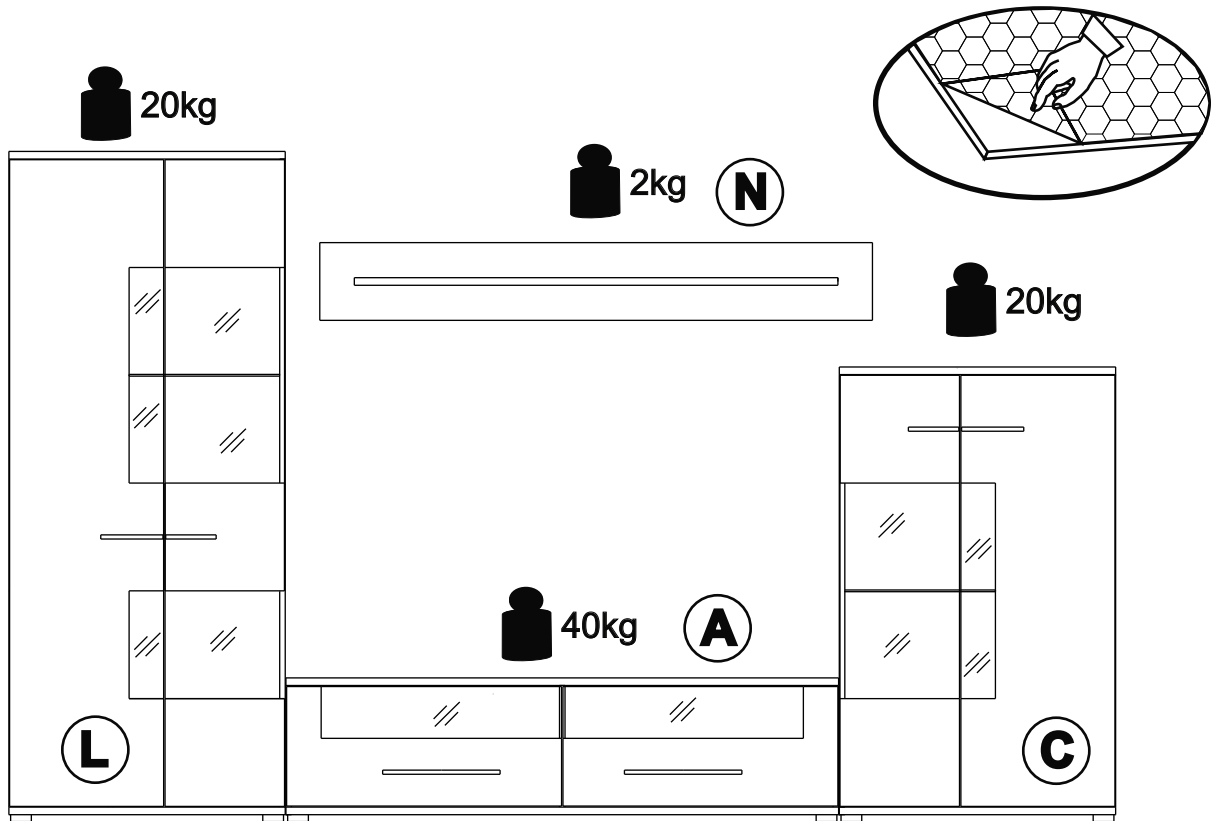

CORIA

ACHTUNG!
SCHUTZFOLIE AUF DIE FRONTEN. BITTE VORSICHTIG ABZIEHEN
UND 14 TAGE DIE FRONTEN NICHT PUTZEN, DA DIE OBERFLÄCHE
ABHARTEN MUSS. SONST WIRD DIE FRONT ZERKRATZT!

1	X 36 8x35	23	X 4	12	X 65	35	X 19
2	X 50			13	X 44	4A	X 35 4x16
3A	X 2 L - 320 MM	36	X 33	14	X 8		
3B	X 2 L - 160 MM	9	X 46	22	X 20 7x50	72	X 2
3C	X 2 L - 128 MM	10	X 13				
4	X 14 4x30	26	X 1	24	X 4	25	X 4 M 4 X 8
5	X 16	30	LED LIGHTS X 1			41	X 2
6	X 72 5x11	39	X 43 3x20	33	X 1 GLUE LEIM	38	X 24

A

A

A

L

L3 1876mm x 314mm
L5 1876mm x 300mm
L17 1876mm x 314mm

L18 1886mm x 293mm
L19 1886mm x 484mm

L

L

41
4x16
4A
25mm

L1

41		X 1
4A		X 1

X1

41

L

F

C

C4 1252mm x 314mm
C5 1252mm x 300mm
C3 1252mm x 314mm

C10 1264mm x 293mm
C11 1264mm x 484mm

41		X 1
4A		X 1