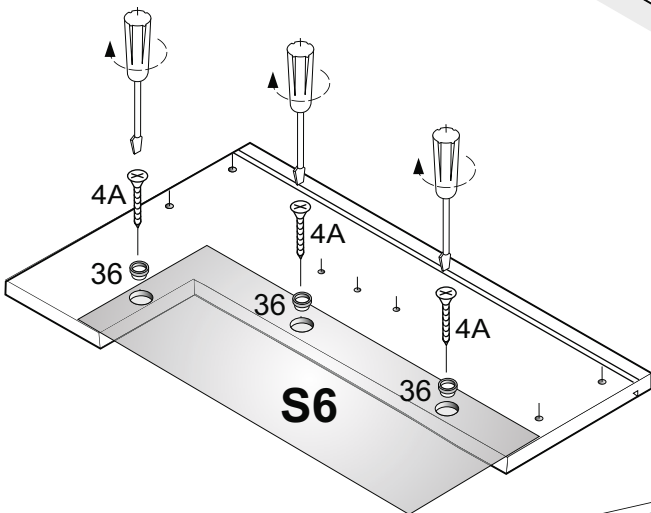

CORIA

ACHTUNG!
SCHUTZFOLIE AUF DIE FRONTEN. BITTE VORSICHTIG ABZIEHEN
UND 14 TAGE DIE FRONTEN NICHT PUTZEN, DA DIE OBERFLÄCHE
ABHARTEN MUSS. SONST WIRD DIE FRONT ZERKRATZT!

1	X 36 8x35	23	X 4	12	X 65	35	X 19
2	X 50			13	X 44	4A	X 35 4x16
3A	X 2 L - 320 MM	36	X 33	14	X 8		
3B	X 2 L - 160 MM	9	X 46	22	X 20 7x50	72	X 2
3C	X 2 L - 128 MM	10	X 13				
4	X 14 4x30	26	X 1	24	X 4	25	X 4 M 4 X 8
5	X 16	30	LED LIGHTS X 1			41	X 2
6	X 72 5x11	39	X 43 3x20	33	X 1 GLUE LEIM	38	X 24

A

A

A

L

L3 1876mm x 314mm
L5 1876mm x 300mm
L17 1876mm x 314mm

L18 1886mm x 293mm
L19 1886mm x 484mm

L

L

41
4x16
4A
25mm

L1

41		X 1
4A		X 1

X1

41

L

F

C

C4 1252mm x 314mm
C5 1252mm x 300mm
C3 1252mm x 314mm

C10 1264mm x 293mm
C11 1264mm x 484mm

41		X 1
4A		X 1