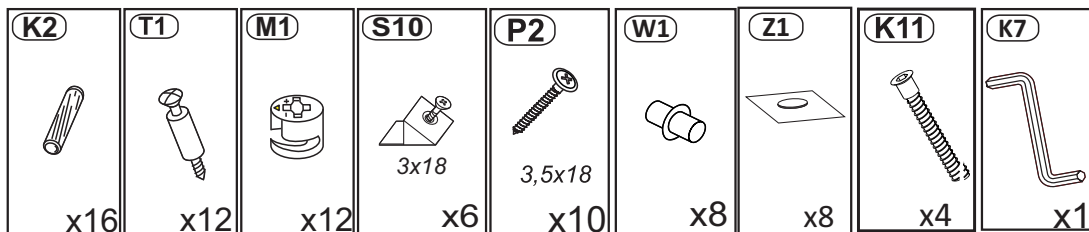

Model: *TULA RTV 2D*

1/10

PL Instrukcja montażowa
D Montageanleitung
GB Assembly instructions
SK Návod na montáž
CZ Návod k montáži

Do montázu
potrzebne są:
Für die Montage
dieser Type
benötigen Sie:

7 max. 4 KG

max. 20 KG

1

2

3

4

D Sehr geehrter Kunde, sollte ein Teil fehlen oder beschädigt sein, kreuzen Sie bitte dieses deutlich auf der Montageanleitung an und schicken Sie zu uns ab.

GB Dear customer, Should there be any place missing or damaged, kindly mark this place clearly on the attached assembly instructions and return it to us.