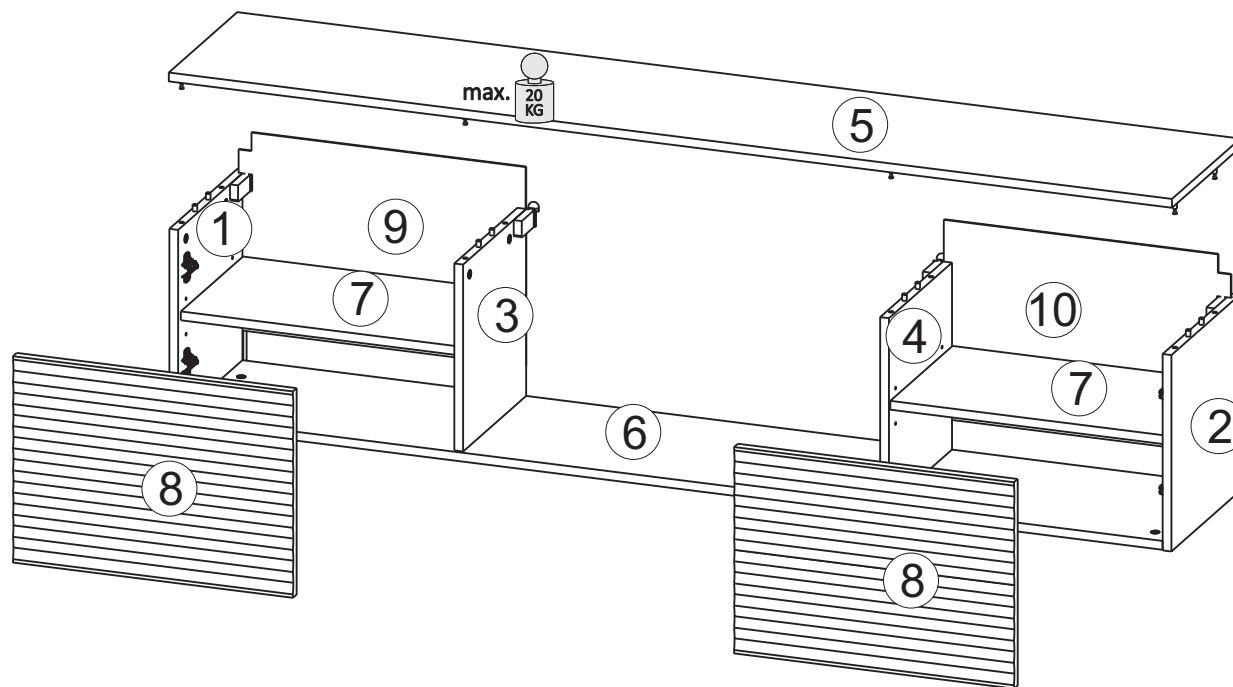

Model: *TULA RTV 2D*

1/10

PL Instrukcja montażowa
D Montageanleitung
GB Assembly instructions
SK Návod na montáž
CZ Návod k montáži

Do montázu
potrzebne są:
Für die Montage
dieser Type
benötigen Sie:

7 max. 4 KG

max. 20 KG