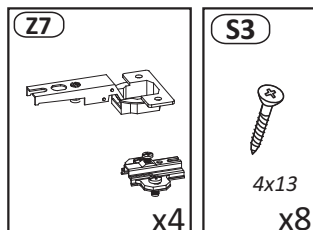

Model: *TULA RTV 2D*

1/10

PL Instrukcja montażowa
D Montageanleitung
GB Assembly instructions
SK Návod na montáž
CZ Návod k montáži

Do montázu
potrzebne są:
Für die Montage
dieser Type
benötigen Sie:

7 max. 4 KG

max. 20 KG

1

2

3

4

D Sehr geehrter Kunde, sollte ein Teil fehlen oder beschädigt sein, kreuzen Sie bitte dieses deutlich auf der Montageanleitung an und schicken Sie zu uns ab.

GB Dear customer, Should there be any place missing or damaged, kindly mark this place clearly on the attached assembly instructions and return it to us.