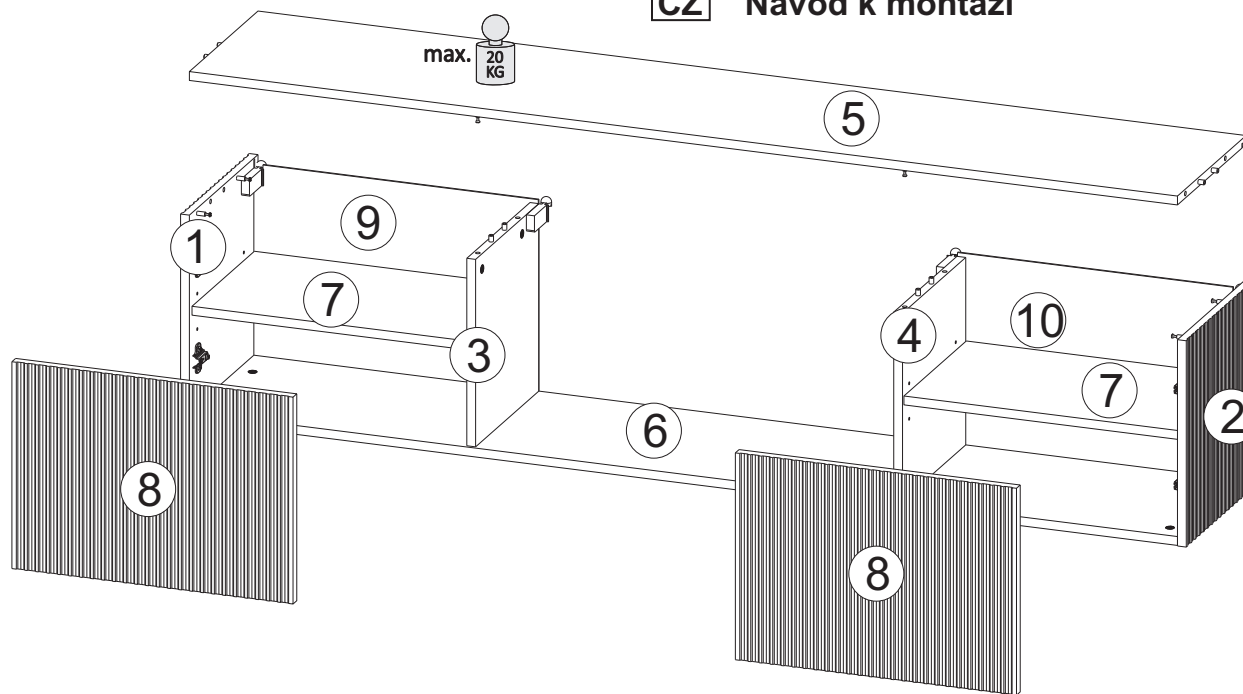

7 max. 4 KG

max. 20 KG