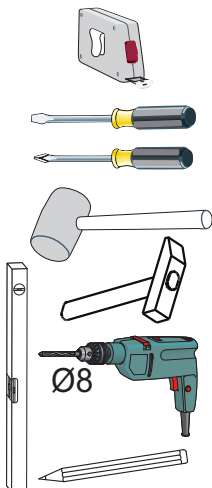

Model: *ROTA RTV 2D*  
 Modell: *ROTA RTV 2D*

1/10

**PL** Instrukcja montażowa  
**D** Montageanleitung  
**GB** Assembly instructions  
**SK** Návod na montáž  
**CZ** Návod k montáži

Do montázu  
 potrebne są:  
 Für die Montage  
 dieser Type  
 benötigen Sie:

7 max. 4 KG

max. 20 KG

**D** Sehr geehrter Kunde, sollte ein Teil fehlen oder beschädigt sein, kreuzen Sie bitte dieses deutlich auf der Montageanleitung an und schicken Sie zu uns ab.

**GB** Dear customer, Should there be any place missing or damaged, kindly mark this place clearly on the attached assembly instructions and return it to us.