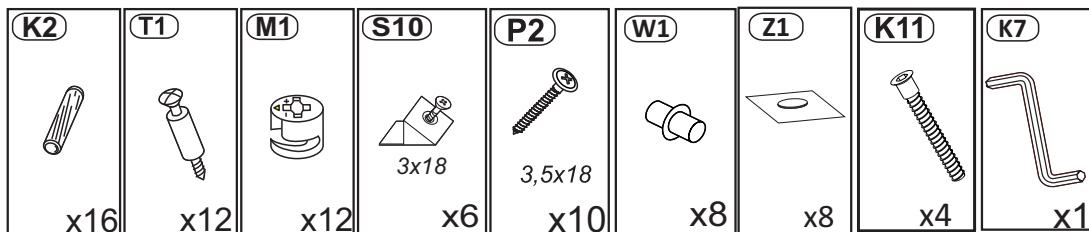

Model: *LARA RTV 20*

1/10

PL Instrukcja montażowa
D Montageanleitung
GB Assembly instructions
SK Návod na montáž
CZ Návod k montáži

Do montázu
potrzebne są:
Für die Montage
dieser Type
benötigen Sie:

7 max. 4 KG

max. 20 KG

1

2

3

4

D Sehr geehrter Kunde, sollte ein Teil fehlen oder beschädigt sein, kreuzen Sie bitte dieses deutlich auf der Montageanleitung an und schicken Sie zu uns ab.

GB Dear customer, Should there be any place missing or damaged, kindly mark this place clearly on the attached assembly instructions and return it to us.