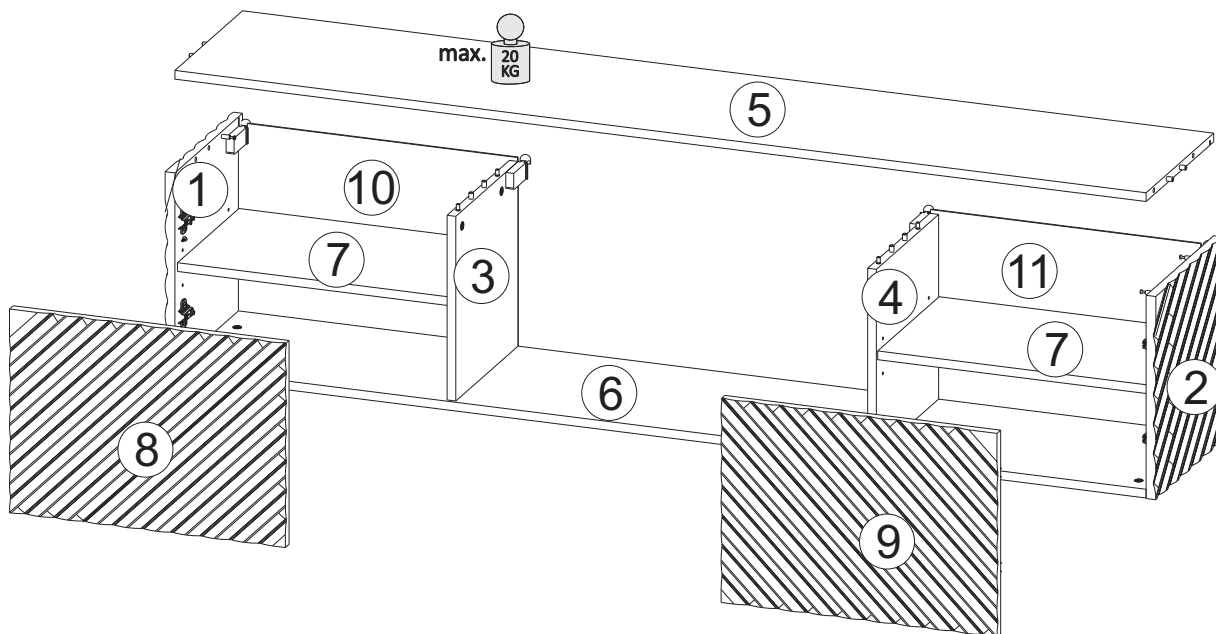

Model: *LARA RTV 20*

1/10

PL Instrukcja montażowa
D Montageanleitung
GB Assembly instructions
SK Návod na montáž
CZ Návod k montáži

Do montázu
potrzebne są:
Für die Montage
dieser Type
benötigen Sie:

7 max. 4 KG

max. 20 KG