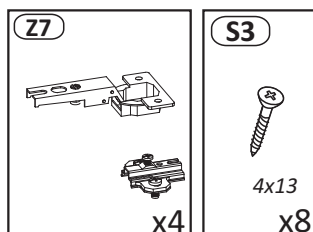

Model: *LARA RTV 20*

1/10

PL Instrukcja montażowa
D Montageanleitung
GB Assembly instructions
SK Návod na montáž
CZ Návod k montáži

Do montázu
potrzebne są:
Für die Montage
dieser Type
benötigen Sie:

7 max. 4 KG

max. 20 KG

1

2

3

4

D Sehr geehrter Kunde, sollte ein Teil fehlen oder beschädigt sein, kreuzen Sie bitte dieses deutlich auf der Montageanleitung an und schicken Sie zu uns ab.

GB Dear customer, Should there be any place missing or damaged, kindly mark this place clearly on the attached assembly instructions and return it to us.