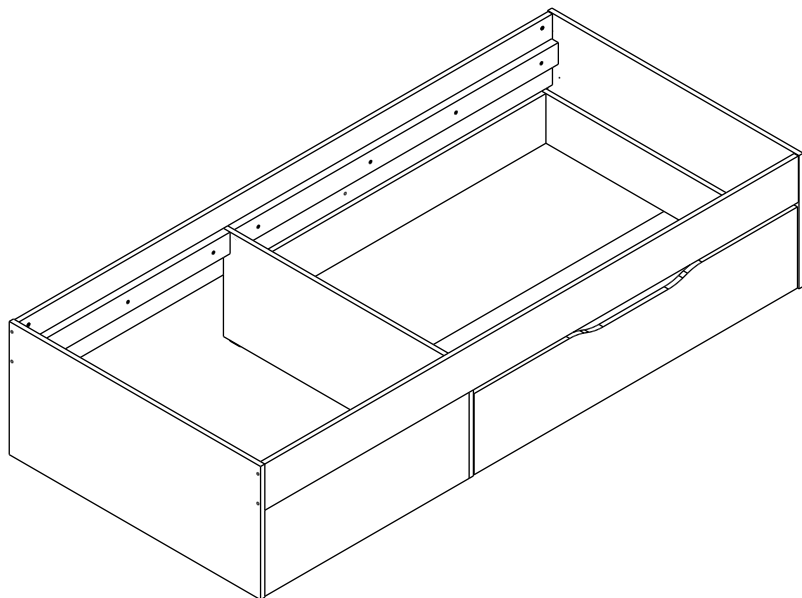

REA&AVA™**HAPU
90/200**

	2032
	436
	941

1/1

kolík 8x35	19ks	tiahlo	16ks	excenter	16ks	klzák	6ks	klinec 1,2x25	12ks	valčeková matica M6	8ks	skrutka M6x70	8ks
narážacia hmoždina M6	16ks	skrutka M6x35 DIN965	14ks	konfirmát 7x50	6ks	kolesko 24	10ks	skrutka zh 4x16	20ks	skrutka zh 4x30	4ks		