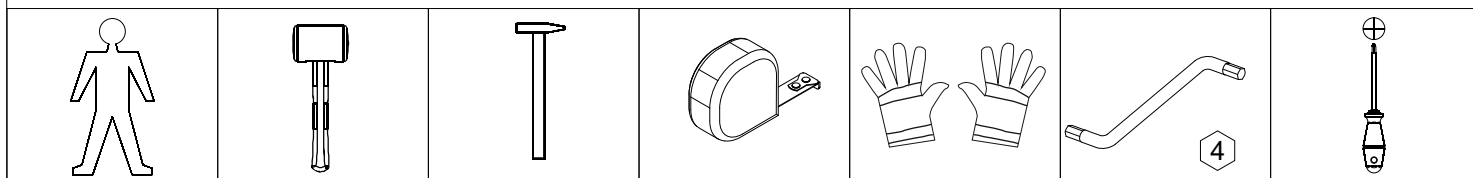

REA&AVA™**GORDY
90/200**

	2032
	840
	934

1/1

kolík 8x35	16ks	ťahlo	4ks	excenter	4ks	klzák	6ks	klinec 1,2x25	12ks	valčeková matica M6	8ks	skrutka M6x70	8ks
narážacia hmoždina M6	36ks	skrutka M6x35 DIN965	18ks	lišta čela L-704 21111	5ks	spojovacia skr. M4x15 -2126	15ks	skrutka ph 4x16	5ks	konfirmát 7x50	2ks		