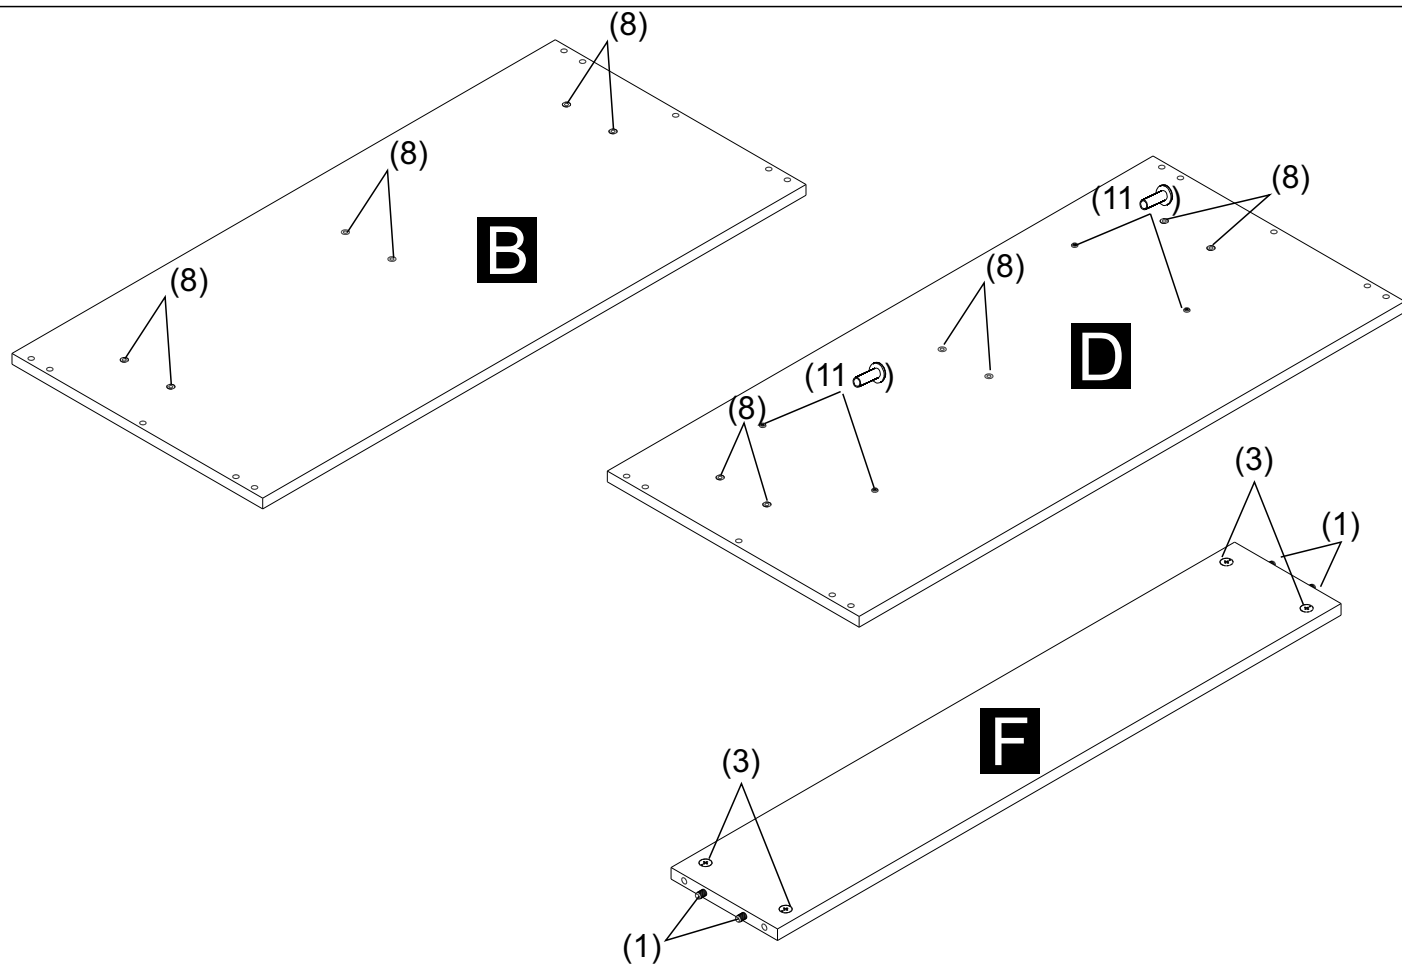

REA&AVA™**GORDY
90/200**

	2032
	840
	934

1/1

kolík 8x35	16ks	ťahlo	4ks	excenter	4ks	klzák	6ks	klinec 1,2x25	12ks	valčeková matica M6	8ks	skrutka M6x70	8ks
narážacia hmoždina M6	36ks	skrutka M6x35 DIN965	18ks	lišta čela L-704 21111	5ks	spojovacia skr. M4x15 -2126	15ks	skrutka ph 4x16	5ks	konfirmát 7x50	2ks		