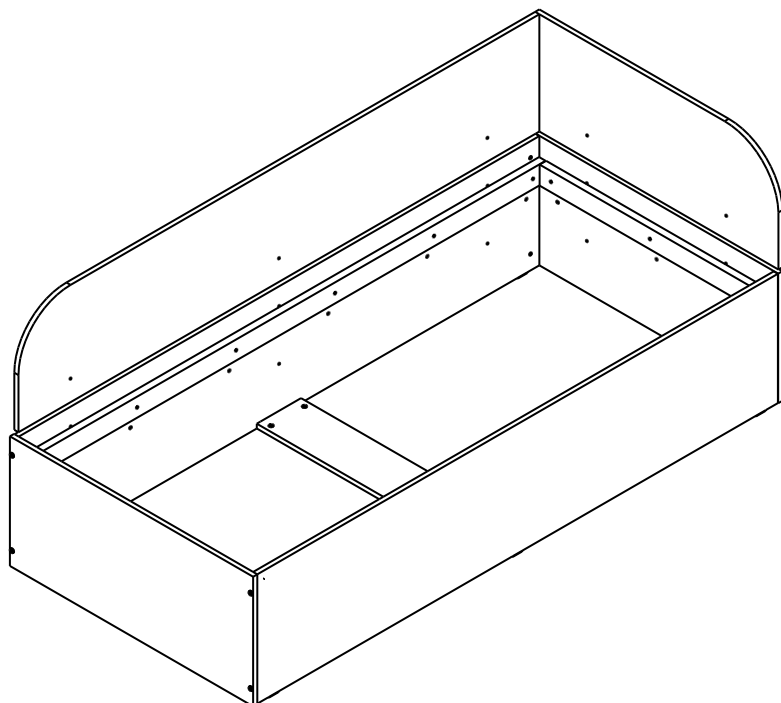

REA&AVA™**GORDY
90/200**

	2032
	840
	934

1/1

kolík 8x35	16ks	ťahlo	4ks	excenter	4ks	klzák	6ks	klinec 1,2x25	12ks	valčeková matica M6	8ks	skrutka M6x70	8ks
narážacia hmoždina M6	36ks	skrutka M6x35 DIN965	18ks	lišta čela L-704 21111	5ks	spojovacia skr. M4x15 -2126	15ks	skrutka ph 4x16	5ks	konfirmát 7x50	2ks		