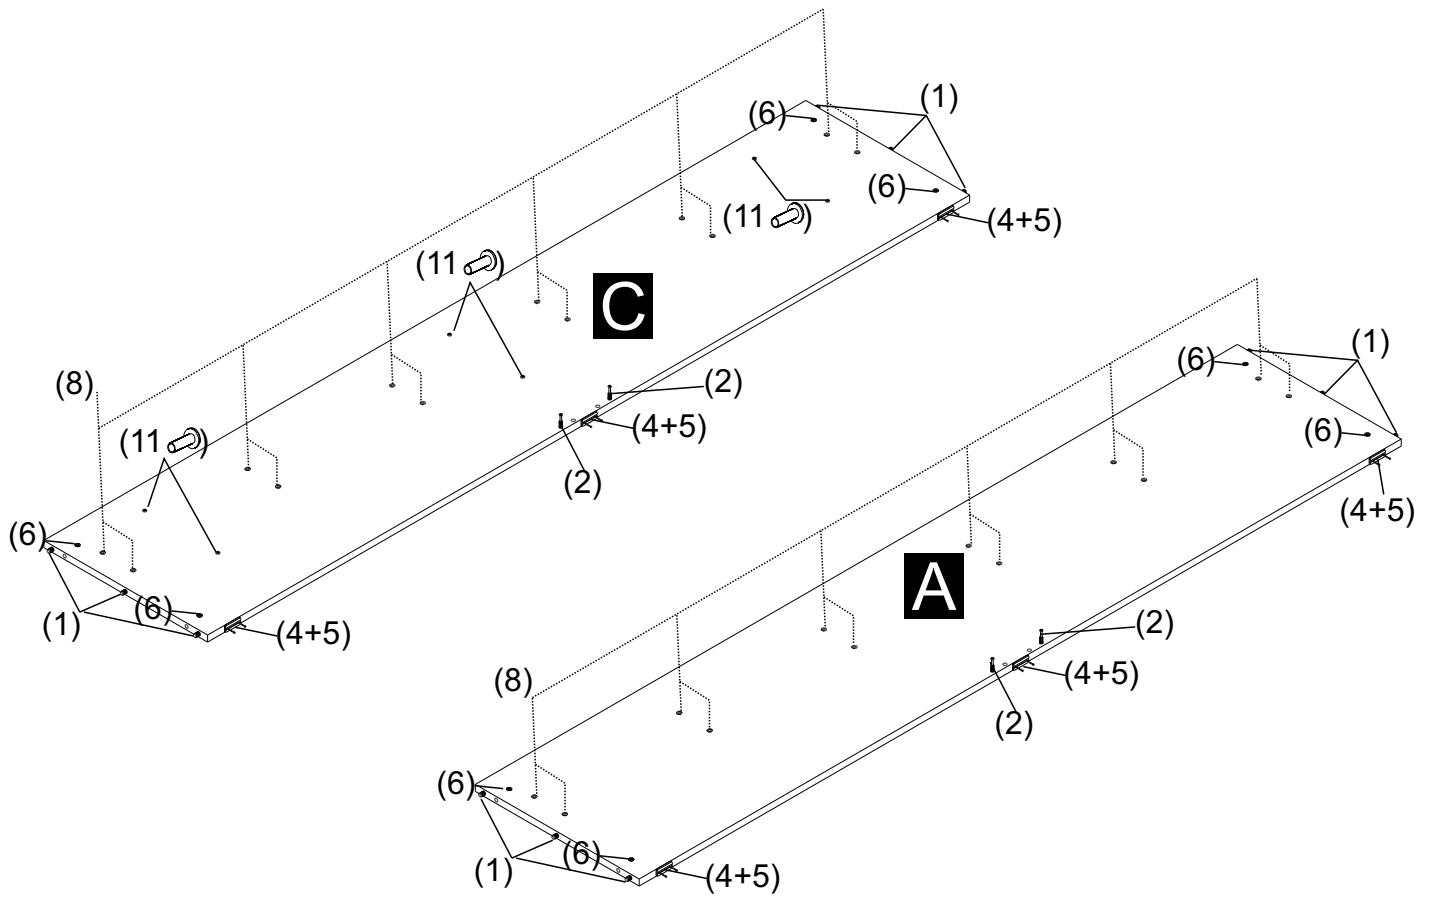

REA&AVA™**GORDY
90/200**

	2032
	840
	934

1/1

kolík 8x35	16ks	ťahlo	4ks	excenter	4ks	klzák	6ks	klinec 1,2x25	12ks	valčeková matica M6	8ks	skrutka M6x70	8ks
narážacia hmoždina M6	36ks	skrutka M6x35 DIN965	18ks	lišta čela L-704 21111	5ks	spojovacia skr. M4x15 -2126	15ks	skrutka ph 4x16	5ks	konfirmát 7x50	2ks		