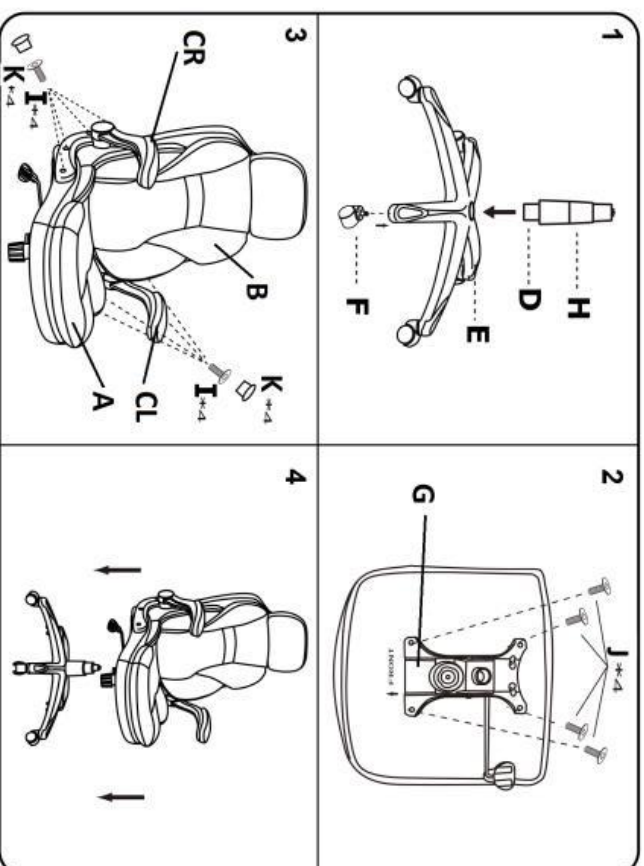

VALERIO

Ax1 	Bx1 	CLx1 CRx1 
Dx1 	Ex1 	Fx5 
Gx1 	Hx1 	
I*8 J*4 K*8 *-1	 M6*25 M8*22	

 max. 100 kg

HALMAR Sp. z o.o.
ul. Centralnego Okręgu Przemysłowego 2, 37-450 Stalowa Wola, POLSKA / POLAND
tel. +48 15 843 28 10, fax: +48 15 842 19 57, e-mail: office@halmar.com.pl