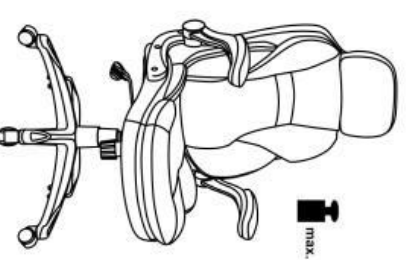

VALERIO

Ax1 	Bx1 	CLx1 CRx1 
Dx1 	Ex1 	Fx5 
Gx1 	Hx1 	
I*8 J*4 K*8 *-1	 M6*25 M8*22	

 max. 100 kg

HALMAR Sp. z o.o.
ul. Centralnego Okręgu Przemysłowego 2, 37-450 Stalowa Wola, POLSKA / POLAND
tel. +48 15 843 28 10, fax: +48 15 842 19 57, e-mail: office@halmar.com.pl