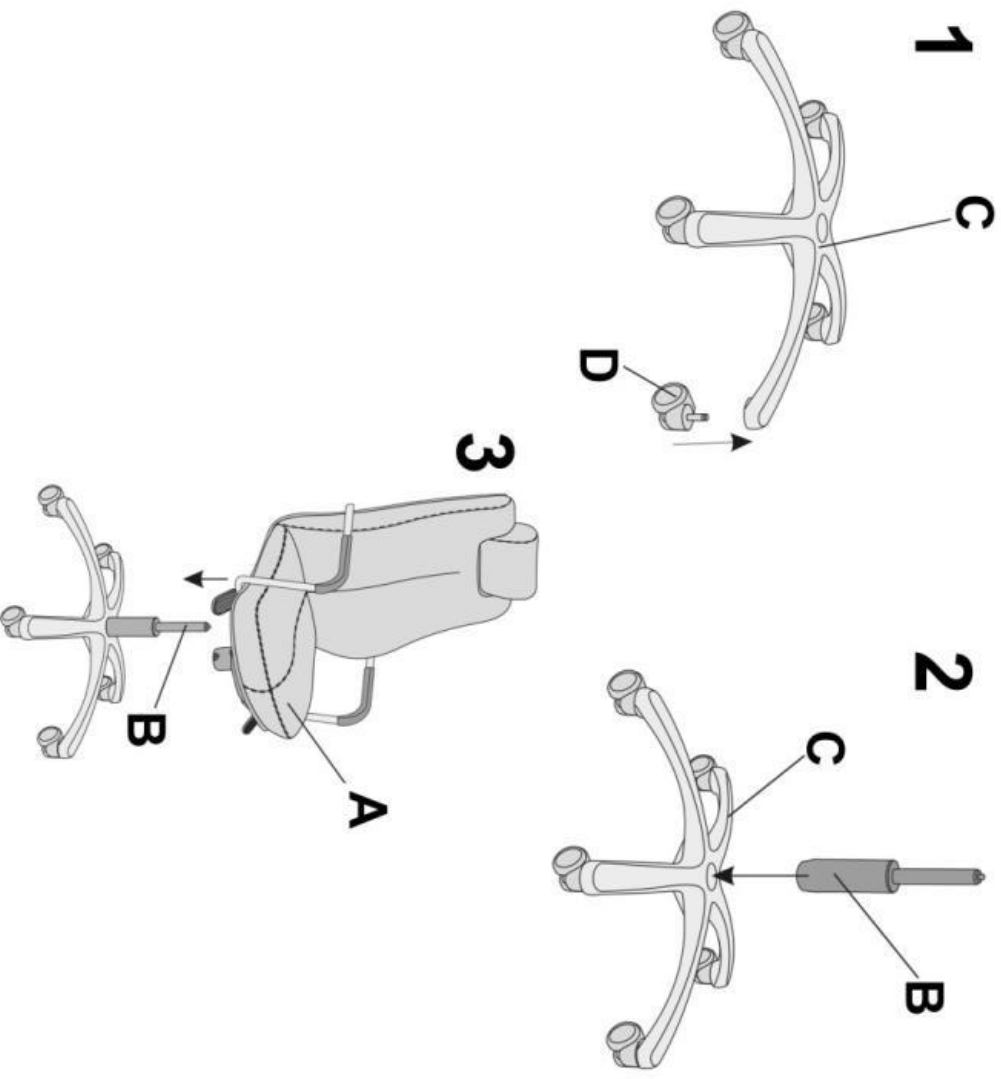

SONATA

A		1
B		1
C		1
D		5

max. 150 kg

HALMAR Sp. z o.o.
 ul. Centralnego Okręgu Przemysłowego 2, 37-450 Stalowa Wola, POLSKA / POLAND
 tel. +48 15 843 28 10, fax: +48 15 842 19 57, e-mail: office@halmar.com.pl