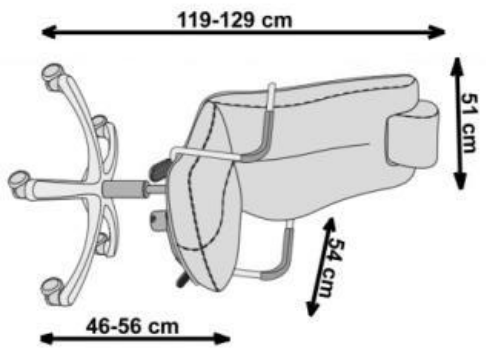

SONATA

A		1
B		1
C		1
D		5

max. 150 kg

HALMAR Sp. z o.o.
 ul. Centralnego Okręgu Przemysłowego 2, 37-450 Stalowa Wola, POLSKA / POLAND
 tel. +48 15 843 28 10, fax: +48 15 842 19 57, e-mail: office@halmar.com.pl