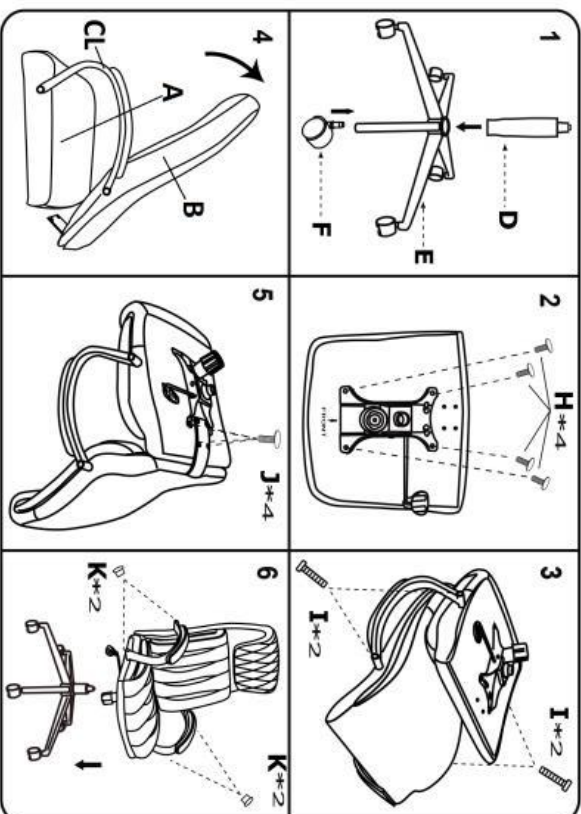

# ROMANO

AX1	BX1	CLX1 CRX1
DX1	EX1	FX5
GX1		
Hx4 Ix4 Jx4 Kx4 X2	M8*22 M8*45 M6*30	

HALMAR Sp. z o.o.  
 ul. Centralnego Okręgu Przemysłowego 2, 37-450 Stalowa Wola, POLSKA / POLAND  
 tel. +48 15 843 28 10, fax: +48 15 842 19 57, e-mail: office@halmar.com.pl