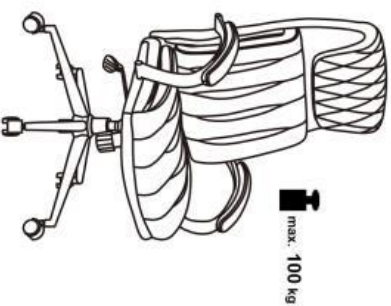

# ROMANO

AX1	BX1	CLX1 CRX1
DX1	EX1	FX5
GX1		
Hx4 Ix4 Jx4 Kx4 X2	M8*22 M8*45 M6*30	

HALMAR Sp. z o.o.  
 ul. Centralnego Okręgu Przemysłowego 2, 37-450 Stalowa Wola, POLSKA / POLAND  
 tel. +48 15 843 28 10, fax: +48 15 842 19 57, e-mail: office@halmar.com.pl